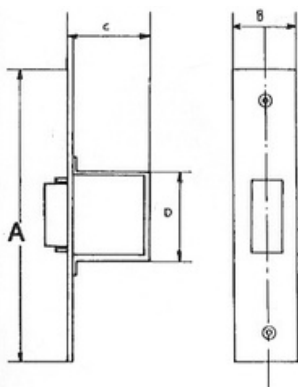

Låse

Rullelås med blik

Rullelåsen er justerbar og velegnet til døre, hvor der bruges svingdørshængsler.

	A	B	C	D
Rullelås lille	100 mm	16 mm	25 mm	33 mm
Rullelås stor	120 mm	25 mm	35 mm	37 mm

Varenr.	Indeholder	DB
06588	Rullelås lille	5933809
06589	Rullelås stor	5933810