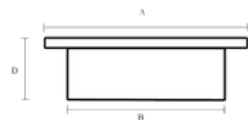

### Skydedørsskål rund, 40/35 mm

Mål:

- A: 40mm
- B: 35mm
- D: 11mm.

Varenr.	Indeholder	DB
06751	Skydedørsskål rund, forgyldt	5938383
06750	Skydedørsskål rund, rustfri stål	5933808

### Skydedørsskål rund, 48/40 mm

Mål:

- A: 48mm
- B: 40mm
- D: 10mm.

Varenr.	Indeholder	DB
06767	Skydedørsskål rund, messing	5673098
06766	Skydedørsskål rund, rustfri stål	5673097