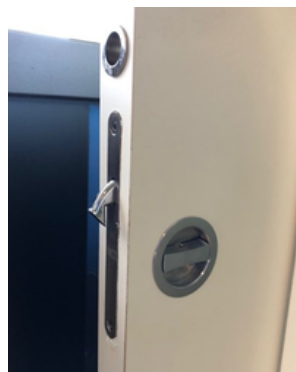

Låse til skydedøre og -porte

Låsekit komplet til skydedør

Varenr	Indeholder	DB
06586	Låsekit for skydedør	2119098