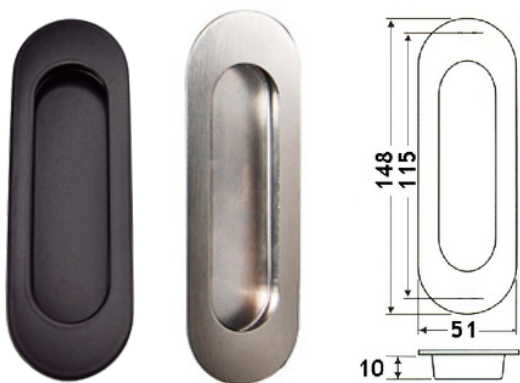

Skydedørsskåle, oval

Skydedørsskål oval 148x51 mm
Denne skydedørsskål er designet til at passe i- og dække en standardudfræsning i en gammel dør.

Hulstørrelse:

- L: 115 mm
- B: 40 mm

Varenr.	Indeholder	DB
06764	Skydedørsskål oval, sort	1938437
06769	Skydedørsskål oval, rustfri	1600760

Dækplade til låsekasse-udfræsning
Dækker elegant hullet efter en gammel låsekasse-udfræsning.

Mål:

- L: 150 mm
- B: 20 mm.

Varenr.	Indeholder	DB
06770	Dækplade, rustfri	1600759