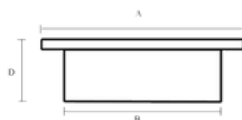

Skydedørsskål rund, 40/32 mm

Mål:

- A: 40mm
- B: 32mm
- D: 6mm.

Varenr.	Indeholder	DB
06620	Skydedørsskål rund, formessing	5859207