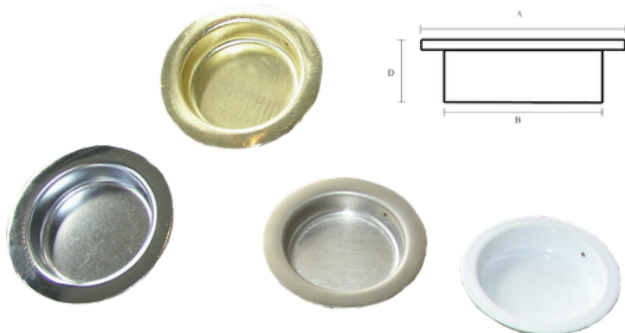

### Skydedørsskål rund, 40/32 mm

Mål:

- A: 40mm
- B: 32mm
- D: 6mm.

Varenr.	Indeholder	DB
06620	Skydedørsskål rund, formessing	5859207

## Skydedørsskåle, rund

**Skydedørsskål rund, sort**  
Moderne skydedørsskål i mat sort.  
Passer perfekt til f.eks. vores Retro beslag.  
Findes i tre størrelser.

Varenr.	Indeholder	DB
06762	Skydeskål sort Ø49/45	1958020
06763	Skydeskål sort Ø64/60	1958021

**Skydedørsskål rund, 50/37 mm**  
Mål: A: 50mm, B: 37mm, D: 9mm.

Varenr.	Indeholder	DB
06727	Skydedørsskål rund, messing	5968579

**Skydedørsskål, rund 50/40 mm**  
Mål: A: 50mm, B: 39,6mm, D: 9mm.

Varenr.	Indeholder	DB
06680	Skydedørs skål rund, hvid	5101496
06681	Skydedørsskål rund, messing	5101497
06682	Skydedørsskål rund, rustfri børstet	5101499
06624	Skydedørs skål rund, rustfri blank	3090164

## Skydedørsskåle, oval

Skydedørsskål 77x25 mm  
 Udvendige mål: L: 77 mm, B: 25 mm  
 Indvendige mål: L: 70 mm, B: 18 mm, D: 6 mm

Varenr.	Indeholder	DB
06622	Skydedørsskål, forniklet	4650503

Skydedørsskål oval rustfri 120/40  
 Monteres med skruer og derfor specielt velegnet til branddøre. Bruges også i de tilfælde hvor et mere rått look ønskes.  
 Hulstørrelse:  
 - L: 93mm  
 - B: 28mm.