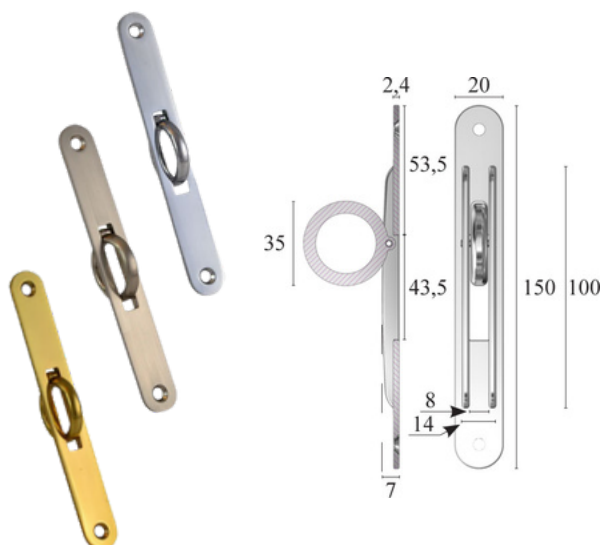

### Skydedørsskål rund, 40/35 mm

Mål:

- A: 40mm
- B: 35mm
- D: 11mm.

Varenr.	Indeholder	DB
06751	Skydedørsskål rund, forgyldt	5938383
06750	Skydedørsskål rund, rustfri stål	5933808

### Skydedørsskål rund, 48/40 mm

Mål:

- A: 48mm
- B: 40mm
- D: 10mm.

Varenr.	Indeholder	DB
06767	Skydedørsskål rund, messing	5673098
06766	Skydedørsskål rund, rustfri stål	5673097

## EURO skål

A	B	LA	LB	H
76 mm	40 mm	176 mm	144 mm	22.5 mm

Varenr.	Indeholder	DB
06628	Euro skål, galvaniseret stål	8133076

## Indfaldsring

Passer i udfræsningen til en standard låsekasse.

Mål:

- Højde: 150mm
- Bredde: 20mm.

Varenr.	Indeholder	DB
06634	Indfaldsring, messing	5630197
06603	Indfaldsring, forkromet	3090156
06636	messing Indfaldsring, rustfri	5699802