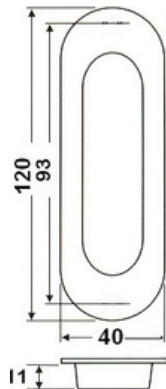

### Skydedørsskål rund, 48/40 mm

Mål:

- A: 48mm
- B: 40mm
- D: 10mm.

Varenr.	Indeholder	DB
06767	Skydedørsskål rund, messing	5673098
06766	Skydedørsskål rund, rustfri stål	5673097

### Skydedørsskål rund, 40/32 mm

Mål:

- A: 40mm
- B: 32mm
- D: 6mm.

Varenr.	Indeholder	DB
06620	Skydedørsskål rund, formessing	5859207

**Skydedørsskål rund, 50/37 mm**  
Mål: A: 50mm, B: 37mm, D: 9mm.

Varenr.	Indeholder	DB
06727	Skydedørsskål rund, messing	5968579

**Skydedørsskål, rund 50/40 mm**  
Mål: A: 50mm, B: 39,6mm, D: 9mm.

Varenr.	Indeholder	DB
06680	Skydedørs skål rund, hvid	5101496
06681	Skydedørsskål rund, messing	5101497
06682	Skydedørsskål rund, rustfri børstet	5101499
06624	Skydedørs skål rund, rustfri blank	3090164

## Skydedørsskåle, oval

Skydedørsskål 77x25 mm  
 Udvendige mål: L: 77 mm, B: 25 mm  
 Indvendige mål: L: 70 mm, B: 18 mm, D: 6 mm

Varenr.	Indeholder	DB
06622	Skydedørsskål, forniklet	4650503

Skydedørsskål oval rustfri 120/40  
 Monteres med skruer og derfor specielt velegnet til branddøre. Bruges også i de tilfælde hvor et mere rått look ønskes.  
 Hulstørrelse:  
 - L: 93mm  
 - B: 28mm.