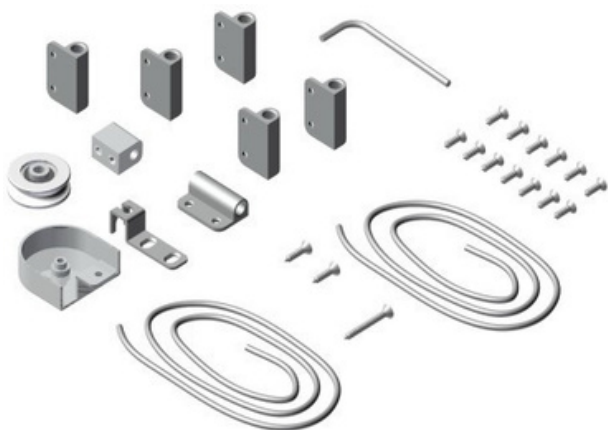

Autoluk

Autoluk til skydedør

Automatisk lukning af din skydedør med dette smarte elastiksystem.

Anvendes når der ønskes automatisk lukning af skydedøren.

Kan med fordel anvendes sammen med Soft close.

Varenr	Indeholder	DB
03787	Autoluk til skydedør	2080887