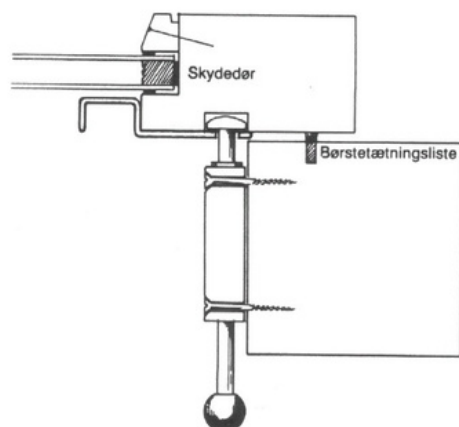

Skudrigler

Skudrigle

Fjederpåvirket skudrigle fremstillet med aluminiumshus.

Stålskæft med messinglåsetap og kuglegreb.

Hus 80 x 40 x 20 mm.

Slutblik/skydedørsgreb 84 x 81 x 3 mm.

Udvendig bøjlegreb 110 x 50

Varenr	Indeholder	DB
06600	1 x låsekasse, 1 x låseblok udformet som greb, 1 x låseblok 1 x bøjlegreb til udvendig brug	3090123
06606	Greb med slids, hvid	3090180
06607	Bøjlegreb, hvid	3090198
06608	Slutblik, hvid	3090206