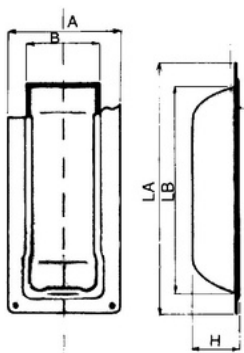

Skydeportsskåle

CN skål, lille

A	B	LA	LB	H
52 mm	28 mm	115 mm	95 mm	21 mm

Varenr.	Indeholder	DB
06645	CN skål, galvaniseret stål	8133084