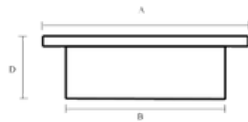

Skydedørsskåle, rund

Skydedørsskål rund, 40/35 mm

Mål:

- A: 40mm
- B: 35mm
- D: 11mm.

Varenr.	Indeholder	DB
06751	Skydedørsskål rund, forgyldt	5938383
06750	Skydedørsskål rund, rustfri stål	5933808