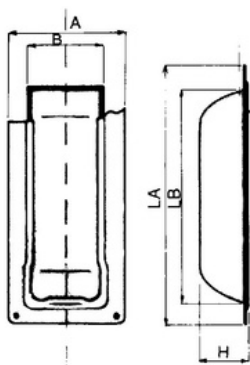

# Skydedørsskåle

Skydedørsskål 95x35 mm (stor)

Udvendige mål:

B: 35, L: 95 mm

Indvendige mål:

B: 25, L: 75, D: 8 mm

Mulighed for at skrue skydeskålen fast.

Varenr.	Indeholder	DB
06625	Skydedørsskål, formessing	318639

Skydedørsgreb, flad

Let at montere da de leveres med dobbeltklæbende tape, som fæstner på alle overflader.

En flot og stilren løsning til både træ- og glassdøre.

Mål:

- Højde: 105 mm

- Bredde: 55 mm

- Dybde: 5 mm.

## CN skål, lille

A	B	LA	LB	H
52 mm	28 mm	115 mm	95 mm	21 mm

Varenr.	Indeholder	DB
06645	CN skål, galvaniseret stål	8133084