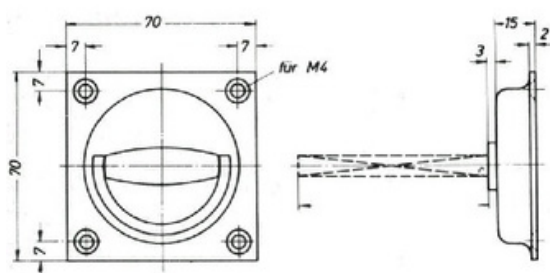

Elevatorgreb med ring

NB: uden stift.

Firkantet stift til elevatorgreb

Mål: 8 x 60 mm