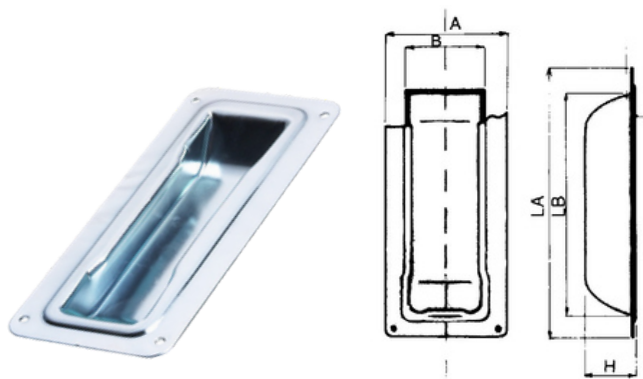

Skydeportsskåle

EURO skål

A	B	LA	LB	H
76 mm	40 mm	176 mm	144 mm	22.5 mm

Varenr.	Indeholder	DB
06628	Euro skål, galvaniseret stål	8133076