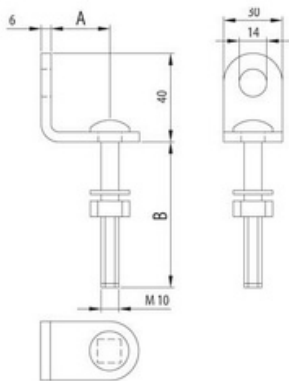

## Hagelås med cylinder og slutblik

Meget kraftig hagelås til skydeporte.  
Inkl. cylinder, slutblik og 3 nøgler.

Indbygningsmål:

- H: 210 mm
- B: 25 mm
- D: 90 mm.

Varenr	Indeholder	DB
06590	Hagelås	7614142

## Hagelås med cylinder og slutblik

Meget kraftig hagelås til skydeporte.  
Inkl. cylinder, slutblik og 3 nøgler.

Indbygningsmål:

- H: 210mm
- B: 25mm
- D: 100mm.

Varenr.	Indeholder	DB
06585	Hagelås	-

## Rullelås med blik

Rullelåsen er justerbar og velegnet til døre, hvor der bruges svingdørshængsler.

	A	B	C	D
Rullelås lille	100 mm	16 mm	25 mm	33 mm
Rullelås stor	120 mm	25 mm	35 mm	37 mm

Varenr.	Indeholder	DB
06588	Rullelås lille	5933809
06589	Rullelås stor	5933810