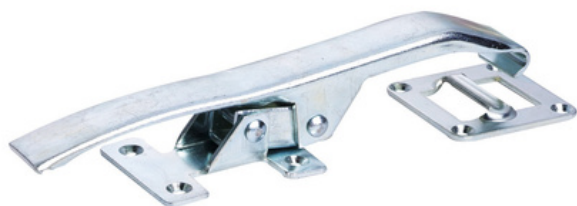

### Messingbøsning, forniklet

Bøsning 12mm:

- indboringshul 16mm
- højde 30mm.

Bøsning 14mm:

- indboringshul 18mm
- højde 30mm.

Varenr.	Indeholder	DB
06591	Bøsning 12 mm, forniklet messing	5362201
06596	Bøsning 14 mm, forniklet messing	1450433

### Tiltrækningsbeslag

Kan f.eks. anvendes med KG75 bevægelig bærevinkel, varenr. 06561 og KG300 bevægelig bærevinkel, varenr. 06554.

- Tiltrækningsvandring: 0-35mm
- L: 140 x B: 45 x D: 25mm
- Slutblik: 45 x 45mm.