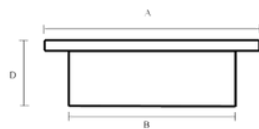

### Skydedørsskål rund, 40/35 mm

Mål:

- A: 40mm
- B: 35mm
- D: 11mm.

Varenr.	Indeholder	DB
06751	Skydedørsskål rund, forgyldt	5938383
06750	Skydedørsskål rund, rustfri stål	5933808