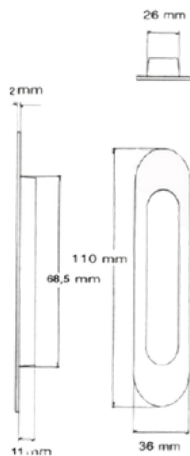

Skydedørsskål 110x36 mm (lille model)
Flot udformet og stilren skydedørsskål.
Markeret bund.

Varenr.	Indeholder	DB
06744	Skydedørsskål, forgyldt	5864798
06746	Skydedørsskål, matbørstet stål	5864800