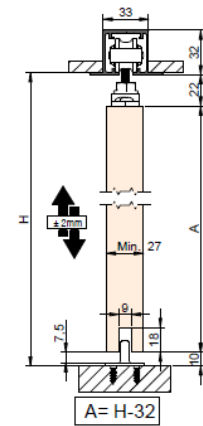

SVALK

SKYDE GODT BESLAG

STAR beslag, varenr. 09651

CODE: 098191

a		1	d		1	h		1
b		2	e		1	k		1
c		8	f		4			
	DIN 7505 B 6x25		g		1			
				DIN 7505 A 4x22				

PERFIL EXCELLENCE / Profile Excellence / Profil Excellence

PERFIL STAR / Profile Star / Profil Star

PERFIL STAR FALSO TECHO / Profile Star for plasterboard / Profil Star pour plaques en plâtre

1 MONTAJE A TECHO / Ceiling mount / Fixation à plafond

2 MONTAJE A PARED + PERFIL SEPARADOR / Wall mount + full width side fixing profile / Fixation à plafond + profil séparateur