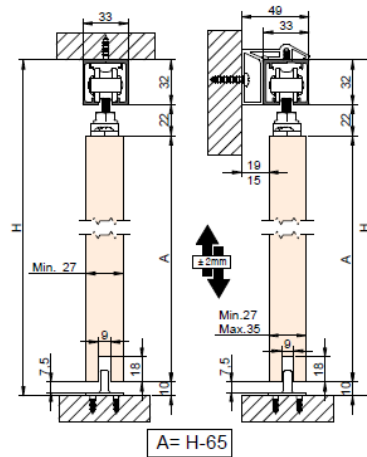

SVALK

SKYDE GODT BESLAG

STAR beslag, varenr. 09651

CODE: 098191

a		1	d		1	h		1
b		2	e		1	k		1
c		8	f		4			
	DIN 7505 B 6x25		g		1			
				DIN 7505 A 4x22				

PERFIL EXCELLENCE / Profile Excellence / Profil Excellence

PERFIL STAR / Profile Star / Profil Star

PERFIL STAR FALSO TECHO / Profile Star for plasterboard / Profil Star pour plaques en plâtre

1 MONTAJE A TECHO / Ceiling mount / Fixation à plafond

2 MONTAJE A PARED + PERFIL SEPARADOR / Wall mount + full width side fixing profile / Fixation à plafond + profil séparateur