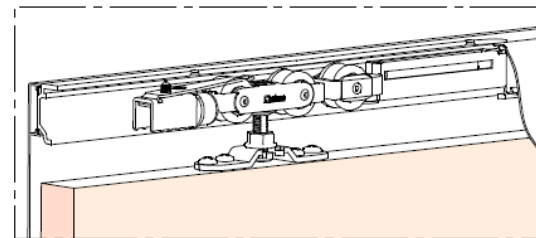

SVALK

SKYDE GODT BESLAG

STAR beslag, varenr. 09651

CODE: 098191

a		1	d		1	h		1
b		2	e		1	k		1
c		8	f		4			
	DIN 7505 B 6x25		g		1			
				DIN 7505 A 4x22				

PERFIL EXCELLENCE / Profile Excellence / Profil Excellence

PERFIL STAR / Profile Star / Profil Star

PERFIL STAR FALSO TECHO / Profile Star for plasterboard / Profil Star pour plaques en plâtre

1 MONTAJE A TECHO / Ceiling mount / Fixation à plafond

2 MONTAJE A PARED + PERFIL SEPARADOR / Wall mount + full width side fixing profile / Fixation à plafond + profil séparateur