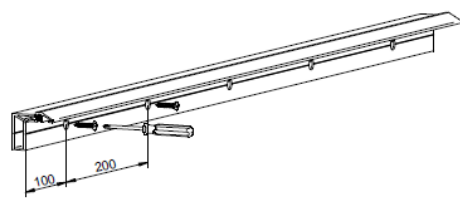

SVALK

SKYDE GODT BESLAG

STAR beslag, varenr. 09651

CODE: 098191

a		1	d		1	h		1
b		2	e		1	k		1
c		8	f		4			
	DIN 7505 B 6x25		g		1			
				DIN 7505 A 4x22				

PERFIL EXCELLENCE / Profile Excellence / Profil Excellence

PERFIL STAR / Profile Star / Profil Star

PERFIL STAR FALSO TECHO / Profile Star for plasterboard / Profil Star pour plaques en plâtre

1 MONTAJE A TECHO / Ceiling mount / Fixation à plafond

2 MONTAJE A PARED + PERFIL SEPARADOR / Wall mount + full width side fixing profile / Fixation à plafond + profil séparateur