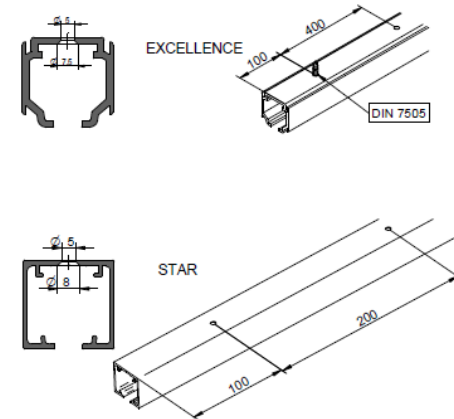

SVALK

SKYDE GODT BESLAG

STAR beslag, varenr. 09651

CODE: 098191

a		1	d		1	h		1
b		2	e		1	k		1
c		8	f		4			
	DIN 7505 B 6x25		g		1			
				DIN 7505 A 4x22				

PERFIL EXCELLENCE / Profile Excellence / Profil Excellence

PERFIL STAR / Profile Star / Profil Star

PERFIL STAR FALSO TECHO / Profile Star for plasterboard / Profil Star pour plaques en plâtre

1 MONTAJE A TECHO / Ceiling mount / Fixation à plafond

2 MONTAJE A PARED + PERFIL SEPARADOR / Wall mount + full width side fixing profile / Fixation à plafond + profil séparateur