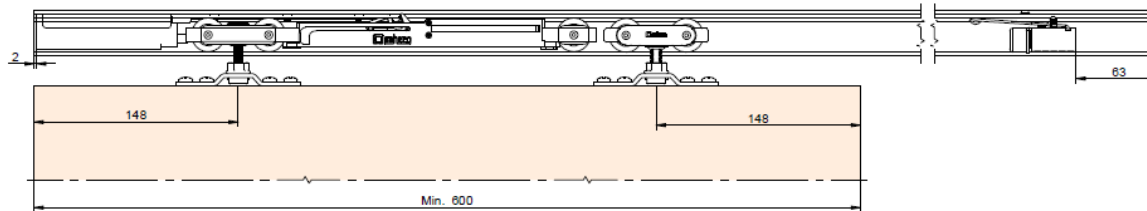

SVALK

SKYDE GODT BESLAG

STAR beslag, varenr. 09651

CODE: 098191

a		1	d		1	h		1
b		2	e		1	k		1
c		8	f		4			
	DIN 7505 B 6x25		g		1			
				DIN 7505 A 4x22				

PERFIL EXCELLENCE / Profile Excellence / Profil Excellence

PERFIL STAR / Profile Star / Profil Star

PERFIL STAR FALSO TECHO / Profile Star for plasterboard / Profil Star pour plaques en plâtre

1 MONTAJE A TECHO / Ceiling mount / Fixation à plafond

2 MONTAJE A PARED + PERFIL SEPARADOR / Wall mount + full width side fixing profile / Fixation à plafond + profil séparateur