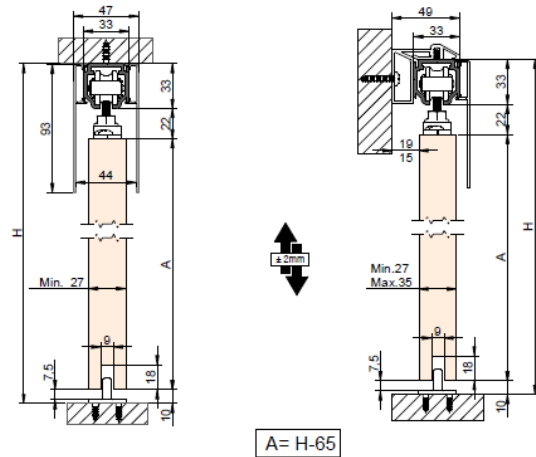

SVALK

SKYDE GODT BESLAG

STAR beslag, varenr. 09651

CODE: 098191

a		1	d		1	h		1
b		2	e		1	k		1
c		8	f		4			
	DIN 7505 B 6x25		g		1			
				DIN 7505 A 4x22				

PERFIL EXCELLENCE / Profile Excellence / Profil Excellence

PERFIL STAR / Profile Star / Profil Star

PERFIL STAR FALSO TECHO / Profile Star for plasterboard / Profil Star pour plaques en plâtre

1 MONTAJE A TECHO / Ceiling mount / Fixation à plafond

2 MONTAJE A PARED + PERFIL SEPARADOR / Wall mount + full width side fixing profile / Fixation à plafond + profil séparateur