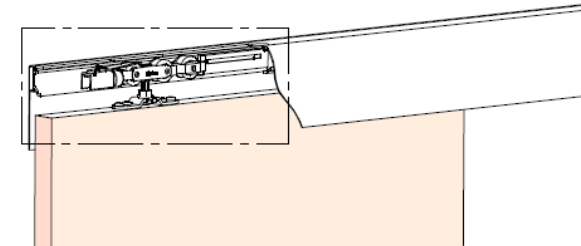

SVALK

SKYDE GODT BESLAG

STAR beslag, varenr. 09651

CODE: 098191

a		1	d		1	h		1
b		2	e		1	k		1
c		8	f		4			
	DIN 7505 B 6x25		g		1			
				DIN 7505 A 4x22				

PERFIL EXCELLENCE / Profile Excellence / Profil Excellence

PERFIL STAR / Profile Star / Profil Star

PERFIL STAR FALSO TECHO / Profile Star for plasterboard / Profil Star pour plaques en plâtre

1 MONTAJE A TECHO / Ceiling mount / Fixation à plafond

2 MONTAJE A PARED + PERFIL SEPARADOR / Wall mount + full width side fixing profile / Fixation à plafond + profil séparateur