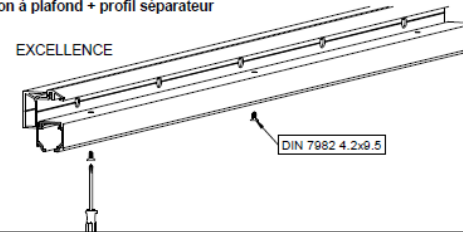

PERFIL STAR / Profile Star / Profil Star

PERFIL STAR FALSO TECHO / Profile Star for plasterboard / Profil Star pour plaques en plâtre

1 MONTAJE A TECHO / Ceiling mount / Fixation à plafond

2 MONTAJE A PARED + PERFIL SEPARADOR / Wall mount + full width side fixing profile / Fixation à plafond + profil séparateur