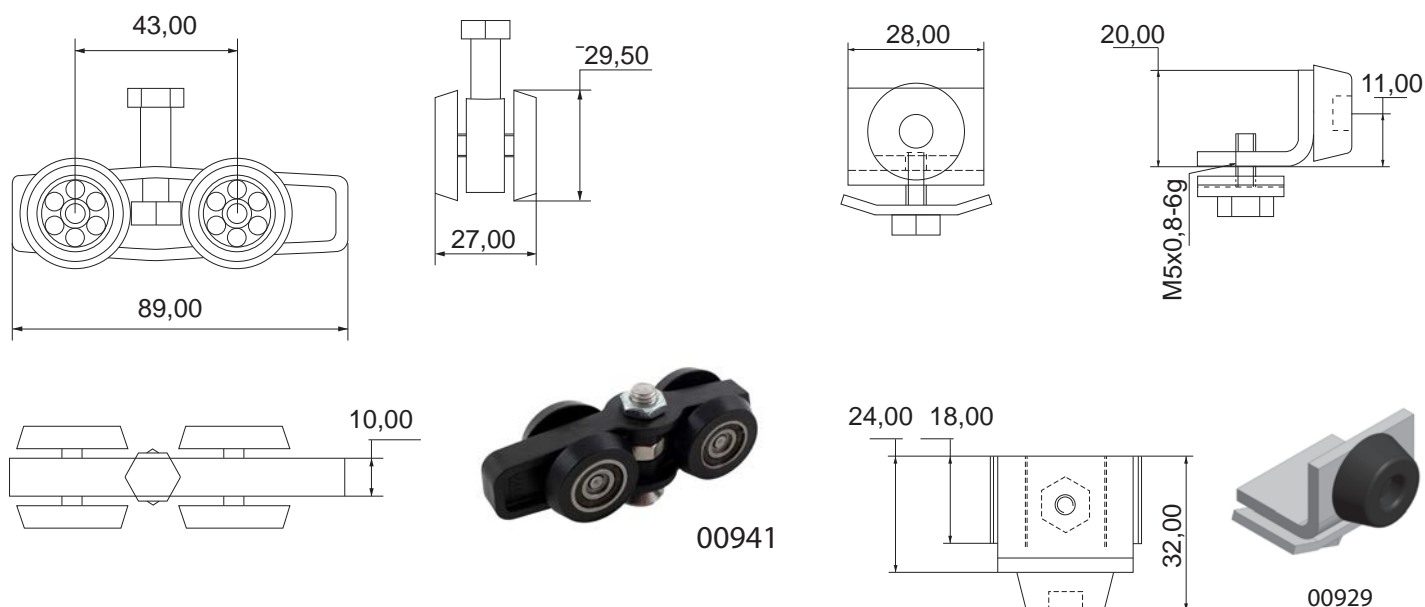

Monteringsvejledning  
 RollLock med kugleleje 00943  
 Max. dørvægt 110 kg.

Ligegående skydedør

Vægmontage

Loftmontage

Nr. 97081