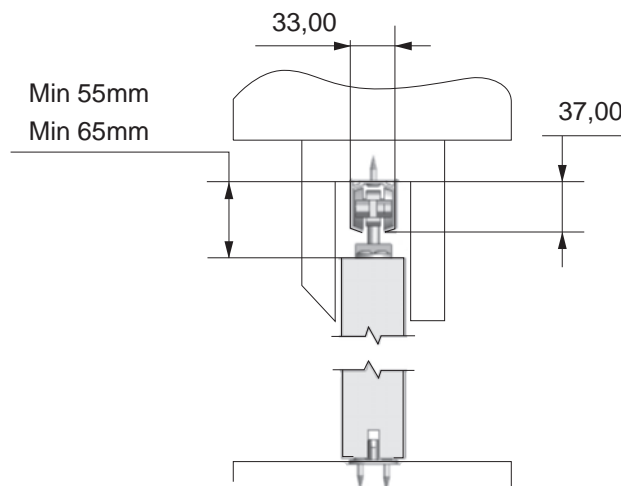

Monteringsvejledning  
 RollLock med kugleleje 00943  
 Max. dørvægt 110 kg.

Ligegående skydedør

Vægmontage

Loftmontage

Nr. 97081