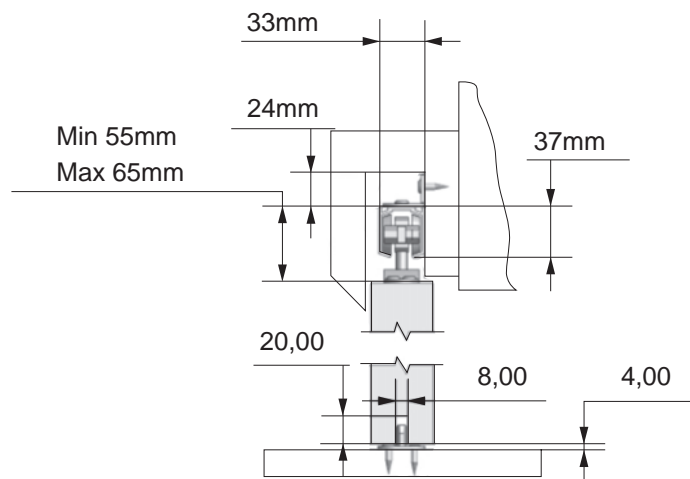

Monteringsvejledning  
 RollLock med kugleleje 00943  
 Max. dørvægt 110 kg.

Ligegående skydedør

Vægmontage

Loftmontage

Nr. 97081