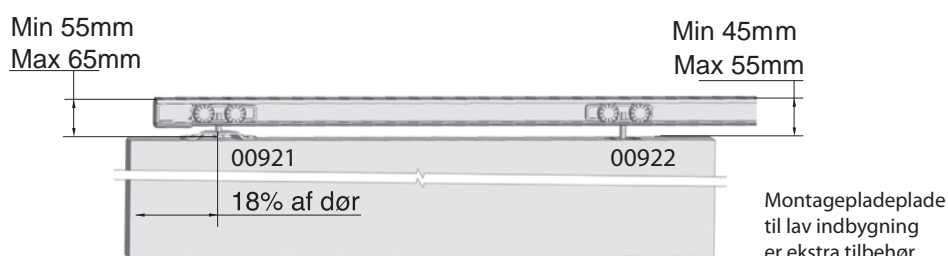

Monteringsvejledning  
 RollLock med kugleleje 00943  
 Max. dørvægt 110 kg.

Ligegående skydedør

Vægmontage

Loftmontage

Nr. 97081