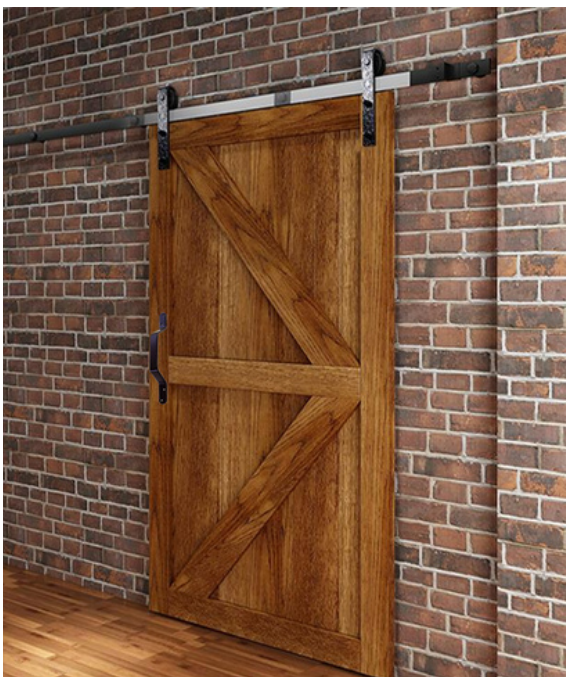

Bøjlegreb, kort

Kraftigt bøjlegreb til skydedøre og -porte.

- Mål: 275 x 25 x 5mm.
- Udladning: 50mm.

Varenr	Indeholder	DB
06632	Bøjlegreb Galva	5892433
06633	Bøjlegreb Sort	1938436