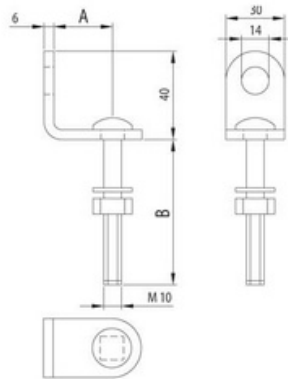

Diverse tilbehør

Luft roset

Mål:

- Indvendig: Ø32mm
- Udvendig: Ø39mm.

Varenr.	Indeholder	DB
06713	Luft roset, brun nylon	5630205
06714	Luft roset, grå nylon	5699825

Messingbøsning

- Bøsning 8mm: indboringshul 12 mm, højde 30 mm.
- Bøsning 10mm: indboringshul 14 mm, højde 30 mm.
- Bøsning 12mm: indboringshul 16 mm, højde 30 mm.
- Bøsning 14mm: indboringshul 18 mm, højde 30 mm.
- Bøsning 18mm: indboringshul 22 mm, højde 31 mm.
- Bøsning 22mm: indboringshul 26 mm, højde 32 mm.

- H: 210 mm
- B: 25 mm
- D: 90 mm.

Varenr	Indeholder	DB
06590	Hagelås	7614142

Hagelås med cylinder og slutblik

Meget kraftig hagelås til skydeporte.

Inkl. cylinder, slutblik og 3 nøgler.

Indbygningsmål:

- H: 210mm
- B: 25mm
- D: 100mm.

Varenr.	Indeholder	DB
06585	Hagelås	-

Låse

Rullelås med blik

Rullelåsen er justerbar og velegnet til døre, hvor der bruges svingdørshængsler.

	A	B	C	D
Rullelås lille	100 mm	16 mm	25 mm	33 mm
Rullelås stor	120 mm	25 mm	35 mm	37 mm

Varenr.	Indeholder	DB
06588	Rullelås lille	5933809
06589	Rullelås stor	5933810

Hængselbeslag til skydeport

B mål: 44mm
A mål: 16mm

Varenr.	Indeholder	DB
06595	Hængselbeslag for skydeport	2034360

Svejserrigle med fjeder