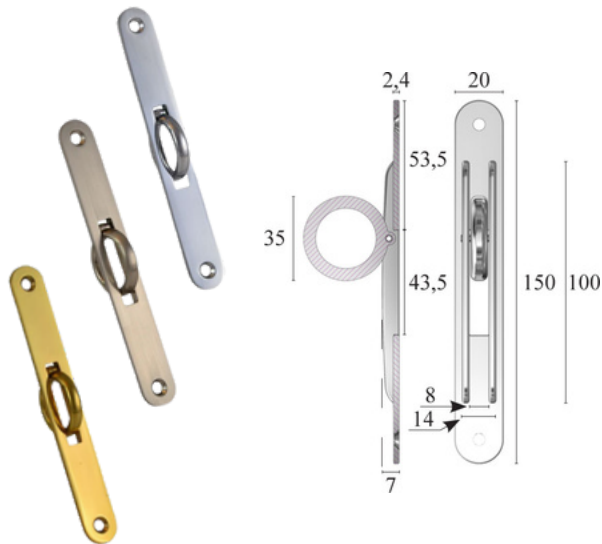

Skydeportsskåle

CN skål, lille

A	B	LA	LB	H
52 mm	28 mm	115 mm	95 mm	21 mm

Varenr.	Indeholder	DB
06645	CN skål, galvaniseret stål	8133084

CN skål, stor

A	B	LA	LB	H
90 mm	48,5 mm	200 mm	162,5 mm	21,5 mm

Varenr.	Indeholder	DB
06647	CN skål, galvaniseret stål	8133100
06648	CN skål, rustfri mat	8133118

Skydeportsskåle

EURO skål

A	B	LA	LB	H
76 mm	40 mm	176 mm	144 mm	22,5 mm

Varenr.	Indeholder	DB
06628	Euro skål, galvaniseret stål	8133076

Indfaldsringe

Indfaldsring

Passer i udfræsningen til en standard låsekasse.

Mål:

- Højde: 150mm
- Bredde: 20mm.

Varenr.	Indeholder	DB
06634	Indfaldsring, messing	5630197
06603	Indfaldsring, forkromet messing	3090156
06636	Indfaldsring, rustfri	5699802

Indfaldsring

Passer i udfræsningen til en standard låsekasse.

Mål:

- Højde: 150mm
- Bredde: 20mm.

Varenr.	Indeholder	DB
06760	Indfaldsring, auto hvid	2079203
06761	Indfaldsring, auto sort	2054908

Elevatorgreb

Elevatorgreb med vrider

NB: uden stift.

Varenr	Indeholder	DB
06660	Elevatorgreb, lakeret galvaniseret stål	5810714