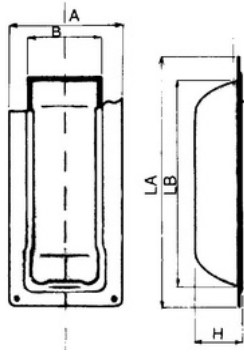

Udvendige mål:

B: 35, L: 95 mm

Indvendige mål:

B: 25, L: 75, D: 8 mm

Mulighed for at skrue skydeskålen fast.

Varenr.	Indeholder	DB
06625	Skydedørsskål, formessing	318639

Skydedørsgreb, flad

Let at montere da de leveres med dobbeltklæbende tape, som fæstner på alle overflader.

En flot og stilren løsning til både træ- og glasdøre.

Mål:

- Højde: 105 mm

- Bredde: 55 mm

- Dybde: 5 mm.

Varenr.	Indeholder	DB
06757	Skydedørsgreb flad, mat sort	2106617
06758	Skydedørsgreb flad, mat sølv	2106618
06759	Skydedørsgreb flad, mat hvid	2106619

Skydeportsskåle

CN skål, lille

A	B	LA	LB	H
52 mm	28 mm	115 mm	95 mm	21 mm

Varenr.	Indeholder	DB
06645	CN skål, galvaniseret stål	8133084

CN skål, stor

A	B	LA	LB	H
90 mm	48,5 mm	200 mm	162,5 mm	21,5 mm

Varenr.	Indeholder	DB
06647	CN skål, galvaniseret stål	8133100
06648	CN skål, rustfri mat	8133118

Skydeportsskåle

EURO skål

A	B	LA	LB	H
76 mm	40 mm	176 mm	144 mm	22,5 mm

Varenr.	Indeholder	DB
06628	Euro skål, galvaniseret stål	8133076

Indfaldsringe

Indfaldsring

Passer i udfræsningen til en standard låsekasse.