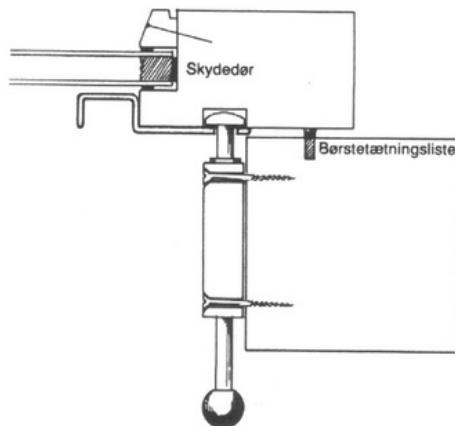

Varenr.	Indeholder	DB
06579	Kantrigle 150 mm, stål	5891225
06580	Kantrigle 200 mm, stål	5848345
06582	Kantrigle 150 mm, formessing	5630195
06581	Kantrigle 200 mm, formessing	5848346
06583	Kantrigle 150 mm, messing	5630196

Skudrigler

Skudrigle

Fjederpåvirket skudrigle fremstillet med aluminiumshus.

Stålskæft med messinglåsetap og kuglegreb.

Hus 80 x 40 x 20 mm.

Slutblik/skydedørgreb 84 x 81 x 3 mm.

Udvendig bøjlegreb 110 x 50