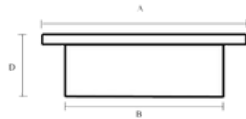

Skydedørsskåle, rund

Skydedørsskål rund, sort

Moderne skydedørsskål i mat sort.
Passer perfekt til f.eks. vores Retro beslag.
Findes i tre størrelser.

Varenr.	Indeholder	DB
06762	Skydeskål sort Ø49/45	1958020
06763	Skydeskål sort Ø64/60	1958021

Skydedørsskål rund, 50/37 mm

Mål: A: 50mm, B: 37mm, D: 9mm.

Varenr.	Indeholder	DB
06727	Skydedørsskål rund, messing	5968579

Skydedørsskål, rund 50/40 mm

Mål: A: 50mm, B: 39,6mm, D: 9mm.

Varenr.	Indeholder	DB
06680	Skydedørs skål rund, hvid	5101496
06681	Skydedørsskål rund, messing	5101497
06682	Skydedørsskål rund, rustfri børstet	5101499
06624	Skydedørs skål rund, rustfri blank	3090164