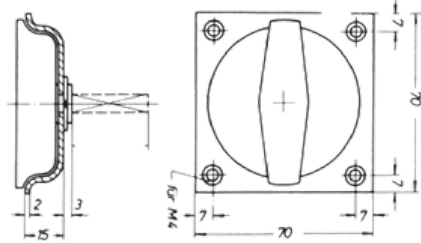

Elevatorgreb