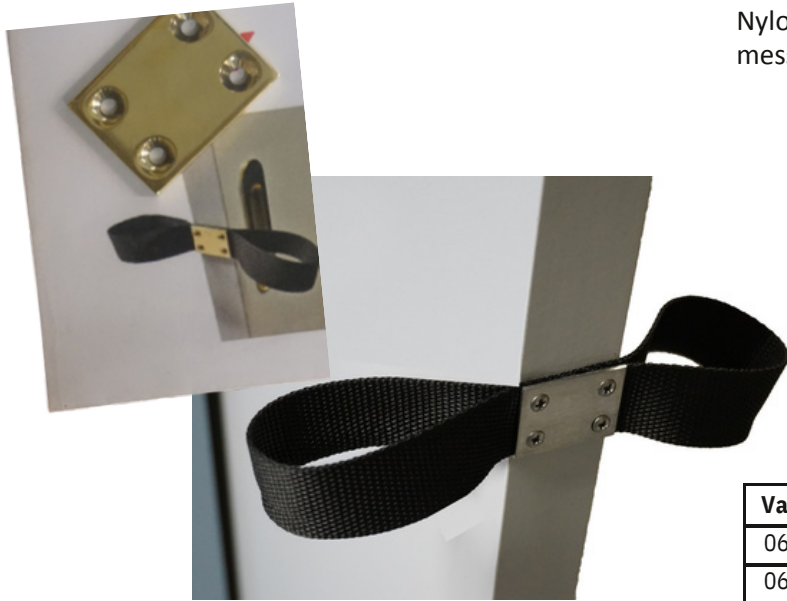

Handicapgreb

Handicapgreb

Nylonremmen monteres med plade i enten messing eller rustfri.

Varenr	Indeholder	DB
06640	Handicapgreb m/nylon, messing	2109718
06642	Handicapgreb m/nylon, rustfri	2109719