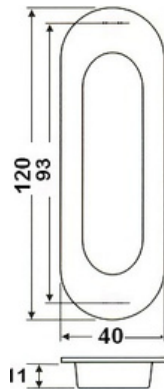

Skydedørsskål rund, 50/37 mm

Mål: A: 50mm, B: 37mm, D: 9mm.

Varenr.	Indeholder	DB
06727	Skydedørsskål rund, messing	5968579

Skydedørsskål, rund 50/40 mm

Mål: A: 50mm, B: 39,6mm, D: 9mm.

Varenr.	Indeholder	DB
06680	Skydedørs skål rund, hvid	5101496
06681	Skydedørsskål rund, messing	5101497
06682	Skydedørsskål rund, rustfri børstet	5101499
06624	Skydedørs skål rund, rustfri blank	3090164

Skydedørsskåle, oval

Skydedørsskål 77x25 mm

Udvendige mål: L: 77 mm, B: 25 mm

Indvendige mål: L: 70 mm, B: 18 mm, D: 6 mm

Varenr.	Indeholder	DB
06622	Skydedørsskål, forniklet	4650503

Skydedørsskål oval rustfri 120/40

Monteres med skruer og derfor specielt velegnet til branddøre. Bruges også i de tilfælde hvor et mere rå look ønskes.

Hulstørrelse:

- L: 93mm
- B: 28mm.

Varenr.	Indeholder	DB
06768	Skydedørsskål oval, rustfri	5186687