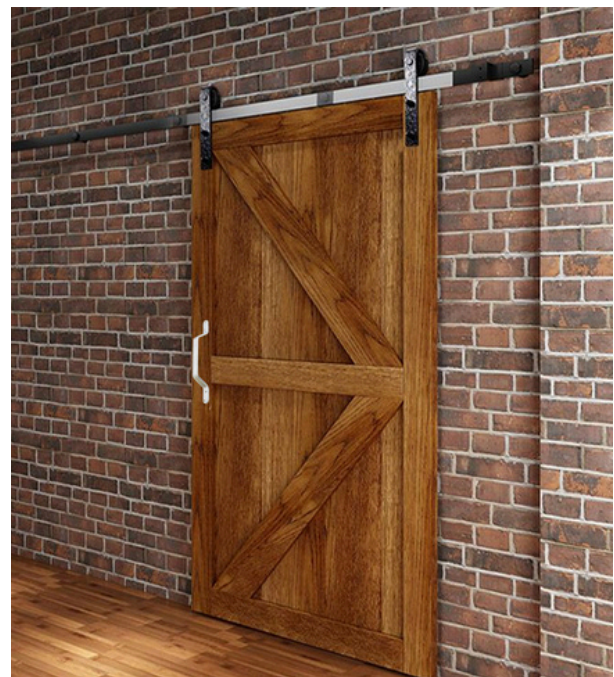

Bøjlegreb, kort

Kraftigt bøjlegreb til skydedøre og -porte.

- Mål: 275 x 25 x 5mm.
- Udladning: 50mm.

Varenr	Indeholder	DB
06632	Bøjlegreb Galva	5892433
06633	Bøjlegreb Sort	1938436