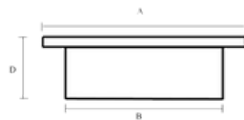

Varenr.	Indeholder	DB
06751	Skydedørsskål rund, forgyldt	5938383
06750	Skydedørsskål rund, rustfri stål	5933808

Skydedørsskål rund, 48/40 mm

Mål:

- A: 48mm
- B: 40mm
- D: 10mm.

Varenr.	Indeholder	DB
06767	Skydedørsskål rund, messing	5673098
06766	Skydedørsskål rund, rustfri stål	5673097

Skydedørsskål rustfri, 50/40 mm

Mål:

- A: 50mm
- B: 40mm
- D: 10mm.

Varenr.	Indeholder	DB
06765	Skydedørsskål rund, rustfri	1888279

Skydedørsskål rund, 40/32 mm

Mål:

- A: 40mm
- B: 32mm
- D: 6mm.

Varenr.	Indeholder	DB
06620	Skydedørsskål rund, formessing	5859207