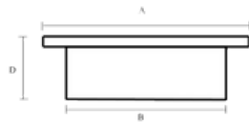

SVALK

SKYDE GODT BESLAG

Skydedørsskåle, portgreb
låse og indfaldsringe

www.svalk.dk

Skydedørsskåle, rund

Skydedørsskål rund, 40/35 mm

Mål:

- A: 40mm
- B: 35mm
- D: 11mm.