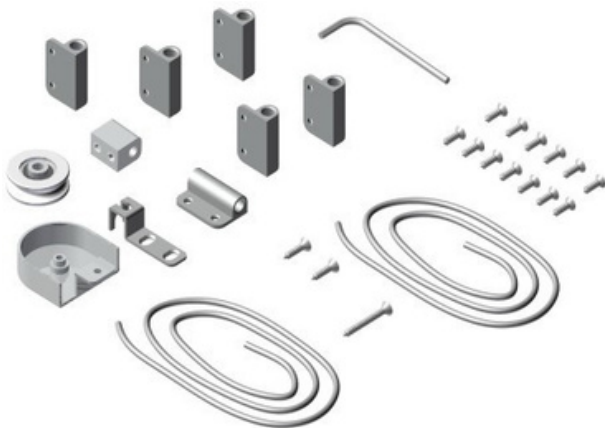

Kraftigt bøjlegreb til Skydedøre og -porte.

- Mål: 315 x 25 x 5mm.
- Udladning: 50mm.

Varenr	Indeholder	DB
06630	Bøjlegreb, galvaniseret stål	2668937

Bøjlegreb, kort

Kraftigt bøjlegreb til skydedøre og -porte.

- Mål: 275 x 25 x 5mm.
- Udladning: 50mm.

Varenr	Indeholder	DB
06632	Bøjlegreb Galva	5892433
06633	Bøjlegreb Sort	1938436

Handicapgreb

Handicapgreb

Nylonremmen monteres med plade i enten messing eller rustfri.

Varenr	Indeholder	DB
06640	Handicapgreb m/nylon, messing	2109718
06642	Handicapgreb m/nylon, rustfri	2109719

Autoluk

Autoluk til skydedør

Automatisk lukning af din skydedør med dette smarte elastiksystem.