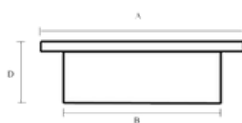

Varenr.	Indeholder	DB
06751	Skydedørsskål rund, forgyldt	5938383
06750	Skydedørsskål rund, rustfri stål	5933808

Skydedørsskål rund, 48/40 mm

Mål:

- A: 48mm
- B: 40mm
- D: 10mm.

Varenr.	Indeholder	DB
06767	Skydedørsskål rund, messing	5673098
06766	Skydedørsskål rund, rustfri stål	5673097

Skydedørsskål rustfri, 50/40 mm

Mål:

- A: 50mm
- B: 40mm
- D: 10mm.

Varenr.	Indeholder	DB
06765	Skydedørsskål rund, rustfri	1888279

Skydedørsskål rund, 40/32 mm

Mål:

- A: 40mm
- B: 32mm
- D: 6mm.

Varenr.	Indeholder	DB
06620	Skydedørsskål rund, formessing	5859207