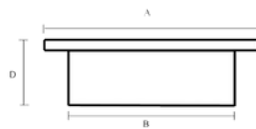

Skydedørsskål rund, 48/40 mm

Mål:

- A: 48mm
- B: 40mm
- D: 10mm.

Varenr.	Indeholder	DB
06767	Skydedørsskål rund, messing	5673098
06766	Skydedørsskål rund, rustfri stål	5673097