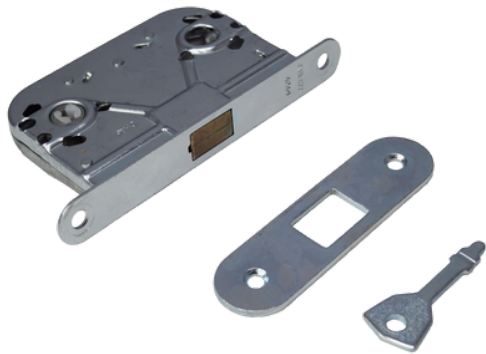

Låse til skydedøre og -porte

Hagelås til indvendig skydedør

Hagelås inkl. slutblik og nøgle.

Perfekt sammen med SVALK indbygningskarm.

Varenr	Indeholder	DB
06587	Hagelås til skydedøre	1940011