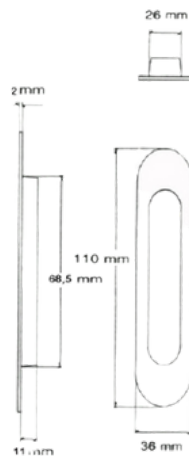

Skydedørsskål rustfri, 50/40 mm

Mål:

- A: 50mm
- B: 40mm
- D: 10mm.

Varenr.	Indeholder	DB
06765	Skydedørsskål rund, rustfri	1888279

Skydedørsskål rund, 40/32 mm

Mål:

- A: 40mm
- B: 32mm
- D: 6mm.

Varenr.	Indeholder	DB
06620	Skydedørsskål rund, formessing	5859207

Skydedørsskål rund, 50/37 mm

Mål: A: 50mm, B: 37mm, D: 9mm.

Varenr.	Indeholder	DB
06727	Skydedørsskål rund, messing	5968579

Skydedørsskål, rund 50/40 mm

Mål: A: 50mm, B: 39,6mm, D: 9mm.

Varenr.	Indeholder	DB
06680	Skydedørs skål rund, hvid	5101496
06681	Skydedørsskål rund, messing	5101497
06682	Skydedørsskål rund, rustfri børstet	5101499
06624	Skydedørs skål rund, rustfri blank	3090164

Skydedørsskåle, oval

Skydedørsskål 77x25 mm

Udvendige mål: L: 77 mm, B: 25 mm

Indvendige mål: L: 70 mm, B: 18 mm, D: 6 mm

Varenr.	Indeholder	DB
06622	Skydedørsskål, forniklet	4650503

Skydedørsskål oval rustfri 120/40

Monteres med skruer og derfor specielt velegnet til branddøre. Bruges også i de tilfælde hvor et mere rå look ønskes.

Hulstørrelse:

- L: 93mm
- B: 28mm.

Varenr.	Indeholder	DB
06768	Skydedørsskål oval, rustfri	5186687