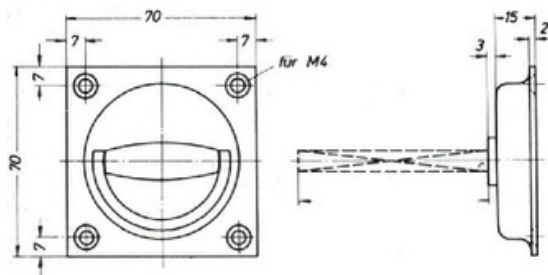

Firkantet stift til elevatorgreb

Mål: 8 x 60 mm