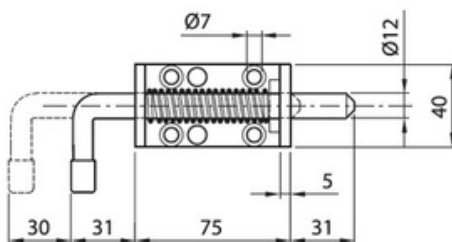

Skudrigle med fjeder

Varenr	Indeholder	DB
06629	Skudrigle med fjeder	2034372