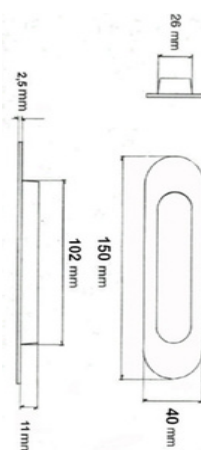

Skydedørsskål rund, 50/37 mm

Mål: A: 50mm, B: 37mm, D: 9mm.

Varenr.	Indeholder	DB
06727	Skydedørsskål rund, messing	5968579

Skydedørsskål, rund 50/40 mm

Mål: A: 50mm, B: 39,6mm, D: 9mm.

Varenr.	Indeholder	DB
06680	Skydedørs skål rund, hvid	5101496
06681	Skydedørsskål rund, messing	5101497
06682	Skydedørsskål rund, rustfri børstet	5101499
06624	Skydedørs skål rund, rustfri blank	3090164

Skydedørsskåle, oval

Skydedørsskål 77x25 mm

Udvendige mål: L: 77 mm, B: 25 mm

Indvendige mål: L: 70 mm, B: 18 mm, D: 6 mm

Varenr.	Indeholder	DB
06622	Skydedørsskål, forniklet	4650503

Skydedørsskål oval rustfri 120/40

Monteres med skruer og derfor specielt velegnet til branddøre. Bruges også i de tilfælde hvor et mere rå look ønskes.

Hulstørrelse:

- L: 93mm
- B: 28mm.

Varenr.	Indeholder	DB
06768	Skydedørsskål oval, rustfri	5186687

Skydedørsskål 110x36 mm (lille model)

Flot udformet og stilren skydedørsskål. Markeret bund.

Varenr.	Indeholder	DB
06744	Skydedørsskål, forgyldt	5864798
06746	Skydedørsskål, matbørstet stål	5864800

Skydedørsskål 150x39 mm (stor model)