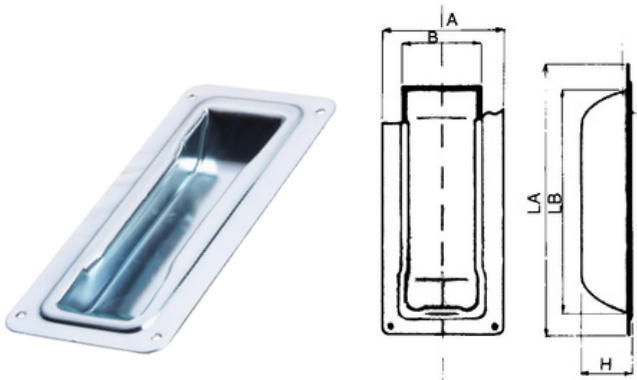

En flot og stilren løsning til både træ- og glasdøre.

Mål:

- Højde: 105 mm

- Bredde: 55 mm

- Dybde: 5 mm.

Varenr.	Indeholder	DB
06757	Skydedørsgreb flad, mat sort	2106617
06758	Skydedørsgreb flad, mat sølv	2106618
06759	Skydedørsgreb flad, mat hvid	2106619

Skydeportsskåle

CN skål, lille

A	B	LA	LB	H
52 mm	28 mm	115 mm	95 mm	21 mm

Varenr.	Indeholder	DB
06645	CN skål, galvaniseret stål	8133084

CN skål, stor

A	B	LA	LB	H
90 mm	48,5 mm	200 mm	162,5 mm	21,5 mm

Varenr.	Indeholder	DB
06647	CN skål, galvaniseret stål	8133100
06648	CN skål, rustfri mat	8133118

Skydeportsskåle

EURO skål

A	B	LA	LB	H
76 mm	40 mm	176 mm	144 mm	22,5 mm

Varenr.	Indeholder	DB
06628	Euro skål, galvaniseret stål	8133076

Indfaldsringe

Indfaldsring

Passer i udfræsningen til en standard låsekasse.