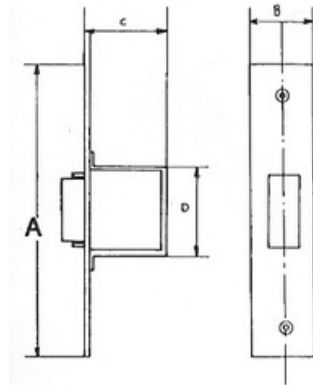

Låse

Rullelås med blik

Rullelåsen er justerbar og velegnet til døre, hvor der bruges svingdørshængsler.

	A	B	C	D
Rullelås lille	100 mm	16 mm	25 mm	33 mm
Rullelås stor	120 mm	25 mm	35 mm	37 mm

Varenr.	Indeholder	DB
06588	Rullelås lille	5933809
06589	Rullelås stor	5933810

Hængselbeslag til skydeport

B mål: 44mm
A mål: 16mm