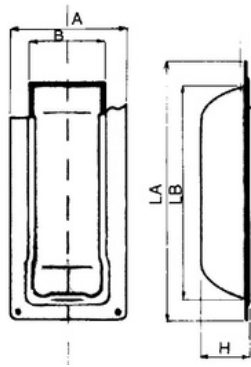

Udvendige mål:

B: 35, L: 95 mm

Indvendige mål:

B: 25, L: 75, D: 8 mm

Mulighed for at skrue skydeskålen fast.

Varenr.	Indeholder	DB
06625	Skydedørsskål, formessing	318639

Skydedørsgreb, flad

Let at montere da de leveres med dobbeltklæbende tape, som fæstner på alle overflader.

En flot og stilren løsning til både træ- og glasdøre.

Mål:

- Højde: 105 mm

- Bredde: 55 mm

- Dybde: 5 mm.

Varenr.	Indeholder	DB
06757	Skydedørsgreb flad, mat sort	2106617
06758	Skydedørsgreb flad, mat sølv	2106618
06759	Skydedørsgreb flad, mat hvid	2106619

Skydeportsskåle

CN skål, lille

A	B	LA	LB	H
52 mm	28 mm	115 mm	95 mm	21 mm

Varenr.	Indeholder	DB
06645	CN skål, galvaniseret stål	8133084

CN skål, stor

A	B	LA	LB	H
90 mm	48,5 mm	200 mm	162,5 mm	21,5 mm

Varenr.	Indeholder	DB
06647	CN skål, galvaniseret stål	8133100
06648	CN skål, rustfri mat	8133118

Skydeportsskåle

EURO skål

A	B	LA	LB	H
76 mm	40 mm	176 mm	144 mm	22,5 mm

Varenr.	Indeholder	DB
06628	Euro skål, galvaniseret stål	8133076

Indfaldsringe

Indfaldsring

Passer i udfræsningen til en standard låsekasse.