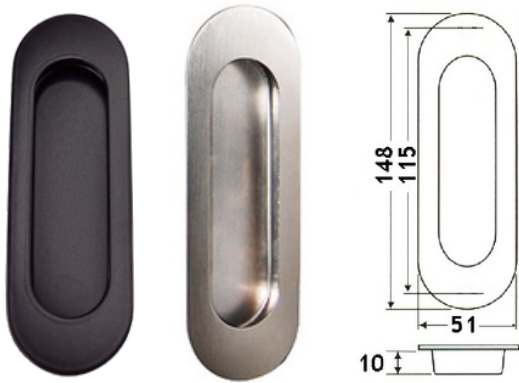

Monteres med skruer og derfor specielt velegnet til branddøre. Bruges også i de tilfælde hvor et mere rå look ønskes.

Hulstørrelse:

- L: 93mm
- B: 28mm.

Varenr.	Indeholder	DB
06768	Skydedørsskål oval, rustfri	5186687

Skydedørsskål 110x36 mm (lille model)

Flot udformet og stilren skydedørsskål. Markeret bund.

Varenr.	Indeholder	DB
06744	Skydedørsskål, forgyldt	5864798
06746	Skydedørsskål, matbørstet stål	5864800

Skydedørsskål 150x39 mm (stor model)

Flot udformet og stilren skydedørsskål. Markeret bund.

Varenr.	Indeholder	DB
06729	Skydedørsskål, forgyldt	5828009
06730	Skydedørsskål, matbørstet stål	5822378
06731	Skydedørsskål, hvid lak	5822379

Skydedørsskåle, oval