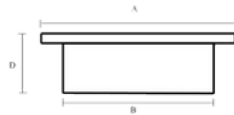

Skydedørsskål rund, 50/37 mm

Mål: A: 50mm, B: 37mm, D: 9mm.

Varenr.	Indeholder	DB
06727	Skydedørsskål rund, messing	5968579