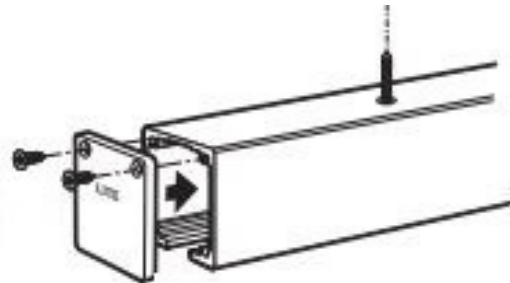

Skinne med vinger

Skinne med vinger i anodiseret aluminium.

Varenr.	Indeholder	DB
2212	Skinne m/vinger 2m	1978667
2213	Skinne m/vinger 3m	1984361
2214	Skinne m/vinger 4m	1984362
2216	Skinne m/vinger 6m	2094062

Tilbehør

LITE endekappesæt

Endekappesæt sikrer en flot afslutning på skinnen.

Varenr.	Indeholder	DB
2180	Endekappesæt	2112912

LITE vinkel 17mm

LITE vinkel til vægmontering benyttes i de tilfælde, hvor der skal være plads til eksempelvis fodlister.