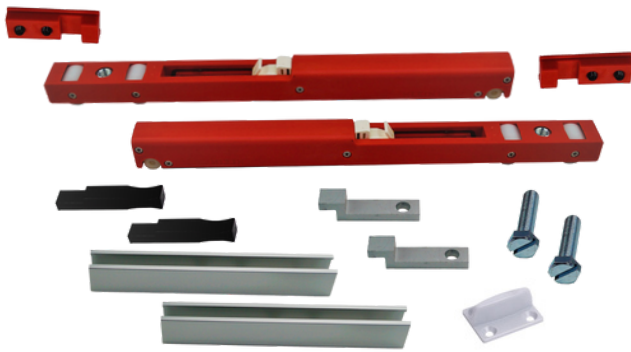

SVALK

SKYDE GODT BESLAG

LITE 100

LITE 100 beslagsæt

Beslagsæt, standard

Nylonrullerne sikrer en rolig gang, som gør systemet specielt velegnet til indendørsmontering.

Beslagsættet indeholder:

2 x Rulle 2 x Endestop
2 x Montageplade 1 x Bundstyr.
2 x montagebolt

Beslagsættet indeholder:

1 x Soft close rulle 2 x Montagebolt
1 x Rulle 2 x Endestop
2 x Montageplade 1 x Bundstyr.

Varenr.	Indeholder	DB
2132	Beslagsæt enkelt soft close	1970904

Beslagsæt med dobbelt soft

Dette beslagsæt indeholder dobbelt soft close, som sikrer en blød både åbning og lukning af døren.

Nylonrullerne sikrer en rolig gang, som gør systemet specielt velegnet til indendørsmontering.

Beslagsættet indeholder:

2 x Soft close rulle 2 x Endestop
2 x Montageplade 1 x Bundstyr.
2 x Montagebolt

Varenr.	Indeholder	DB
2200	Beslagsæt dob. soft close	1970905

LITE 100 beslagsæt

Beslagsæt med dobbelt soft og retract

Dette beslagsæt indeholder både dobbelt soft close og retract-sæt.