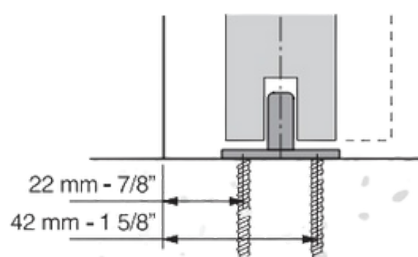

Tilbehør

LITE endekappesæt

Endekappesæt sikrer en flot afslutning på skinnen.

Varenr.	Indeholder	DB
2180	Endekappesæt	2112912

LITE vinkel 17mm

LITE vinkel til vægmontering benyttes i de tilfælde, hvor der skal være plads til eksempelvis fodlister.