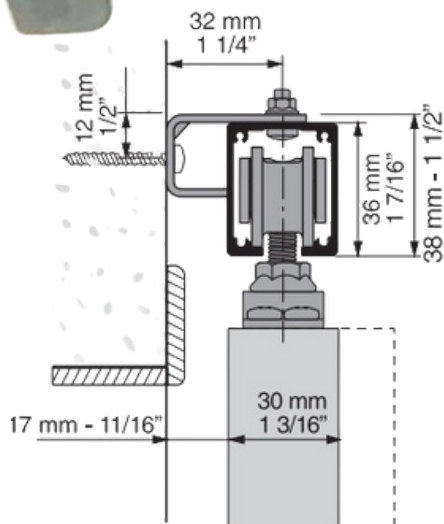

Skinne med vinger

Skinne med vinger i anodiseret aluminium.

Varenr.	Indeholder	DB
2212	Skinne m/vinger 2m	1978667
2213	Skinne m/vinger 3m	1984361
2214	Skinne m/vinger 4m	1984362
2216	Skinne m/vinger 6m	2094062

Tilbehør

LITE endekappesæt

Endekappesæt sikrer en flot afslutning på skinnen.

Varenr.	Indeholder	DB
2180	Endekappesæt	2112912

LITE vinkel 17mm

LITE vinkel til vægmontering benyttes i de tilfælde, hvor der skal være plads til eksempelvis fodlister.