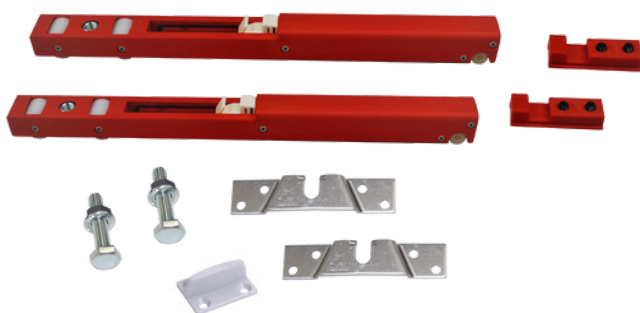

SVALK

SKYDE GODT BESLAG

LITE 100

LITE 100 beslagsæt

Beslagsæt, standard

Nylonrullerne sikrer en rolig gang, som gør systemet specielt velegnet til indendørsmontering.

Beslagsættet indeholder:

2 x Rulle 2 x Endestop
2 x Montageplade 1 x Bundstyr.
2 x montagebolt

Varenr.	Indeholder	DB
2130	Beslagsæt uden soft close	1970903

Beslagsæt med enkelt soft

Dette beslagsæt indeholder enkelt soft close, som sikrer en blød lukning af døren.

Nylonrullerne sikrer en rolig gang, som gør systemet specielt velegnet til indendørsmontering.

Beslagsættet indeholder:

1 x Soft close rulle 2 x Montagebolt
1 x Rulle 2 x Endestop
2 x Montageplade 1 x Bundstyr.

Varenr.	Indeholder	DB
2132	Beslagsæt enkelt soft close	1970904

Beslagsæt med dobbelt soft

Dette beslagsæt indeholder dobbelt soft close, som sikrer en blød både åbning og lukning af døren.

Nylonrullerne sikrer en rolig gang, som gør systemet specielt velegnet til indendørsmontering.

Beslagsættet indeholder: