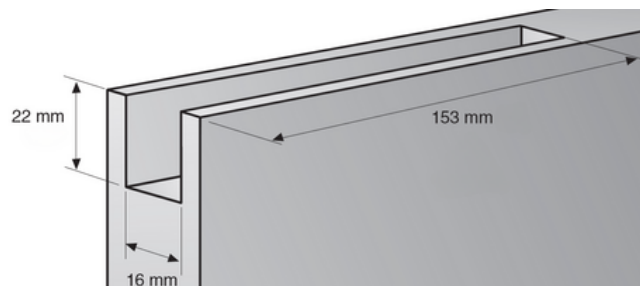

Dobbelt soft close sikrer en blød både åbning og lukning af døren.

Retract-sættet nedfældes i dørbladet og medfører derfor minimal afstand mellem dørblad og skinne.

Nylonrullerne sikrer en rolig gang, som gør systemet specielt velegnet til indendørsmontering.

OBS: dørbredden må minimum være 72,50 cm.

Beslagsættet indeholder:

2 x Soft close rulle	2 x Montagebolt
1 x Retrack sæt	2 x Endestop
2 x Montagebolt	1 x Bundstyr.

Varenr.	Indeholder	DB
2210	Beslagsæt dob. soft close + retract	1970909