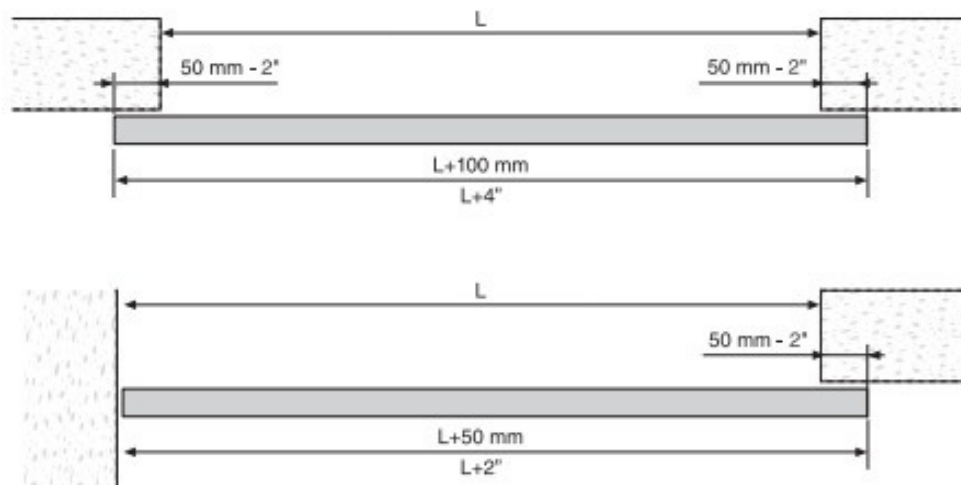

Arbejdstegning