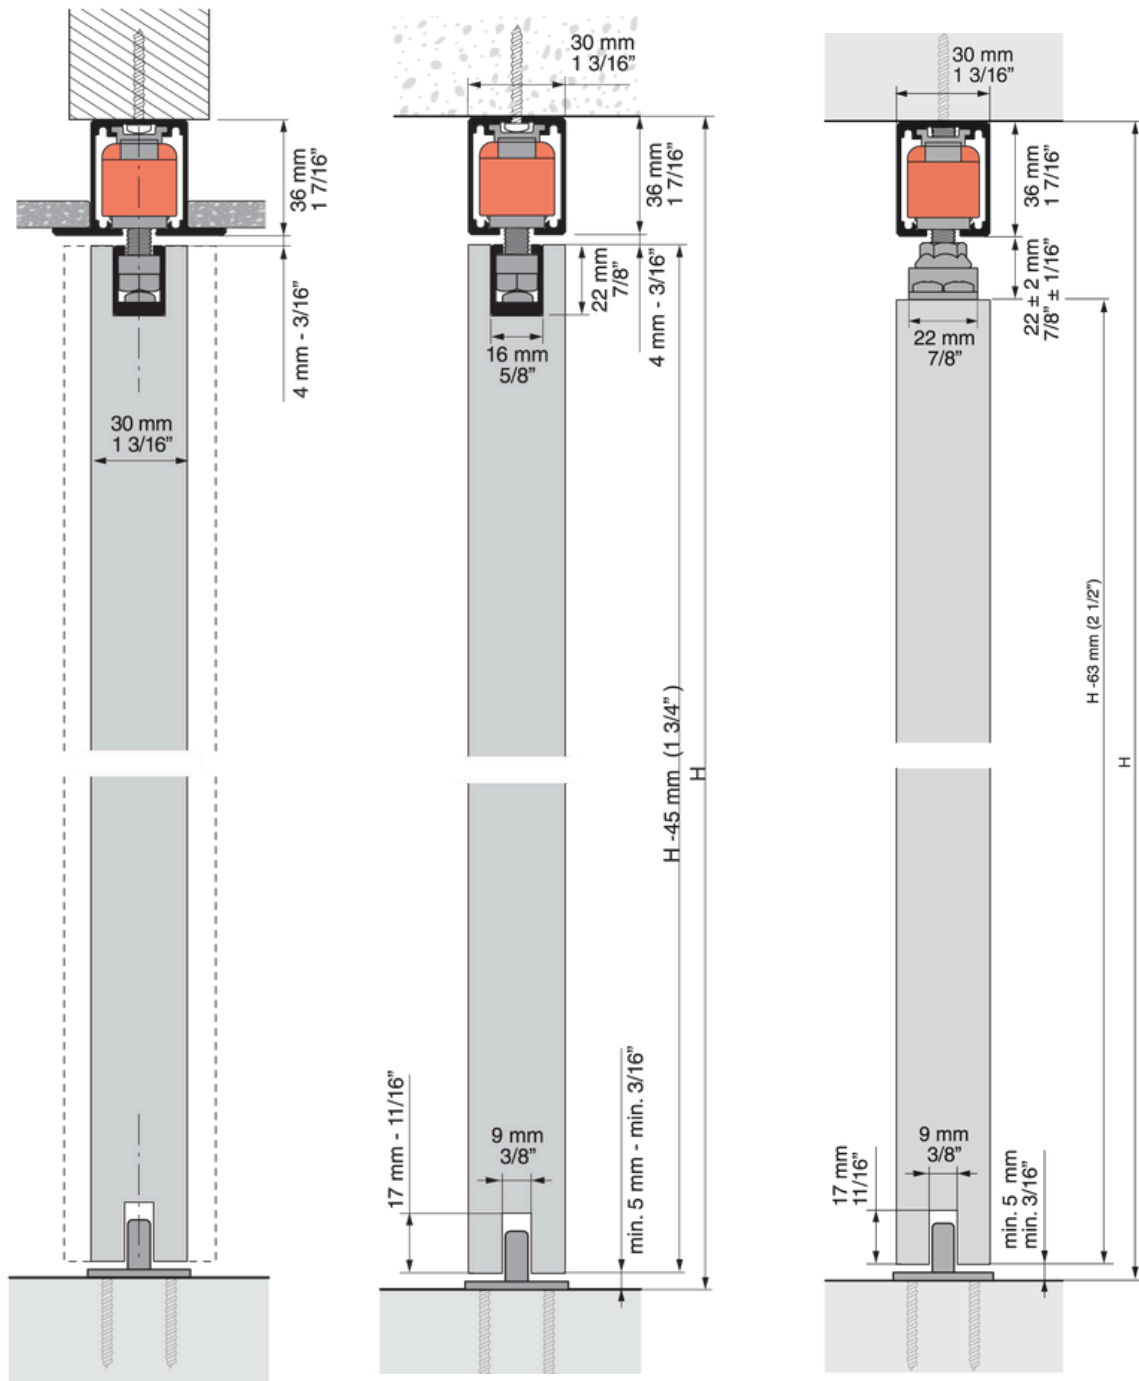

Arbejdstegning