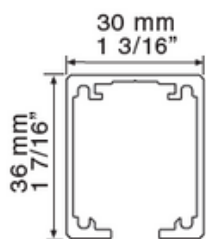

LITE 100 skinner