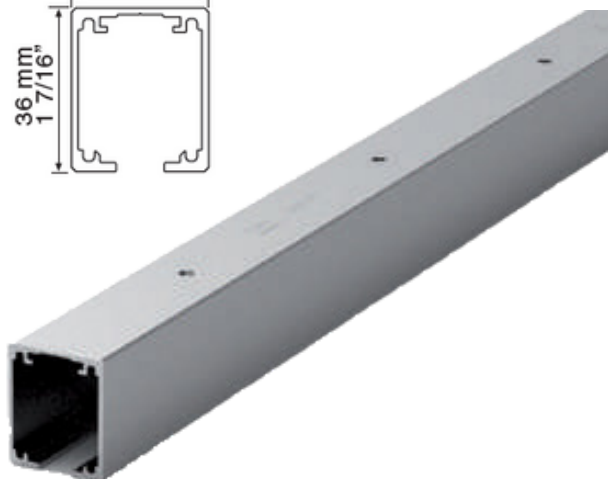

LITE 100 skinner