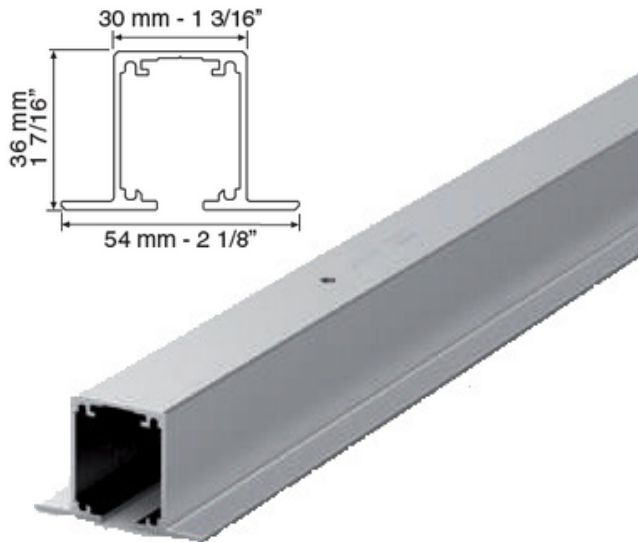

Dobbelt soft close sikrer en blød både åbning og lukning af døren.

Retract-sættet nedfældes i dørbladet og medfører derfor minimal afstand mellem dørblad og skinne.

Nylonrullerne sikrer en rolig gang, som gør systemet specielt velegnet til indendørsmontering.

OBS: dørbredden må minimum være 72,50 cm.

Beslagsættet indeholder:

2 x Soft close rulle	2 x Montagebolt
1 x Retrack sæt	2 x Endestop
2 x Montagebolt	1 x Bundstyr.

Varenr.	Indeholder	DB
2210	Beslagsæt dob. soft close + retract	1970909

LITE 100 skinner

Standard skinne

Skinne i anodiseret aluminium.

Varenr.	Indeholder	DB
2202	Skinne 2m	1970906
2203	Skinne 3m	1970907
2204	Skinne 4m	1970908
2206	Skinne 6m	2053517

LITE 100 skinner med vinger