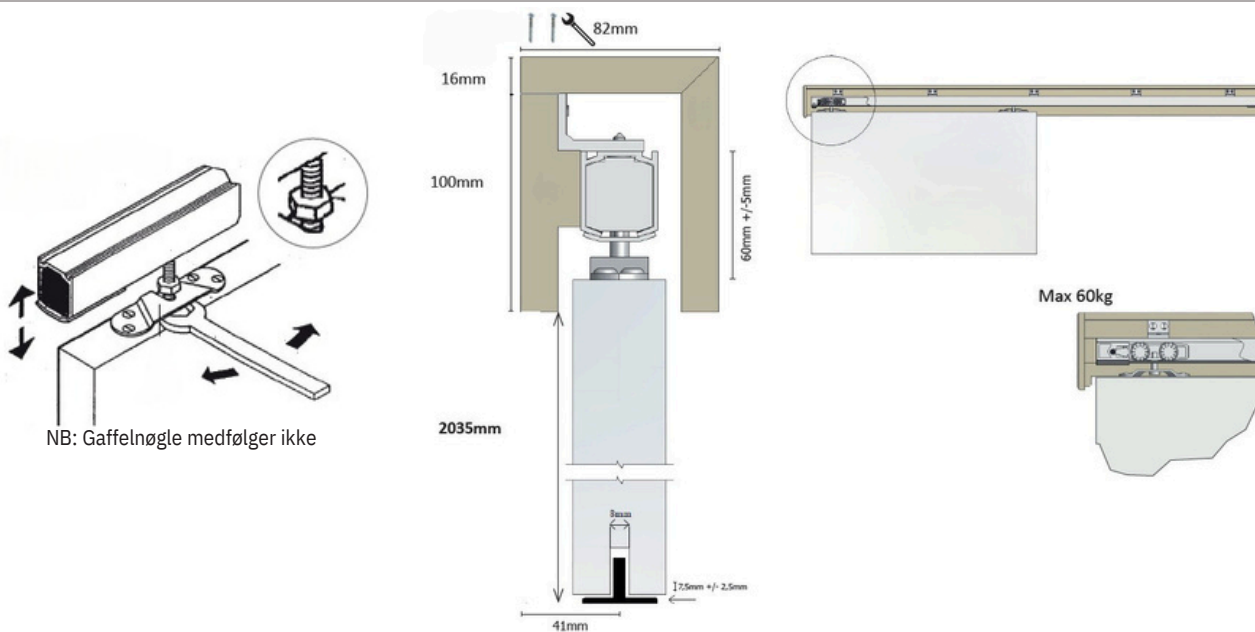

Montering af dækkappe

Endestop og ruller vist til 60 kg

Svalk Soft Close

Der kan med fordel tilkøbes soft close til dækkappe-systemet.

Soft Closeren fås til døre på op til 40, 60 og 80 kg.