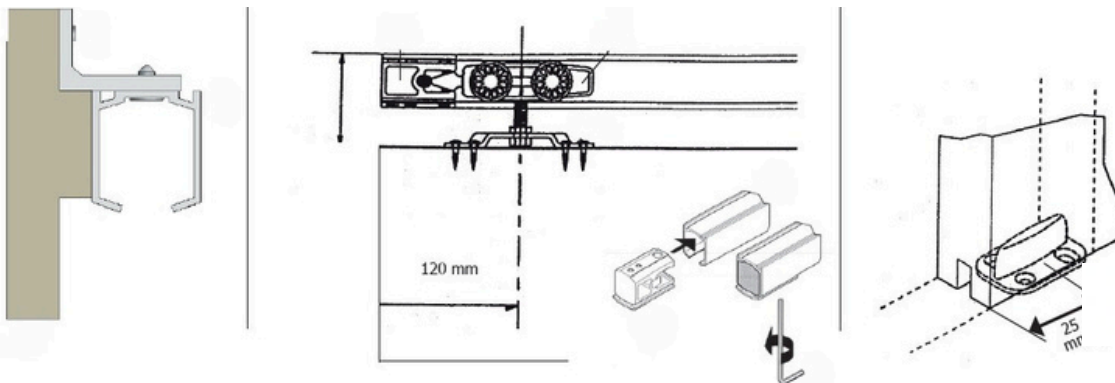

Montering af dækkappe

Endestop og ruller vist til 60 kg

Svalk Soft Close

Der kan med fordel tilkøbes soft close til dækkappe-systemet.

Soft Closeren fås til døre på op til 40, 60 og 80 kg.