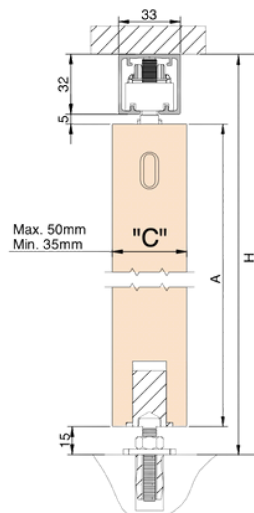

Varenr: 09672