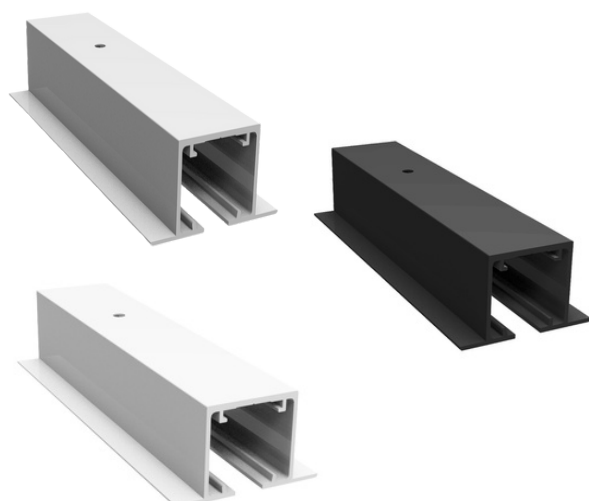

Star skinne med vinger

Star skinne med vinger

Denne skinne integreres i loftet, hvilket giver et elegant og stilfuldt udtryk.

Et oplagt tilvalg er vores Retrack Sæt, varenr. 09619, som sikrer minimal afstand mellem skinne og dør.