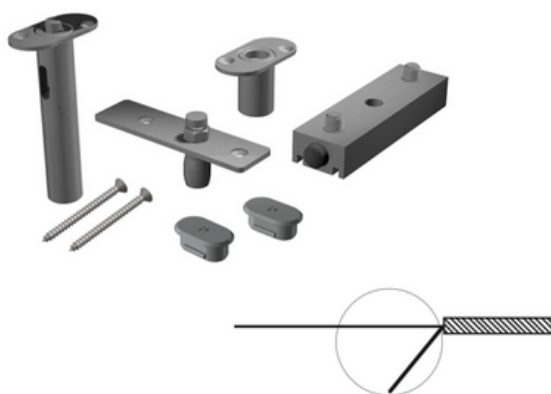

Varenr: 09672