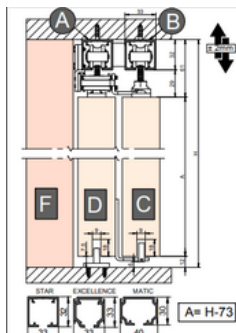

Star Teleskopsæt 2/3 døre, 80kg