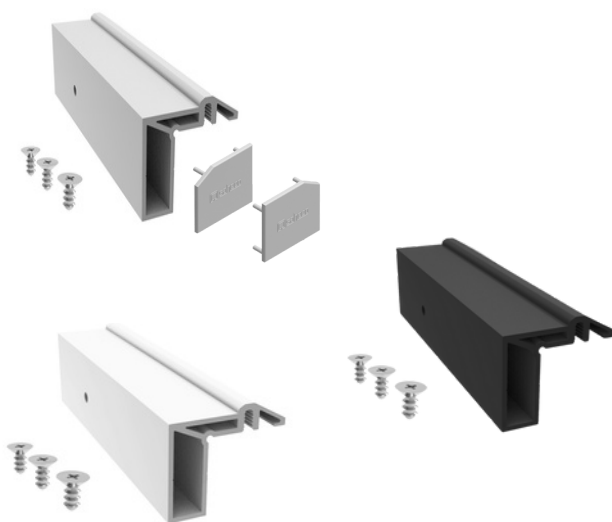

Star montageprofil til vægmontering

Star montageprofil bruges til vægmontering af standard skinnen. Bruges denne sammen med Retrack sættet, giver det et stilfuldt og visuelt elegant udseende.

Varenr.	Indeholder	DB
09661	2m montageprofil, elox	-
09662	3m montageprofil, elox	-
09663	5m montageprofil, elox	-
09664	2m montageprofil, sort	-
09665	3m montageprofil, sort	-
09666	5m montageprofil, sort	-
09673	2m montageprofil, hvid	-
09674	3m montageprofil, hvid	-
09675	5m montageprofil, hvid	-