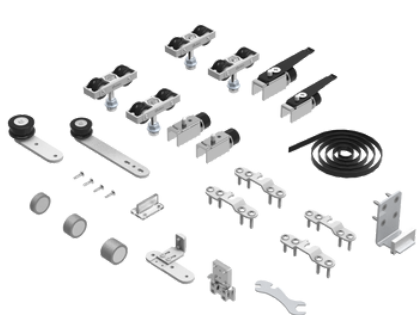

Star Teleskopsæt 2/3 døre, 80kg