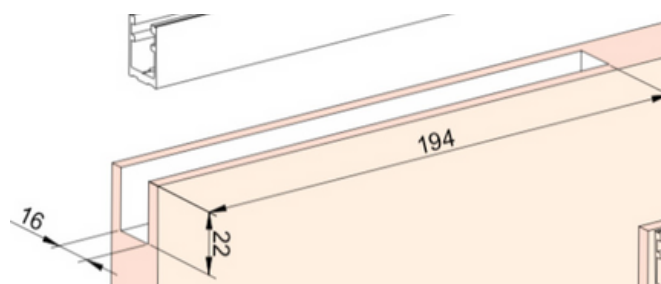

Retrack sæt

Retrack sættet bruges når der ønskes minimal afstand mellem skinne og dør. Det giver et minimalistisk og rent udseende.

Bærekassetten og justerskrue bliver nedfældet i dørbjælken og kan derfor ikke ses.

Bemærk ved brug af Retrack Sæt og beslagsæt med dobbelt soft close, varenr. 09650, skal dørbredden være mindst 85cm.

Varenr.	Indeholder	DB
09619	Retrack Sæt	2110238