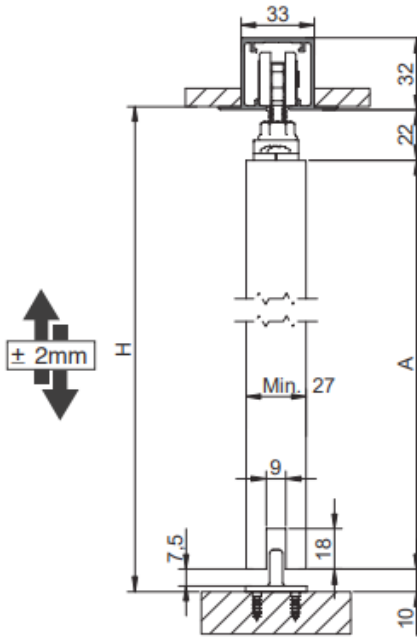

Star standard

A= H-32

Star Retrack

A= H-14