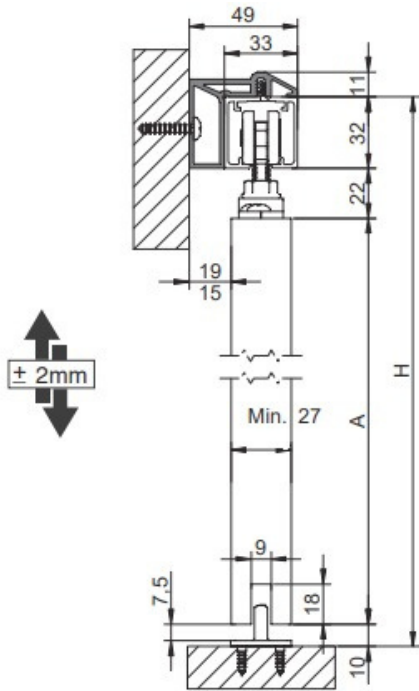

Star standard

STAR +PERFIL
SEPARADOR
A= H-65