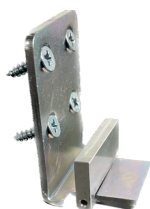

## Star Teleskopsæt

Star Teleskopsæt med tandrem.  
 Beslagsættet er beregnet til døre som vejer op til 80kg.  
 Star serien er et utroligt let kørende skydedørsbeslag med fiber forstærkning i hjulene.  
 Teleskopsættet bruges hvor man ønsker så stor åbning som muligt med så lille en parkering som muligt.  
 Når man trækker i den yderste dør følger den anden / tredje automatisk med. Medløber døren kører med halv hastighed, således at de vil lukke åbningen ens hver gang.

Beslagsættet indeholder:

- Komplette ruller til enten 2 eller 3 døre
- Tandrem og holder til denne
- Bundstyring.

Varenr.	Indeholder	DB
09629	Teleskoptræk 2 døre	-
09630	Teleskoptræk 3 døre	-