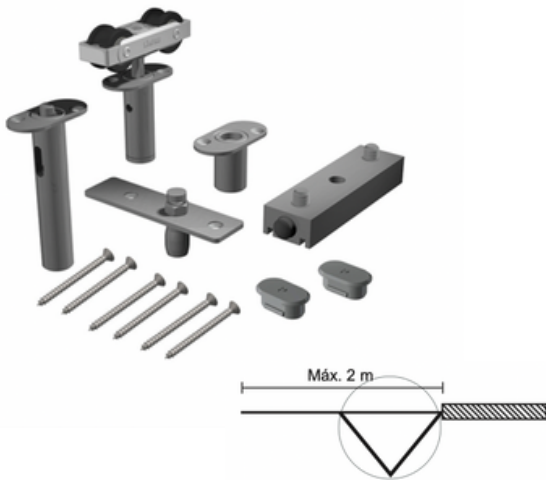

Star Foldedørsbeslag, 80kg

Varenr: 09670