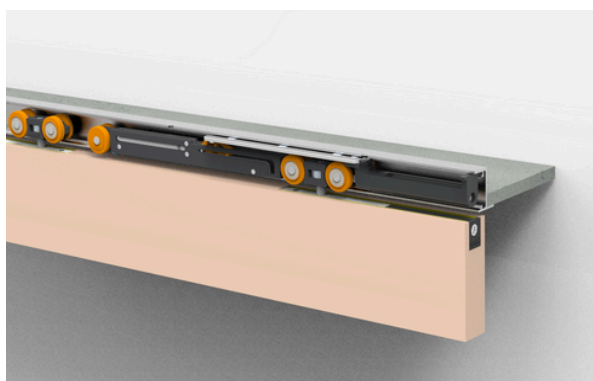

Star skinne med vinger

Star skinne med vinger

Denne skinne integreres i loftet, hvilket giver et elegant og stilfuldt udtryk.

Et oplagt tilvalg er vores Retrack Sæt, varenr. 09619, som sikrer minimal afstand mellem skinne og dør.