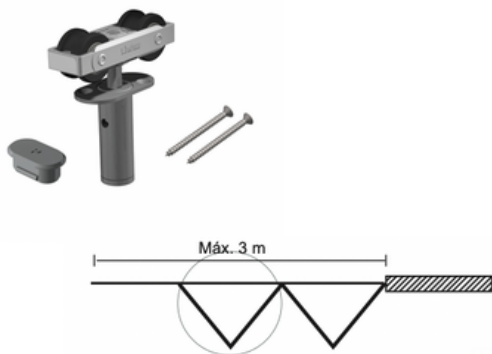

Star Foldedørsbeslag, 80kg

Foldedøren kan fungere som rumopdeling, og den klassiske foldedør fungerer ved, at den skubbes til side, lidt på samme måde som med en harmonika, hvorfor den også kaldes harmonikadør. Når de forskellige rum skal samles til et enkelt, kan foldedøren åbnes let og enkelt.

Bemærk beslaget kan bære op til 40kg pr. dør.

Varenr.	Indeholder	DB
09670	Foldesæt, dør 1+2	-
09671	Foldesæt, dør 3+4	-
09672	Foldesæt star, hængslet dør	-

Varenr: 09671