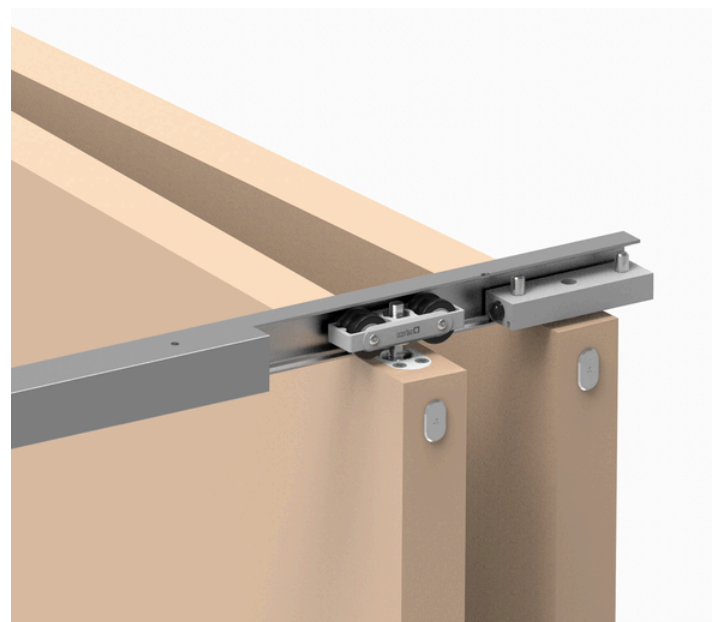

Star Foldedørsbeslag, 80kg

Foldedøren kan fungere som rumopdeling, og den klassiske foldedør fungerer ved, at den skubbes til side, lidt på samme måde som med en harmonika, hvorfor den også kaldes harmonikadør. Når de forskellige rum skal samles til et enkelt, kan foldedøren åbnes let og enkelt.

Bemærk beslaget kan bære op til 40kg pr. dør.

Varenr.	Indeholder	DB
09670	Foldesæt, dør 1+2	-
09671	Foldesæt, dør 3+4	-
09672	Foldesæt star, hængslet dør	-

Varenr: 09671