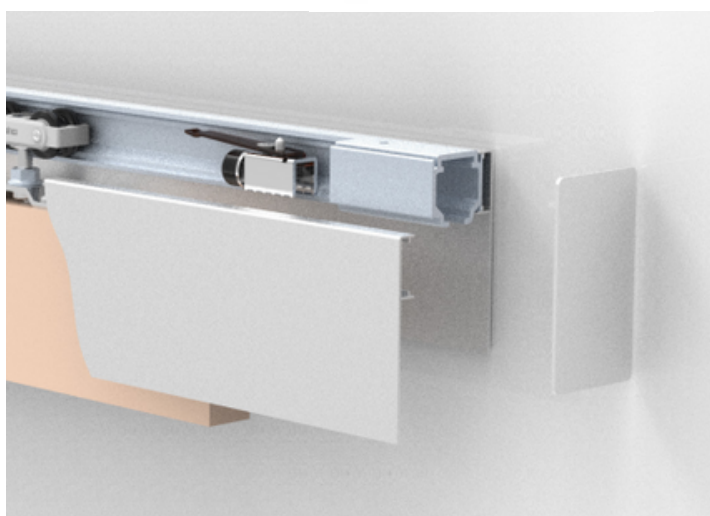

Star Excellence skinner

33x33mm

Star Excellence skinne

Denne model af Star skinner bruges når der ønskes dækkappe. Dækkappen er eloxeret aluminium og klipses på. Endekapperne klipses også på. Skinnen kan monteres både i loftet og på væggen. Ønskes montering i loftet bruges blot de eksisterende huller i skinnen. Ønskes montering på væggen brug da Star montageprofil.

Varenr.	Indeholder	DB
09680	Excellence skinne 2 meter	-
09681	Excellence skinne 3 meter	-
09682	Excellence skinne 5 meter	-

Varenr.	Indeholder	DB
09683	Eloxeret dækkappe 2 meter	-
09684	Eloxeret dækkappe 3 meter	-
09685	Eloxeret dækkappe 5 meter	-

Varenr.	Indeholder	DB
09686	Endekappesæt	-
0	Endekappesæt Montprofil	-

A= H-65