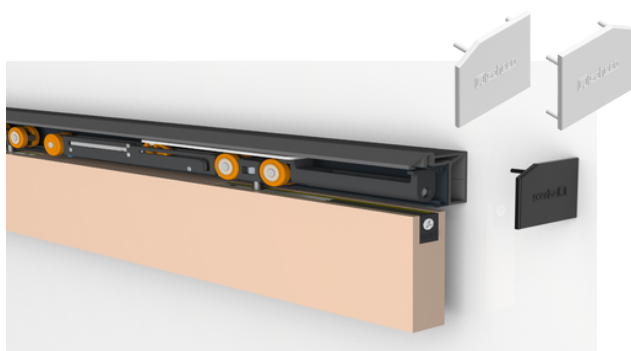

## Star beslagsæt

Star beslagsæt kan leveres som standard beslagsæt, beslagsæt med enkelt soft close og beslagsæt med dobbelt soft close.

Beslaget er beregnet til en dør som vejer op til 80kg. Star serien er et utroligt let kørende skydedørsbeslag med fiberforstærkning i hjulene.

## Retrack sæt

Retrack sættet bruges når der ønskes minimal afstand mellem skinne og dør. Det giver et minimalistisk og rent udseende.

Bærekassetten og justerskrue bliver nedfældet i dørbjælken og kan derfor ikke ses.

## Star montageprofil til vægmontering

Star montageprofil bruges til vægmontering af standard skinnen. Bruges denne sammen med Retrack sættet, giver det et stilfuldt og visuelt elegant udseende.

Varenr.	Indeholder	DB
09661	2m montageprofil, elox	-
09662	3m montageprofil, elox	-
09663	5m montageprofil, elox	-
09664	2m montageprofil, sort	-
09665	3m montageprofil, sort	-
09666	5m montageprofil, sort	-
09673	2m montageprofil, hvid	-
09674	3m montageprofil, hvid	-
09675	5m montageprofil, hvid	-