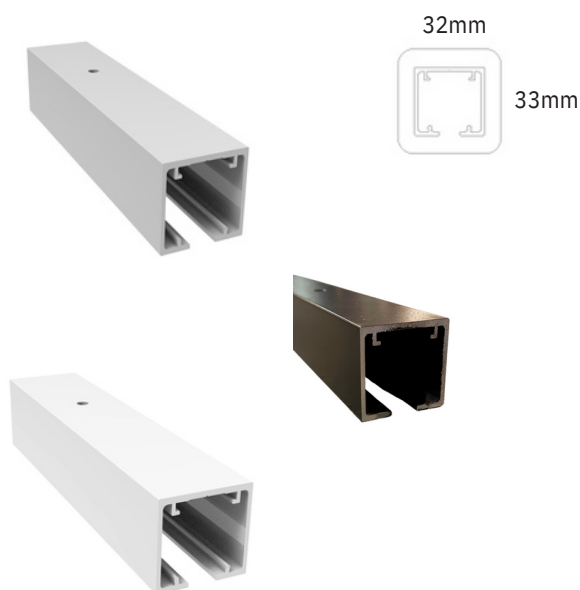

Star standard skinne

Star standard skinne

Skinnen fås i både eloxeret, sort og hvid. Skinnen kan monteres både i loftet og på væggen. Ønskes montering i loftet bruges blot de eksisterende huller i skinnen. Ønskes montering på væggen bruge da Star montageprofil. Se nedenfor.

Varenr.	Indeholder	DB
09644	2m skinne, elox	-
09645	3m skinne, elox	-
09646	5m skinne, elox	-
09652	2m skinne, sort	-
09653	3m skinne, sort	-
09654	5m skinne, sort	-
09667	2m skinne, hvid	-
09668	3m skinne, hvid	-
09669	5m skinne, hvid	-

Star Endekappesæt til standard skinne

Afslut skinnen med endekappesæt og få den perfekte afslutning.

Varenr	Indeholder	DB
09677	Endekappesæt Standard, sort	-
09678	Endekappesæt Standard, hvid	-
09679	Endekappesæt Standard, sølv	-