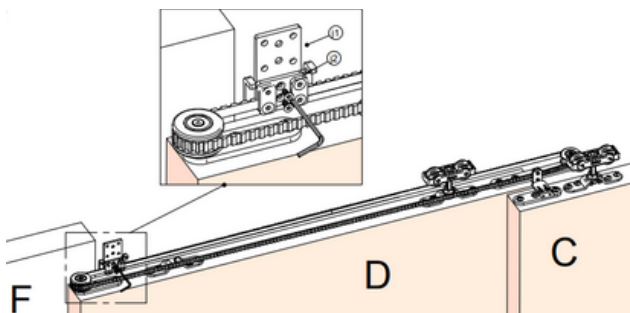

Star Teleskopsæt

Star Teleskopsæt med tandrem.
Beslagsættet er beregnet til døre som vejer op til 80kg.
Star serien er et utroligt let kørende skydedørsbeslag med fiber forstærkning i hjulene.
Teleskopsættet bruges hvor man ønsker så stor åbning som muligt med så lille en parkering som muligt.
Når man trækker i den yderste dør følger den anden / tredje automatisk med. Medløber døren kører med halv hastighed, således at de vil lukke åbningen ens hver gang.

Beslagsættet indeholder:

- Komplette ruller til enten 2 eller 3 døre
- Tandrem og holder til denne
- Bundstyring.