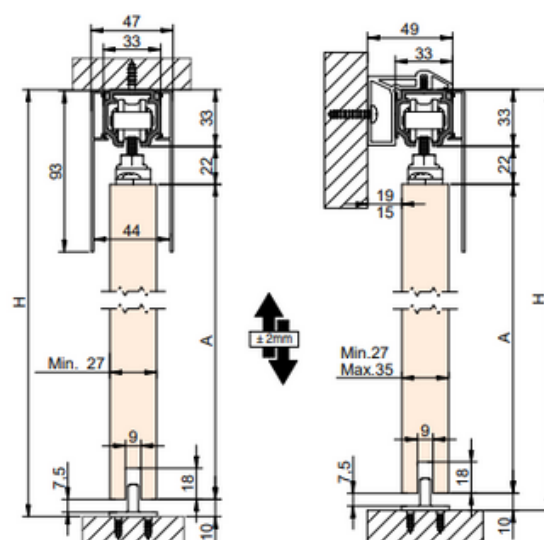

Star Excellence skinner

33x33mm

Star Excellence skinne

Denne model af Star skinner bruges når der ønskes dækkappe. Dækkappen er eloxeret aluminium og klipses på. Endekapperne klipses også på. Skinnen kan monteres både i loftet og på væggen. Ønskes montering i loftet bruges blot de eksisterende huller i skinnen. Ønskes montering på væggen brug da Star montageprofil.

Varenr.	Indeholder	DB
09680	Excellence skinne 2 meter	-
09681	Excellence skinne 3 meter	-
09682	Excellence skinne 5 meter	-

Varenr.	Indeholder	DB
09683	Eloxeret dækkappe 2 meter	-
09684	Eloxeret dækkappe 3 meter	-
09685	Eloxeret dækkappe 5 meter	-

Varenr.	Indeholder	DB
09686	Endekappesæt	-
0	Endekappesæt Montprofil	-

A= H-65