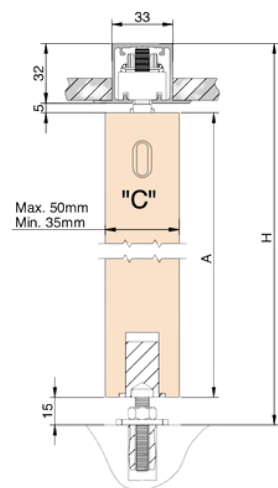

Varenr: 09672