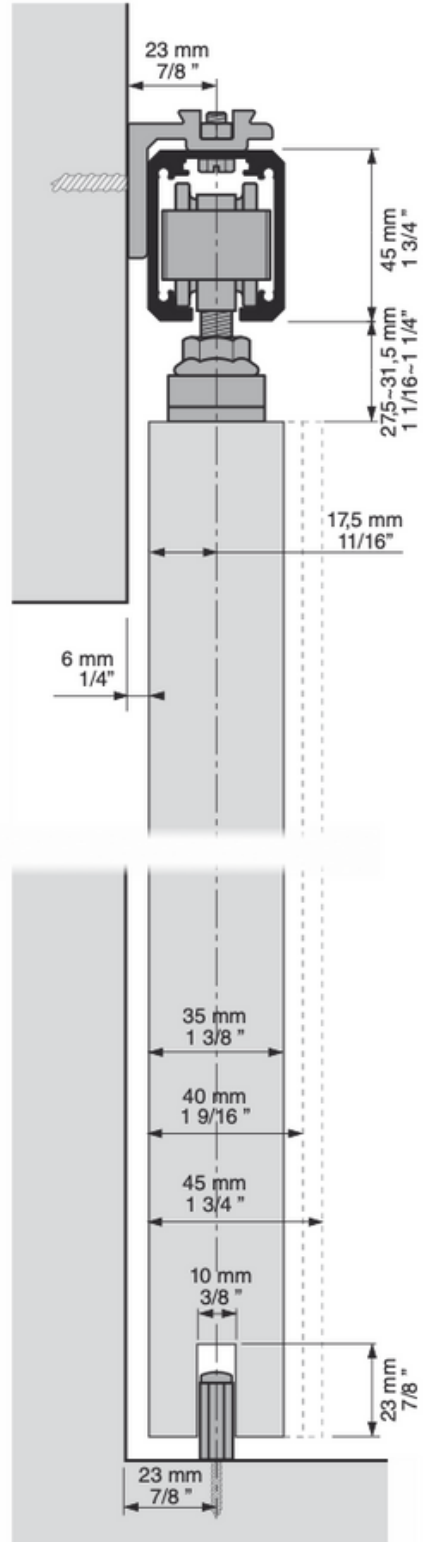

Arbejdstegning