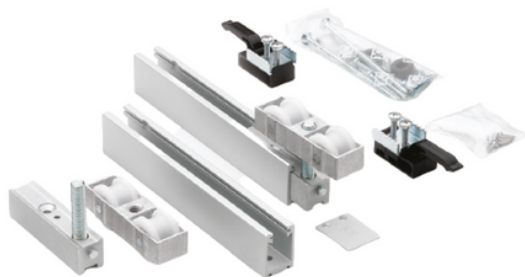

Ved vægmontage benyttes bærevinkel 03531:

3 stk. pr. meter + 1 stk.

Max dørvægt: 150

Varenr.	Indeholder	DB
03507	2x ruller, 2x bolte, 2x endestop 2x bæreplader, 1x bundstyr, skruer og monteringsvejl.	4650735

Beslagsæt med dobbelt soft close

Til tunge døre, hvor der også ønskes soft close.

Varenr.	Indeholder	DB
03515	2x ruller, 2x bolte 2x bæreplader, 1x bundstyr skruer og monteringsvejl.	2145346

SLID 150

Skydedørsbeslag

Beslagsæt med retract, max 150 kg

Beslag til døre i træ, glas, stål og aluminium, hvor der ønskes meget stor præcision og lydsvag gang. Retrack bruges når der ønskes en ekstra lav indbygning.

Ved vægmontering benyttes bærevinkel, varenr. 03531: 3 stk. pr. meter + 1 stk.

Varenr.	Indeholder	DB
03529	2x ruller, 2x bolte, 2x endestop, 2x retract, 1x bundstyr skruer og monteringsvejl.	5892435

Beslagsæt med retract og dobbelt soft close

Beslag til døre i træ, glas, stål og aluminium, hvor der ønskes meget stor præcision og lydsvag gang. Retrack bruges når der ønskes en ekstra lav indbygning.