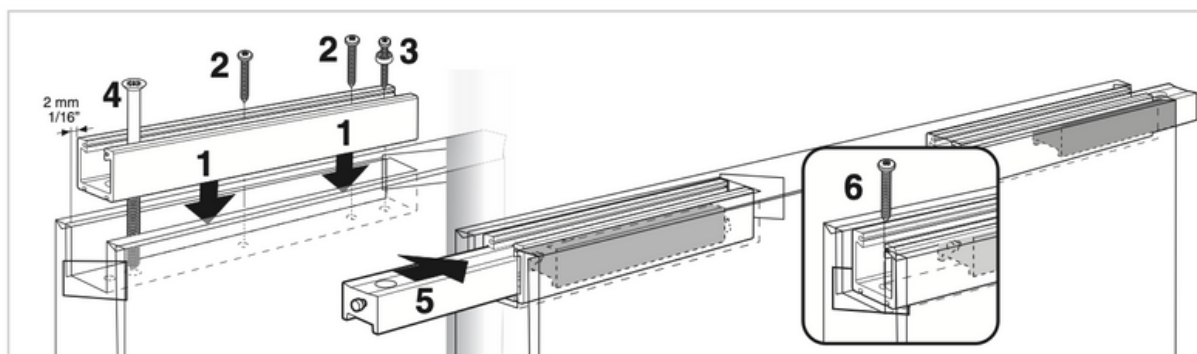

Beslagsæt med retract, max 150 kg

Beslag til døre i træ, glas, stål og aluminium, hvor der ønskes meget stor præcision og lydsvag gang. Retrack bruges når der ønskes en ekstra lav indbygning.

Ved vægmontering benyttes bærevinkel, varenr. 03531: 3 stk. pr. meter + 1 stk.

Varenr.	Indeholder	DB
03529	2x ruller, 2x bolte, 2x endestop, 2x retract, 1x bundstyr skruer og monteringsvejl.	5892435