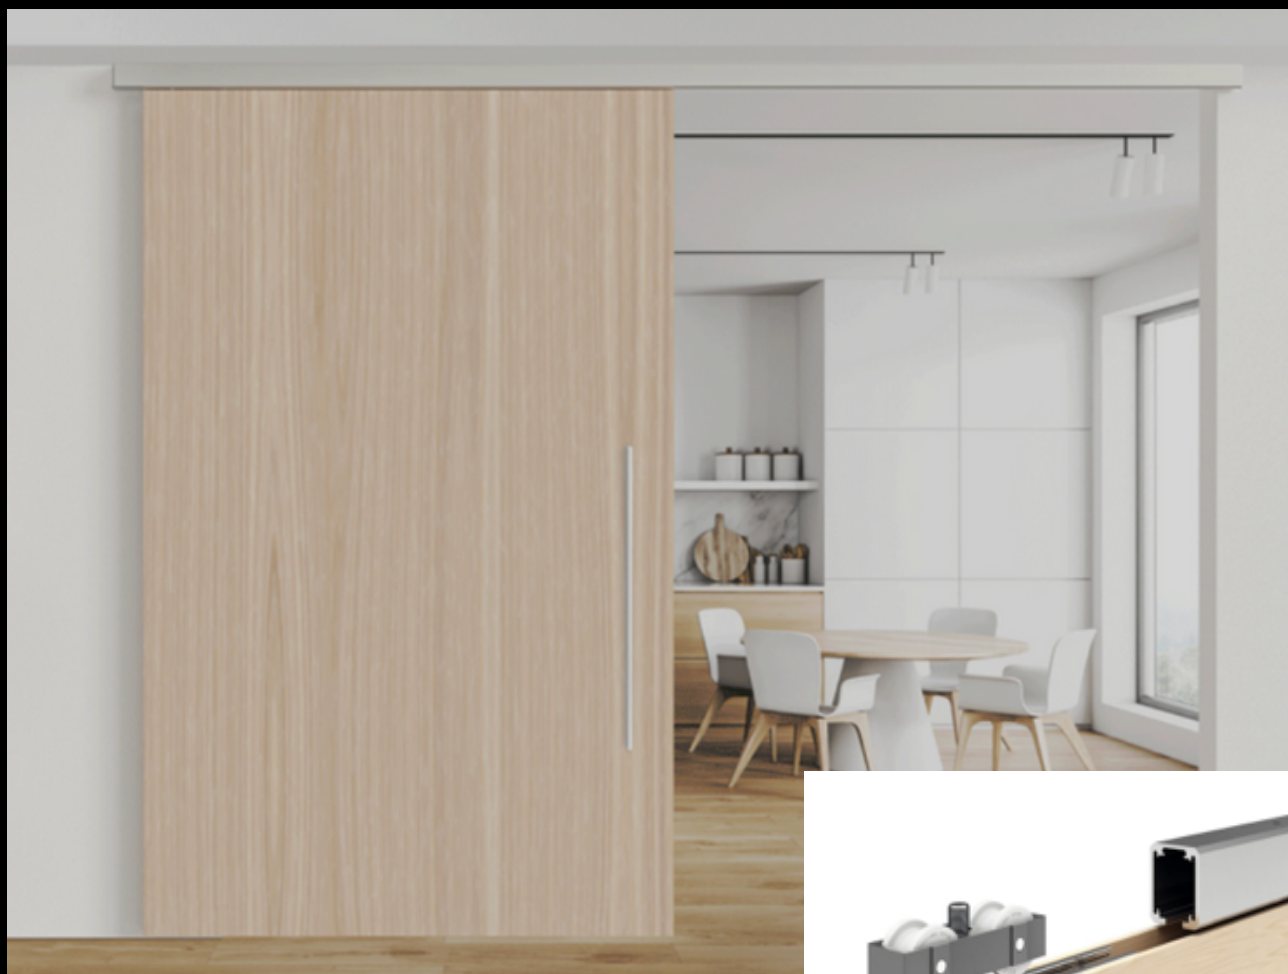

SVALK

SKYDE GODT BESLAG

SLID 150 kg
skydedørsbeslag

www.svalk.dk

SLID 150

Skydedørsbeslag

Beslagsæt standard

Beslag til døre i træ, glas, stål og aluminium, hvor der ønskes præcision og lydsvag gang.