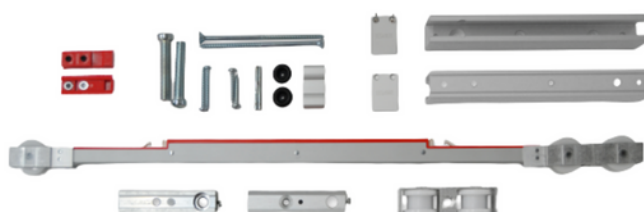

Ved vægmontage benyttes bærevinkel 03531:

3 stk. pr. meter + 1 stk.

Max dørvægt: 150

Varenr.	Indeholder	DB
03507	2x ruller, 2x bolte, 2x endestop 2x bæreplader, 1x bundstyr, skruer og monteringsvejl.	4650735

Beslagsæt med dobbelt soft close

Til tunge døre, hvor der også ønskes soft close.

Varenr.	Indeholder	DB
03515	2x ruller, 2x bolte 2x bæreplader, 1x bundstyr skruer og monteringsvejl.	2145346

SLID 150

Skydedørsbeslag

Beslagsæt med retract, max 150 kg

Beslag til døre i træ, glas, stål og aluminium, hvor der ønskes meget stor præcision og lydsvag gang. Retrack bruges når der ønskes en ekstra lav indbygning.

Ved vægmontering benyttes bærevinkel, varenr. 03531: 3 stk. pr. meter + 1 stk.

Varenr.	Indeholder	DB
03529	2x ruller, 2x bolte, 2x endestop, 2x retract, 1x bundstyr skruer og monteringsvejl.	5892435

Beslagsæt med retract og dobbelt soft close

Beslag til døre i træ, glas, stål og aluminium, hvor der ønskes meget stor præcision og lydsvag gang. Retrack bruges når der ønskes en ekstra lav indbygning.