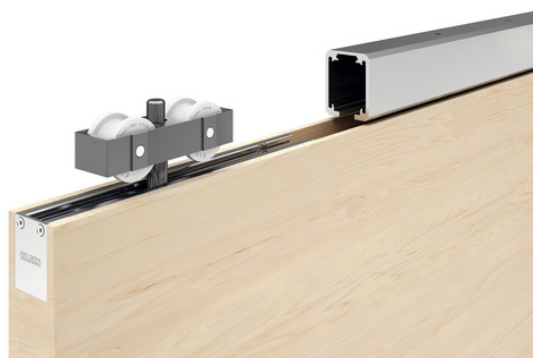

Beslagsæt med retract, max 150 kg

Beslag til døre i træ, glas, stål og aluminium, hvor der ønskes meget stor præcision og lydsvag gang. Retrack bruges når der ønskes en ekstra lav indbygning.

Ved vægmontering benyttes bærevinkel, varenr. 03531: 3 stk. pr. meter + 1 stk.

Varenr.	Indeholder	DB
03529	2x ruller, 2x bolte, 2x endestop, 2x retract, 1x bundstyr skruer og monteringsvejl.	5892435

Beslagsæt med retract og dobbelt soft close

Beslag til døre i træ, glas, stål og aluminium, hvor der ønskes meget stor præcision og lydsvag gang. Retrack bruges når der ønskes en ekstra lav indbygning.

Ved vægmontering benyttes bærevinkel, varenr. 03531: 3 stk. pr. meter + 1 stk.

Varenr.	Indeholder	DB
03516	2x ruller, 2x bolte, 2x retract, 1x bundstyr skruer og monteringsvejl.	2145348

SLID 150

Skinner og diverse

Skinne

Skinneprofilens udvendige mål:
Højde: 45, bredde: 36 mm.

Ved fixmål afregnes i hele meter pr. længde.
Max. længde 6 meter.

Varenr.	Indeholder	DB
03514	SLID skinne, eloxeret aluminium	1491749

Bærevinkel med slids