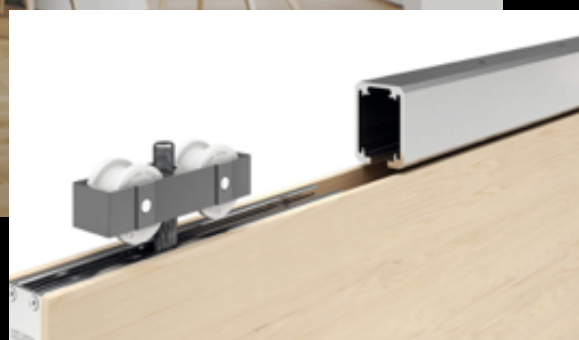

SVALK

SKYDE GODT BESLAG

SLID 150 kg
skydedørsbeslag

www.svalk.dk

SLID 150

Skydedørsbeslag

Beslagsæt standard

Beslag til døre i træ, glas, stål og aluminium, hvor der ønskes præcision og lydsvag gang.

Ved vægmontage benyttes bærevinkel 03531:

3 stk. pr. meter + 1 stk.

Max dørvægt: 150

Varenr.	Indeholder	DB
03507	2x ruller, 2x bolte, 2x endestop 2x bæreplader, 1x bundstyr, skruer og monteringsvejl.	4650735

Beslagsæt med dobbelt soft close

Til tunge døre, hvor der også ønskes soft close.

Varenr.	Indeholder	DB
03515	2x ruller, 2x bolte 2x bæreplader, 1x bundstyr skruer og monteringsvejl.	2145346

SLID 150

Skydedørsbeslag

Beslagsæt med retract, max 150 kg

Beslag til døre i træ, glas, stål og aluminium, hvor der ønskes meget stor præcision og lydsvag gang. Retrack bruges når der ønskes en ekstra lav indbygning.

Ved vægmontering benyttes bærevinkel, varenr. 03531: 3 stk. pr. meter + 1 stk.