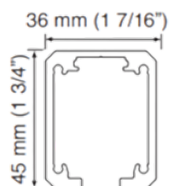

Varenr.	Indeholder	DB
03529	2x ruller, 2x bolte, 2x endestop, 2x retract, 1x bundstyr skruer og monteringsvejl.	5892435

Beslagsæt med retract og dobbelt soft close

Beslag til døre i træ, glas, stål og aluminium, hvor der ønskes meget stor præcision og lydsvag gang. Retrack bruges når der ønskes en ekstra lav indbygning.

Skinne

Skinneprofilens udvendige mål:
Højde: 45, bredde: 36 mm.

Ved fixmål afregnes i hele meter pr. længde.
Max. længde 6 meter.

Varenr.	Indeholder	DB
03514	SLID skinne, eloxeret aluminium	1491749

Bærevinkel med slids