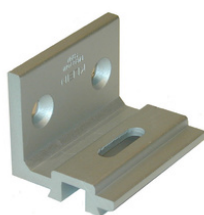

Varenr.	Indeholder	DB
03529	2x ruller, 2x bolte, 2x endestop, 2x retract, 1x bundstyr skruer og monteringsvejl.	5892435

Beslagsæt med retract og dobbelt soft close

Beslag til døre i træ, glas, stål og aluminium, hvor der ønskes meget stor præcision og lydsvag gang. Retrack bruges når der ønskes en ekstra lav indbygning.

Ved vægmontering benyttes bærevinkel, varenr. 03531: 3 stk. pr. meter + 1 stk.

Varenr.	Indeholder	DB
03516	2x ruller, 2x bolte, 2x retract, 1x bundstyr skruer og monteringsvejl.	2145348

SLID 150

Skinner og diverse

Skinne

Skinneprofilens udvendige mål:
Højde: 45, bredde: 36 mm.

Ved fixmål afregnes i hele meter pr. længde.
Max. længde 6 meter.

Varenr.	Indeholder	DB
03514	SLID skinne, eloxeret aluminium	1491749

Bærevinkel med slids