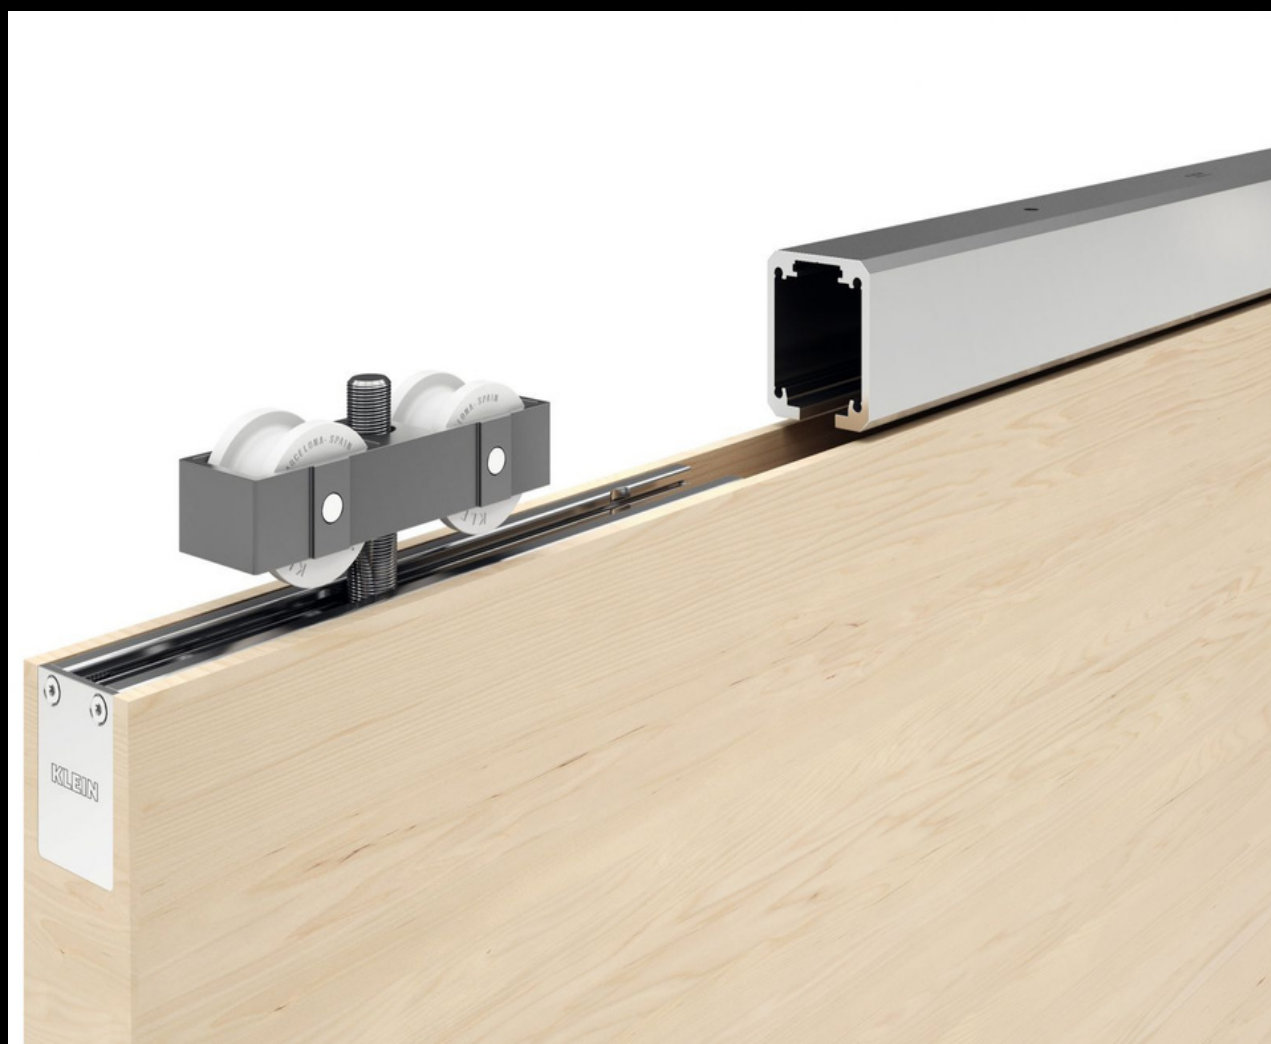

SVALK

SKYDE GODT BESLAG

MÅRSLET BYVEJ 18
8320 MÅRSLET
TLF: +45 86290900
MAIL: SVALK@SVALK.DK

WWW.SVALK.DK