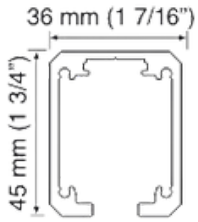

Arbejdstegning