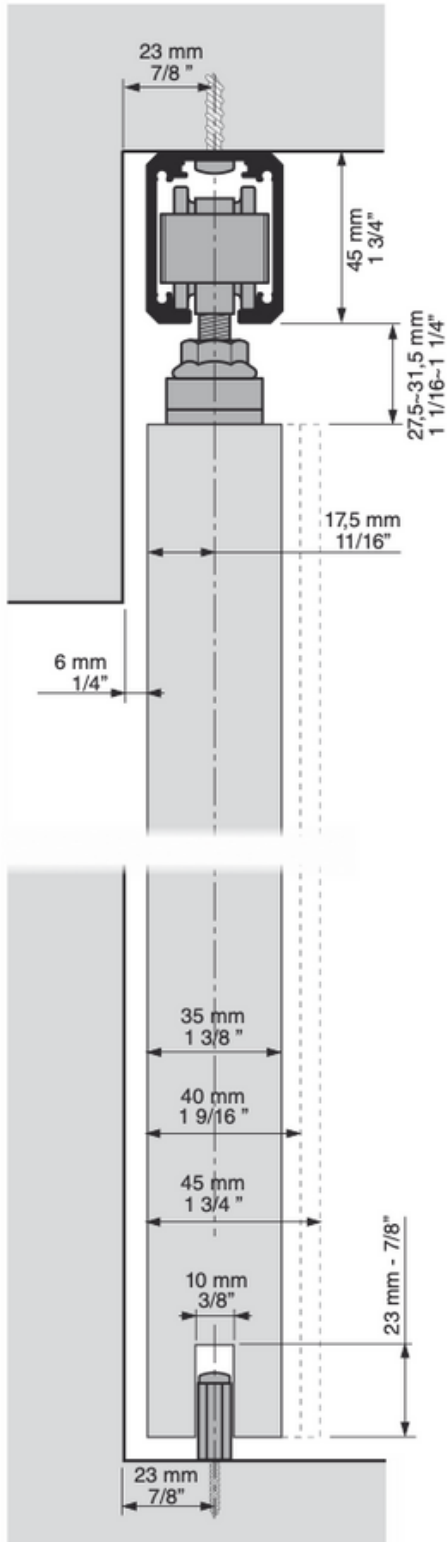

Arbejdstegning