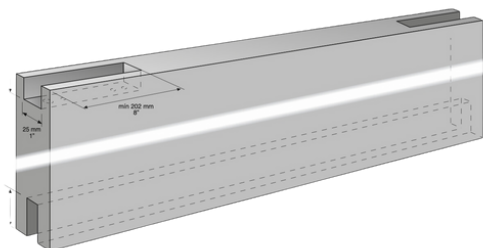

Beslagsæt med dobbelt soft close

Til tunge døre, hvor der også ønskes soft close.

Varenr.	Indeholder	DB
03515	2x ruller, 2x bolte 2x bæreplader, 1x bundstyr skruer og monteringsvejl.	2145346

SLID 150

Skydedørsbeslag

Beslagsæt med retract, max 150 kg

Beslag til døre i træ, glas, stål og aluminium, hvor der ønskes meget stor præcision og lydsvag gang. Retrack bruges når der ønskes en ekstra lav indbygning.

Ved vægmontering benyttes bærevinkel, varenr. 03531: 3 stk. pr. meter + 1 stk.

Varenr.	Indeholder	DB
03529	2x ruller, 2x bolte, 2x endestop, 2x retract, 1x bundstyr skruer og monteringsvejl.	5892435

Beslagsæt med retract og dobbelt soft close

Beslag til døre i træ, glas, stål og aluminium, hvor der ønskes meget stor præcision og lydsvag gang. Retrack bruges når der ønskes en ekstra lav indbygning.

Skinne

Skinneprofilens udvendige mål:
Højde: 45, bredde: 36 mm.

Ved fixmål afregnes i hele meter pr. længde.
Max. længde 6 meter.

Varenr.	Indeholder	DB
03514	SLID skinne, eloxeret aluminium	1491749

Bærevinkel med slids