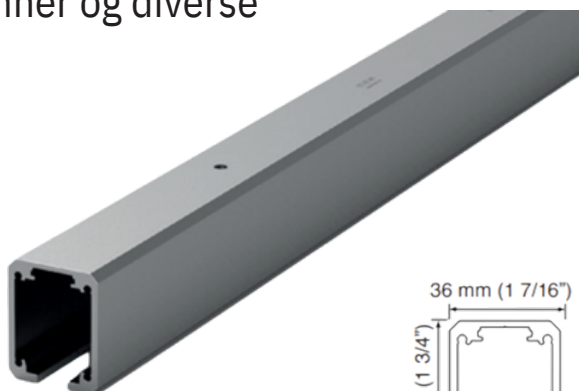

Beslagsæt med retract, max 150 kg

Beslag til døre i træ, glas, stål og aluminium, hvor der ønskes meget stor præcision og lydsvag gang. Retrack bruges når der ønskes en ekstra lav indbygning.

Ved vægmontering benyttes bærevinkel, varenr. 03531: 3 stk. pr. meter + 1 stk.

Varenr.	Indeholder	DB
03529	2x ruller, 2x bolte, 2x endestop, 2x retract, 1x bundstyr skruer og monteringsvejl.	5892435

Beslagsæt med retract og dobbelt soft close

Beslag til døre i træ, glas, stål og aluminium, hvor der ønskes meget stor præcision og lydsvag gang. Retrack bruges når der ønskes en ekstra lav indbygning.

Skinne

Skinneprofilens udvendige mål:
Højde: 45, bredde: 36 mm.

Ved fixmål afregnes i hele meter pr. længde.
Max. længde 6 meter.

Varenr.	Indeholder	DB
03514	SLID skinne, eloxeret aluminium	1491749

Bærevinkel med slids