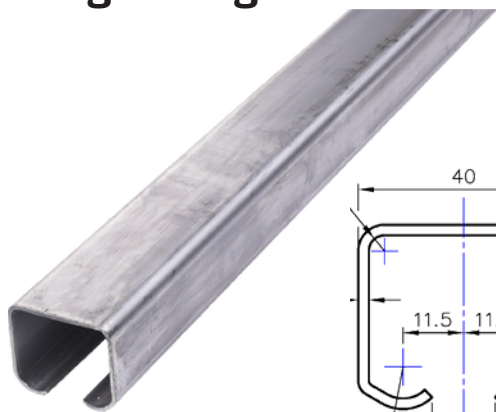

SVALK

SKYDE GODT BESLAG

Rustfri
skydedørs- og skydeportsbeslag
100-600 kg

www.svalk.dk

Rustfri beslag 100 og 180 kg

Rustfri skinne, 100/180 kg

Fremstillet i rustfri stål, kvalitet: AISI 304 A2.
Passer med rustfri beslag, 100 og 180 kg.
Ved montering skal altid bruges bærekægte.

Udvendig mål: H 35 x B 40 mm.
Godstykkelse 2 mm.
Max. længde: 7 meter.

Ved fixmål afregnes op til hele meter pr. længde.

Varenr.	Indeholder	DB
08020	Portskinne, rustfri stål	5720248

Enkeltrulle, 100 kg

Enkeltrulle med kugleleje inkl. bolt.
Fremstillet i rustfri stål, kvalitet: AISI 304 A2.
Passer med rustfri skinne, varenr. 08020.

Bemærk: 1 rulle bærer 50 kg.

Varenr.	Indeholder	DB
08217	1x rulle, rustfri stål 1x M12 bolt, rustfri stål	5720263

Dobbeltrulle, 180 kg

Dobbeltrulle med kugleleje inkl. bolt.
Fremstillet i rustfri stål, kvalitet: AISI 304 A2.
Passer med rustfri skinne, varenr. 08020.

Bemærk: 1 rulle bærer 90 kg.

Varenr.	Indeholder	DB
08267	1x dobbeltrulle, rustfri stål 1x M12 bolt, rustfri stål	5720271

Rustfri beslag 100 og 180 kg

Bæreknægt væg, 100/180 kg

Fremstillet i rustfri stål, kvalitet: AISI 304 A2.
Passer med rustfri skinne, varenr. 08020.