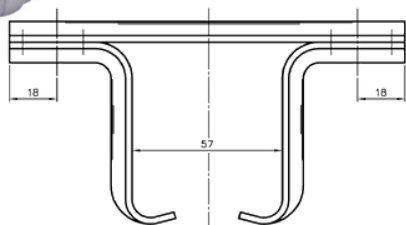

Rustfri beslag 300, 400 og 600 kg

Bæreknægt loft, 300/400/600 kg

Fremstillet i rustfri stål, kvalitet: AISI 304 A2.
Passer med rustfri skinne, varenr. 08030.

Til 300 kg beregnes 1 stk. pr. 1,00 meter +1 stk.

Til 400 kg beregnes 1 stk. pr. 0,75 meter +1 stk.

Til 600 kg beregnes 1 stk. pr. 0,50 meter +1 stk.

Varenr.	Indeholder	DB
08322	1x bæreknægt loft, rustfri stål	5720370