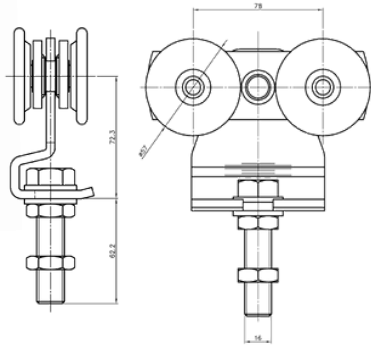

Dobbeltrulle rustfri, 400 kg

Dobbeltrulle med kugleleje inkl. bolt.
Fremstillet i rustfri stål, kvalitet: AISI 304 A2.
Passer med rustfri skinne, varenr. 08030.

Bemærk: 1 rulle bærer 200 kg.

Varenr.	Indeholder	DB
08367	1x dobbeltrulle, rustfri stål 1x M16 bolt, rustfri stål	5720339