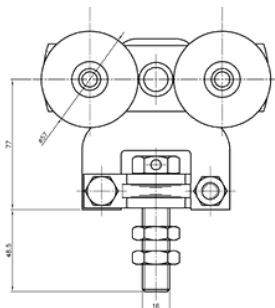

Dobbeltrulle rustfri, 600 kg **Skaffevare**

Dobbeltrulle med kugleleje inkl. bolt.
Fremstillet i rustfri stål, kvalitet: AISI 304 A2.
Passer med rustfri skinne, varenr. 08030.

Bemærk: 1 rulle bærer 300 kg.

Varenr.	Indeholder	DB
08369	1x dobbeltrulle, rustfri stål 1x M16 bolt, rustfri stål	-