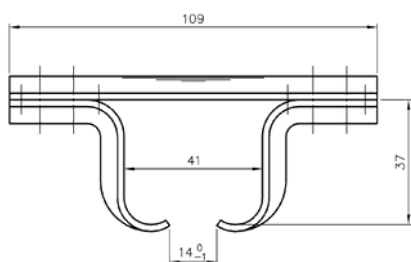

Bæreknægt loft, 100/180 kg

Fremstillet i rustfri stål, kvalitet: AISI 304 A2.
Passer med rustfri skinne, varenr. 08020.

Til 100 kg beregnes 1 stk. pr. 1,00 meter +1 stk.
Til 180 kg beregnes 1 stk. pr. 0,75 meter +1 stk.