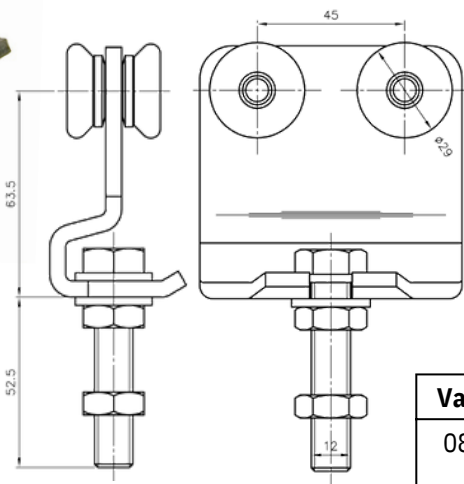

Udvendig mål: H 35 x B 40 mm.
Godstykkelse 2 mm.
Max. længde: 7 meter.

Ved fixmål afregnes op til hele meter pr. længde.

Varenr.	Indeholder	DB
08020	Portskinne, rustfri stål	5720248

Enkeltrulle, 100 kg

Enkeltrulle med kugleleje inkl. bolt.
Fremstillet i rustfri stål, kvalitet: AISI 304 A2.
Passer med rustfri skinne, varenr. 08020.

Bemærk: 1 rulle bærer 50 kg.

Varenr.	Indeholder	DB
08217	1x rulle, rustfri stål 1x M12 bolt, rustfri stål	5720263

Dobbeltrulle, 180 kg

Dobbeltrulle med kugleleje inkl. bolt.
Fremstillet i rustfri stål, kvalitet: AISI 304 A2.
Passer med rustfri skinne, varenr. 08020.

Bemærk: 1 rulle bærer 90 kg.

Varenr.	Indeholder	DB
08267	1x dobbeltrulle, rustfri stål 1x M12 bolt, rustfri stål	5720271

Rustfri beslag 100 og 180 kg

Bæreknægt væg, 100/180 kg

Fremstillet i rustfri stål, kvalitet: AISI 304 A2.
Passer med rustfri skinne, varenr. 08020.