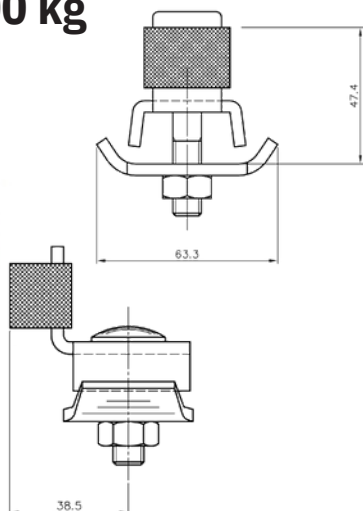

Rustfri beslag 300, 400 og 600 kg

Endestop, 300/400/600 kg

Fremstillet i rustfri stål, kvalitet: AISI 304 A2.
Passer med rustfri skinne, varenr. 08030.

Varenr.	Indeholder	DB
08381	Endestop, rustfri stål	5720354