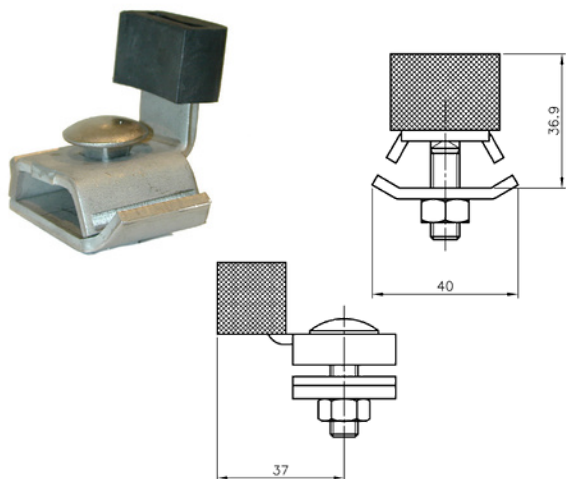

Rustfri beslag 100 og 180 kg