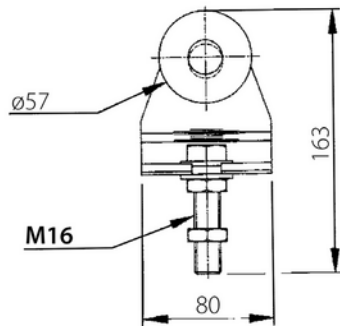

Udvendig mål: H 35 x B 40 mm.
Godstykkelse 2 mm.
Max. længde: 7 meter.

Ved fixmål afregnes op til hele meter pr. længde.

Varenr.	Indeholder	DB
08020	Portskinne, rustfri stål	5720248

Enkeltrulle, 100 kg

Enkeltrulle med kugleleje inkl. bolt.
Fremstillet i rustfri stål, kvalitet: AISI 304 A2.
Passer med rustfri skinne, varenr. 08020.

Mål: L: 100 x B: 20 mm.

M12 gevind.

Passer med rustfri skinne, varenr. 08020.

Varenr.	Indeholder	DB
08251	Bæreplade, rustfri stål	5720289

Rustfri beslag 300, 400 og 600 kg

Rustfri skinne, 300/400/600 kg

Fremstillet i rustfri stål, kvalitet: AISI 304 A2.
Passer med rustfri beslag 300, 400 og 600 kg.
Ved montering skal altid bruges bæreknaegte.

Udvendig mål: H: 66 x B: 55 mm
Godstykkelse 2,5 mm
Max. længde: 7 meter.

Ved fixmål afregnes op til hele meter pr. længde.

Varenr.	Indeholder	DB
08030	portskinne, rustfri stål	5720255

Enkeltrulle rustfri, 300 kg