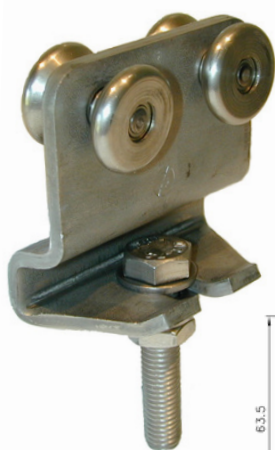

SVALK

SKYDE GODT BESLAG

Rustfri
skydedørs- og skydeportsbeslag
100-600 kg

www.svalk.dk

Rustfri beslag 100 og 180 kg

Rustfri skinne, 100/180 kg

Fremstillet i rustfri stål, kvalitet: AISI 304 A2.
Passer med rustfri beslag, 100 og 180 kg.
Ved montering skal altid bruges bærekægte.

Udvendig mål: H 35 x B 40 mm.
Godstykkelse 2 mm.
Max. længde: 7 meter.

Ved fixmål afregnes op til hele meter pr. længde.

Varenr.	Indeholder	DB
08020	Portskinne, rustfri stål	5720248

Enkeltrulle, 100 kg

Enkeltrulle med kugleleje inkl. bolt.
Fremstillet i rustfri stål, kvalitet: AISI 304 A2.
Passer med rustfri skinne, varenr. 08020.

Bemærk: 1 rulle bærer 50 kg.

Varenr.	Indeholder	DB
08217	1x rulle, rustfri stål 1x M12 bolt, rustfri stål	5720263

Dobbeltrulle, 180 kg

Dobbeltrulle med kugleleje inkl. bolt.
Fremstillet i rustfri stål, kvalitet: AISI 304 A2.
Passer med rustfri skinne, varenr. 08020.

Bemærk: 1 rulle bærer 90 kg.

Varenr.	Indeholder	DB
08267	1x dobbeltrulle, rustfri stål 1x M12 bolt, rustfri stål	5720271

Rustfri beslag 100 og 180 kg

Bæreknægt væg, 100/180 kg

Fremstillet i rustfri stål, kvalitet: AISI 304 A2.
Passer med rustfri skinne, varenr. 08020.