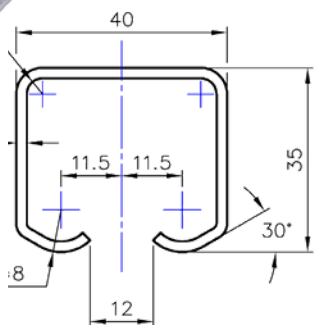

Rustfri beslag 100 og 180 kg

Rustfri skinne, 100/180 kg

Fremstillet i rustfri stål, kvalitet: AISI 304 A2.
Passer med rustfri beslag, 100 og 180 kg.
Ved montering skal altid bruges bærekægte.

Udvendig mål: H 35 x B 40 mm.
Godstykkelse 2 mm.
Max. længde: 7 meter.

Ved fixmål afregnes op til hele meter pr. længde.

Varenr.	Indeholder	DB
08020	Portskinne, rustfri stål	5720248