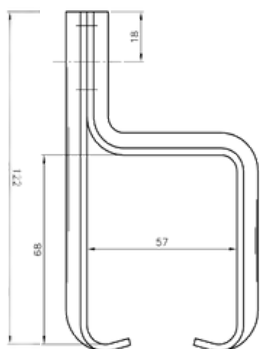

Bæreknægt væg, 300/400/600 kg

Fremstillet i rustfri stål, kvalitet: AISI 304 A2.
Passer med rustfri skinne, varenr. 08030.

Til 300 kg beregnes 1 stk. pr. 1,00 meter +1 stk.

Til 400 kg beregnes 1 stk. pr. 0,75 meter +1 stk.

Til 600 kg beregnes 1 stk. pr. 0,50 meter +1 stk.

Varenr.	Indeholder	DB
08321	1x bæreknægt væg, rustfri stål	5720362