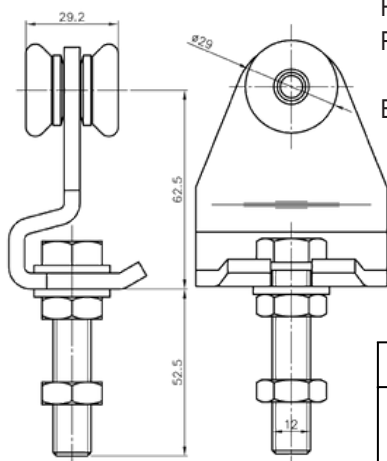

Udvendig mål: H 35 x B 40 mm.
Godstykkelse 2 mm.
Max. længde: 7 meter.

Ved fixmål afregnes op til hele meter pr. længde.

Varenr.	Indeholder	DB
08020	Portskinne, rustfri stål	5720248

Enkeltrulle, 100 kg

Enkeltrulle med kugleleje inkl. bolt.
Fremstillet i rustfri stål, kvalitet: AISI 304 A2.
Passer med rustfri skinne, varenr. 08020.

Bemærk: 1 rulle bærer 50 kg.

Varenr.	Indeholder	DB
08217	1x rulle, rustfri stål 1x M12 bolt, rustfri stål	5720263

Dobbeltrulle, 180 kg

Dobbeltrulle med kugleleje inkl. bolt.
Fremstillet i rustfri stål, kvalitet: AISI 304 A2.
Passer med rustfri skinne, varenr. 08020.