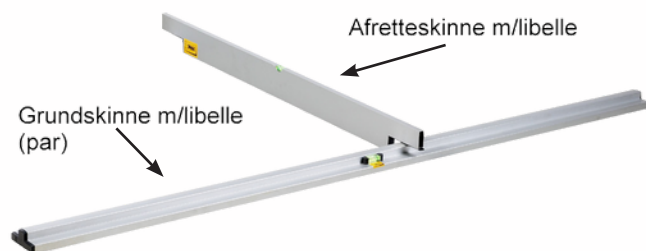

På grundskinnerne er der monteret en justerbar libelle, der skal justeres før brug for at sikre det ønskede fald eller hældning til afløb eller lignende.

Grundskinnen leveres i par.

Varenr	Indeholder:	DB
07561	Grundskinne med libelle 2,0 m (par)	5926744
07562	Grundskinne med libelle 3,0 m (par)	5926745

Svalk afrette skinne med libelle

Bruges sammen med svalk grundskinner

Skinnen leveres i elokseret aluminium, hvilket gør dem nemme at rengøre efter brug.

Der er monteret en libelle midt på afretteskinnen, så underlaget bliver helt som ønsket.

Varenr	Indeholder:	DB
07564	Afretteskinne med libelle 2,0m	5926747
07565	Afretteskinne med libelle 3,0m	5926748

Reparationssæt til afretterskinne

Består af 2 glidestykker og 4 stk plast endepropper.

Leveres i sæt til en længde.

Varenr	Indeholder:	DB
75009	Reperationssæt til afretteskinne	

Retteskinner

Svalk retteskinne i aluminium

Mål: 18 mm x 100 mm.

Forstærket med midtribbe.

Varenr	Indeholder:	DB
07550	Retteskinne alu. 1,0 m	4758744
07556	Retteskinne alu. 1,5 m	1257894
07543	Retteskinne alu. 2,0 m	7672165
07544	Retteskinne alu. 2,5 m	7672173
07545	Retteskinne alu. 3,0 m	7672181
07546	Retteskinne alu. 3,5 m	7672199
07547	Retteskinne alu. 4,0 m	7672207
07548	Retteskinne alu. 5,0 m	7672215
07549	Retteskinne alu. 6,0 m	7672223