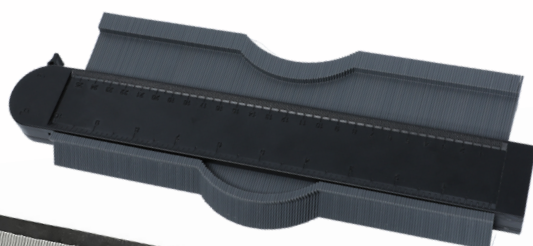

Konturmål

Konturmål med lås til kopiering og aftegning af forskellige former.

Dimensioner: B110 x L 265 x H 20 mm.

Varenr	Indeholder:	DB
07570	Konturmål	5725239