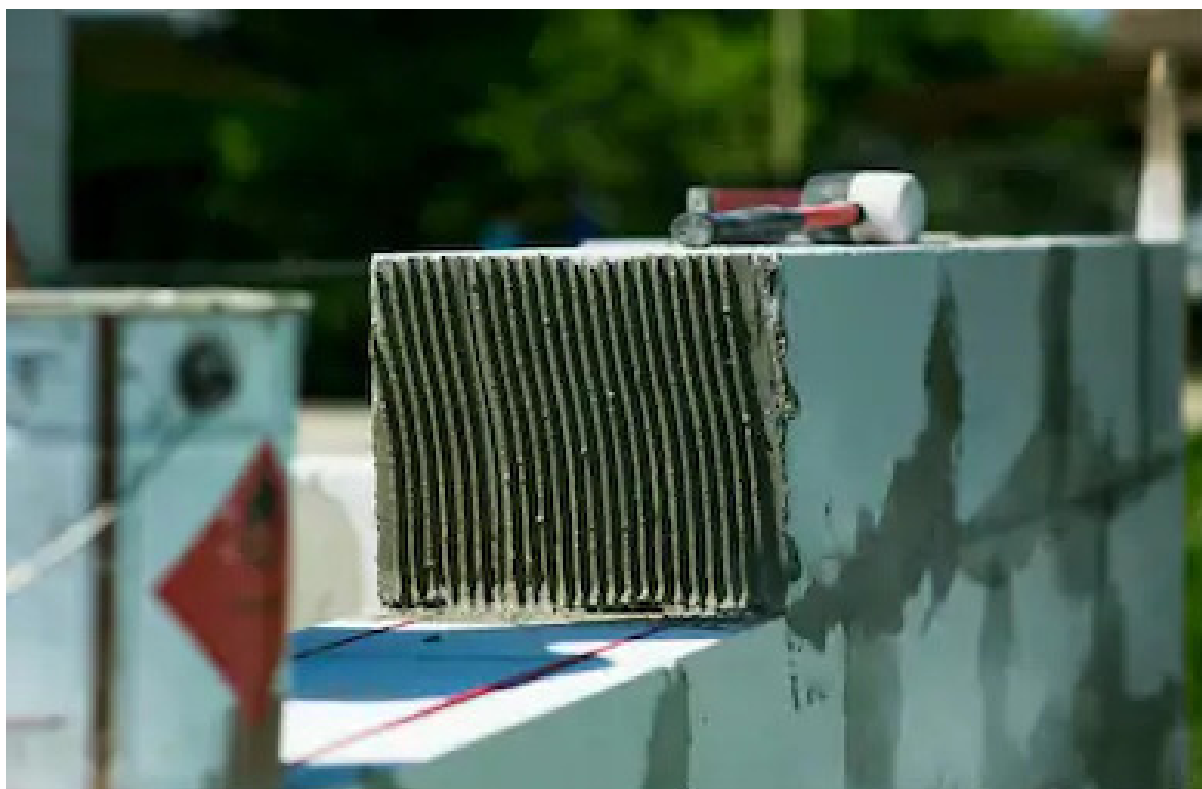

Svalk Limske

Til fordeling af lim på gasbetonplader.
På denne måde mindskes spild betydeligt.

Varenr	Indeholder:	DB
07747	Limske 50 mm	5630220
07750	Limske 75 mm	5630020
07749	Limske 150 mm	5630202
07748	Limske 200 mm	2034851