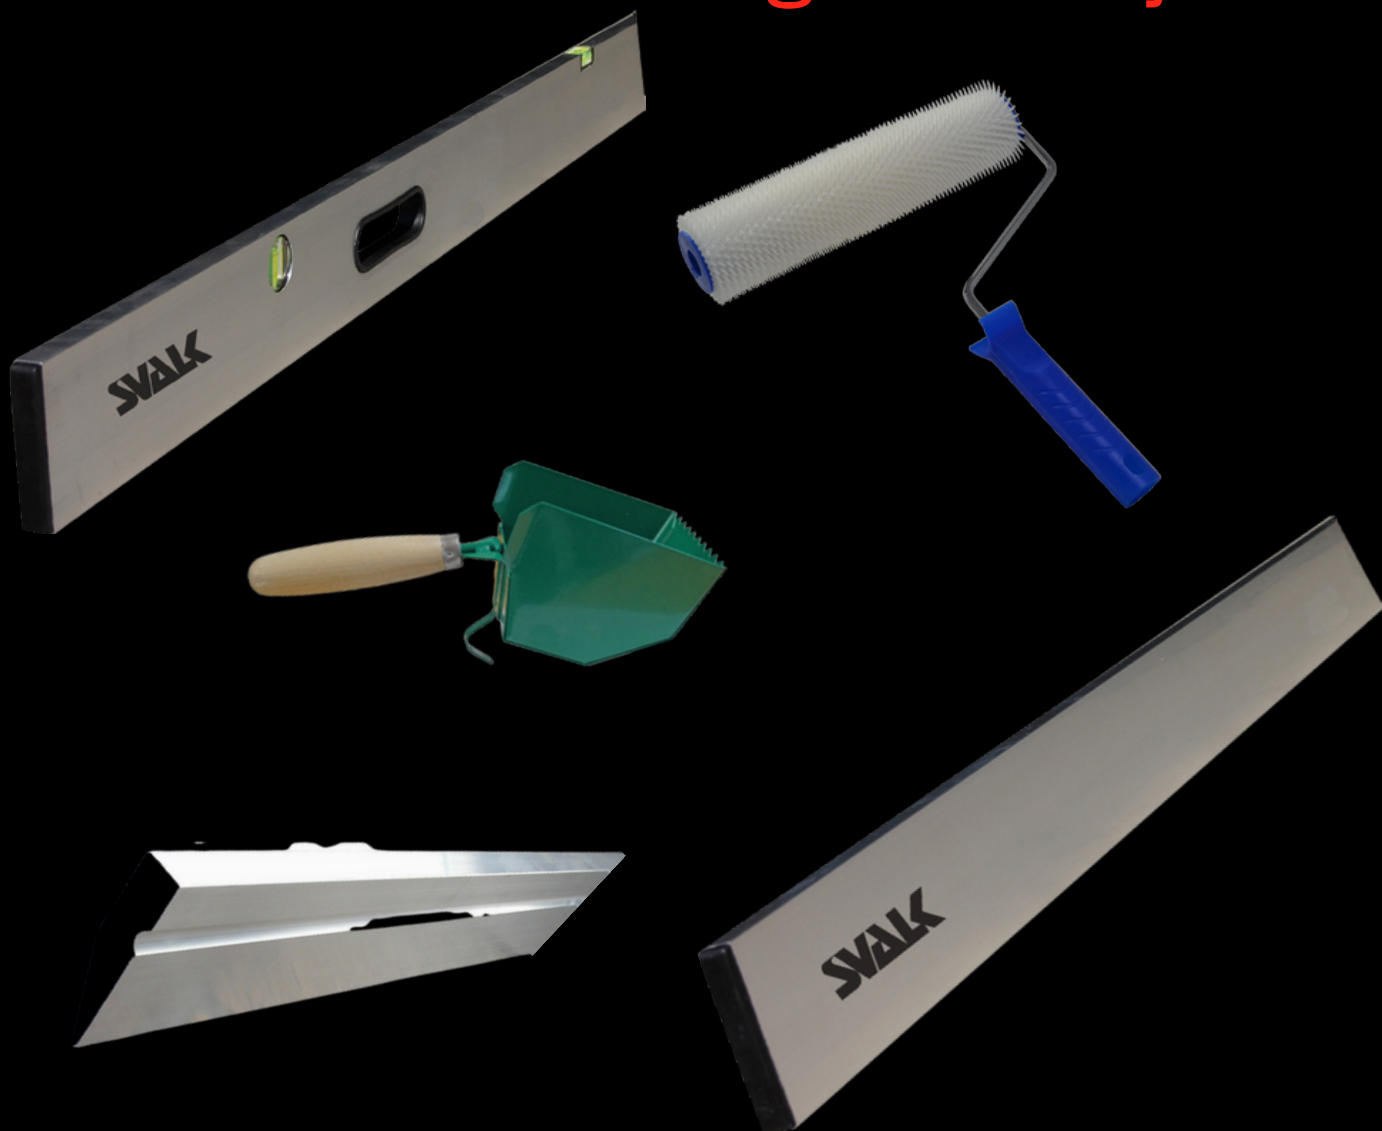

SVALK

SKYDE GODT BESLAG

Retteskinner og værktøj

www.svalk.dk

Afretningssystem

Svalk afrettesæt

Et meget effektivt og præcis værktøj til afretning af sand og grus. Skinnerne leveres i elokseret aluminium, hvilket gør dem nemme at rengøre efter brug.

På grundskinnerne er der monteret en justerbar libelle, der skal justeres før brug for at sikre det ønskede fald eller hældning til afløb eller lignende.

Grundskinnen leveres i par.

Varenr	Indeholder:	DB
07561	Grundskinne med libelle 2,0 m (par)	5926744
07562	Grundskinne med libelle 3,0 m (par)	5926745

Svalk afrette skinne med libelle

Bruges sammen med svalk grundskinner

Skinnen leveres i elokseret aluminium, hvilket gør dem nemme at rengøre efter brug.

Der er monteret en libelle midt på afretteskinnen, så underlaget bliver helt som ønsket.

Svalk retteskinne med spids i elokseret aluminium.

Med indvendig forstærkning og endekapper af plast.

Nem at rengøre efter brug.

Retteskinnen er et nyttigt redskab for både gør-det-selv-folk og for den professionelle brugere.