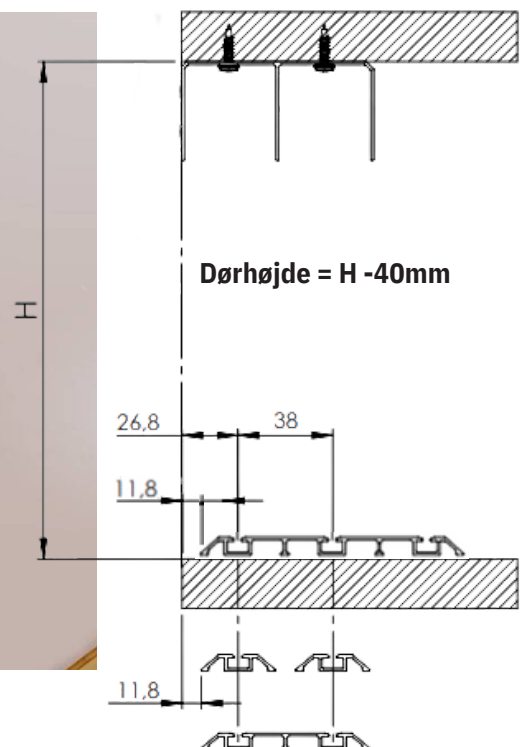

KG 50 skydeskabsbeslag

- komplette sæt

KG 50 inkl. 2,5 meter top- og bundskinne

Passer til skab med indvendig mål 2,5 meter i bredden.
Komplet sæt til 4 låger.

Sættet kan kombineres med Profilgreb, Børsteliste og KG 50 soft close. Der bruges normalt 2 x Profilgreb og 1 x KG 50 soft close pr. låge.

Varenr.	Indeholder	DB
03917	4 x KG 50 Beslagsæt 1 x 2,5 meter top- og bundskinne	5125179

KG 50 inkl. 3,5 meter top- og bundskinne

Passer til skab med indvendig mål 3,5 meter i bredden.
Komplet sæt til 4 låger.

Sættet kan kombineres med Profilgreb, Børsteliste og KG 50 soft close. Der bruges normalt 2 x Profilgreb og 1 x KG 50 soft close pr. låge.

Varenr.	Indeholder	DB
03918	4 x KG 50 Beslagsæt 1 x 3,5 meter top- og bundskinne	1480186