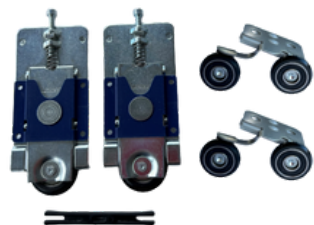

SVALK

SKYDE GODT BESLAG

Skydeskabsbeslag
50-52kg

www.svalk.dk

KG 50 skydeskabsbeslag

Varenr. 03257

Varenr. 03256

KG 50 skydeskabsbeslagsæt

Dette beslagsæt er beregnet til låger som vejer op til 50kg. KG 50 er en bundkørt skydeskabsløsning, som er meget brugervenlig. Enkelt at montere og justeringsvenligt.

NB: Tykkelse på låge 16-25 mm

Varenr.	Indeholder	DB
03257	2x bundrulle m/spids, 2x topstyr, 1x stop. Hvid	2345292
03256	2x bundrulle m/spids, 2x topstyr, 1x stop. Sort	2343617

KG 50 STOP

Stoppet passer til bundskinne med spor.

NB: stoppet skal monteres i bundskinnen, inden skinnen monteres.

Varenr.	Indeholder	DB
03254	KG 50 stop til ny bundskinne, sort	2343480
03255	KG 50 stop til ny bundskinne, grå	2343482