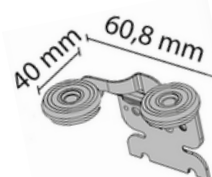

KG 50 fjederbelastet topstyr

Passer med KG 50 skydeskabssystem.

Topstyr i metal til KG 50 skydeskabssystem.

Topstyret er med fjeder, som sikrer optimal styring af lågen.

Varenr.	Indeholder	DB
03903	KG 50 Fjederbelastet topstyr	2386445