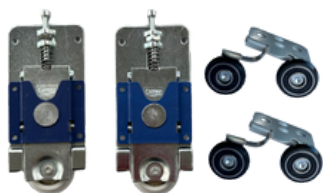

SVALK

SKYDE GODT BESLAG

Skydeskabsbeslag
50-52kg

www.svalk.dk

KG 50 skydeskabsbeslag

Varenr. 03257

Varenr. 03256

KG 50 skydeskabsbeslagsæt