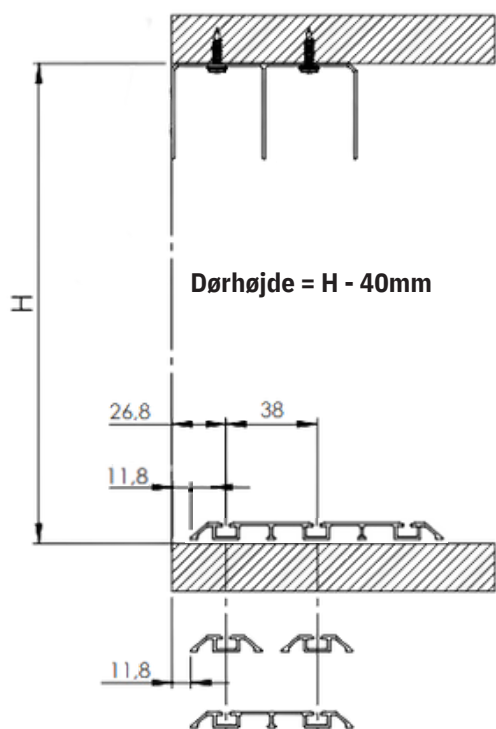

KG 50 bundrulle

Passer sammen med KG 50 skydeskabssystem.

Der skal bruges et hængselbor til udfærsning $\varnothing$. 35 mm.

Varenr.	Indeholder	DB
03939	Bundrulle med spids, hvid	2345322
03251	Bundrulle med spids, sort	2343078

KG 50 fjederbelastet topstyr

Passer med KG 50 skydeskabssystem.

Topstyr i metal til KG 50 skydeskabssystem.

Topstyret er med fjeder, som sikrer optimal styring af lågen.

Varenr.	Indeholder	DB
03903	KG 50 Fjederbelastet topstyr	2386445