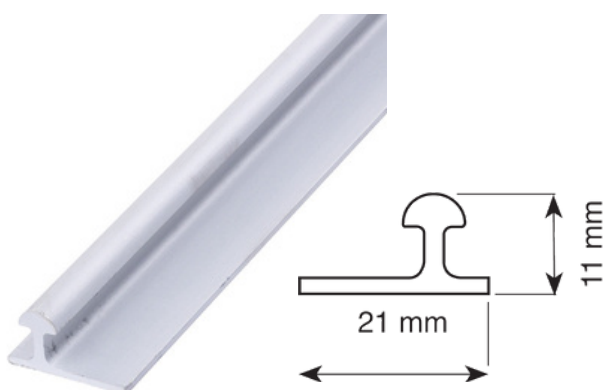

KG 52 skydeskabsbeslag

KG 52 topskinne

Passer sammen med KG 52 skydeskabssystem.
Max. længde på skinnen er 6 meter.

*Ved fixmål afregnes der op til hele meter pr. længde.

Varenr.	Indeholder	DB
03101	Topskinne i elokseret aluminium fixmål	8294217