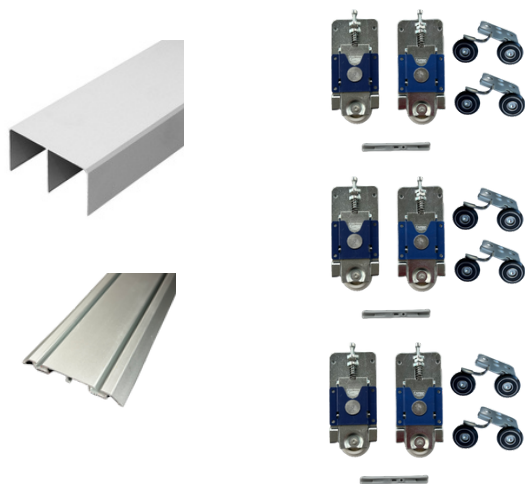

*KG 50 soft close
monteringsvejledning*

KG 50 skydeskabsbeslag

- komplette sæt

KG 50 inkl. 1,5 meter top- og bundskinne

Passer til skab med indvendig mål 1,5 meter i bredden.
Komplet sæt til 2 låger.

Sættet kan kombineres med Profilgreb, Børsteliste og KG 50 soft close. Der anvendes normalt 2 x Profilgreb og 1 x KG 50 soft close pr. låge.

Varenr.	Indeholder	DB
03915	2 x KG 50 Beslagsæt 1 x 1,5 meter top- og bundskinne	5699821

KG 50 inkl. 2 meter top- og bundskinne

Passer til skab med indvendig mål 2 meter i bredden.
Sættet er komplet til 3 låger.