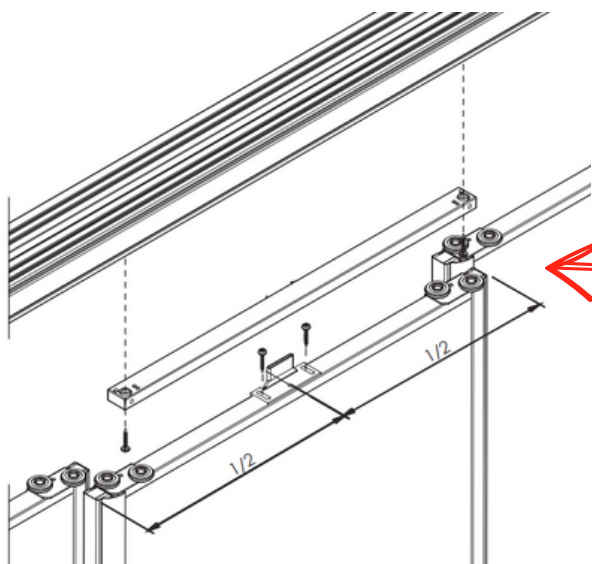

Vedr. montering:

Når soft closeren skrues fast i skinnen, bør der bruges lav moment på skruemaskinen for ikke at skade soft closeren.

Varenr.	Indeholder	DB
03909	KG 50 enkelt soft close	1416508
03908	KG 50 dobbelt soft close	2001844