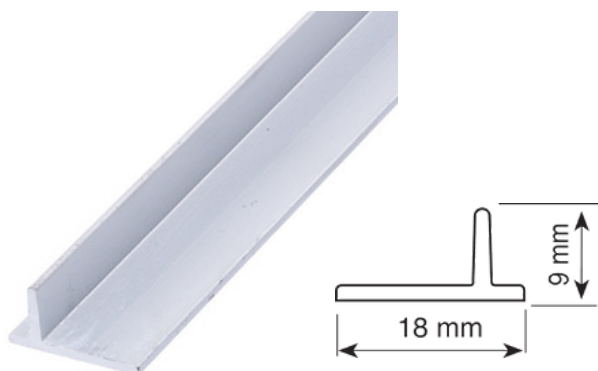

KG 52 skydeskabsbeslag

KG 52 topskinne

Passer sammen med KG 52 skydeskabssystem.
Max. længde på skinnen er 6 meter.

*Ved fixmål afregnes der op til hele meter pr. længde.

Varenr.	Indeholder	DB
03101	Topskinne i elokseret aluminium fixmål	8294217