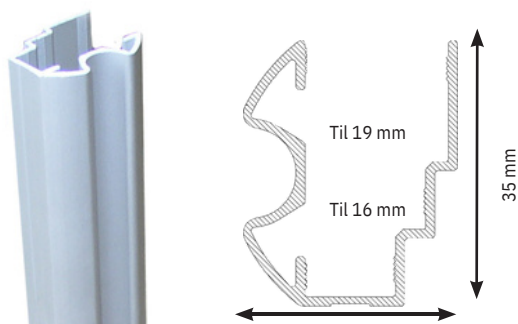

KG 50 bundskinne

Skinneerne fås både med 1, 2 og 3 spor. Derudover kan der vælges mellem sølv og sort.

*Ved fixmål afregnes der op til hele meter pr. længde. Max. længde 6 meter.

Varenr.	Indeholder	DB
03258	Bundskinne 1 spor - sølv	2376683
03260	Bundskinne 1 spor - sort	2376679

Profilgreb 2,7 meter i elokseret aluminium

Profilgrebet bruges både som pæn afslutning og greb på hver side af lågen. Afkortes til lågens højde. Profilgrebet monteres let ved at presse det over kanten på skabslågen. Limes eller skrues fast. Passer til 16 og 19mm skabslåger.