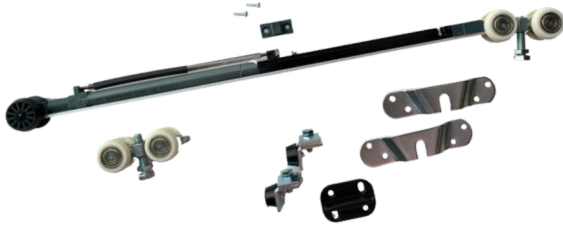

varenr	Indeholder	DB
00909	2 x ruller, 2 x endestop, 2 x bæreplade, 1 x bundstyr, 1 x unbraconøgle, monteringsvejledning	8831182

Specialstop

Roll-Lock beslagsæt med specialstop, max. 110kg

Skydedørsbeslag beregnet til en dør, som max vejer 110kg. Roll-Lock er en tophængt skydedørsløsning. Aluminiumsskinnen og nylonrullerne sikrer en rolig gang, som gør systemet specielt velegnet til indendørsmontering. Kuglelejerne medfører, at selv ved høj belastning, glider døren ubesværet. Kan blandt andet anvendes i forbindelse med soft close.

Varenr	Indeholder	DB
00943	2 x ruller med kuglelejer, 2 x endestop, 2 x bæreplade, 1 x bundstyr, 1 x unbraconøgle, monteringsvejledning	5028392

Stop med fast hold

Roll-Lock beslagsæt, max. 110kg

Skydedørsbeslag beregnet til en dør, som vejer max 110kg. Roll-Lock er en tophængt skydedørsløsning. Aluminiumsskinnen og nylonrullerne sikrer en rolig gang, som gør systemet specielt velegnet til indendørsmontering. Kuglelejerne medfører, selv ved høj belastning, at døren glider ubesværet. Sikre at din dør gribes i både lukke -og åben retningen, så du undgår at døren går op igen efter lukning.

Varenr	Indeholder	DB
00901	2 x ruller med kuglelejer, 2 x endestop 2 x bæreplade, 1x bundstyr, 1 x unbraconøgle, Monteringsvejledning	1883614

Roll-Lock beslagsæt med soft close, max. 40kg

SVALK har selv udviklet et soft close system til Roll-Lock serien. Dørbladet lukker selv de sidste 10 cm, så man undgår at døren går op igen efter lukning. Soft close giver en rolig og behagelig lukning af skydedøren.