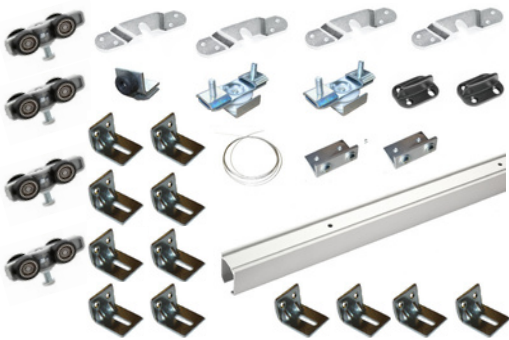

Varenr	Indeholder	DB
00902	Roll-Lock Soft Close beslagsæt inkl. 2 meter skinne	1763375

Roll-Lock soft close 3M m/vinkler. Max 40kg

SVALK har udviklet et nyt soft close system til Roll-Lock serien. Med soft close systemet giver en følelse af luksus. Dørbladet lukker selv de sidste 10cm, så man undgår at døren går op igen efter lukning. Soft closeren giver en rolig og behagelig lukning af din skydedør.

Varenr	Indeholder	DB
00903	Roll-Lock Soft Close beslagsæt inkl. 3 meter skinne	1763377

Roll-Lock dobbeltræk inkl. 2 meter skinne

Doppeltræk bruges når to døre, som kører på samme skinne skal åbne eller lukke samtidig.
Max dørvægt 110kg.

Varenr	Indeholder	DB
00936	4 x rulle m/kugleleje og bolt, 4 x bæreplade 4 x special endestop med rulle, 2 mm antispin wire, 2 x medbringere, 2 x bundstyr, 1 x endestop uden bremse, 6 x bærevinkler, 1 x 2 meter Roll-lock skinne	-

Roll-Lock dobbeltræk inkl. 2,5 meter skinne

Varenr	Indeholder	DB
00937	4 x rulle m/kugleleje og bolt, 4 x bæreplade 4 x special endestop med rulle, 2 mm antispin wire, 2 x medbringere, 2 x bundstyr, 1 x endestop uden bremse, 10 x bærevinkler. 1 x 2,5 meter Roll-Lock skinne	-