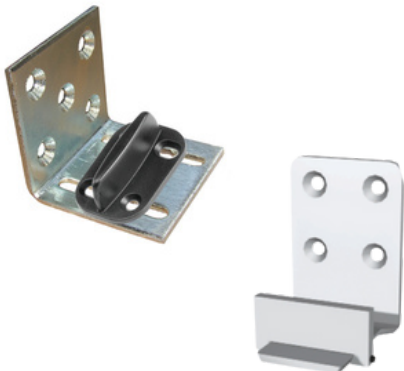

Roll-Lock montageplade

Passer til Roll-Lock skydedørssystem.

Varenr	Indeholder	DB
00921	Montageplade el-galvaniseret stål	8130957

Roll-Lock bundstyr

Passer til Roll-Lock skydedørssystem.
Udfræsning: Bredde 8 mm, højde 20 mm.

Mål: H: 18mm, B: 32mm, L: 48mm.

Varenr	Indeholder	DB
00930	Bundstyr	8131047

Roll-Lock montageplade til sidemontering

Bruges når det ikke er muligt at bruge en almindelig montageplade, f.eks. ved spånplader, mdf osv. Vinklen skrues ind i siden af pladen så vinklen med bolthullet hænger i toppen af pladen. Bæreevne pr. par 110kg.

Passer sammen med Roll-Lock skydedørssystem.

Mål: 20x40x60x3

Huller små: Ø5,5

Hul stor: Ø8.

Varenr	Indeholder	DB
00925	Montageplade til sidemontering	7614050

Roll-Lock justérbart bundstyr til væg

Passer med Roll-Lock skydedørssystem, inkl. bundstyr.

Mål:

H: 50 x B: 50 x D: 50mm.

Varenr	Indeholder	DB
00931	Bundstyr til væg, justerbart	5699796
09631	Bundstyr Saheco	-

Roll-Lock bundstyrvinkel til væg uden bundstyr

Bemærk: uden bundstyrsdelen.

Passer til Roll-Lock skydedørssystem.