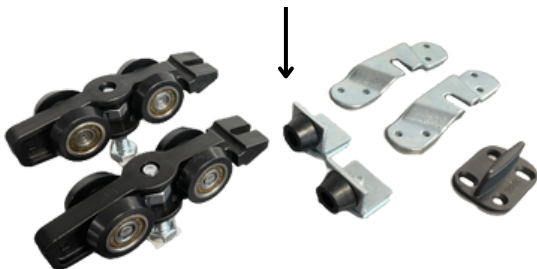

SVALK

SKYDE GODT BESLAG

Roll-Lock Skydedørsbeslag 60-110kg

Roll-Lock serien er primært produceret i Danmark og EU

www.svalk.dk

Roll-Lock beslagsæt, max. 60kg

Skydedørsbeslag beregnet til en dør som max vejer 60kg. Roll-Lock er en tophængt skydedørsløsning. Aluminiumsskinnen og nylonrullerne sikrer en rolig gang, som gør systemet specielt velegnet til indendørsmontering.

Varenr	Indeholder	DB
00910	2 x ruller, 2 x endestop 2 x bæreplade, 1 x bundstyr, 1 x unbraconøgle, monteringsvejledning	8130973

Roll-Lock rustfri beslagsæt, max. 60kg

Skydedørsbeslag beregnet til en dør, som max vejer 60kg. Roll-Lock rustfri er en tophængt skydedørsløsning. Aluminiumsskinnen og nylonrullerne sikrer en rolig gang, som gør systemet specielt velegnet til indendørsmontering. Skruer og møtrik i rustfri stål. Spændeplade på stop og bæreplade i messing.

varenr	Indeholder	DB
00909	2 x ruller, 2 x endestop, 2 x bæreplade, 1 x bundstyr, 1 x unbraconøgle, monteringsvejledning	8831182

Specialstop

Roll-Lock beslagsæt med specialstop, max. 110kg

Skydedørsbeslag beregnet til en dør, som max vejer 110kg. Roll-Lock er en tophængt skydedørsløsning. Aluminiumsskinnen og nylonrullerne sikrer en rolig gang, som gør systemet specielt velegnet til indendørsmontering. Kuglelejerne medfører, at selv ved høj belastning, glider døren ubesværet. Kan blandt andet anvendes i forbindelse med soft close.

Varenr	Indeholder	DB
00943	2 x ruller med kuglelejer, 2 x endestop, 2 x bæreplade, 1 x bundstyr, 1 x unbraconøgle, monteringsvejledning	5028392

Stop med fast hold

Roll-Lock beslagsæt, max. 110kg

Skydedørsbeslag beregnet til en dør, som vejer max 110kg. Roll-Lock er en tophængt skydedørsløsning. Aluminiumsskinnen og nylonrullerne sikrer en rolig gang, som gør systemet specielt velegnet til indendørsmontering. Kuglelejerne medfører, selv ved høj belastning, at døren glider ubesværet. Sikre at din dør gribes i både lukke -og åben retningen, så du undgår at døren går op igen efter lukning.