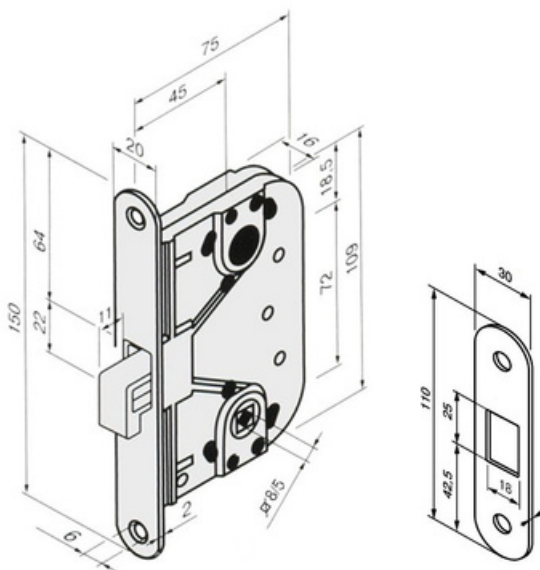

Hagelås til skydedør

Låsekasse til indvendige skydedøre inkl. slutblik og nøgle.

Også perfekt til SVALK indbygningskarm.

Varenr	Indeholder	DB
06587	Hagelås til skydedøre	1940011