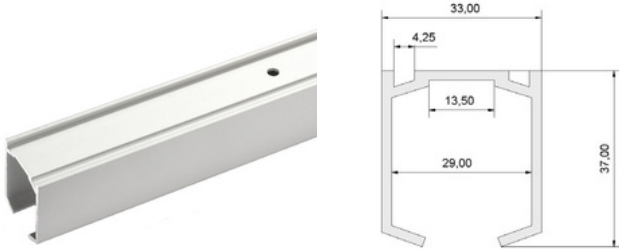

Roll-Lock skinner

Passer til Roll-Lock skydedørssystem.
Forborede huller på 5,5 mm, centerafstand 250mm.
Anodiseret med 20 MY.

Varenr	Indeholder	DB
00912	Skinne aluminium 2 meter	8130999
00905	Skinne aluminium 2,5 meter	5227448
00913	Skinne aluminium 3 meter	8131005
00914	Skinne aluminium 4 meter	8131013
00915	Skinne aluminium 5 meter	8131021
00916	Skinne aluminium 6 meter	8130916

Roll-Lock skinne 90 graders bue

Roll-Lock skinne med radius 650 mm.
Kan bestilles i special mål, kontakt os for nærmere information.
Anodiseret med 20 MY.