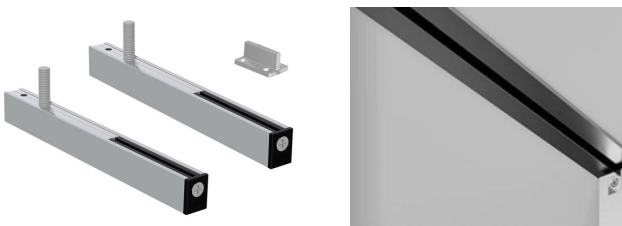

Star retract beslag

STAR Retrack beslag bruges når døren skal gå helt op til skinnen. Dette giver et minimalistisk og rent udseende. Bærekassetten og justerskrue bliver nedfældet i dørbetjeningen og kan således ikke ses.