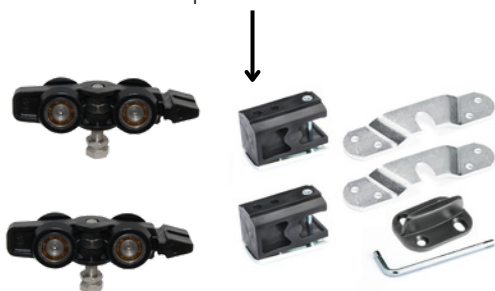

Varenr	Indeholder	DB
00910	2 x ruller, 2 x endestop 2 x bæreplade, 1 x bundstyr, 1 x unbraconøgle, monteringsvejledning	8130973

Roll-Lock rustfri beslagsæt, max. 60kg

Skydedørsbeslag beregnet til en dør, som max vejer 60kg. Roll-Lock rustfri er en tophængt skydedørsløsning. Aluminiumsskinnen og nylonrullerne sikrer en rolig gang, som gør systemet specielt velegnet til indendørsmontering. Skruer og møtrik i rustfri stål. Spændeplade på stop og bæreplade i messing.

varenr	Indeholder	DB
00909	2 x ruller, 2 x endestop, 2 x bæreplade, 1 x bundstyr, 1 x unbraconøgle, monteringsvejledning	8831182

Specialstop

Roll-Lock beslagsæt med specialstop, max. 110kg

Skydedørsbeslag beregnet til en dør, som max vejer 110kg. Roll-Lock er en tophængt skydedørsløsning. Aluminiumsskinnen og nylonrullerne sikrer en rolig gang, som gør systemet specielt velegnet til indendørsmontering. Kuglelejerne medfører, at selv ved høj belastning, glider døren ubesværet. Kan blandt andet anvendes i forbindelse med soft close.

Varenr	Indeholder	DB
00943	2 x ruller med kuglelejer, 2 x endestop, 2 x bæreplade, 1 x bundstyr, 1 x unbraconøgle, monteringsvejledning	5028392

Stop med fast hold

Roll-Lock beslagsæt, max. 110kg

Skydedørsbeslag beregnet til en dør, som vejer max 110kg. Roll-Lock er en tophængt skydedørsløsning. Aluminiumsskinnen og nylonrullerne sikrer en rolig gang, som gør systemet specielt velegnet til indendørsmontering. Kuglelejerne medfører, selv ved høj belastning, at døren glider ubesværet. Sikre at din dør gribes i både lukke -og åben retningen, så du undgår at døren går op igen efter lukning.