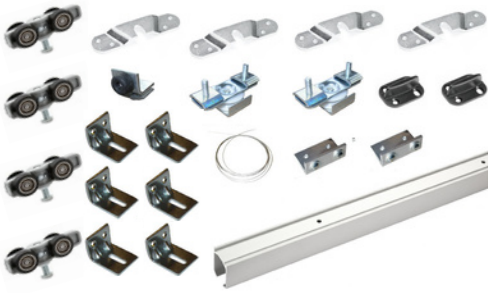

Varenr	Indeholder	DB
00902	Roll-Lock Soft Close beslagsæt inkl. 2 meter skinne	1763375

Roll-Lock soft close 3M m/vinkler. Max 40kg

SVALK har udviklet et nyt soft close system til Roll-Lock serien. Med soft close systemet giver en følelse af luksus. Dørbladet lukker selv de sidste 10cm, så man undgår at døren går op igen efter lukning. Soft closeren giver en rolig og behagelig lukning af din skydedør.

Varenr	Indeholder	DB
00903	Roll-Lock Soft Close beslagsæt inkl. 3 meter skinne	1763377

Roll-Lock dobbeltræk inkl. 2 meter skinne

Doppeltræk bruges når to døre, som kører på samme skinne skal åbne eller lukke samtidig.
Max dørvægt 110kg.

Varenr	Indeholder	DB
00936	4 x rulle m/kugleleje og bolt, 4 x bæreplade 4 x special endestop med rulle, 2 mm antispin wire, 2 x medbringere, 2 x bundstyr, 1 x endestop uden bremse, 6 x bærevinkler, 1 x 2 meter Roll-lock skinne	-