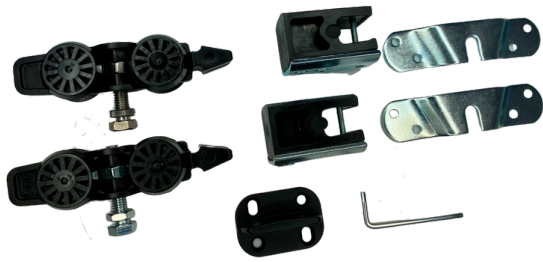

SVALK

SKYDE GODT BESLAG

Roll-Lock Skydedørsbeslag 60-110kg

Roll-Lock serien er primært produceret i Danmark og EU

www.svalk.dk

Roll-Lock beslagsæt, max. 60kg

Skydedørsbeslag beregnet til en dør som max vejer 60kg. Roll-Lock er en tophængt skydedørsløsning. Aluminiumsskinnen og nylonrullerne sikrer en rolig gang, som gør systemet specielt velegnet til indendørsmontering.

Varenr	Indeholder	DB
00910	2 x ruller, 2 x endestop 2 x bæreplade, 1 x bundstyr, 1 x unbraconøgle, monteringsvejledning	8130973

Roll-Lock rustfri beslagsæt, max. 60kg

Skydedørsbeslag beregnet til en dør, som max vejer 60kg. Roll-Lock rustfri er en tophængt skydedørsløsning. Aluminiumsskinnen og nylonrullerne sikrer en rolig gang, som gør systemet specielt velegnet til indendørsmontering. Skruer og møtrik i rustfri stål. Spændeplade på stop og bæreplade i messing.

varenr	Indeholder	DB
00909	2 x ruller, 2 x endestop, 2 x bæreplade, 1 x bundstyr, 1 x unbraconøgle, monteringsvejledning	8831182

Specialstop

Roll-Lock beslagsæt med specialstop, max. 110kg

Skydedørsbeslag beregnet til en dør, som max vejer 110kg. Roll-Lock er en tophængt skydedørsløsning. Aluminiumsskinnen og nylonrullerne sikrer en rolig gang, som gør systemet specielt velegnet til indendørsmontering. Kuglelejerne medfører, at selv ved høj belastning, glider døren ubesværet. Kan blandt andet anvendes i forbindelse med soft close.

Varenr	Indeholder	DB
00943	2 x ruller med kuglelejer, 2 x endestop, 2 x bæreplade, 1 x bundstyr, 1 x unbraconøgle, monteringsvejledning	5028392

Stop med fast hold

Roll-Lock beslagsæt, max. 110kg

Skydedørsbeslag beregnet til en dør, som vejer max 110kg. Roll-Lock er en tophængt skydedørsløsning. Aluminiumsskinnen og nylonrullerne sikrer en rolig gang, som gør systemet specielt velegnet til indendørsmontering. Kuglelejerne medfører, selv ved høj belastning, at døren glider ubesværet. Sikre at din dør gribes i både lukke -og åben retningen, så du undgår at døren går op igen efter lukning.