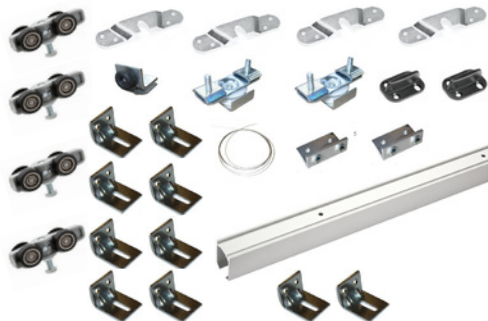

Varenr	Indeholder	DB
00902	Roll-Lock Soft Close beslagsæt inkl. 2 meter skinne	1763375

Roll-Lock soft close 3M m/vinkler. Max 40kg

SVALK har udviklet et nyt soft close system til Roll-Lock serien. Med soft close systemet giver en følelse af luksus. Dørbladet lukker selv de sidste 10cm, så man undgår at døren går op igen efter lukning. Soft closeren giver en rolig og behagelig lukning af din skydedør.

Varenr	Indeholder	DB
00903	Roll-Lock Soft Close beslagsæt inkl. 3 meter skinne	1763377

Roll-Lock dobbeltræk inkl. 2 meter skinne

Doppeltræk bruges når to døre, som kører på samme skinne skal åbne eller lukke samtidig.
Max dørvægt 110kg.

Varenr	Indeholder	DB
00936	4 x rulle m/kugleleje og bolt, 4 x bæreplade 4 x special endestop med rulle, 2 mm antispin wire, 2 x medbringere, 2 x bundstyr, 1 x endestop uden bremse, 6 x bærevinkler, 1 x 2 meter Roll-lock skinne	-

Roll-Lock dobbeltræk inkl. 2,5 meter skinne

Varenr	Indeholder	DB
00937	4 x rulle m/kugleleje og bolt, 4 x bæreplade 4 x special endestop med rulle, 2 mm antispin wire, 2 x medbringere, 2 x bundstyr, 1 x endestop uden bremse, 10 x bærevinkler. 1 x 2,5 meter Roll-Lock skinne	-