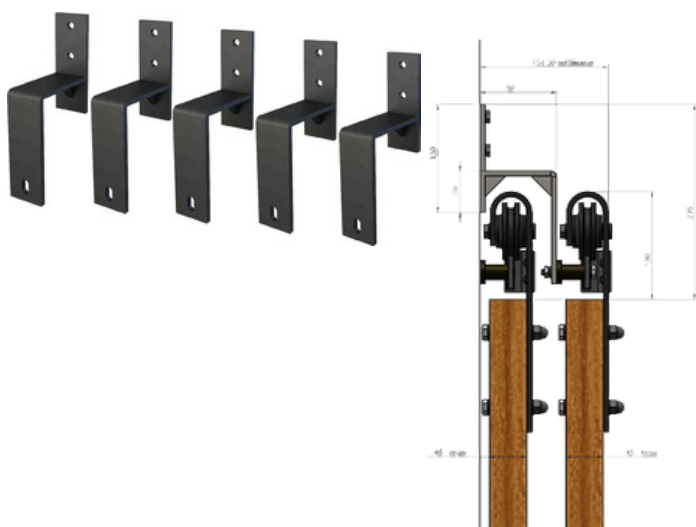

Retro og HiTech Soft Close

Soft closeren giver en rolig og lydsvag lukning af skydedøren. Derudover sørger soft closeren for at lukke døren de sidste 10cm og ligeledes at døren ikke glider op igen.

Lidt ekstra luksus i hverdagen.

Max. dørvægt: 40kg

Varenr.	Indeholder	DB
05003	Retro soft close	1943607