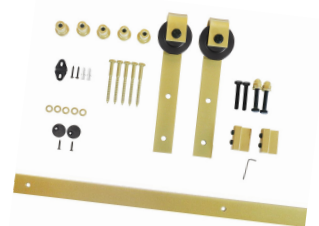

Retro Pulverlak. Guld Beslagsæt, inkl. 2m skinne

Retro Pulverlakeret Guld Beslagsæt, inkl. 2 meter skinne.

Indeholder:

- 1 x 2 meter skinne
- 2 x ruller med kugleleje
- 1 x endestop
- 5 x afstandsknægte
- 1 x bundstyr
- 1 x sikringsbeslag* Sikrer døren ikke hopper af skinnen.