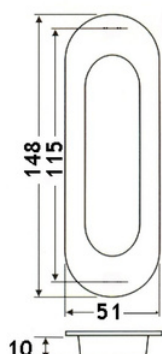

Varenr.	Indeholder	DB
05018	Bærekægt til dobbelt skinne	2098847

## Bøjlegreb

Kraftig bøjlegreb.

Mål: 275 x 25 x 5 mm  
Udladning 50 mm

Leveres i el-galvaniseret ogsort lakeret jern.

Varenr.	Indeholder	DB
06632	Bøjlegreb Galva	5892433
06633	Bøjlegreb Sort	1938436

## Skydedørsskål oval 148x51 mm

Hulstørrelse: L: 115 x B: 40 mm.

Skydedørsskålen er designet til at passe i en standard udfræsning på en dør.

Leveres i rustfri stål og sort lakeret rustfri stål.

Varenr.	Indeholder	DB
06764	Skydedørsskål oval, sort	1938437
06769	Skydedørsskål oval, rustfri	1600760