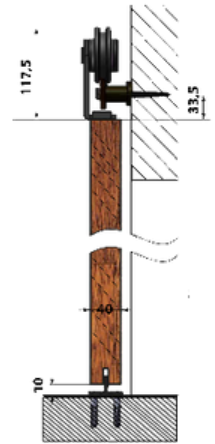

## HiTech Rustfri Beslagsæt

HiTech Rustfri Beslagsæt fås i tre varianter; uden skinne, inkl. 2 meter skinne og inkl. 3 meter skinne.

Beslagsæt uden skinne indeholder:

- 2 x HiTech ruller med kugleleje
- 1 x Endestop
- 5 x Afstandsknægte
- 1 x Sikringsbeslag\*
- 1 x Bundstyr.

Max. belastning 100kg

Dørbredde max. 1m ved 2m skinne  
Dørbredde max. 1,5m ved 3m skinne

Tykkelse på dørblad: 35-40 mm  
Farve: Rustfri stål

HiTech rullen: Ø70 mm

\*Sikringsbeslag sikrer at døren ikke hopper af skinnen.