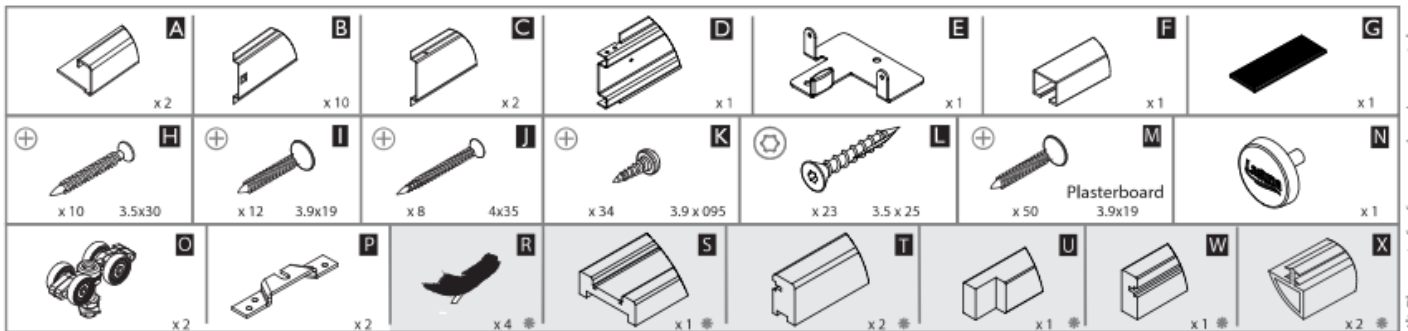

Indbygningsskarm Luna