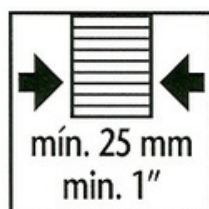

Skydedørsbeslag KG 75 arbejdstegning