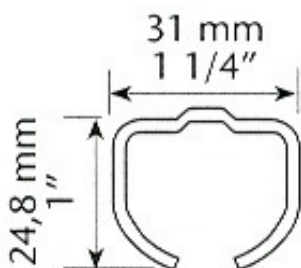

Varenr	Indeholder	DB
00829	Skinne 1,5 meter, aluminium	5240616
00832	Skinne 2 meter, aluminium	5892424
00830	Skinne 2,5 meter, aluminium	5249157
00833	Skinne 3 meter, aluminium	5892425
00831	Skinne 3,5 meter, aluminium	5249158
00834	Skinne 4 meter, aluminium	5892426
00835	Skinne 5 meter, aluminium	5892427
00836	Skinne 6 meter, aluminium	5892428

KG -75, skinne 90 graders bue

Radius 650 mm. Kan bestilles i special mål, kontakt os for nærmere information.

Passer til KG-75 skydedørssystem.

Må ikke bruges til K-40 rullen.