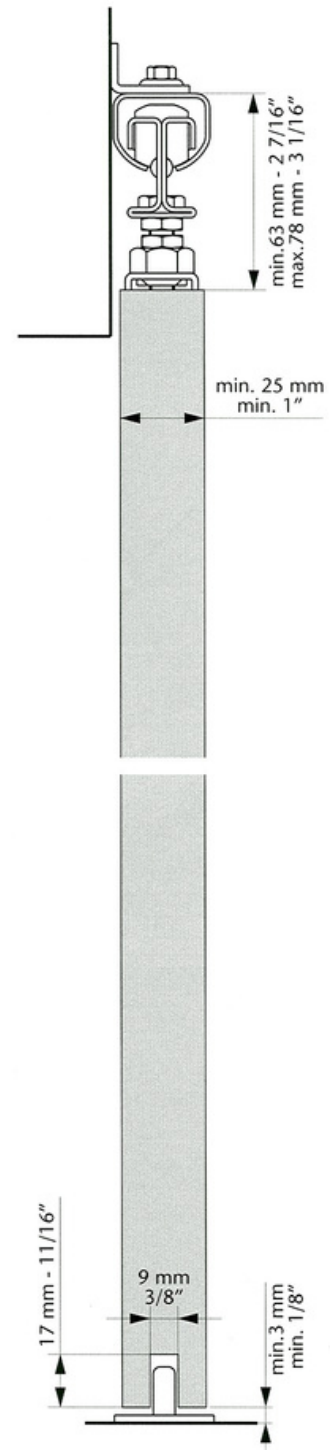

Skydedørsbeslag KG 40 arbejdstegning