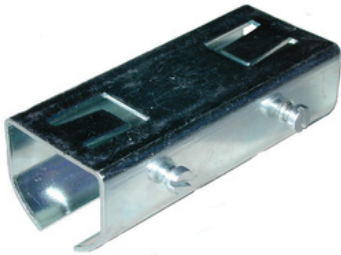

KG 40/75, samleled

Anvendes til både samling af ligegående skinner og montering af 90° skinnebue. Passer til KG 40/75 skydedørssystem.

Varenr	Indeholder	DB
03383	Samleled, elgalvaniseret stål	2502979