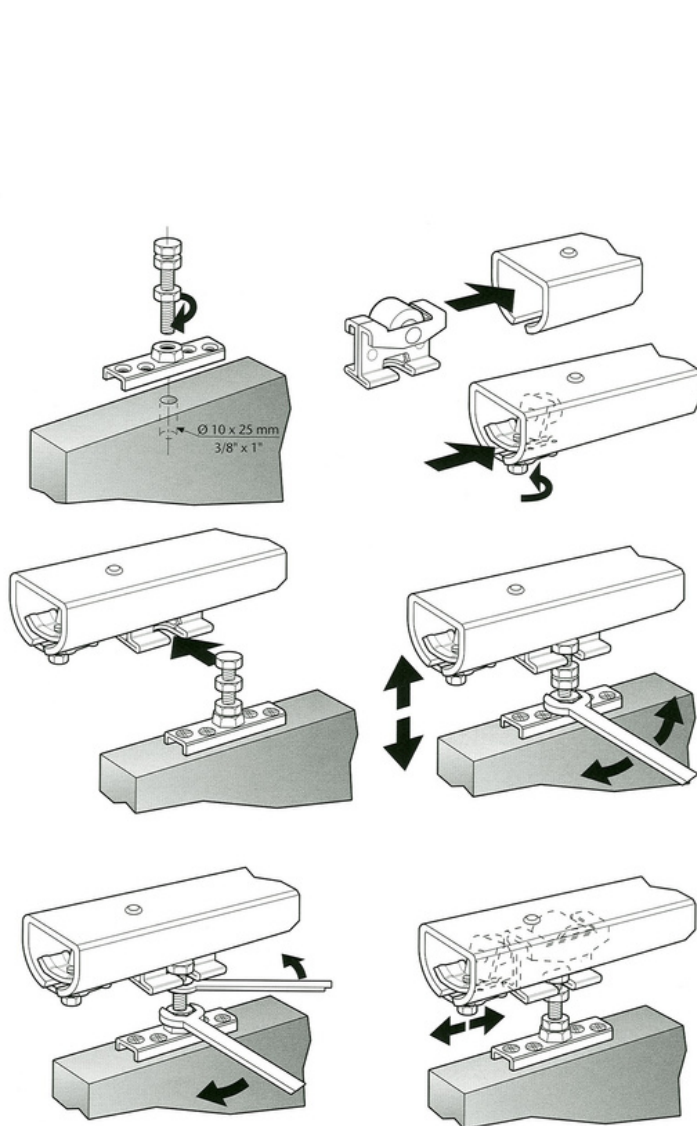

Skydedørsbeslag KG 40 arbejdstegning