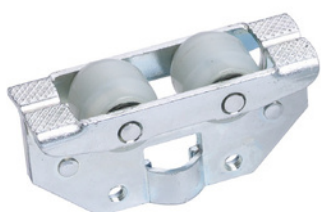

## KG 75, beslagsæt til max. 75 kg

Dette skydedørsbeslag er beregnet til en dør, som max vejer 75 kg.

KG 75 er en tophængt skydedørsløsning. Systemet er specielt velegnet til udendørsmontering fx. garager, brændeskure osv, hvor der ønskes en robust og holdbar løsning.

Passer til kg40/75 stålskinne

Varenr	Indeholder	DB
00862	2 x skydedørssuller, 2 x bolt med plade, 2 x endestop og 1 x bundstyr, træskrue og monteringsvejledning	1585199

# Skydedørsbeslag KG 40/75

## KG 40, rulle

Rulle uden bolt og bæreplade.  
Max belastning pr. sæt 40 kg.  
Passer til KG 40/75 stål  
skinne.

Må ikke benyttes i bue 03331.

Varenr	Indeholder	DB
03341	Rulle, elgalvaniseret stål	2756666