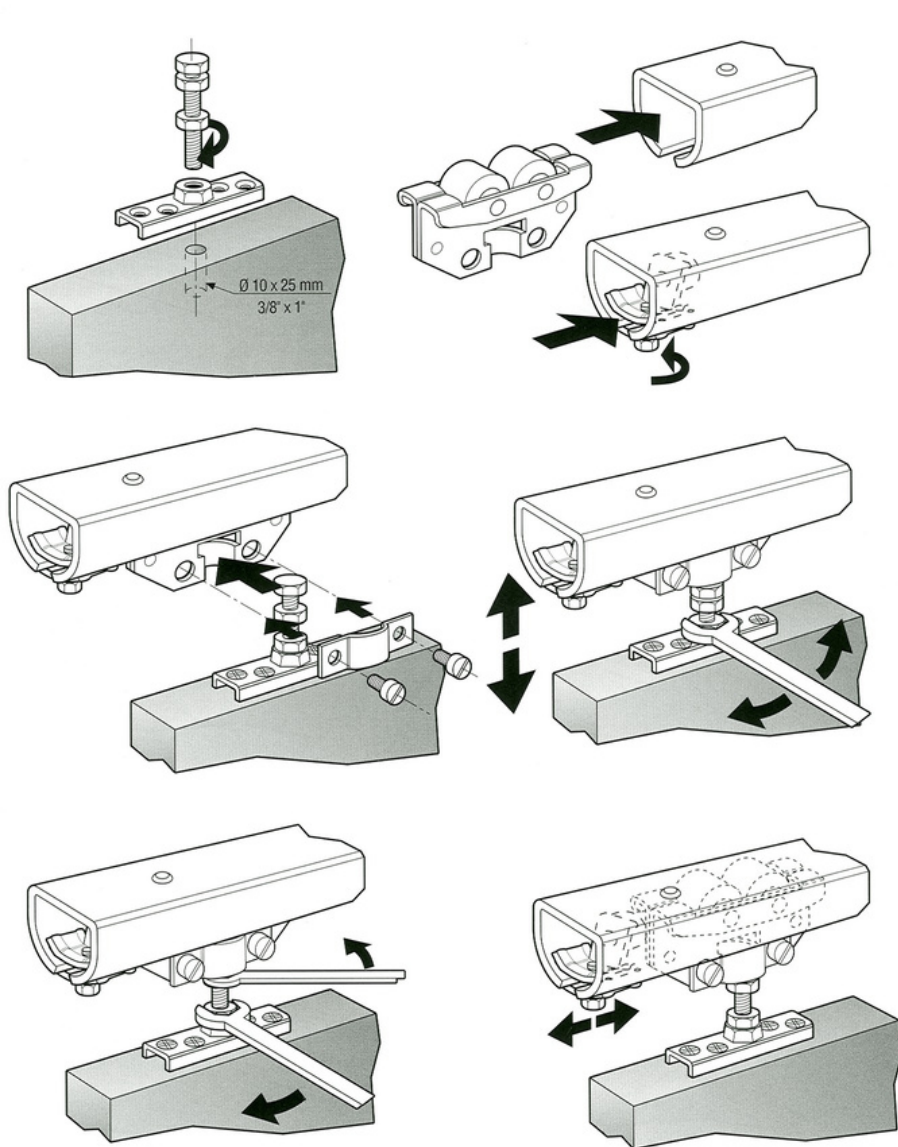

Skydedørsbeslag KG 75 arbejdstegning