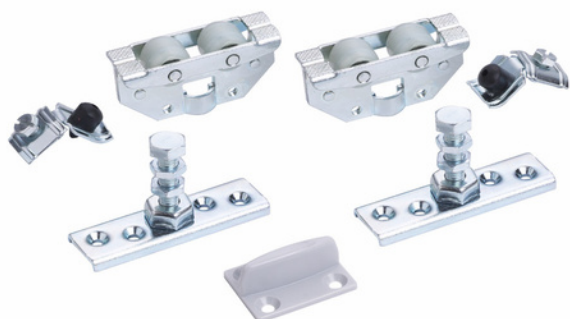

## KG 40, beslagsæt til max. 40 kg

Dette skydedørsbeslag er beregnet til en dør, som max vejer 40 kg.

KG 40 er en tophængt skydedørsløsning. Systemet er specielt velegnet til udendørsmontering f.eks. garager, brændeskure osv. hvor der ønskes en robust og holdbar løsning.

Passer til Kg40/75 stålskinne

Må ikke benyttes i bue 03331

Varenr.	Indeholder	DB
00852	2 x skydedørssuller, 2 x bolt med plade, 2 x endestop og 1 x bundstyr, træskrue og monteringsvejledning	1585181

## KG 75, beslagsæt til max. 75 kg

Dette skydedørsbeslag er beregnet til en dør, som max vejer 75 kg.

KG 75 er en tophængt skydedørsløsning. Systemet er specielt velegnet til udendørsmontering fx. garager, brændeskure osv, hvor der ønskes en robust og holdbar løsning.