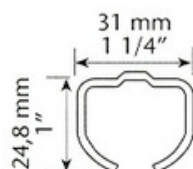

Skydedørsbeslag KG 75 arbejdstegning