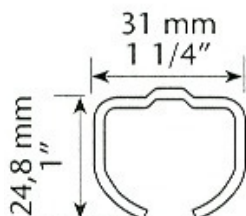

Varenr	Indeholder	DB
03331	Skinne 90 graders bue sendzimir	2502938