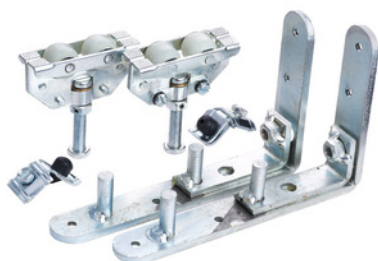

KG 40/75, foldebeslag

Foldebeslag til brug ved højre eller venstre hængte foldedøre.

Vægt pr. dørblad max 20 kg.

Max størrelse på dørblad:

H : 250 mm B : 40 mm / H : 200 mm B : 60 mm.

Ydeligere materiale kan rekvireres ved forespørgsel.

Passer til K40/75 stålskinne og bundskinne 03378, 03379 og 06009.

Varenr	Indeholder	DB
03405	Foldebeslag, elgalvaniseret stål	2756476