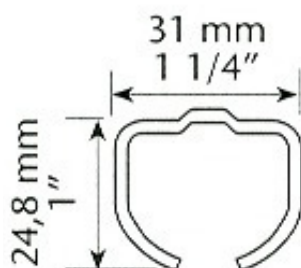

Skinner KG 40/75

KG 40/75, stålskinne

Passer til KG 40/75 skydedørssystem.

Varenr.	Indeholder	DB
00841	Skinne 1,5 meter, sendzimir	2502482
00842	Skinne 2 meter, sendzimir	1585215
00843	Skinne 2,5 meter, sendzimir	2756625
00844	Skinne 3 meter, sendzimir	2502508
00846	Skinne 3,5 meter, sendzimir	2756641
00845	Skinne 4 meter, sendzimir	2756633
00850	Skinne 5 meter, sendzimir	1585223
00849	Skinne 6 meter, sendzimir	2756658

KG 75, aluminiumsskinne

Må kun bruges til KG 75 beslag.