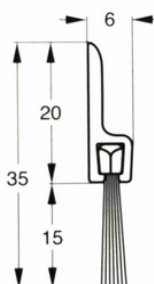

SVALK

SKYDE GODT BESLAG

Børste- og automatiske
tætningslister

www.svalk.dk

Børsteliste h-profil, 35-15 mm i hvid plast

Selvklæbende børsteliste i hvid plast.
Består af en hvid plastprofil og slidstærk børste lavet af polypropylen fibre.

Total højde : 35 mm

Børstehøjde : 15 mm

Varenr	Indeholder	DB
06854	Børsteliste plast h-profil 35-15, 1 meter	1814962

Børsteliste h-profil, 30-14 mm

Består af en aluminiumsprofil og slidstærk børste lavet af polypropylen fibre.
Selv ved lave temperaturer forbliver børsten funktionel.
Min. temperatur -20° Max. temperatur 90°

Kan leveres med andre børstetyper, hestehår mm. ved køb af min. 25 lgd.

Total højde : 30 mm

Børstehøjde (S) : 14 mm

Varenr	Indeholder	DB
06856	Børsteliste h-profil 30-14, 1 meter	5733737
06840	Børsteliste h-profil 30-14, 3 meter	5968588

Kan leveres med andre børstetyper, hestehår mm. ved køb af min. 25 lgd.

Total højde : 40 mm

Børstehøjde (S) : 24 mm

Varenr	Indeholder	DB
06857	Børsteliste h-profil 40-24, 1 meter	5733739
06841	Børsteliste h-profil 40-24, 3 meter	5968589