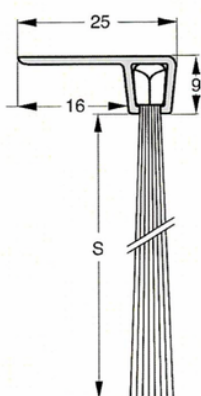

Varenr	Indeholder	DB
06847	Børsteliste h-profil 200-150, 3 meter	5643032

Børsteliste F-profil, 21-14 mm

Består af en aluminiumsprofil og slidstærk børste lavet af polypropylen fibre.

Selv ved lave temperaturer forbliver børsten funktionel. Min. temperatur -20° Max. temperatur 90°

Kan leveres med andre børstetyper, hestehår mm. ved køb af min. 25 lgd.

Total højde : 21 mm

Børstehøjde (S) : 14 mm

Varenr	Indeholder	DB
06877	Børsteliste F-profil 21-14, 1 meter	5793037
06850	Børsteliste F-profil 21-14, 3 meter	5984440

Børsteliste F-profil, 31-24 mm

Består af en aluminiumsprofil og slidstærk børste lavet af polypropylen fibre.
Selv ved lave temperaturer forbliver børsten funktionel.
Min. temperatur -20° Max. temperatur 90°

Kan leveres med andre børstetyper, hestehår mm. ved køb af min. 25 lgd.

Total højde : 31 mm Børstehøjde (S) : 24 mm

Varenr	Indeholder	DB
06878	Børsteliste F-profil 31-24, 1 meter	5793038

Børsteliste F-profil, 34-25 mm