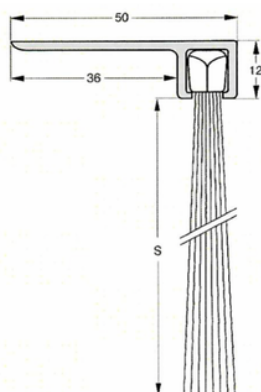

Total højde : 34 mm Børstehøjde (S) : 25 mm

Varenr	Indeholder	DB
06851	Børsteliste F-profil 34-25, 3 meter	5984441

Børsteliste F-profil, 41-34 mm

Består af en aluminiumsprofil og slidstærk børste lavet af polypropylen fibre.
Selv ved lave temperaturer forbliver børsten funktionel.
Min. temperatur -20° Max. temperatur 90°

Kan leveres med andre børstetyper, hestehår mm. ved køb af min. 25 lgd.

Total højde : 41 mm Børstehøjde (S) : 34 mm

Varenr	Indeholder	DB
06879	Børsteliste F-profil 41-34, 1 meter	5793040
06852	Børsteliste F-profil 41-34, 3 meter	5643041