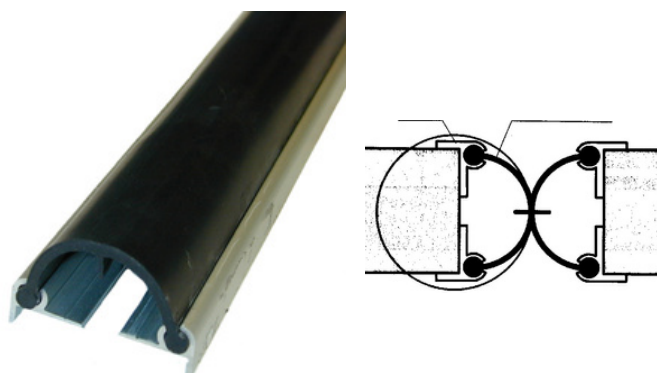

Anslagsliste aluminium / gummi

Til tætning af enkelt- og dobbeltdøre. Anslagslisten kan enten skrues eller limes fast i porten.

Mål:

- Længde 2500 mm
- Dørtykkelse: 36-45 mm.

Varenr	Indeholder	DB
06880	Anslagsliste 2,5m	5984443