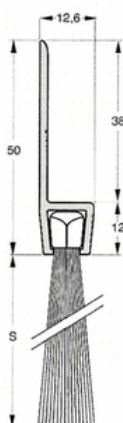

Børsteliste h-profil, 50-34 mm

Består af en aluminiumsprofil og slidstærk børste lavet af polypropylen fibre.

Selv ved lave temperaturer forbliver børsten funktionel.
Min. temperatur -20° Max. temperatur 90°

Kan leveres med andre børstetyper, hestehår mm. ved køb af min. 25 lgd.

Total højde : 50 mm

Børstehøjde (S) : 34 mm

Varenr	Indeholder	DB
06858	Børsteliste h-profil 50-34, 1 meter	5733740
06842	Børsteliste h-profil 50-34, 3 meter	5968590

Børsteliste h-profil, 60-35 mm

Består af en aluminiumsprofil og slidstærk børste lavet af polypropylen fibre.

Selv ved lave temperaturer forbliver børsten funktionel.
Min. temperatur -20° Max. temperatur 90°

Kan leveres med andre børstetyper, hestehår mm. ved køb af min. 25 lgd.

Total højde : 60 mm

Børstehøjde (S) : 35 mm

Varenr	Indeholder	DB
06839	Børsteliste h-profil 60-35, 3 meter	5699826

Børsteliste h-profil, 70-45 mm

Består af en aluminiumsprofil og slidstærk børste lavet af polypropylen fibre.

Selv ved lave temperaturer forbliver børsten funktionel.
Min. temperatur -20° Max. temperatur 90°

Kan leveres med andre børstetyper, hestehår mm. ved køb af min. 25 lgd.

Total højde : 70 mm

Børstehøjde (S) : 45 mm

Varenr	Indeholder	DB
06843	Børsteliste h-profil 70-45, 3 meter	5968591

Børsteliste h-profil, 110-60 mm

Består af en aluminiumsprofil og slidstærk børste lavet af polypropylen fibre.

Selv ved lave temperaturer forbliver børsten funktionel.
Min. temperatur -20° Max. temperatur 90°

Kan leveres med andre børstetyper, hestehår mm. ved køb af min. 25 lgd.

Total højde : 110 mm

Børstehøjde (S) : 60 mm

Varenr	Indeholder	DB
06845	Børsteliste h-profil 110-60, 3 meter	5996378