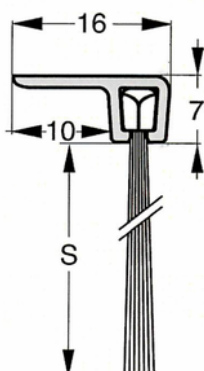

Børsteliste F-profil, 21-14 mm

Består af en aluminiumsprofil og slidstærk børste lavet af polypropylen fibre.

Selv ved lave temperaturer forbliver børsten funktionel. Min. temperatur -20° Max. temperatur 90°

Kan leveres med andre børstetyper, hestehår mm. ved køb af min. 25 lgd.

Total højde : 21 mm

Børstehøjde (S) : 14 mm

Varenr	Indeholder	DB
06877	Børsteliste F-profil 21-14, 1 meter	5793037
06850	Børsteliste F-profil 21-14, 3 meter	5984440