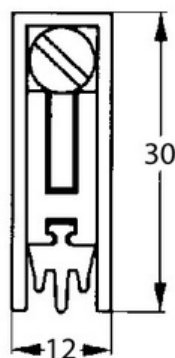

Varenr	Indeholder	DB
06864	Automatisk tætningsliste lige, 73 cm	5968596
06865	Automatisk tætningsliste lige, 83 cm	5968597
06866	Automatisk tætningsliste lige, 93 cm	5968598
06867	Automatisk tætningsliste lige, 103 cm	5968599
06876	Automatisk tætningsliste lige, 123 cm	1546913