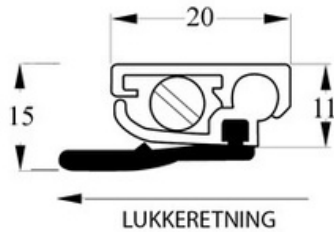

Automatisk tætningsliste 45°

Kompakt automatisk tætningsliste, som er let at montere. Tætningslisten er specielt velegnet til træ- og aluminiumsdøre.

- Max tætning 10 mm.
- Kan afkortes med op til 20 cm i modsat ende af indstillingsmekanismen.
- Vendbar højre/venstre.
- Selvslukkende gummi, i overensstemmelse med UL94 V0.

Højre / venstre vælges ved flytning af messing - aktiveringsknappen inden evt. afkorting.

Reserve dele:

Ved behov for udskiftning af gummilisten opstår, kan denne tilkøbes i metermål (varenr. 70349).