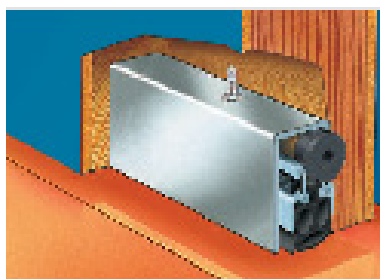

Varenr	Indeholder	DB
06868	Automatisk tætningsliste decibel, 73 cm	5968600
06869	Automatisk tætningsliste decibel, 83 cm	5968601
06870	Automatisk tætningsliste decibel, 93 cm	5968602
06871	Automatisk tætningsliste decibel, 103 cm	5968603
06875	Automatisk tætningsliste decibel, 113 cm	5022369