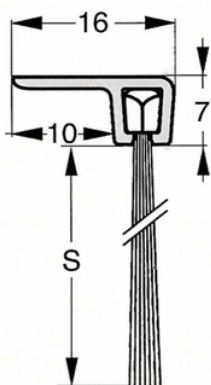

Kan leveres med andre børstetyper, hestehår mm. ved køb af min. 25 lgd.

Total højde : 31 mm Børstehøjde (S) : 24 mm

Varenr	Indeholder	DB
06878	Børsteliste F-profil 31-24, 1 meter	5793038

Børsteliste F-profil, 34-25 mm

Total højde : 34 mm Børstehøjde (S) : 25 mm

Varenr	Indeholder	DB
06851	Børsteliste F-profil 34-25, 3 meter	5984441

Børsteliste F-profil, 41-34 mm

Består af en aluminiumsprofil og slidstærk børste lavet af polypropylen fibre.
Selv ved lave temperaturer forbliver børsten funktionel.
Min. temperatur -20° Max. temperatur 90°