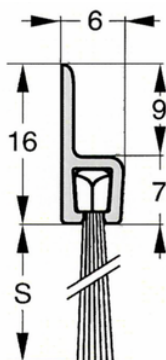

Kan leveres med andre børstetyper, hestehår mm. ved køb af min. 25 lgd.

Total højde : 40 mm

Børstehøjde (S) : 24 mm

Varenr	Indeholder	DB
06857	Børsteliste h-profil 40-24, 1 meter	5733739
06841	Børsteliste h-profil 40-24, 3 meter	5968589

Kan leveres med andre børstetyper, hestehår mm. ved køb af min. 25 lgd.

Total højde : 50 mm

Børstehøjde (S) : 25 mm

Varenr	Indeholder	DB
06855	Børsteliste h-profil 50-25, 1 meter	1460113
06844	Børsteliste h-profil 50-25, 3 meter	5984439

Børsteliste h-profil, 50-34 mm

Består af en aluminiumsprofil og slidstærk børste lavet af polypropylen fibre.

Selv ved lave temperaturer forbliver børsten funktionel.
Min. temperatur -20° Max. temperatur 90°

Kan leveres med andre børstetyper, hestehår mm. ved køb af min. 25 lgd.

Total højde : 50 mm

Børstehøjde (S) : 34 mm

Varenr	Indeholder	DB
06858	Børsteliste h-profil 50-34, 1 meter	5733740
06842	Børsteliste h-profil 50-34, 3 meter	5968590