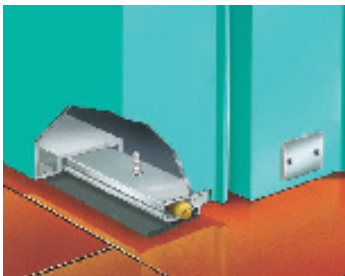

Listen kan monteres direkte under døren, eller fræses op i døren. Afhængig af afstand mellem dør og gulv. Listen fylder 15mm og kan max tætnes 10mm. Total 25mm

Varenr	Indeholder	DB
06859	Automatisk tætningsliste 45°, 63 cm	5623234
06860	Automatisk tætningsliste 45°, 73 cm	5968592
06861	Automatisk tætningsliste 45°, 83 cm	5968593
06862	Automatisk tætningsliste 45°, 93 cm	5968594
06863	Automatisk tætningsliste 45°, 103 cm	5968595
06872	Automatisk tætningsliste 45°, 113 cm	5623235
06873	Automatisk tætningsliste 45°, 123 cm	5623237
06874	Automatisk tætningsliste 45°, 133 cm	5227449

Automatisk tætningsliste lige

Automatisk tætningsliste som kræver et minimum af plads, idet den fræses ind i bunden af døren. Tætningslisten er specielt velegnet til træ og aluminiumsdøre.

- Max tætning 13 mm.
- Kan afkortes med op til 20 cm i modsat ende af indstillingsmekanismen.
- Vendbar højre/venstre.
- Selvslukkende gummi, i overensstemmelse med UL94 V0.
- Lydisolerende op til 37 dB.