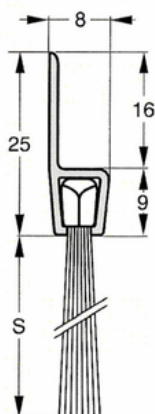

Kan leveres med andre børstetyper, hestehår mm. ved køb af min. 25 lgd.

Total højde : 60 mm

Børstehøjde (S) : 35 mm

Varenr	Indeholder	DB
06839	Børsteliste h-profil 60-35, 3 meter	5699826

Børsteliste h-profil, 70-45 mm

Består af en aluminiumsprofil og slidstærk børste lavet af polypropylen fibre.

Selv ved lave temperaturer forbliver børsten funktionel.
Min. temperatur -20° Max. temperatur 90°

Kan leveres med andre børstetyper, hestehår mm. ved køb af min. 25 lgd.

Total højde : 70 mm

Børstehøjde (S) : 45 mm

Varenr	Indeholder	DB
06843	Børsteliste h-profil 70-45, 3 meter	5968591

Børsteliste h-profil, 110-60 mm

Består af en aluminiumsprofil og slidstærk børste lavet af polypropylen fibre.

Selv ved lave temperaturer forbliver børsten funktionel.
Min. temperatur -20° Max. temperatur 90°

Kan leveres med andre børstetyper, hestehår mm. ved køb af min. 25 lgd.

Total højde : 110 mm

Børstehøjde (S) : 60 mm