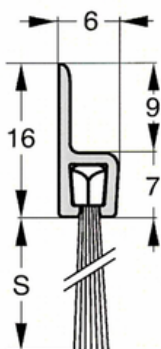

SVALK

SKYDE GODT BESLAG

Børste- og automatiske
tætningslister

www.svalk.dk

Børsteliste h-profil, 35-15 mm i hvid plast

Selvklæbende børsteliste i hvid plast.
Består af en hvid plastprofil og slidstærk børste lavet af polypropylen fibre.

Total højde : 35 mm

Børstehøjde : 15 mm

Varenr	Indeholder	DB
06854	Børsteliste plast h-profil 35-15, 1 meter	1814962

Børsteliste h-profil, 30-14 mm

Består af en aluminiumsprofil og slidstærk børste lavet af polypropylen fibre.
Selv ved lave temperaturer forbliver børsten funktionel.
Min. temperatur -20° Max. temperatur 90°

Kan leveres med andre børstetyper, hestehår mm. ved køb af min. 25 lgd.

Total højde : 30 mm

Børstehøjde (S) : 14 mm

Varenr	Indeholder	DB
06856	Børsteliste h-profil 30-14, 1 meter	5733737
06840	Børsteliste h-profil 30-14, 3 meter	5968588

Kan leveres med andre børstetyper, hestehår mm. ved køb af min. 25 lgd.

Total højde : 40 mm

Børstehøjde (S) : 24 mm

Varenr	Indeholder	DB
06857	Børsteliste h-profil 40-24, 1 meter	5733739
06841	Børsteliste h-profil 40-24, 3 meter	5968589