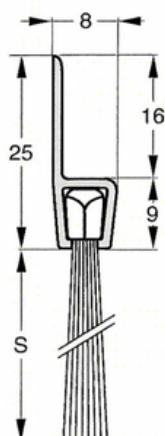

Kan leveres med andre børstetyper, hestehår mm. ved køb af min. 25 lgd.

Total højde : 40 mm

Børstehøjde (S) : 24 mm

Varenr	Indeholder	DB
06857	Børsteliste h-profil 40-24, 1 meter	5733739
06841	Børsteliste h-profil 40-24, 3 meter	5968589

Kan leveres med andre børstetyper, hestehår mm. ved køb af min. 25 lgd.

Total højde : 50 mm

Børstehøjde (S) : 34 mm

Varenr	Indeholder	DB
06858	Børsteliste h-profil 50-34, 1 meter	5733740
06842	Børsteliste h-profil 50-34, 3 meter	5968590

Børsteliste h-profil, 60-35 mm

Består af en aluminiumsprofil og slidstærk børste lavet af polypropylen fibre.

Selv ved lave temperaturer forbliver børsten funktionel.
Min. temperatur -20° Max. temperatur 90°

Kan leveres med andre børstetyper, hestehår mm. ved køb af min. 25 lgd.

Total højde : 60 mm

Børstehøjde (S) : 35 mm

Varenr	Indeholder	DB
06839	Børsteliste h-profil 60-35, 3 meter	5699826

Børsteliste h-profil, 70-45 mm