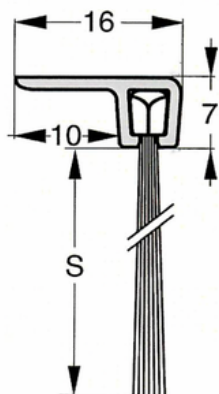

Selv ved lave temperaturer forbliver børsten funktionel. Min. temperatur -20° Max. temperatur 90°

Kan leveres med andre børstetyper, hestehår mm. ved køb af min. 25 lgd.

Total højde : 200 mm

Børstehøjde (S) : 150 mm

Varenr	Indeholder	DB
06847	Børsteliste h-profil 200-150, 3 meter	5643032

Børsteliste F-profil, 21-14 mm

Består af en aluminiumsprofil og slidstærk børste lavet af polypropylen fibre.

Selv ved lave temperaturer forbliver børsten funktionel. Min. temperatur -20° Max. temperatur 90°

Kan leveres med andre børstetyper, hestehår mm. ved køb af min. 25 lgd.

Total højde : 21 mm

Børstehøjde (S) : 14 mm

Varenr	Indeholder	DB
06877	Børsteliste F-profil 21-14, 1 meter	5793037
06850	Børsteliste F-profil 21-14, 3 meter	5984440