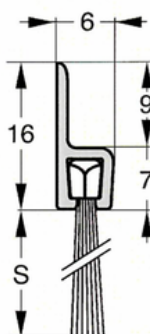

SVALK

SKYDE GODT BESLAG

Børste- og automatiske
tætningslister

www.svalk.dk

Børsteliste h-profil, 35-15 mm i hvid plast

Selvklæbende børsteliste i hvid plast.
Består af en hvid plastprofil og slidstærk børste lavet af polypropylen fibre.

Total højde : 35 mm

Børstehøjde : 15 mm

Varenr	Indeholder	DB
06854	Børsteliste plast h-profil 35-15, 1 meter	1814962

Børsteliste h-profil, 30-14 mm

Består af en aluminiumsprofil og slidstærk børste lavet af polypropylen fibre.
Selv ved lave temperaturer forbliver børsten funktionel.
Min. temperatur -20° Max. temperatur 90°

Kan leveres med andre børstetyper, hestehår mm. ved køb af min. 25 lgd.

Total højde : 30 mm

Børstehøjde (S) : 14 mm

Varenr	Indeholder	DB
06856	Børsteliste h-profil 30-14, 1 meter	5733737
06840	Børsteliste h-profil 30-14, 3 meter	5968588

Kan leveres med andre børstetyper, hestehår mm. ved køb af min. 25 lgd.

Total højde : 40 mm

Børstehøjde (S) : 24 mm

Varenr	Indeholder	DB
06857	Børsteliste h-profil 40-24, 1 meter	5733739
06841	Børsteliste h-profil 40-24, 3 meter	5968589