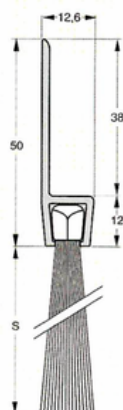

Kan leveres med andre børstetyper, hestehår mm. ved køb af min. 25 lgd.

Total højde : 130 mm

Børstehøjde (S) : 80 mm

Varenr	Indeholder	DB
06846	Børsteliste h-profil 130-80, 3 meter	1447154

Børsteliste h-profil, 170-120 mm

Består af en aluminiumsprofil og slidstærk børste lavet af polypropylen fibre.

Selv ved lave temperaturer forbliver børsten funktionel. Min. temperatur -20° Max. temperatur 90°

Kan leveres med andre børstetyper, hestehår mm. ved køb af min. 25 lgd.

Total højde : 170 mm

Børstehøjde (S) : 120 mm

Varenr	Indeholder	DB
06848	Børsteliste h-profil 170-120, 3 meter	1447156

Børsteliste h-profil, 200-150 mm

Består af en aluminiumsprofil og slidstærk børste lavet af polypropylen fibre.

Selv ved lave temperaturer forbliver børsten funktionel. Min. temperatur -20° Max. temperatur 90°

Kan leveres med andre børstetyper, hestehår mm. ved køb af min. 25 lgd.

Total højde : 200 mm

Børstehøjde (S) : 150 mm