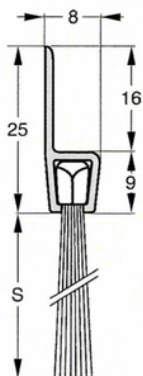

Total højde : 35 mm

Børstehøjde : 15 mm

Varenr	Indeholder	DB
06854	Børsteliste plast h-profil 35-15, 1 meter	1814962

Børsteliste h-profil, 30-14 mm

Består af en aluminiumsprofil og slidstærk børste lavet af polypropylen fibre.
Selv ved lave temperaturer forbliver børsten funktionel.
Min. temperatur -20° Max. temperatur 90°

Kan leveres med andre børstetyper, hestehår mm. ved køb af min. 25 lgd.

Total højde : 30 mm

Børstehøjde (S) : 14 mm

Varenr	Indeholder	DB
06856	Børsteliste h-profil 30-14, 1 meter	5733737
06840	Børsteliste h-profil 30-14, 3 meter	5968588

Børsteliste h-profil, 40-24 mm

Består af en aluminiumsprofil og slidstærk børste lavet af polypropylen fibre.
Selv ved lave temperaturer forbliver børsten funktionel.
Min. temperatur -20° Max. temperatur 90°

Kan leveres med andre børstetyper, hestehår mm. ved køb af min. 25 lgd.

Total højde : 40 mm

Børstehøjde (S) : 24 mm

Varenr	Indeholder	DB
06857	Børsteliste h-profil 40-24, 1 meter	5733739
06841	Børsteliste h-profil 40-24, 3 meter	5968589