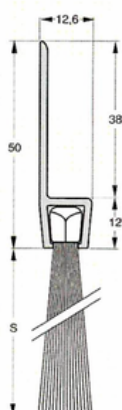

Kan leveres med andre børstetyper, hestehår mm. ved køb af min. 25 lgd.

Total højde : 40 mm

Børstehøjde (S) : 24 mm

Varenr	Indeholder	DB
06857	Børsteliste h-profil 40-24, 1 meter	5733739
06841	Børsteliste h-profil 40-24, 3 meter	5968589

Selv ved lave temperaturer forbliver børsten funktionel.
Min. temperatur -20° Max. temperatur 90°

Kan leveres med andre børstetyper, hestehår mm. ved køb af min. 25 lgd.

Total højde : 110 mm

Børstehøjde (S) : 60 mm

Varenr	Indeholder	DB
06845	Børsteliste h-profil 110-60, 3 meter	5996378

Børsteliste h-profil, 130-80 mm

Består af en aluminiumsprofil og slidstærk børste lavet af polypropylen fibre.

Selv ved lave temperaturer forbliver børsten funktionel. Min. temperatur -20° Max. temperatur 90°

Kan leveres med andre børstetyper, hestehår mm. ved køb af min. 25 lgd.

Total højde : 130 mm

Børstehøjde (S) : 80 mm

Varenr	Indeholder	DB
06846	Børsteliste h-profil 130-80, 3 meter	1447154

Børsteliste h-profil, 170-120 mm