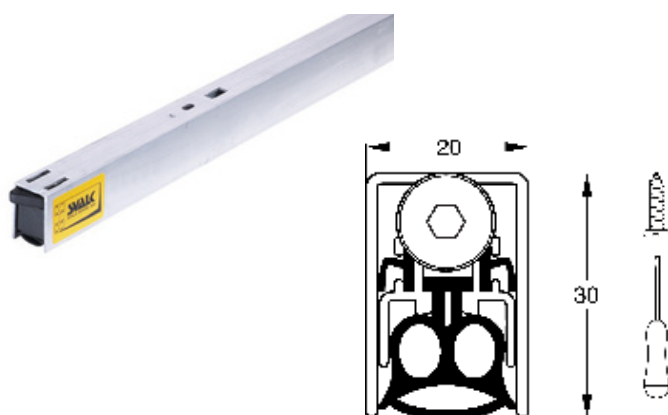

Automatisk tætningsliste decibel

Automatisk tætningsliste med gode lyd- og varmeisolerende egenskaber. Tætningslisten er velegnet til alle typer af døre.

- Max tætning 12 mm.
- Kan afkortes med op til 11 cm.
- Vendbar højre/venstre.
- Selvslukkende gummi i overensstemmelse med UL94 V0.
- Lydisolerende op til 46 dB.

Benævnelse	andvendt test	Måleenhed	værdi
Masse	ISO 1183-87	KG/dm³(+0,02)	1,29
Hårdhed	ISO 868-85	Shore A (-3)	60
Ilt procent	CEI 20-22-67	2%	27,0