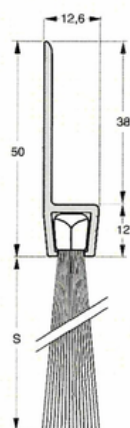

Total højde : 70 mm

Børstehøjde (S) : 45 mm

Varenr	Indeholder	DB
06843	Børsteliste h-profil 70-45, 3 meter	5968591

Børsteliste h-profil, 110-60 mm

Består af en aluminiumsprofil og slidstærk børste lavet af polypropylen fibre.

Selv ved lave temperaturer forbliver børsten funktionel.
Min. temperatur -20° Max. temperatur 90°

Kan leveres med andre børstetyper, hestehår mm. ved køb af min. 25 lgd.

Total højde : 110 mm

Børstehøjde (S) : 60 mm

Varenr	Indeholder	DB
06845	Børsteliste h-profil 110-60, 3 meter	5996378

Børsteliste h-profil, 130-80 mm

Består af en aluminiumsprofil og slidstærk børste lavet af polypropylen fibre.

Selv ved lave temperaturer forbliver børsten funktionel. Min. temperatur -20° Max. temperatur 90°

Kan leveres med andre børstetyper, hestehår mm. ved køb af min. 25 lgd.

Total højde : 130 mm

Børstehøjde (S) : 80 mm

Varenr	Indeholder	DB
06846	Børsteliste h-profil 130-80, 3 meter	1447154

Børsteliste h-profil, 170-120 mm