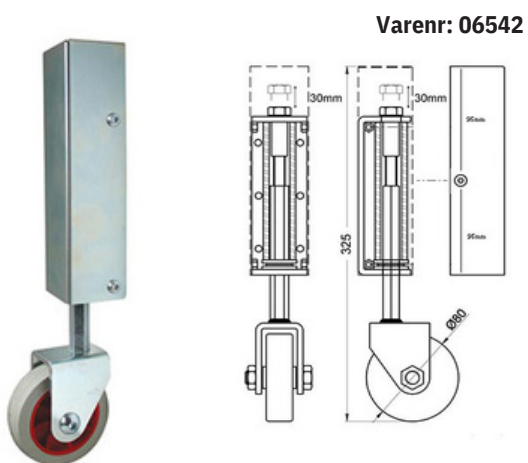

Varenr	Indeholder	DB
06635	Bundstyr, stål	2133790

Styreklods

Mål : H : 18 mm B : 9 mm L : 50 mm. Skruehul Ø: 4 mm.
Passer til bundskinne 06618.
Fremstillet i selvsvømmende nylon (PEHD)

Varenr	Indeholder	DB
06619	Styreklods, nylon	5810724

Styreklods 40 mm

Mål : H : 20 mm B : 40 mm L : 40 mm. Slids: 4 mm
 Passer sammen med bundskinne 06612, 06613, 06614 og 06615.
 Fremstillet i selvsmørende nylon (PEHD)

Varenr	Indeholder	DB
06610	Styreklods, nylon	3090214