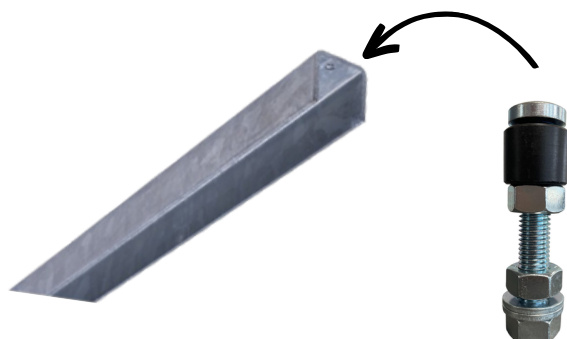

Passer til T-alu styreklods eller udfræsning i dørbund.

Varenr	Indeholder	DB
06616	Skinne, aluminium	4650669

T-alu, styreklods

Benyttes når det ikke er muligt, eller der ikke ønskes, en not i bunden af porten.

Mål: H: 21, B: 14, L: 15, T : 1,6 mm.

Skruehul Ø: 4 mm. Slids: 4 mm.

Passer til T-alu skinne, varenr. 06616.

Varenr	Indeholder	DB
06617	Styreklods, hvid nylon	5810722

Bundstyrsrulle Ø 22,5 mm

Justerbar 12 mm gevind med slagfast nylonrulle. (Ø 22,5x18 mm).