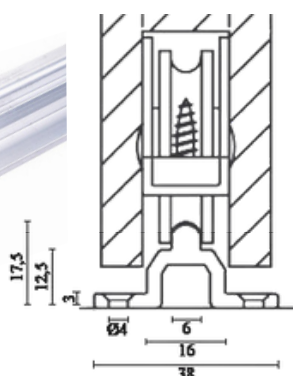

Saheco stor, bundskinne i aluminium

Bundskinnen leveres i 3 meter.

Passer til Bundrulle KG 150, varenr. 03211

Varenr	Indeholder	DB
03209	Bundskinne, elokseret aluminium	5810730