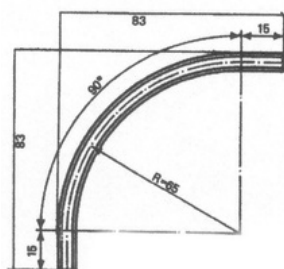

Bundskinne til nedstøbning

Radius 650 mm.
Passer til bundskinne 03378 og 03379.

Varenr	Indeholder	DB
03332	Bue, galvaniseret stål	3089836