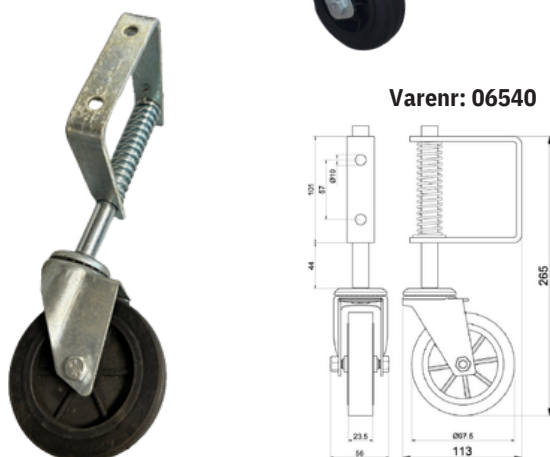

Styreklods 40 mm

Mål : H : 20 mm B : 40 mm L : 40 mm. Slids: 4 mm
 Passer sammen med bundskinne 06612, 06613, 06614 og 06615.
 Fremstillet i selvsmørende nylon (PEHD)

Varenr	Indeholder	DB
06610	Styreklods, nylon	3090214

Varenr: 06542

Støttehjul fjederbelastet

Støttehjul for svingende porte.
 Fjederbelastet.
 Elektro galvaniseret

Varenr	Indeholder	DB
06542	Støttehjul for port, Ø80, 80 kg.	1916372
06541	Støttehjul for port, Ø100, 70 kg	2166402
06540	Støttehjul for port, drejbar, Ø97,5 80 kg	2343394

Varenr: 06541

Plade størrelse 255×30 mm

Varenr: 06540

SVALK

SKYDE GODT BESLAG

MÅRSLET BYVEJ 18
8320 MÅRSLET
TLF: +45 86290900
MAIL: SVALK@SVALK.DK

WWW.SVALK.DK