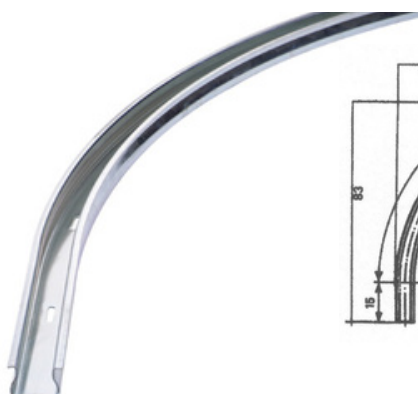

Bundskinne til nedstøbning

Radius 650 mm.
Passer til bundskinne 03378 og 03379.

Varenr	Indeholder	DB
03332	Bue, galvaniseret stål	3089836