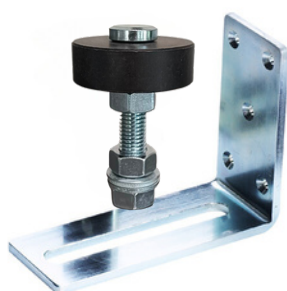

Hvis det ikke er muligt at montere ned i gulvet anvendes 06548 bundstyr til væg.

Kan anvendes til montage ved gulv, væg og nedstøbning. Passer til bundstyrsvinkler 06548 og 06549, Bundstyr 06546 og 06547.

Varenr	Indeholder	DB
06551	Bundstyrsrulle Ø 50 mm elgalvaniseret stål	3186442

Bundstyr til gulvmontering

Benyttes til at styre din port - Anvendes sammen med 06551 eller 06550.

Kraftig bundplade med 6 skruehuller.
Mål : H : 35 mm L : 100 mm. Godstykkelse 5 mm.
Inkl. bundstyrsrulle med 12 mm gevind og slagfast nylonrulle (Ø 50 x 16 mm).

Varenr	Indeholder	DB
06557	1 x bundstyrsrulle Ø 50 mm og 1 x bundstyrplade elgalvaniseret stål	3090073

Bundstyr til væg montering

Benyttes til at styre din skydeport i bunden af porten.

Kraftigt galvaniseret vinkelbeslag.