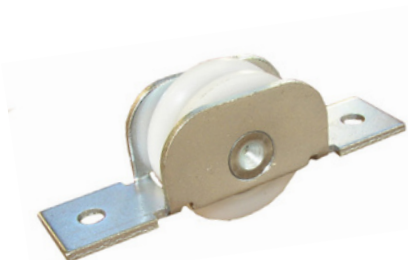

SVALK

SKYDE GODT BESLAG

Top - & bundstyrede løsninger
Bundkørte portløsninger 40-550kg

www.svalk.dk

Bundkørte løsninger

KG 40, rulle

Rulle : Ø19,5 mm

Mål: H: 23, B: 10, L: 45 mm

Max dørvægt pr. par 40 kg

Passer til bundskinne Saheco lille, varenr. 03207.

Varenr	Indeholder	DB
03110	1 x bundrulle	5871764
03207	Bundskinne	5810730

KG 75, rulle

Rulle med kugleleje: Ø30 mm

Total indbygningshøjde 20 mm

Mål: H: 23, B: 17, L: 75 mm. Max dørvægt pr. par 75 kg

Passer til bundskinne:

- Saheco mellem, varenr. 03208

- Saheco stor, varenr. 03209.

Varenr	Indeholder	DB
03210	1 x bundrulle, hvid	5810731
03208	Bundskinne	5810729

Varenr	Indeholder	DB
06555	1 x bundstyrsrulle Ø 50 mm 1 x bundstyr til nedstøbning elgalvaniseret stål	3090057

Bundstyrsvinkel

Kraftig bundstyrsvinkel til montering på væg.

Mål: H: 105, B: 50, L: 132 mm.