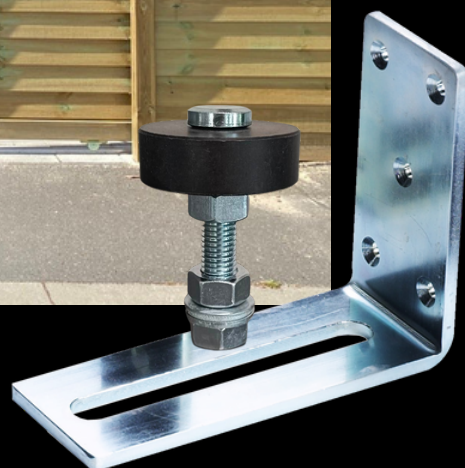

SVALK

SKYDE GODT BESLAG

Top - & bundstyrede løsninger
Bundkørte portløsninger 40-550kg

www.svalk.dk

Bundkørte løsninger

KG 40, rulle

Rulle : Ø19,5 mm

Mål: H: 23, B: 10, L: 45 mm

Max dørvægt pr. par 40 kg

Passer til bundskinne Saheco lille, varenr. 03207.

Varenr	Indeholder	DB
03110	1 x bundrulle	5871764
03207	Bundskinne	5810730

KG 75, rulle

Rulle med kugleleje: Ø30 mm

Total indbygningshøjde 20 mm