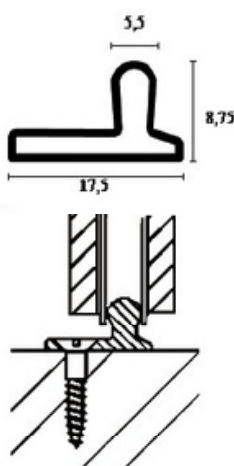

Bundrulle nylon V form

Bundulle med nylonhjul og kugleleje.
Ø 80 mm.

Passer til V-formet bundskinne, galvaniseret:

- 3 meter, varenr. 06795
- 6 meter, varenr. 06796.

Varenr	Indeholder	DB
06007	Bundrulle nylon V form - Ø 80 mm	2353305

Bundkørte løsninger

Saheco lille, bundskinne

Leveres i fixmål op til 5 meter.
Ved fixmål afregnes pr. halve meter.

Passer til bundrulle KG 40, varenr. 03110

Varenr	Indeholder	DB
03207	Bundskinne, aluminium	5810730

Saheco mellem, bundskinne i elokseret aluminium

Leveres i fixmål op til 5 meter.
Ved fixmål afregnes pr. halve meter.

Passer til bundrulle KG 75:

- bundrulle KG 75 hvid, varenr. 03210
- bundrulle KG 75 sort, varenr. 03212.