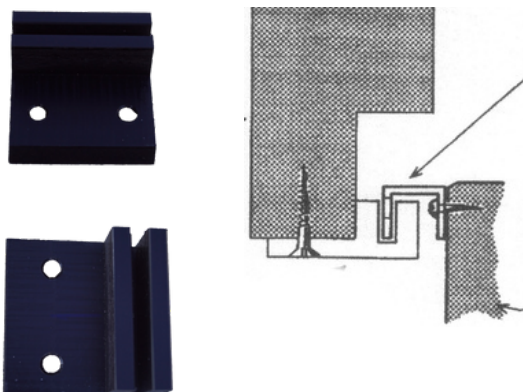

Styreklods 40 mm

Mål : H : 20 mm B : 40 mm L : 40 mm. Slids: 4 mm
Passer sammen med bundskinne 06612, 06613, 06614 og 06615.
Fremstillet i selvsmørende nylon (PEHD)

Varenr	Indeholder	DB
06610	Styreklods, nylon	3090214