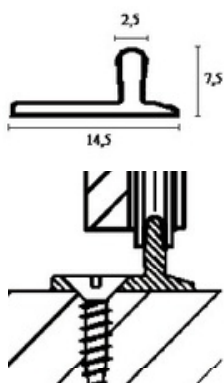

Bundkørte løsninger

Saheco lille, bundskinne

Leveres i fixmål op til 5 meter.
Ved fixmål afregnes pr. halve meter.

Passer til bundrulle KG 40, varenr. 03110

Varenr	Indeholder	DB
03207	Bundskinne, aluminium	5810730