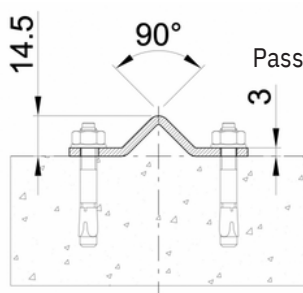

V-formet bundskinne, galvaniseret

Bundskinnen leveres i 3 og 6 meter.

Passer til Bundrulle Nylon V-form, varenr. 06007.

Varenr	Indeholder	DB
06795	V-formet bundskinne, 3 meter	2353302
06796	V-formet bundskinne, 6 meter	2353304