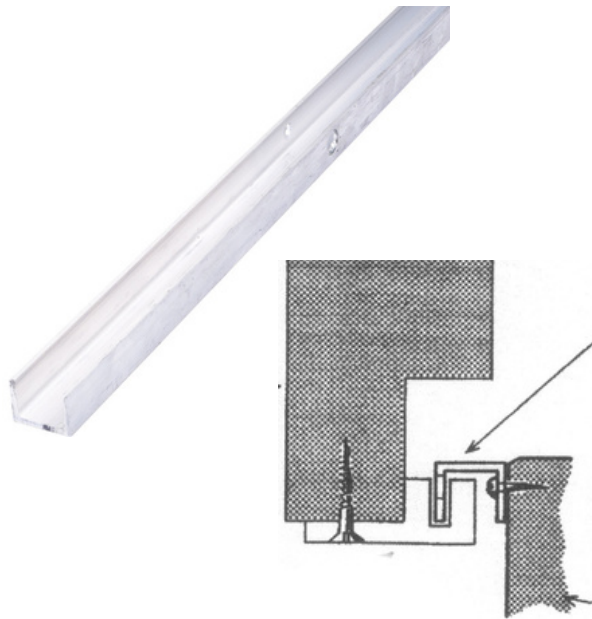

Skinnen er varm galvaniseret

Varenr	Indeholder	DB
03378	Bundskinne 5m, galvaniseret stål	3089844
03379	Bundskinne, fixmål galvaniseret stål	3941879

Bundskinne til nedstøbning

Radius 650 mm.
Passer til bundskinne 03378 og 03379.

Varenr	Indeholder	DB
03332	Bue, galvaniseret stål	3089836

Bundskinne alu med hul

Mål : 20 x 20 x 20 x 2 mm.
Max. længde på skinne er 6 meter.
Passer sammen med styreklods 06610.

Varenr	Indeholder	DB
06612	Bundskinne a 3 meter, aluminium	3090222
06613	Bundskinne a 3,5 meter, aluminium	3090230
06614	Bundskinne a 4 meter, aluminium	3090248
06615	Bundskinne, aluminium	3186467