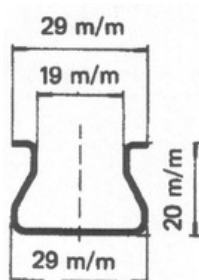

Bundskinne til nedstøbning

Kan bruges sammen med bundruller op til 150 kg. Max. længde på skinne er 5 meter.
Passer til foldedørsbeslag 00932, 03405, 03705 samt bundstyr 03671.

Skinnen er varm galvaniseret

Varenr	Indeholder	DB
03378	Bundskinne 5m, galvaniseret stål	3089844
03379	Bundskinne, fixmål galvaniseret stål	3941879