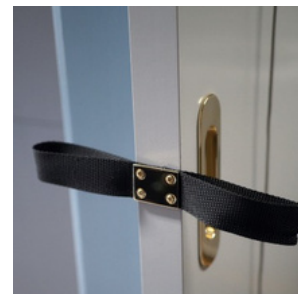

Varenr: 06761

Andre greb

Push out og handicapgreb.

Varenr: 03790

Varenr: 06640 messing
Varenr: 06642 rustfri

Roll-Lock

Retro

SVALK