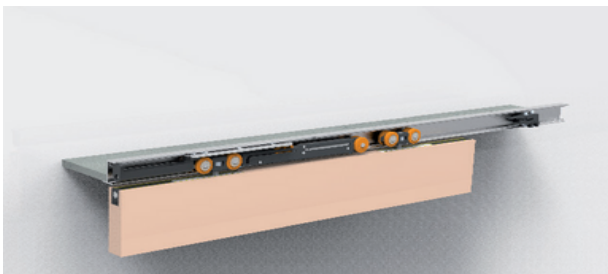

Varenr	Indeholder	DB
09647	Skinne Star m/vinger 2M Elox	
09648	Skinne Star m/vinger 3M Elox	
09649	Skinne Star m/vinger 5M Elox	
09655	Skinne Star m/vinger 2M Sort	
09656	Skinne Star m/vinger 3M Sort	
09657	Skinne Star m/vinger 5M Sort	
09658	Skinne Star m/vinger 2M Hvid	
09659	Skinne Star m/vinger 3M Hvid	
09660	Skinne Star m/vinger 5M Hvid	

STAR montageprofil

Bruges ved montering af standard skinnen på væg.

Bruges denne sammen med Retrac systemet giver det et stilfuldt og visuelt elegant udseende.

Varenr	Indeholder	DB
09661	Star montageprofil 2M Elox	
09662	Star montageprofil 3M Elox	
09663	Star montageprofil 5M Elox	
09664	Star montageprofil 2M Sort	
09665	Star montageprofil 3M Sort	
09666	Star montageprofil 5M Sort	

STAR Endekapper

Afslut montageprofil / skinne med disse endekapper.

Varenr	Indeholder	DB
09626	Star endekappesæt Elox	
09627	Star endekappesæt Sort