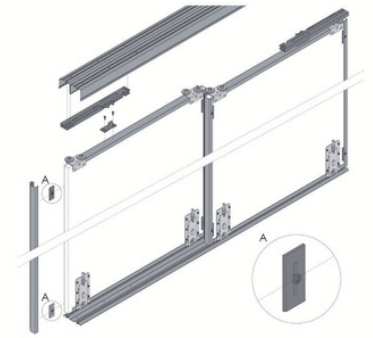

Skydeskabsbeslag KG 50

KG50 inkl. 1,5 meter top- og bundskinne

Varenr: 03915

Passer til skab med indvendig mål 1,5 meter i bredden.
Sættet er komplet til 2 låger.

KG50 inkl. 2 meter top- og bundskinne

Varenr: 03916

Passer til skab med indvendig mål 2 meter i bredden.
Sættet er komplet til 3 låger.

KG50 inkl. 2,5 meter top- og bundskinne

Varenr: 03917

Passer til skab med indvendig mål 2,5 meter i bredden.
Sættet er komplet til 4 låger.

KG50 inkl. 3,5 meter top- og bundskinne

Varenr: 03918

Passer til skab med indvendig mål 3,5 meter i bredden.
Sættet er komplet til 4 låger.

Sættet kan kombineres med Profilgreb, Børsteliste og KG 50 dæmper. Der bruges normalt 2 x Profilgreb og 1 x KG 50 dæmper pr. låge.

Før / Efter