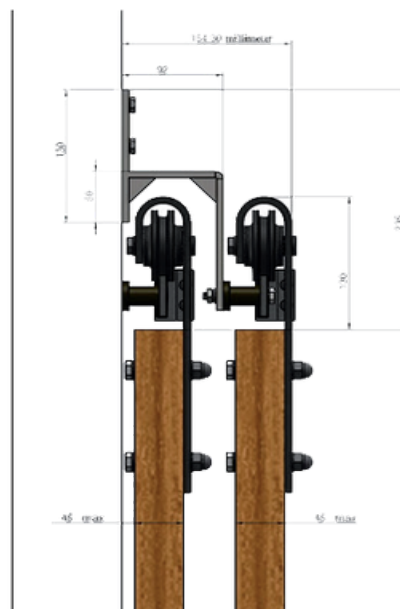

Bæreknægte til dobbelt døre
Varenr: 05018