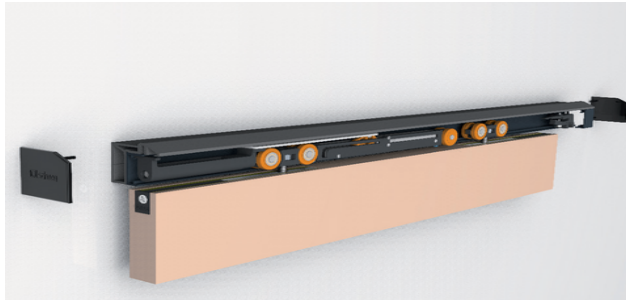

STAR skinner

Fåes i Elox og Sort.

Kan bruges med alle typer beslag i Star serien.

Denne model kan bruges sammen med montageprofil 09661 til 09666.

Varenr	Indeholder	DB
09644	Skinne Star 2M Elox	
09645	Skinne Star 3M Elox	
09646	Skinne Star 5M Elox	
09652	Skinne Star 2M Sort	
09653	Skinne Star 3M Sort	

STAR skinne med vinger

Fåes i Elox, sort og hvid.

Kan bruges med alle typer beslag i Star serien Denne model er til integrering i loftet.