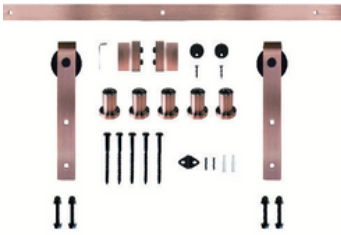

Komplet sæt HiTech Rustfri 2M - Varenr: 05010

Komplet sæt HiTech Rustfri 3M - Varenr: 05011

Komplet sæt HiTech sort 2M - Varenr: 05020

RETRO 100 kg

Komplet sæt Retro antik kobber 2M
Varenr: 05050

Komplet sæt Retro antik bronze 2M
Varenr: 05060