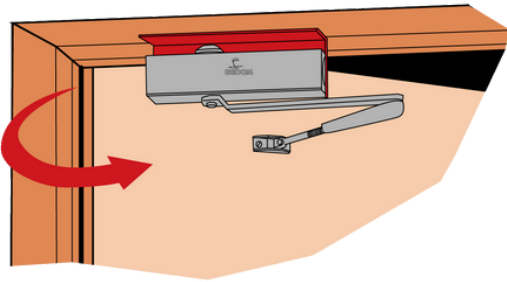

Dørlukker tilbehør

Stregtegning konsol

Vinkelkonsol

GR. 101