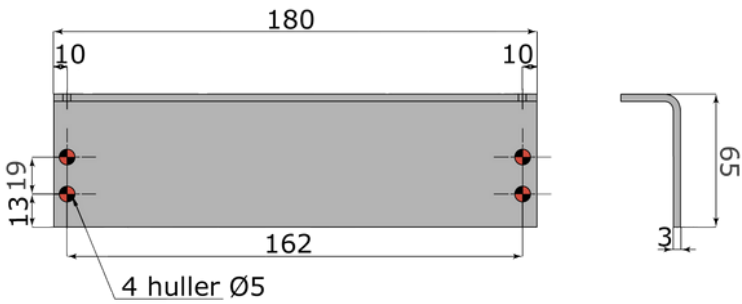

Varenr	Indeholder	DB
01057	Lukkehængsel	2502557

Dørlukker tilbehør

Stregtegning konsol

Vinkelkonsol

GR. 101

Flad konsol

GR. 150

GR. 200