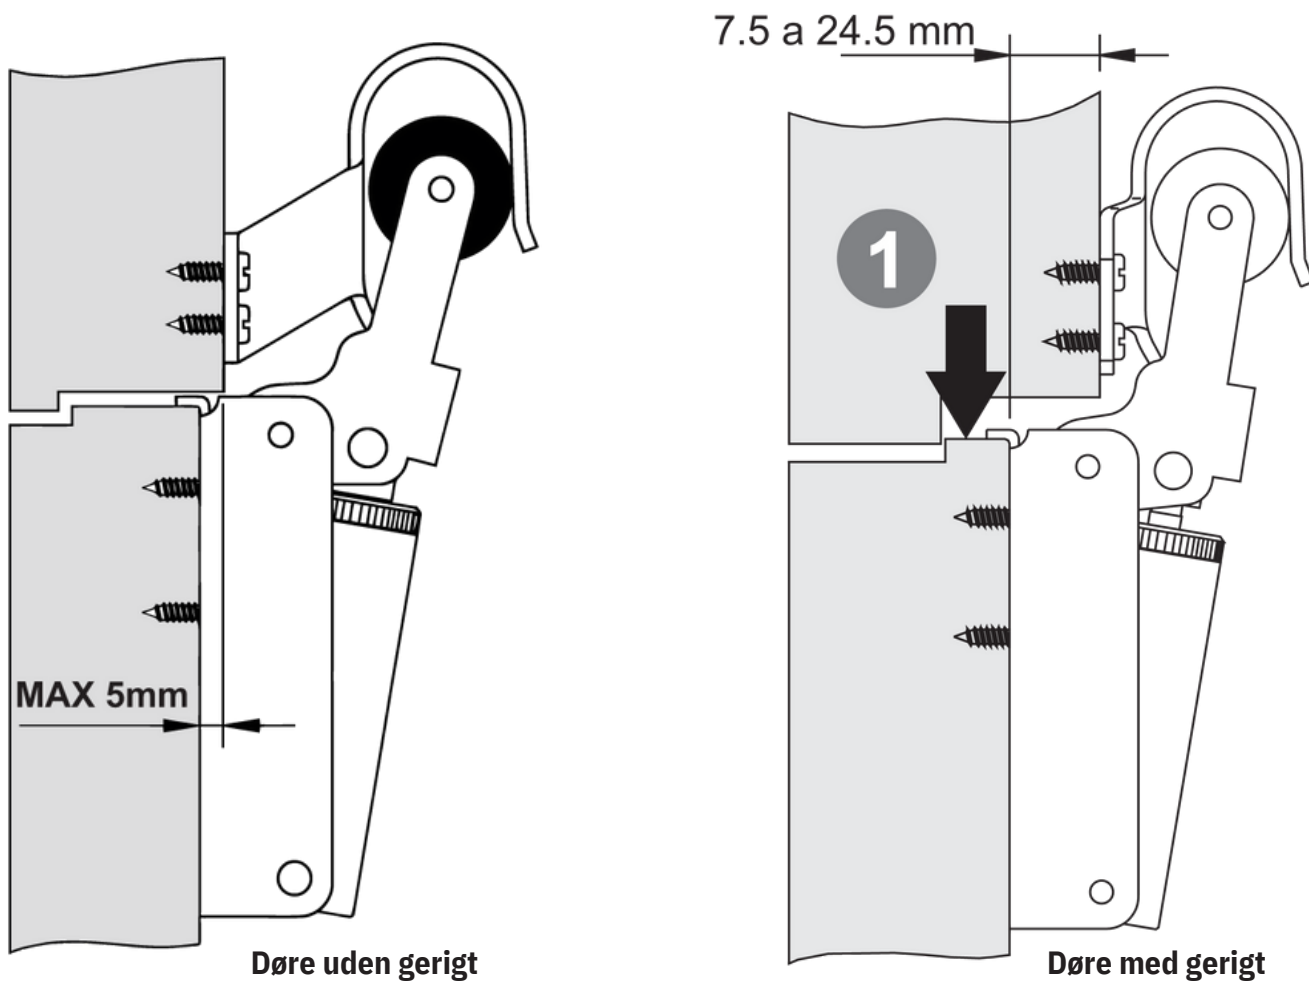

Stregtegning

Justering

Skrue til højde justering

Montering

Dørvælgerens funktion vist oppe fra på dobbeltføjede døre

Dørtillukker

Stregtegning

Skal monteres i midten af døren

Dørtillukker

Stregtegning

Målskitse for dør tillukker i mm.

A B C D	E	F
Standard str. 106,5 32 66 182	30	2
Super 123,0 32 66 198	30	9
Dørbredde : Op til 90 cm		2
Dørbredde super : Op til 110 cm		9

SVALK

SKYDE GODT BESLAG