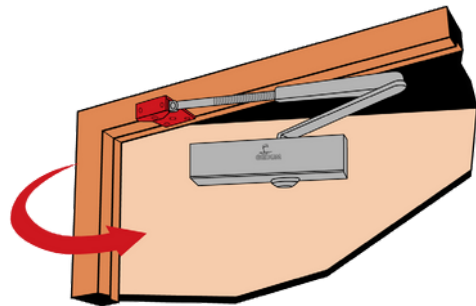

GR. 200

GR. 300

GR. 300

Dørlukker tilbehør

Stregtegning konsol

Ståldørs konsol

Parallelarms konsol

Dørvælger

Stregtegning

Justering

Skrue til højde justering

Montering

Dørvælgerens funktion vist oppe fra på dobbeltføjede døre

Dørtillukker

Stregtegning

Skal monteres i midten af døren