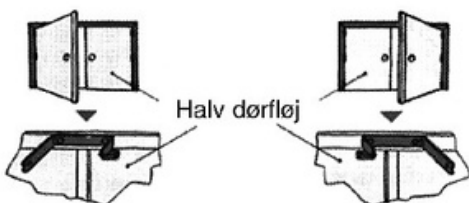

GR. 200

GR. 300

GR. 300

Dørlukker tilbehør

Stregtegning konsol

Ståldørs konsol

Parallelarms konsol

Dørvælger

Stregtegning

Justering

Skrue til højde justering

Montering

Dørvælgerens funktion vist oppe fra på dobbeltføjede døre

Dørtillukker

Stregtegning

Skal monteres i midten af døren