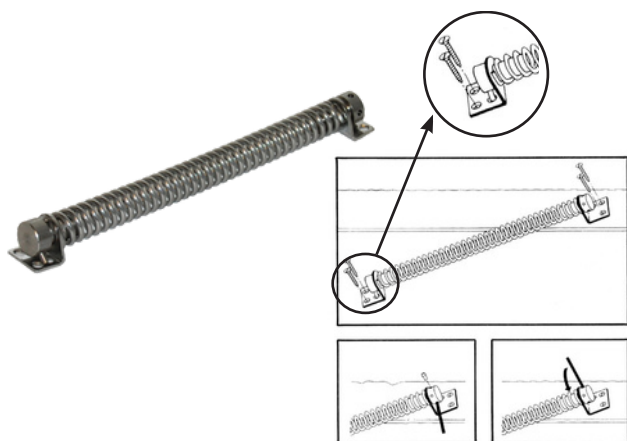

Dørspiral

Varenr:	01172	01174	01176
Længde	200 mm	260 mm	260 mm
Max. dørvægt	40 kg	60 kg	60 kg

Bemærk: Split skal slå an mod hul.

Varenr.	Indeholder	DB
01172	Dørspiral lille, galvaniseret	4375515
01174	Dørspiral stor, galvaniseret	4375531
01176	Dørspiral stor, rustfri	1522104