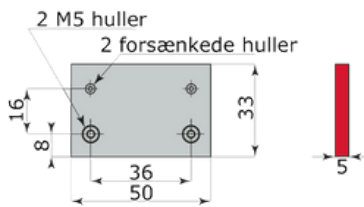

GR. 200

GR. 300

GR. 300

Dørlukker tilbehør

Stregtegning konsol

Ståldørs konsol

Parallelarms konsol

Dørvælger