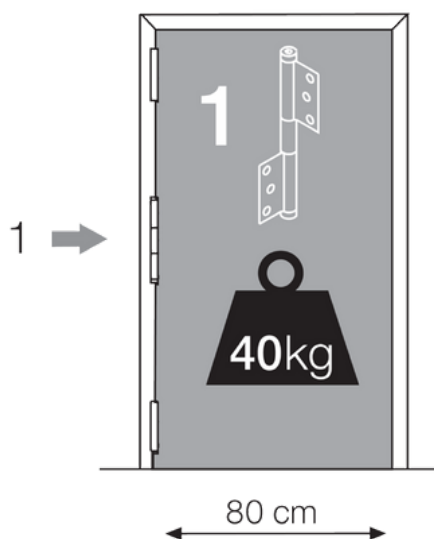

Dørfjeder og lukkehængsel

Dørfjeder universal

Dørfjeder med arm. Justerbar til både lette og tunge døre. Fremstillet i lakeret, støbt aluminiumshus med bladfjeder. Pakket komplet med skruer, justernøgle samt glidesko til dørmontering. Kan anvendes til både højre og venstre døre. Mål: 200 x 35 mm. Længde arm 175 mm.

Varenr	Indeholder	DB
01056	Dørfjeder, aluminium	2668960
01055	Dørfjeder aluminium sort	2131882

Lukkehængsel

For lette indiv. døre.
Fremstillet i elox. aluminium. Hængslet er med bladfjeder. Total længde: 195 mm.
Diameter af hængsel ryg 16 mm.
Flapmål: H 70 x B 30 mm.

Varenr	Indeholder	DB
01057	Lukkehængsel	2502557