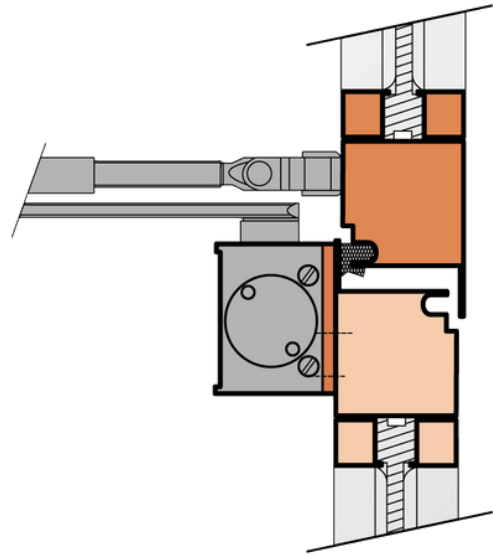

Varenr	Indeholder	DB
01057	Lukkehængsel	2502557

Dørlukker tilbehør

Stregtegning konsol

Vinkelkonsol

GR. 101

Flad konsol

GR. 150

GR. 200