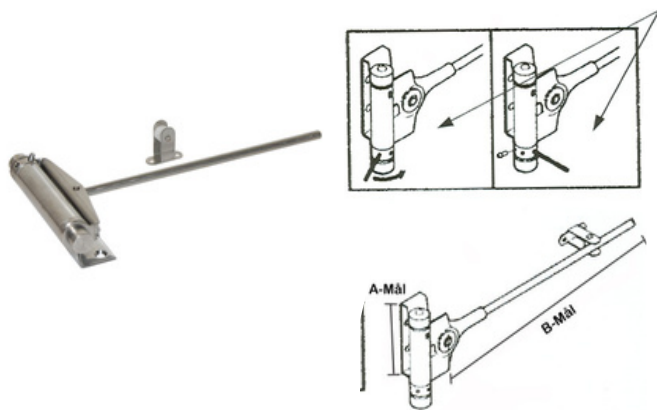

Dørtillukker - tilbehør

Bøjle

Løs bøjle til dørtillukker. Høj bøjle bruges til døre uden gerigt og lav bøjle til døre med gerigt.

Varenr	Indeholder	DB
01006	Bøjle lav, lakeret	2756591
01005	Bøjle høj, lakeret	2756583
01021	Bøjle lav, rustfri	5938386
01020	Bøjle høj, rustfri	5938385

Afstandsstykke til dørtillukker

Varenr	Indeholder	DB
01019	Afstandsstykke, galvaniseret	5391155

Dørfjeder og -spiral

Dørfjeder

Varenr:	01152	01154	01156
A-mål	100 mm	150 mm	80 mm
B-mål	235 mm	300 mm	200 mm
Max. dørvægt	40 kg	80 kg	40 kg