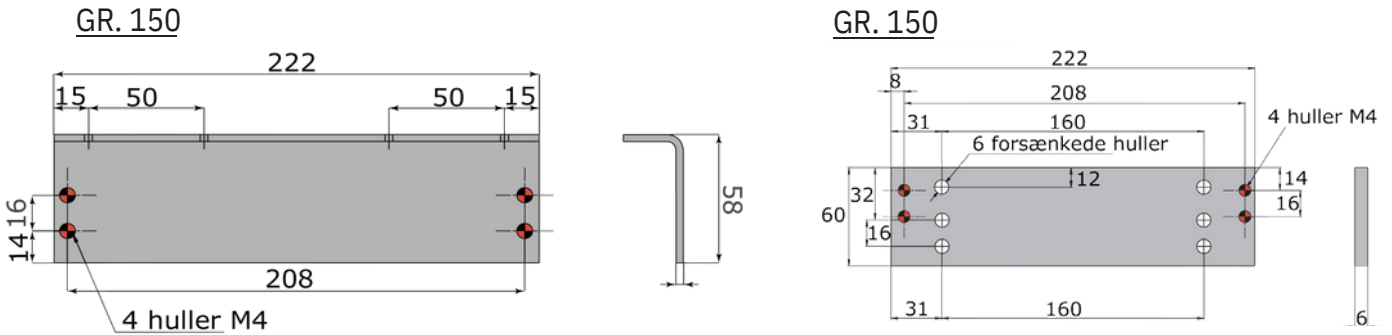

Varenr	Indeholder	DB
01057	Lukkehængsel	2502557

Dørlukker tilbehør

Stregtegning konsol

Vinkelkonsol

GR. 101

Flad konsol

GR. 150

GR. 200