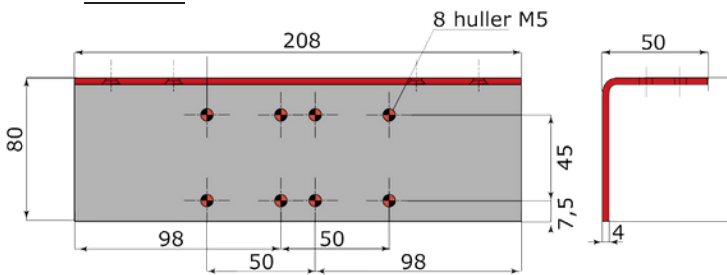

Varenr	Indeholder	DB
01057	Lukkehængsel	2502557

Dørlukker tilbehør

Stregtegning konsol

Vinkelkonsol

GR. 101

Flad konsol

GR. 150

GR. 200