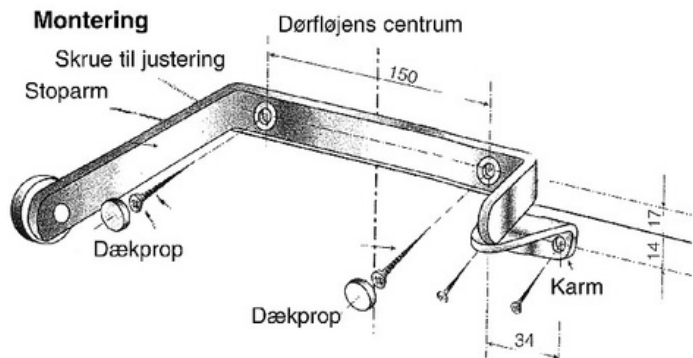

GR. 200

GR. 300

GR. 300

Dørlukker tilbehør

Stregtegning konsol

Ståldørs konsol

Parallelarms konsol

Dørvælger

Stregtegning

Justering

Skrue til højde justering

Montering

Dørvælgerens funktion vist oppe fra på dobbeltføjede døre

Dørtillukker

Stregtegning

Skal monteres i midten af døren