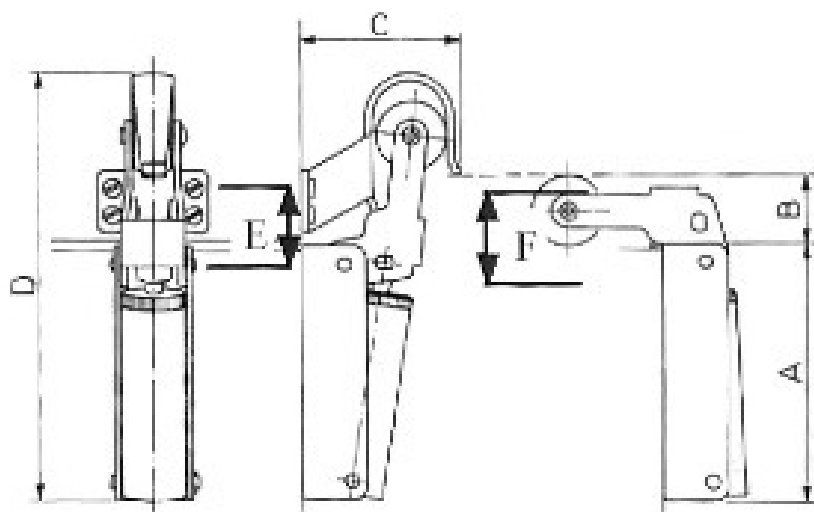

Dørtillukker

Stregtegning

Målskitse for dør tillukker i mm.

A B C D	E	F
Standard str. 106,5 32 66 182	30	2
Super 123,0 32 66 198	30	9
Dørbredde : Op til 90 cm		2
Dørbredde super : Op til 110 cm		9