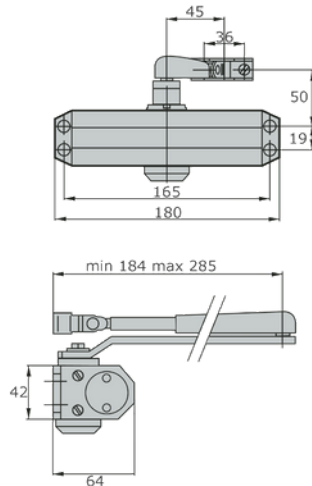

SVALK

SKYDE GODT BESLAG

Dørlukkere, dørtillukkere,
spiraler og fjedre

www.svalk.dk

Dørlukker

Dørlukker, Gr. 101.

Inklusiv standard arm. Pumpehuset er produceret i aluminium og er udstyret med 2 skruer, en til justering af lukkehastighed og en til slutsmæk. Størrelse EN 3, max. dimension af dør < 950 mm. Max. vægt af dør < 60 kg. Lukkehastighed justerbar fra 180°-15° og slutsmæk fra 15°-0°

Bemærk: Må ikke bruges til branddøre

Varenr	Indeholder	DB
04111	Dørlukker Gr 101, grå	4639423
04112	Dørlukker Gr 101, hvid	4651139

Dørlukker, Gr. 150.

Pumpehuset er produceret i aluminium og er udstyret med skrue til justering af lukkehastighed og slutsmæk. Størrelse EN 2/3/4, max. dimension af dør < 1100 mm. Max. vægt af dør < 60 kg. Lukkehastighed justerbar fra 180-15° og slutsmæk fra 15-0°. Overholder EN 1154 og er CE godkendt.

Dørlukker, Gr. 200.

Pumpehuset er produceret i aluminium og er udstyret med skrue til justering af lukkehastighed og slutsmæk. Størrelse EN 2/3/4, max. dimension af dør < 1100 mm. Max. vægt af dør < 80 kg. Lukkehastighed justerbar fra 180-15° / 15-0°, slutsmæk fra 7-0° og åbningsbremse 70-180°.

Dørlukker, Gr. 300.

Pumpehuset er produceret i aluminium og er udstyret med skrue til justering af lukkehastighed og slutsmæk. Størrelse EN 3-6, max. dimension af dør < 1400 mm. Max. vægt af dør < 120 kg.