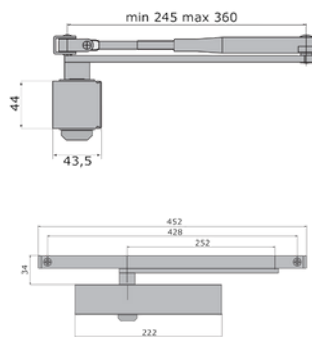

SVALK

SKYDE GODT BESLAG

Dørlukkere, dørtillukkere,
spiraler og fjedre

www.svalk.dk

Dørlukker

Dørlukker, Gr. 101.

Inklusiv standard arm. Pumpehuset er produceret i aluminium og er udstyret med 2 skruer, en til justering af lukkehastighed og en til slutsmæk. Størrelse EN 3, max. dimension af dør < 950 mm. Max. vægt af dør < 60 kg. Lukkehastighed justerbar fra 180°-15° og slutsmæk fra 15°-0°

Bemærk: Må ikke bruges til branddøre

Varenr	Indeholder	DB
04111	Dørlukker Gr 101, grå	4639423
04112	Dørlukker Gr 101, hvid	4651139

Dørlukker, Gr. 150.

Pumpehuset er produceret i aluminium og er udstyret med skrue til justering af lukkehastighed og slutsmæk. Størrelse EN 2/3/4, max. dimension af dør < 1100 mm. Max. vægt af dør < 60 kg. Lukkehastighed justerbar fra 180-15° og slutsmæk fra 15-0°. Overholder EN 1154 og er CE godkendt.

Dørlukker, Gr. 200.

Pumpehuset er produceret i aluminium og er udstyret med skrue til justering af lukkehastighed og slutsmæk. Størrelse EN 2/3/4, max. dimension af dør < 1100 mm. Max. vægt af dør < 80 kg. Lukkehastighed justerbar fra 180-15° / 15-0°, slutsmæk fra 7-0° og åbningsbremse 70-180°.

Dørlukker, Gr. 300.

Pumpehuset er produceret i aluminium og er udstyret med skrue til justering af lukkehastighed og slutsmæk. Størrelse EN 3-6, max. dimension af dør < 1400 mm. Max. vægt af dør < 120 kg.