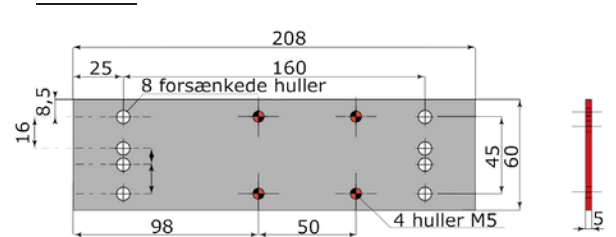

Dørlukker tilbehør

Stregtegning konsol

Vinkelkonsol

Flad konsol

GR. 200