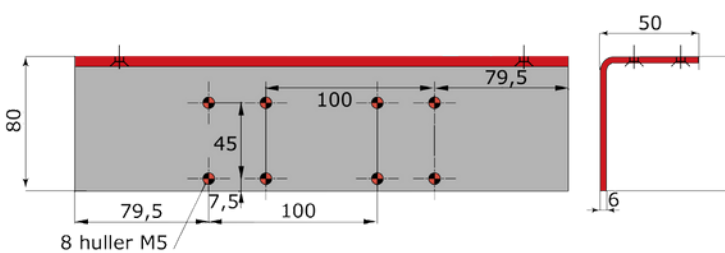

Dørlukker tilbehør

Stregtegning konsol

Vinkelkonsol

Flad konsol

GR. 300