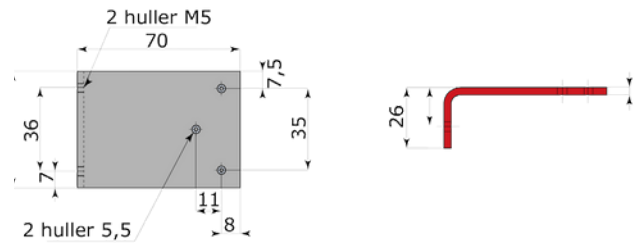

Parallelarms konsol