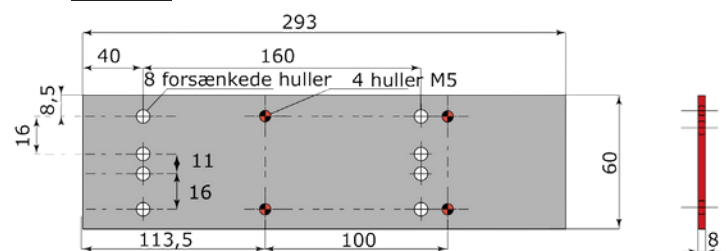

Dørlukker tilbehør

Stregtegning konsol

Vinkelkonsol

Flad konsol

GR. 300