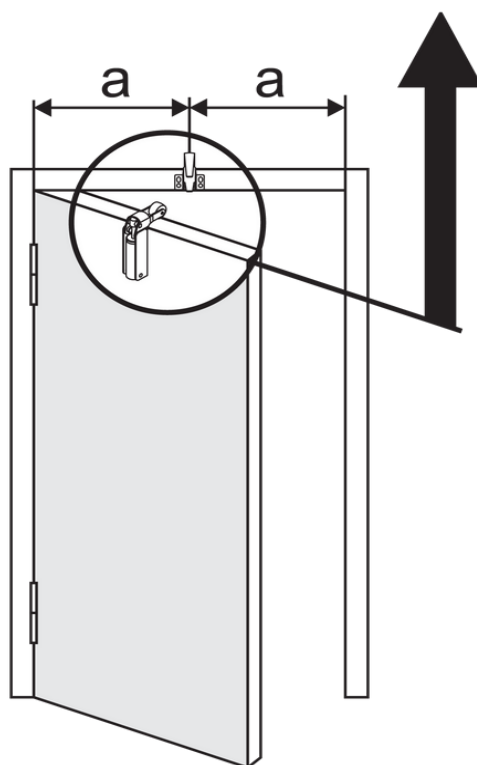

Stregtegning

Justering

Skrue til højde justering

Montering

Dørvælgerens funktion vist oppe fra på dobbeltføjede døre

Dørtillukker

Stregtegning

Skal monteres i midten af døren

Dørtillukker

Stregtegning

Målskitse for dør tillukker i mm.

A B C D	E	F
Standard str. 106,5 32 66 182	30	2
Super 123,0 32 66 198	30	9
Dørbredde : Op til 90 cm		2
Dørbredde super : Op til 110 cm		9

SVALK

SKYDE GODT BESLAG