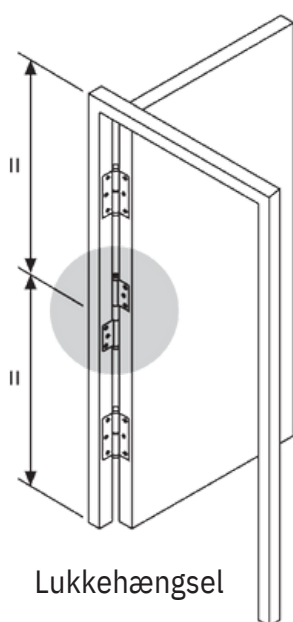

Dørfjeder og lukkehængsel

Dørfjeder universal

Dørfjeder med arm. Justerbar til både lette og tunge døre. Fremstillet i lakeret, støbt aluminiumshus med bladfjeder. Pakket komplet med skruer, justernøgle samt glidesko til dørmontering. Kan anvendes til både højre og venstre døre. Mål: 200 x 35 mm. Længde arm 175 mm.

Varenr	Indeholder	DB
01056	Dørfjeder, aluminium	2668960
01055	Dørfjeder aluminium sort	2131882

Lukkehængsel

For lette indiv. døre.
Fremstillet i elox. aluminium. Hængslet er med bladfjeder. Total længde: 195 mm.
Diameter af hængsel ryg 16 mm.
Flapmål: H 70 x B 30 mm.

Varenr	Indeholder	DB
01057	Lukkehængsel	2502557