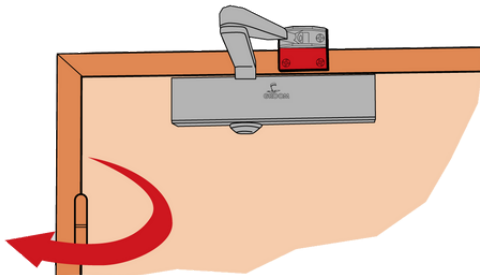

Dørlukker tilbehør

Stregtegning konsol

Ståldørs konsol