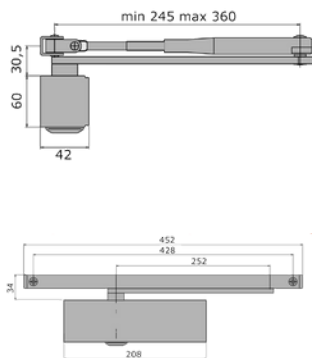

SVALK

SKYDE GODT BESLAG

Dørlukkere, dørtillukkere,
spiraler og fjedre

www.svalk.dk

Dørlukker

Dørlukker, Gr. 101.

Inklusiv standard arm. Pumpehuset er produceret i aluminium og er udstyret med 2 skruer, en til justering af lukkehastighed og en til slutsmæk. Størrelse EN 3, max. dimension af dør < 950 mm. Max. vægt af dør < 60 kg. Lukkehastighed justerbar fra 180°-15° og slutsmæk fra 15°-0°

Bemærk: Må ikke bruges til branddøre

Varenr	Indeholder	DB
04111	Dørlukker Gr 101, grå	4639423
04112	Dørlukker Gr 101, hvid	4651139

Dørlukker, Gr. 150.

Pumpehuset er produceret i aluminium og er udstyret med skrue til justering af lukkehastighed og slutsmæk. Størrelse EN 2/3/4, max. dimension af dør < 1100 mm. Max. vægt af dør < 60 kg. Lukkehastighed justerbar fra 180-15° og slutsmæk fra 15-0°. Overholder EN 1154 og er CE godkendt.

Dørlukker, Gr. 200.

Pumpehuset er produceret i aluminium og er udstyret med skrue til justering af lukkehastighed og slutsmæk. Størrelse EN 2/3/4, max. dimension af dør < 1100 mm. Max. vægt af dør < 80 kg. Lukkehastighed justerbar fra 180-15° / 15-0°, slutsmæk fra 7-0° og åbningsbremse 70-180°.

Dørlukker, Gr. 300.

Pumpehuset er produceret i aluminium og er udstyret med skrue til justering af lukkehastighed og slutsmæk. Størrelse EN 3-6, max. dimension af dør < 1400 mm. Max. vægt af dør < 120 kg.