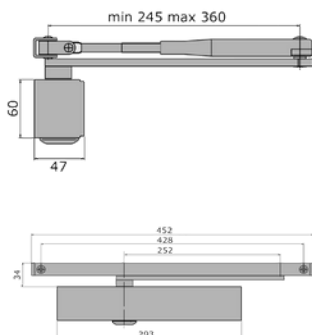

Bemærk: Må ikke bruges til branddøre

Varenr	Indeholder	DB
04111	Dørlukker Gr 101, grå	4639423
04112	Dørlukker Gr 101, hvid	4651139

Dørlukker, Gr. 150.

Pumpehuset er produceret i aluminium og er udstyret med skrue til justering af lukkehastighed og slutsmæk. Størrelse EN 2/3/4, max. dimension af dør < 1100 mm. Max. vægt af dør < 60 kg. Lukkehastighed justerbar fra 180-15° og slutsmæk fra 15-0°. Overholder EN 1154 og er CE godkendt.

Dørlukker, Gr. 200.

Pumpehuset er produceret i aluminium og er udstyret med skrue til justering af lukkehastighed og slutsmæk. Størrelse EN 2/3/4, max. dimension af dør < 1100 mm. Max. vægt af dør < 80 kg. Lukkehastighed justerbar fra 180-15° / 15-0°, slutsmæk fra 7-0° og åbningsbremse 70-180°.

Dørlukker, Gr. 300.

Pumpehuset er produceret i aluminium og er udstyret med skrue til justering af lukkehastighed og slutsmæk. Størrelse EN 3-6, max. dimension af dør < 1400 mm. Max. vægt af dør < 120 kg.