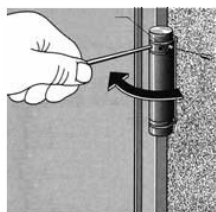

Dobbeltvirkende svingdørshængsel Arbejdstegning

Varenr.	Indeholder
10998	Låsesplit lille til 75-125 mm, rustfri
10999	Låsesplit stor til 150-175 mm, rustfri
11000	Låsesplit til 200 mm, galvaniseret
11003	Låsesplit lille til 50-125 mm, galvaniseret
11004	Låsesplit stor til 150 -175 mm, galvaniseret
11005	Strammepind lille til 75-125 mm, galvaniseret
11006	Strammepind stor til 150-175 mm, galvaniseret