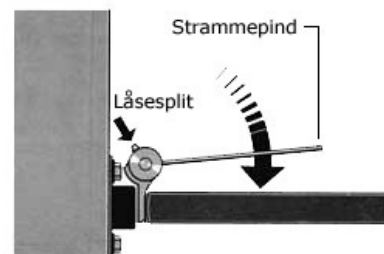

Varenr.	01114	01115	01116	01117	01124
	01118	01121	01122	01123	01162
	01120	01159	01160	01161	
	01158	01195	01196		
	01197		01161		
	01199				
Hængsel størrelse	75 mm	100 mm	125 mm	150 mm	175 mm
A-mål					
Max. dørbredde.	600 mm	700 mm	700 mm	750 mm	850 mm
Pr. dør ved 2 hængsler.					
Max. dørtykkelse.	18-25 mm	25-30 mm	30-35 mm	35-40 mm	30-45 mm
Pr. dør ved 2 hængsler.					
Max. dørvægt.	15 kg	22 kg	27 kg	40 kg	70 kg
Pr. dør ved 2 hængsler.