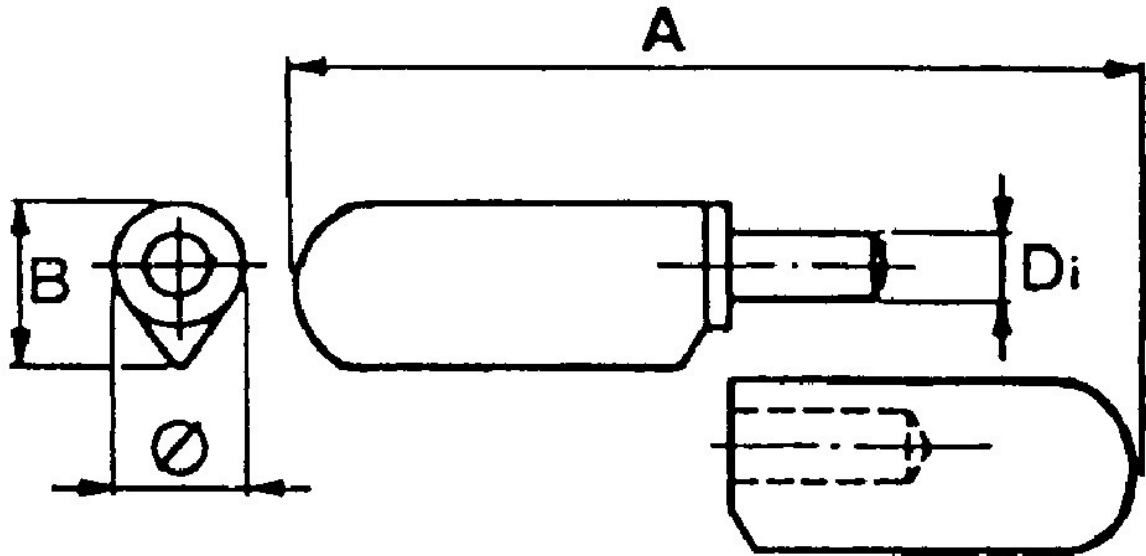

Svejsehængsel med messing tap

Ved montering af 3 hængsler, 2 foroven og 1 forneden, så fordobles bæreevnen.

Varenr	Indeholder	Kasse	DB
01520	Svejsehængsel, 40 mm	24 stk	8831034
01550	Svejsehængsel, 50 mm	24 stk	5859204
01521	Svejsehængsel, 60 mm	24 stk	8294266
01516	Svejsehængsel, 70 mm	24 stk	5810713
01522	Svejsehængsel, 80 mm	24 stk	8294258
01552	Svejsehængsel, 90 mm	24 stk	5859205
01523	Svejsehængsel, 100 mm	24 stk	8294241
01524	Svejsehængsel, 120 mm	24 stk	8294233
01525	Svejsehængsel, 140 mm	24 stk	8294225
01553	Svejsehængsel, 150 mm	12 stk	5859206
01526	Svejsehængsel, 160 mm	12 stk	8831042
01527	Svejsehængsel, 180 mm	12 stk	8831059
01528	Svejsehængsel, 200 mm	12 stk	8831067

Svejsehængsler stål -og messing tap

Målskema

Varenr:	01500 01520	01510 01550	01501 01521	01511 01516	01502 01522	01512 01552	01503 01523	01504 01524	01514	01505 01525	01515 01553	01506 01526	01507 01527	01508 01528
A-mål	40 mm	50 mm	60 mm	70 mm	80 mm	90 mm	100 mm	120 mm	135 mm	140 mm	150 mm	160 mm	180 mm	200 mm
Ø-mål	10 mm	10 mm	10 mm	12 mm	12 mm	14 mm	14 mm	16 mm	16 mm	16 mm	20 mm	20 mm	22 mm	22 mm
B-mål	12 mm	12 mm	12 mm	14 mm	14 mm	16 mm	16 mm	18 mm	18 mm	18 mm	23 mm	23 mm	25 mm	25 mm
D-mål	6 mm	6 mm	6 mm	7 mm	7 mm	8 mm	8 mm	9 mm	9 mm	9 mm	12 mm	12 mm	14 mm	14 mm
	10 kg	15 kg	15 kg	25 kg	25 kg	35 kg	35 kg	45 kg	45 kg	45 kg	60 kg	60 kg	75 kg	75 kg