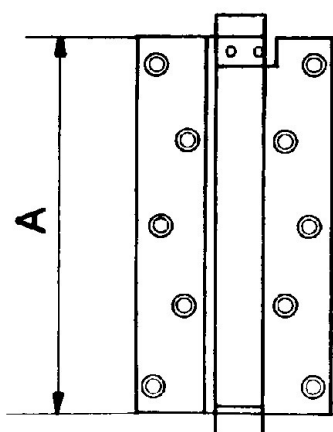

Varenr.	01114	01115	01116	01117	01124
	01118	01121	01122	01123	01162
	01120	01159	01160	01161	
	01158	01195	01196		
	01197		01161		
	01199				
Hængsel størrelse	75 mm	100 mm	125 mm	150 mm	175 mm
A-mål					
Max. dørbredde.	600 mm	700 mm	700 mm	750 mm	850 mm
Pr. dør ved 2 hængsler.					
Max. dørtykkelse.	18-25 mm	25-30 mm	30-35 mm	35-40 mm	30-45 mm
Pr. dør ved 2 hængsler.					
Max. dørvægt.	15 kg	22 kg	27 kg	40 kg	70 kg
Pr. dør ved 2 hængsler.