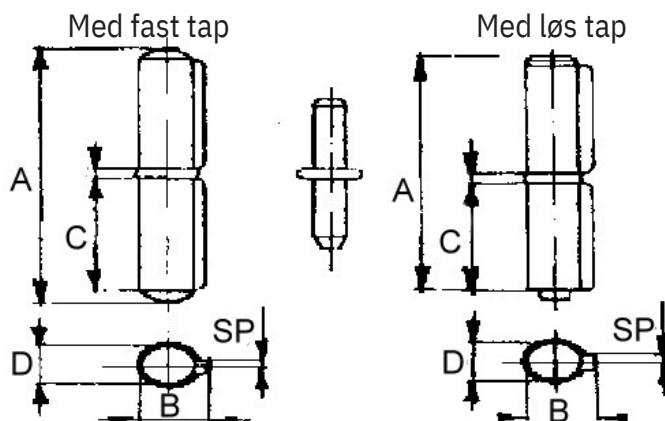

Svejsehængsler stål -og messing tap

Målskema

Varenr:	01500 01520	01510 01550	01501 01521	01511 01516	01502 01522	01512 01552	01503 01523	01504 01524	01514	01505 01525	01515 01553	01506 01526	01507 01527	01508 01528
A-mål	40 mm	50 mm	60 mm	70 mm	80 mm	90 mm	100 mm	120 mm	135 mm	140 mm	150 mm	160 mm	180 mm	200 mm
Ø-mål	10 mm	10 mm	10 mm	12 mm	12 mm	14 mm	14 mm	16 mm	16 mm	16 mm	20 mm	20 mm	22 mm	22 mm
B-mål	12 mm	12 mm	12 mm	14 mm	14 mm	16 mm	16 mm	18 mm	18 mm	18 mm	23 mm	23 mm	25 mm	25 mm
D-mål	6 mm	6 mm	6 mm	7 mm	7 mm	8 mm	8 mm	9 mm	9 mm	9 mm	12 mm	12 mm	14 mm	14 mm
	10 kg	15 kg	15 kg	25 kg	25 kg	35 kg	35 kg	45 kg	45 kg	45 kg	60 kg	60 kg	75 kg	75 kg

Svejsehængsel model M

Målskema

Varenr:	01616	01606	01607	01608	01609	01617	01618
A-mål:	40 mm	60 mm	80 mm	100 mm	120 mm	140 mm	160 mm
B-mål:	12 mm	12 mm	14 mm	16 mm	18 mm	18 mm	20 mm
Ø-mål:	10 mm	10 mm	12 mm	14 mm	16 mm	16 mm	18 mm
Di-mål:	6 mm	6 mm	7 mm	8 mm	9 mm	9 mm	10 mm
Bæreevne pr. par i kg	20 kg	20 kg	40 kg	50 kg	60 kg	60 kg	80 kg

Ved brug af 2 hængsler foroven og 1 forneden fordobles bæreevnen

Svejsenhængsler Rustfri

Svejsenhængsel med fast tap, rustfri AISI 304 A2

Varenr.	Indeholder	Kasse	DB
01603	Svejsenhængsel, 100 mm	24 stk.	4650784
01604	Svejsenhængsel, 120 mm	24 stk.	4650792
01605	Svejsenhængsel, 140 mm	10 stk.	4650800

Svejsenhængsler med fast/løs tap, rustfri Målskema

Varenr.	01611	01612	01603 01613	01604 01614	01605 01615
A-mål	60 mm	80 mm	100 mm	120 mm	140 mm
D-mål	12 mm	12 mm	14 mm	14 mm	16 mm
B-mål	15 mm	15 mm	19 mm	19 mm	22 mm
C-mål	27 mm	37 mm	47 mm	56 mm	66 mm
R-mål	7,7 mm	7,7 mm	9,7 mm	9,7 mm	10,5 mm
sp-mål	2 mm	2 mm	4 mm	4 mm	5 mm