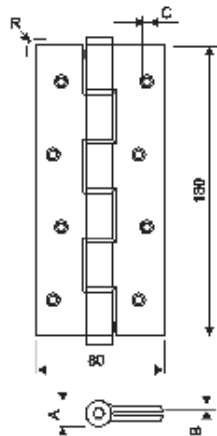

Saloonhængsel

Beslag til 2 lette indvendige saloondøre.

Varenr	Indeholder	DB
01205	Saloonhængsel, formessing	5042563

Lukkehængsel

Beslag til lette indvendige døre. Hængslet er med bladfjeder.

Total længde 195 mm.
Flapmål, højde : 70 mm, bredde : 30 mm.

Varenr	Indeholder	DB
01057	Lukkehængsel, elokseret aluminium	2502557

Enkeltvirkende svingdørshængsel

Hængslet er udstyret med justerbar bladfjeder og skarpe affasede hængsel lapper.

Total længde 190 mm.
Flapmål, højde : 180 mm, bredde : 30 mm.