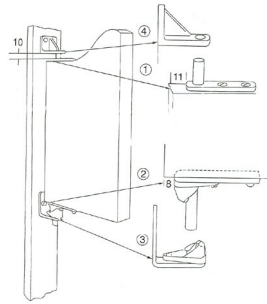

Dobbeltvirkende svingdørshængsel Arbejdstegning

Varenr.	Indeholder
10998	Låsesplit lille til 75-125 mm, rustfri
10999	Låsesplit stor til 150-175 mm, rustfri
11000	Låsesplit til 200 mm, galvaniseret
11003	Låsesplit lille til 50-125 mm, galvaniseret
11004	Låsesplit stor til 150 -175 mm, galvaniseret
11005	Strammepind lille til 75-125 mm, galvaniseret
11006	Strammepind stor til 150-175 mm, galvaniseret

Hvis der anbringes 2 hængsler foroven og 1 forneden fordobles bæreevnen.

F.eks. kan 3 hængsler på 75 mm således bære 30 kg.

Varenr.	01129	01130	01136	01142	01143	01144
	01145	01146	01147	01148	01149	01150
	01164	01165	01166	01167	01168	
	01180	01181	01182	01183	01188	
	01184	01185	01186	01187	01190	
	01191	01192	01193	01194		
Hængsel størrelse	75 mm	100 mm	125 mm	150 mm	175 mm	200 mm
A-mål						
Max. dørbredde.	600 mm	700 mm	700 mm	750 mm	850 mm	1000 mm
Pr. dør ved 2 hængsler						
Max. dørtykkelse.	18-25 mm	25-30 mm	30-35 mm	35-40 mm	40-45 mm	45-55 mm
Pr. dør ved 2 hængsler						
Max. dørvægt.	15 kg	22 kg	27 kg	40 kg	70 kg	70 kg
Pr. dør ved 2 hængsler						

Saloonhængsel

Beslag til 2 lette indvendige saloondøre.

Varenr	Indeholder	DB
01205	Saloonhængsel, formessing	5042563

Lukkehængsel

Beslag til lette indvendige døre. Hængslet er med bladfjeder.

Total længde 195 mm.
Flapmål, højde : 70 mm, bredde : 30 mm.

Varenr	Indeholder	DB
01057	Lukkehængsel, elokseret aluminium	2502557

Enkeltvirkende svingdørshængsel

Hængslet er udstyret med justerbar bladfjeder og skarpe affasede hængsel lapper.

Total længde 190 mm.
Flapmål, højde : 180 mm, bredde : 30 mm.