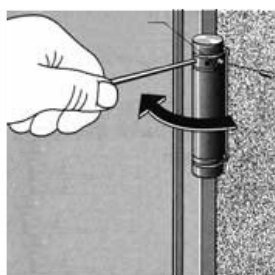

Varenr.	01114	01115	01116	01117	01124
	01118	01121	01122	01123	01162
	01120	01159	01160	01161	
	01158	01195	01196		
	01197		01161		
	01199				
Hængsel størrelse	75 mm	100 mm	125 mm	150 mm	175 mm
A-mål					
Max. dørbredde.	600 mm	700 mm	700 mm	750 mm	850 mm
Pr. dør ved 2 hængsler.					
Max. dørtykkelse.	18-25 mm	25-30 mm	30-35 mm	35-40 mm	30-45 mm
Pr. dør ved 2 hængsler.					
Max. dørvægt.	15 kg	22 kg	27 kg	40 kg	70 kg
Pr. dør ved 2 hængsler.