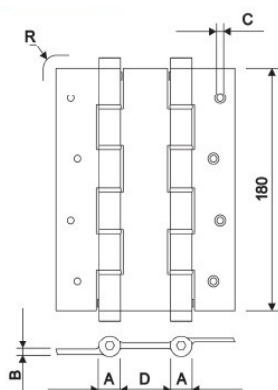

A	B	C	D	R
Ø16 mm	4 mm	Ø5 mm	37 mm	10 mm

Varenr	Indeholder	DB
01059	Dobbeltvirkende svingdørshængsel elokseret aluminium	2502615