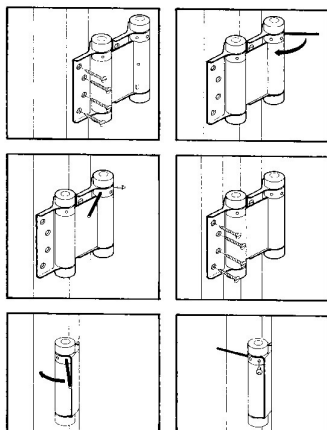

Varenr.	01129	01130	01136	01142	01143	01144
	01145	01146	01147	01148	01149	01150
	01164	01165	01166	01167	01168	
	01180	01181	01182	01183	01188	
	01184	01185	01186	01187	01190	
	01191	01192	01193	01194		
Hængsel størrelse	75 mm	100 mm	125 mm	150 mm	175 mm	200 mm
A-mål						
Max. dørbredde.	600 mm	700 mm	700 mm	750 mm	850 mm	1000 mm
Pr. dør ved 2 hængsler						
Max. dørtykkelse.	18-25 mm	25-30 mm	30-35 mm	35-40 mm	40-45 mm	45-55 mm
Pr. dør ved 2 hængsler						
Max. dørvægt.	15 kg	22 kg	27 kg	40 kg	70 kg	70 kg
Pr. dør ved 2 hængsler