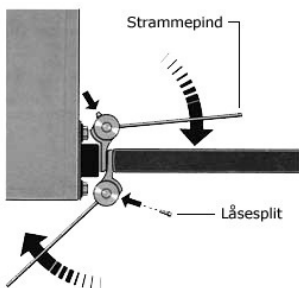

Svingdørshængsler Dobbeltvirkende

Dobbeltvirkende svingdørshængsel, grå lak

Varenr.	Indeholder	DB
01184	Dobb. virk. svingdørshængsel, 75 mm	5207532
01185	Dobb. virk. svingdørshængsel, 100 mm	5207533
01186	Dobb. virk. svingdørshængsel, 125 mm	5207534
01187	Dobb. virk. svingdørshængsel, 150 mm	5207536
01188	Dobb. virk. svingdørshængsel, 175 mm	5207537

Dobbeltvirkende svingdørshængsel Arbejdstegning

Varenr.	Indeholder
10998	Låsesplit lille til 75-125 mm, rustfri
10999	Låsesplit stor til 150-175 mm, rustfri
11000	Låsesplit til 200 mm, galvaniseret
11003	Låsesplit lille til 50-125 mm, galvaniseret
11004	Låsesplit stor til 150 -175 mm, galvaniseret
11005	Strammepind lille til 75-125 mm, galvaniseret
11006	Strammepind stor til 150-175 mm, galvaniseret