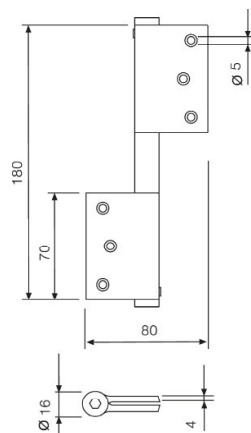

Saloonhængsel

Beslag til 2 lette indvendige saloondøre.

Varenr	Indeholder	DB
01205	Saloonhængsel, formessing	5042563

Lukkehængsel

Beslag til lette indvendige døre. Hængslet er med bladfjeder.

Total længde 195 mm.
Flapmål, højde : 70 mm, bredde : 30 mm.

Varenr	Indeholder	DB
01057	Lukkehængsel, elokseret aluminium	2502557

Enkeltvirkende svingdørshængsel

Hængslet er udstyret med justerbar bladfjeder og skarpe affasede hængsel lapper.

Total længde 190 mm.
Flapmål, højde : 180 mm, bredde : 30 mm.