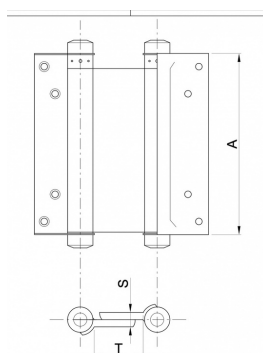

Dobbeltvirkende svingdørshængsel, forniklet

Varenr.	Indeholder	DB
01145	Dobb. virk. svingdørshængsel, 75 mm	8294316
01146	Dobb. virk. svingdørshængsel, 100 mm	8294308
01147	Dobb. virk. svingdørshængsel, 125 mm	8294290
01148	Dobb. virk. svingdørshængsel, 150 mm	8294282
01149	Dobb. virk. svingdørshængsel, 175 mm	8294274