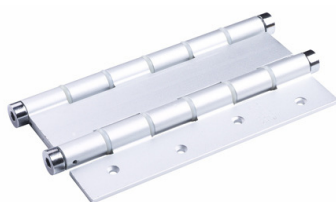

A	B	C	D	R
Ø16 mm	4 mm	Ø5 mm	37 mm	10 mm

Varenr	Indeholder	DB
01059	Dobbeltvirkende svingdørshængsel elokseret aluminium	2502615