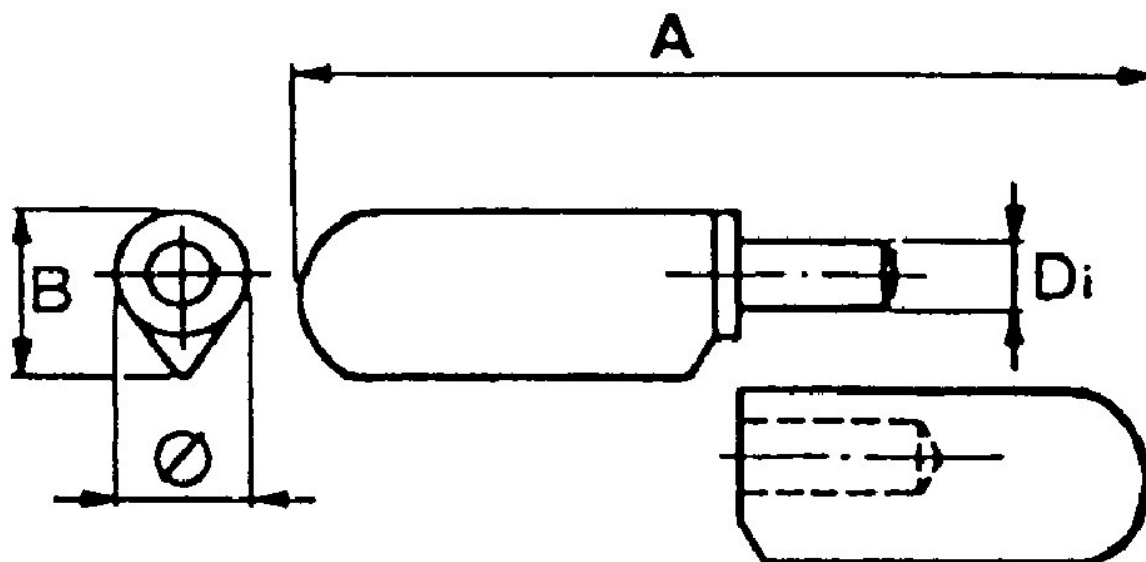

Svejsehængsler stål -og messing tap

Målskema

Varenr:	01500 01520	01510 01550	01501 01521	01511 01516	01502 01522	01512 01552	01503 01523	01504 01524	01514	01505 01525	01515 01553	01506 01526	01507 01527	01508 01528
A-mål	40 mm	50 mm	60 mm	70 mm	80 mm	90 mm	100 mm	120 mm	135 mm	140 mm	150 mm	160 mm	180 mm	200 mm
Ø-mål	10 mm	10 mm	10 mm	12 mm	12 mm	14 mm	14 mm	16 mm	16 mm	16 mm	20 mm	20 mm	22 mm	22 mm
B-mål	12 mm	12 mm	12 mm	14 mm	14 mm	16 mm	16 mm	18 mm	18 mm	18 mm	23 mm	23 mm	25 mm	25 mm
D-mål	6 mm	6 mm	6 mm	7 mm	7 mm	8 mm	8 mm	9 mm	9 mm	9 mm	12 mm	12 mm	14 mm	14 mm
	10 kg	15 kg	15 kg	25 kg	25 kg	35 kg	35 kg	45 kg	45 kg	45 kg	60 kg	60 kg	75 kg	75 kg

Svejsehængsel model M

Målskema

Varenr:	01616	01606	01607	01608	01609	01617	01618
A-mål:	40 mm	60 mm	80 mm	100 mm	120 mm	140 mm	160 mm
B-mål:	12 mm	12 mm	14 mm	16 mm	18 mm	18 mm	20 mm
Ø-mål:	10 mm	10 mm	12 mm	14 mm	16 mm	16 mm	18 mm
Di-mål:	6 mm	6 mm	7 mm	8 mm	9 mm	9 mm	10 mm
Bæreevne pr. par i kg	20 kg	20 kg	40 kg	50 kg	60 kg	60 kg	80 kg