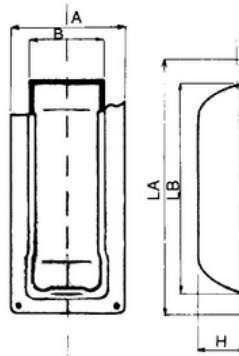

Skydedørsgreb, flad

Let at montere da de leveres med dobbeltklæbende tape, som fæstner på alle overflader.

En flot og stilren løsning til både træ- og glasdøre.

- Højde: 105mm
- Bredde: 55mm
- Dybde: 5mm.

Varenr	Indeholder	DB
06645	CN skål, galvaniseret stål	8133084

CN skål, stor

A	B	LA	LB	H
90 mm	48,5 mm	200 mm	162,5 mm	21,5 mm

Varenr	Indeholder	DB
06647	CN skål, galvaniseret stål	8133100
06648	CN skål, rustfri mat	8133118

EURO skål

A	B	LA	LB	H
76 mm	40 mm	176 mm	144 mm	22,5 mm

Varenr	Indeholder	DB
06628	Euro skål, galvaniseret stål	8133076

Indfaldsringe

Indfaldsring

Passer i udfræsningen til en standard låsekasse.

Mål:

- Højde: 150mm
- Bredde: 20mm.