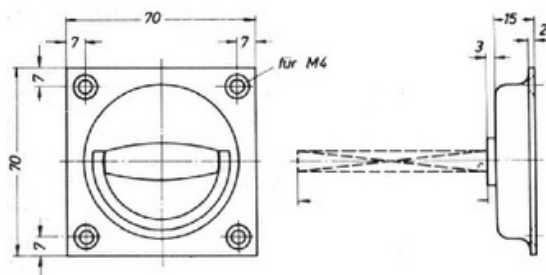

Firkantet stift til elevatorgreb

Mål: 8 x 60 mm