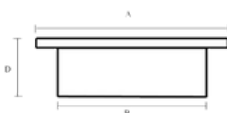

Skydedørsskåle, rund

Skydedørsskål rund, sort

Moderne skydedørsskål i mat sort.
Passer perfekt til f.eks. vores Retro beslag.
Findes i tre størrelser.

Varenr.	Indeholder	DB
06762	Skydeskål sort Ø49/45	1958020
06763	Skydeskål sort Ø64/60	1958021
06756	Skydeskål sort Ø50/40	2139766

Skydedørsskål rund, 50/37 mm

Mål: A: 50mm, B: 37mm, D: 9mm.

Varenr	Indeholder	DB
06727	Skydedørsskål rund, messing	5968579

Skydedørsskål, rund 50/40 mm

Mål: A: 50mm, B: 39,6mm, D: 9mm.

Varenr	Indeholder	DB
06680	Skydedørs skål rund, hvid	5101496
06681	Skydedørsskål rund, messing	5101497
06682	Skydedørsskål rund, rustfri børstet	5101499
06624	Skydedørs skål rund, rustfri blank	3090164