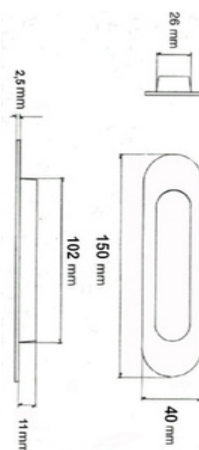

Skydedørsskål rund, 50/37 mm

Mål: A: 50mm, B: 37mm, D: 9mm.

Varenr	Indeholder	DB
06727	Skydedørsskål rund, messing	5968579

Skydedørsskål, rund 50/40 mm

Mål: A: 50mm, B: 39,6mm, D: 9mm.

Varenr	Indeholder	DB
06680	Skydedørs skål rund, hvid	5101496
06681	Skydedørsskål rund, messing	5101497
06682	Skydedørsskål rund, rustfri børstet	5101499
06624	Skydedørs skål rund, rustfri blank	3090164

Indvendige mål: L: 70 mm, B: 18 mm, D: 6 mm

Varenr	Indeholder	DB
06621	Skydedørsskål, formessing	4650677
06622	Skydedørsskål, forniklet	4650503

Skydedørsskål oval rustfri 120/40

Monteres med skruer og derfor specielt velegnet til branddøre. Bruges også i de tilfælde hvor et mere rå look ønskes.

Hulstørrelse:

- L: 93mm

- B: 28mm.

Varenr	Indeholder	DB
06768	Skydedørsskål oval, rustfri	5186687

Skydedørsskål 110x36 mm (lille model)

Flot udformet og stilren skydedørsskål. Markeret bund.

Varenr	Indeholder	DB
06744	Skydedørsskål, forgyldt	5864798
06746	Skydedørsskål, matbørstet stål	5864800

Skydedørsskåle, oval

Skydedørsskål oval 148x51 mm

Denne skydedørsskål er designet til at passe i- og dække en standardudfræsning i en gammel dør.

Hulstørrelse:

- L: 115 mm
- B: 40 mm

Varenr	Indeholder	DB
06764	Skydedørsskål oval, sort	1938437
06769	oval, rustfri	1600760