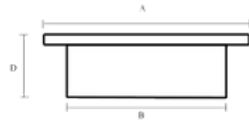

SVALK

SKYDE GODT BESLAG

Skydedørsskåle, portgreb, låse
& div. tilbehør

www.svalk.dk

Skydedørsskåle, rund

Skydedørsskål rund, 40/35 mm

Mål:

- A: 40mm
- B: 35mm
- D: 11mm.