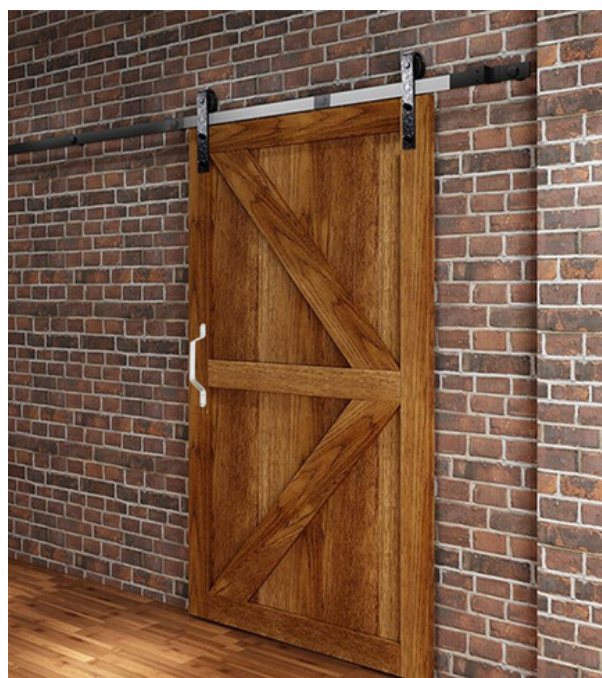

Bøjlegreb. Antik Kobber & Antik Bronze

Varenr	Indeholder	DB
06650	Antik Kobber	2213400
06651	Antik Bronze	2213397