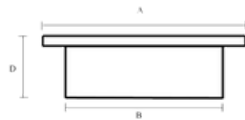

Varenr	Indeholder	DB
06751	Skydedørsskål rund, forgyldt	5938383
06750	Skydedørsskål rund, rustfri stål	5933808

Skydedørsskål rund, 48/40 mm

Mål:

- A: 48mm
- B: 40mm
- D: 10mm.

Varenr	Indeholder	DB
06767	Skydedørsskål rund, messing	5673098
06766	Skydedørsskål rund, rustfri stål	5673097