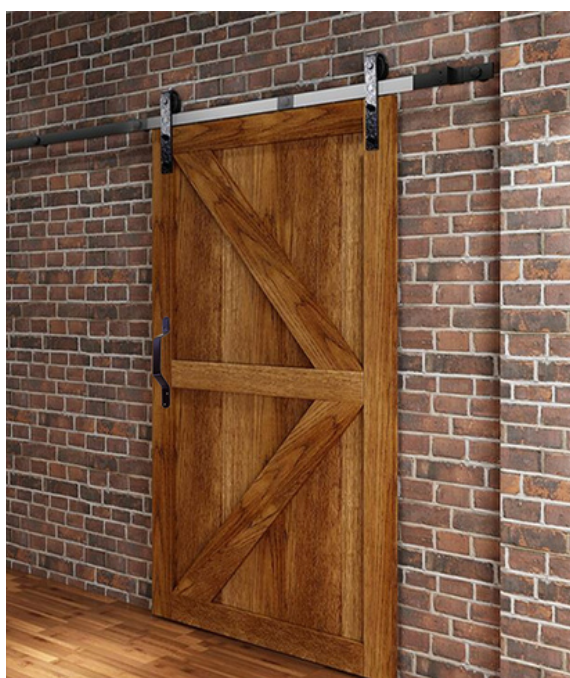

Bøjlegreb. Antik Kobber & Antik Bronze

Varenr	Indeholder	DB
06650	Antik Kobber	2213400
06651	Antik Bronze	2213397