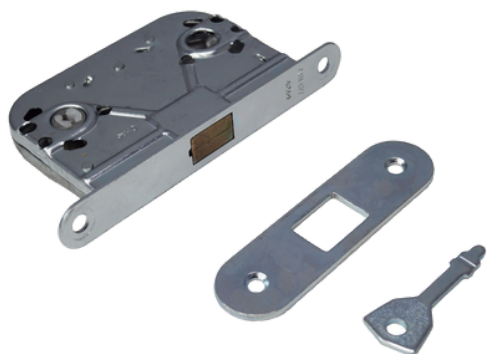

Låse til skydedøre og -porte

Hagelås til indvendig skydedør

Hagelås inkl. slutblik og nøgle.

Perfekt sammen med SVALK indbygningskarm.

Varenr	Indeholder	DB
06587	Hagelås til skydedøre	1940011