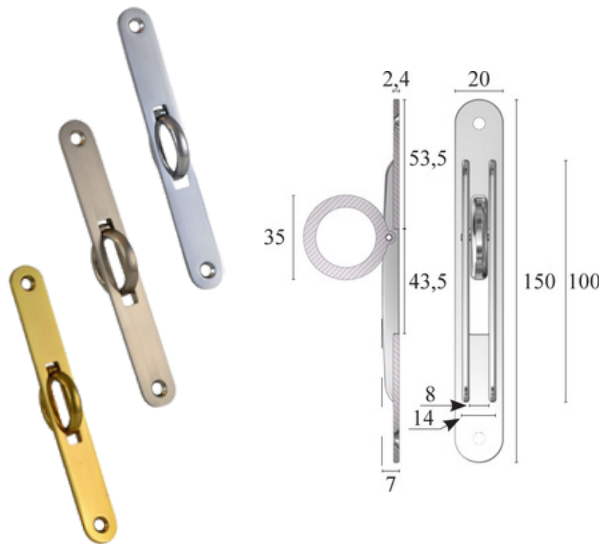

Skydedørsgreb, flad

Let at montere da de leveres med dobbeltklæbende tape, som fæstner på alle overflader.

En flot og stilren løsning til både træ- og glasdøre.

- Højde: 105mm
- Bredde: 55mm
- Dybde: 5mm.

Varenr	Indeholder	DB
06757	Skydedørsgreb flad, mat sort	2106617
06758	Skydedørsgreb flad, mat sølv	2106618
06759	Skydedørsgreb flad, mat hvid	2106619

Skydeportsskåle

CN skål, lille

A	B	LA	LB	H
52 mm	28 mm	115 mm	95 mm	21 mm

Varenr	Indeholder	DB
06645	CN skål, galvaniseret stål	8133084

CN skål, stor

A	B	LA	LB	H
90 mm	48,5 mm	200 mm	162,5 mm	21,5 mm

Varenr	Indeholder	DB
06647	CN skål, galvaniseret stål	8133100
06648	CN skål, rustfri mat	8133118

EURO skål

A	B	LA	LB	H
76 mm	40 mm	176 mm	144 mm	22,5 mm

Varenr	Indeholder	DB
06628	Euro skål, galvaniseret stål	8133076

Indfaldsringe

Indfaldsring

Passer i udfræsningen til en standard låsekasse.

Mål:

- Højde: 150mm
- Bredde: 20mm.