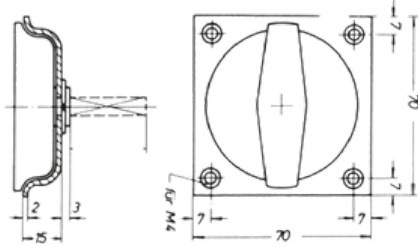

Elevatorgreb