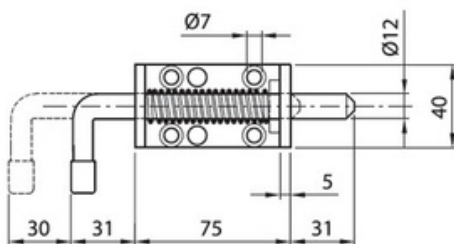

Skudrigle med fjeder

Varenr	Indeholder	DB
06629	Skudrigle med fjeder	2034372