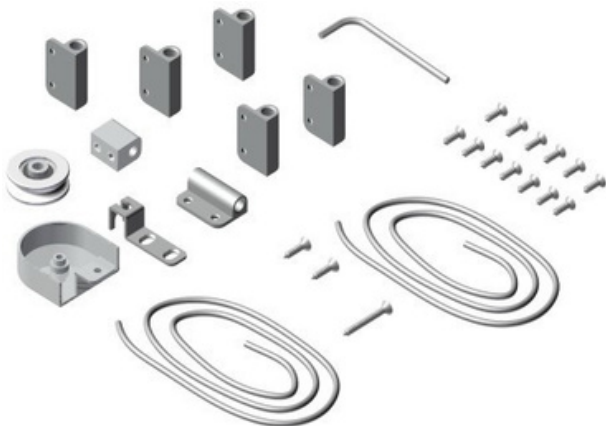

Handicapgreb

Handicapgreb

Nylonremmen monteres med plade i enten messing eller rustfri.

Varenr	Indeholder	DB
06640	Handicapgreb m/nylon, messing	2109718
06642	Handicapgreb m/nylon, rustfri	2109719

Autoluk

Push Out

Push Out

Beregnet til indbyggede døre og SVALK indbygningskarme, når push out effekt ønskes.

Med Push Out kan du lukke din skydedør uden brug af indfaldsringe og lignende.

Montér Push Out på bagkanten af din dør. Udløseren aktiveres med et let tryk på dørens forkant.