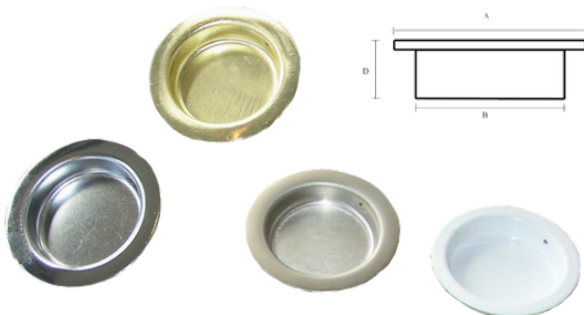

Varenr	Indeholder	DB
06751	Skydedørsskål rund, forgyldt	5938383
06750	Skydedørsskål rund, rustfri stål	5933808

Skydedørsskål rund, 48/40 mm

Mål:

- A: 48mm
- B: 40mm
- D: 10mm.

Varenr	Indeholder	DB
06767	Skydedørsskål rund, messing	5673098
06766	Skydedørsskål rund, rustfri stål	5673097

Skydedørsskål rustfri, 50/40 mm

Mål:

- A: 50mm
- B: 40mm
- D: 10mm.

Varenr	Indeholder	DB
06765	Skydedørsskål rund, rustfri	1888279

Skydedørsskål rund, 40/32 mm

Mål:

- A: 40mm
- B: 32mm
- D: 6mm.

Varenr	Indeholder	DB
06620	Skydedørsskål rund, formessing	5859207
06724	Skydedørsskål rund, forniklet	4650529

Skydedørsskåle, rund

Skydedørsskål rund, sort

Moderne skydedørsskål i mat sort.
Passer perfekt til f.eks. vores Retro beslag.
Findes i tre størrelser.

Varenr.	Indeholder	DB
06762	Skydeskål sort Ø49/45	1958020
06763	Skydeskål sort Ø64/60	1958021
06756	Skydeskål sort Ø50/40	2139766

Skydedørsskål rund, 50/37 mm

Mål: A: 50mm, B: 37mm, D: 9mm.

Varenr	Indeholder	DB
06727	Skydedørsskål rund, messing	5968579

Skydedørsskål, rund 50/40 mm

Mål: A: 50mm, B: 39,6mm, D: 9mm.

Varenr	Indeholder	DB
06680	Skydedørs skål rund, hvid	5101496
06681	Skydedørsskål rund, messing	5101497
06682	Skydedørsskål rund, rustfri børstet	5101499
06624	Skydedørs skål rund, rustfri blank	3090164