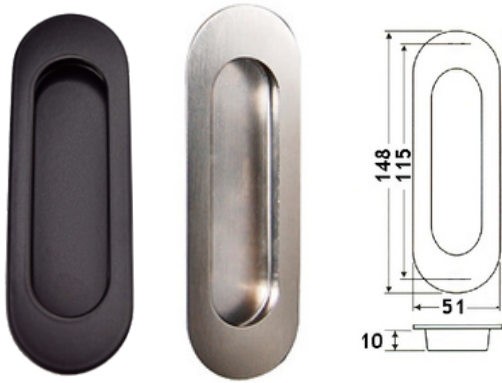

Skydedørsskåle, oval

Skydedørsskål oval 148x51 mm

Denne skydedørsskål er designet til at passe i- og dække en standardudfræsning i en gammel dør.

Hulstørrelse:

- L: 115 mm
- B: 40 mm

Varenr	Indeholder	DB
06764	Skydedørsskål oval, sort	1938437
06769	oval, rustfri	1600760

Dækplade til låsekasse-udfræsning

Dækker elegant hullet efter en gammel låsekasse-udfræsning.

Mål:

- L: 150 mm
- B: 20 mm.

Varenr	Indeholder	DB
06770	Dækplade, rustfri	1600759