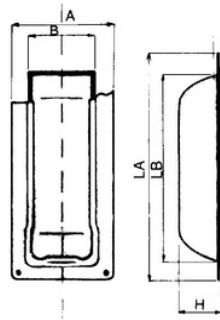

Skydeportsskåle

CN skål, lille

A	B	LA	LB	H
52 mm	28 mm	115 mm	95 mm	21 mm

Varenr	Indeholder	DB
06645	CN skål, galvaniseret stål	8133084