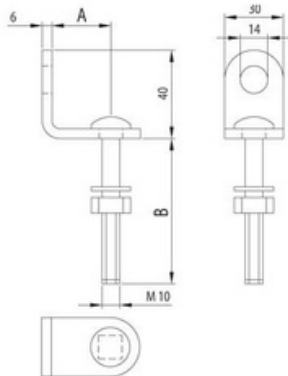

Udvendige mål: B: 31 mm, L: 85 mm

Indvendige mål: B: 20 mm, L: 60 mm, D: 10 mm

Mulighed for at skrue skydeskålen fast.

Varenr	Indeholder	DB
06726	Skydedørsskål, forniklet	4650545

Skydedørsskåle, firkantet

- H: 210 mm
- B: 25 mm
- D: 90 mm.

Varenr	Indeholder	DB
06590	Hagelås	7614142

Hagelås med cylinder og slutblik

Meget kraftig hagelås til skydeporte.

Inkl. cylinder, slutblik og 3 nøgler.

Indbygningsmål:

- H: 210mm
- B: 25mm
- D: 100mm.

Varenr	Indeholder	DB
06585	Hagelås	-

Låse

Rullelås med blik

Rullelåsen er justerbar og velegnet til døre, hvor der bruges svingdørshængsler.

	A	B	C	D
Rullelås lille	100 mm	16 mm	25 mm	33 mm
Rullelås stor	120 mm	25 mm	35 mm	37 mm

Varenr.	Indeholder	DB
06588	Rullelås lille	5933809
06589	Rullelås stor	5933810

Hængselbeslag til skydeport

B mål: 44mm
A mål: 16mm

Varenr	Indeholder	DB
06595	Hængselbeslag for skydeport	2034360

Svejsrigerle med fjeder