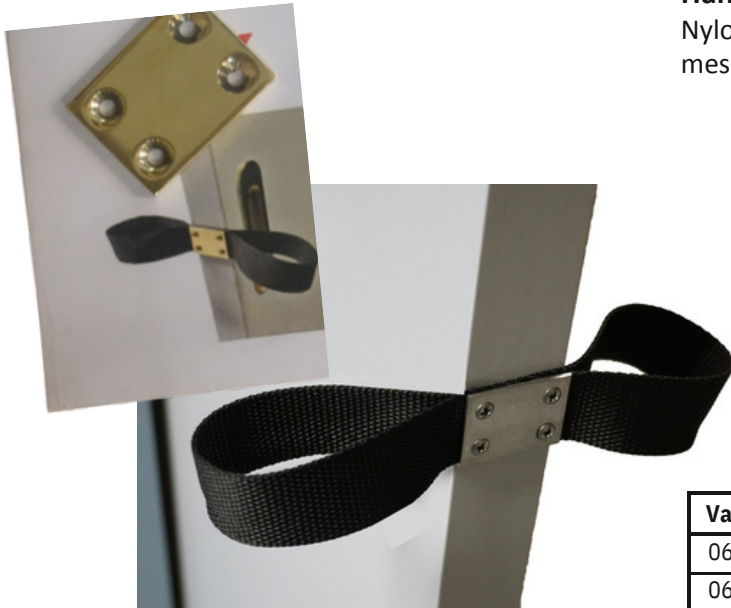

- Mål: 275 x 25 x 5mm.

- Udladning: 50mm.

Varenr	Indeholder	DB
06632	Bøjlegreb Galva	5892433
06633	Bøjlegreb Sort	1938436

Bøjlegreb. Antik Kobber & Antik Bronze

Varenr	Indeholder	DB
06650	Antik Kobber	2213400
06651	Antik Bronze	2213397

Handicapgreb

Handicapgreb

Nylonremmen monteres med plade i enten messing eller rustfri.

Varenr	Indeholder	DB
06640	Handicapgreb m/nylon, messing	2109718
06642	Handicapgreb m/nylon, rustfri	2109719

Autoluk