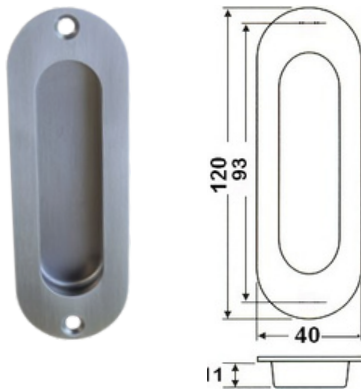

Skydedørsskål rund, 50/37 mm

Mål: A: 50mm, B: 37mm, D: 9mm.

Varenr	Indeholder	DB
06727	Skydedørsskål rund, messing	5968579

Skydedørsskål, rund 50/40 mm

Mål: A: 50mm, B: 39,6mm, D: 9mm.

Varenr	Indeholder	DB
06680	Skydedørs skål rund, hvid	5101496
06681	Skydedørsskål rund, messing	5101497
06682	Skydedørsskål rund, rustfri børstet	5101499
06624	Skydedørs skål rund, rustfri blank	3090164

Skydedørsskål, rund 70/45 mm

Varenr	Indeholder	DB
06732	Skydeskål mat sort	2102533
06733	Skydeskål mat børstet	2102534
06734	Skydeskål mat hvid	2102535

Skydedørsskåle, oval

Skydedørsskål 77x25 mm

Udvendige mål: L: 77 mm, B: 25 mm

Indvendige mål: L: 70 mm, B: 18 mm, D: 6 mm

Varenr	Indeholder	DB
06621	Skydedørsskål, formessing	4650677
06622	Skydedørsskål, forniklet	4650503

Skydedørsskål oval rustfri 120/40

Monteres med skruer og derfor specielt velegnet til branddøre. Bruges også i de tilfælde hvor et mere rå look ønskes.

Hulstørrelse:

- L: 93mm

- B: 28mm.

Varenr	Indeholder	DB
06768	Skydedørsskål oval, rustfri	5186687

Skydedørsskål 110x36 mm (lille model)

Flot udformet og stilren skydedørsskål. Markeret bund.

Varenr	Indeholder	DB
06744	Skydedørsskål, forgyldt	5864798
06746	Skydedørsskål, matbørstet stål	5864800