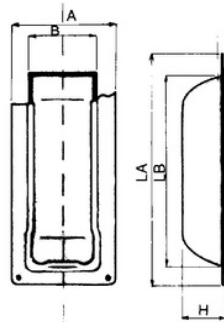

Skydedørsgreb, flad

Let at montere da de leveres med dobbeltklæbende tape, som fæstner på alle overflader.

En flot og stilren løsning til både træ- og glasdøre.

- Højde: 105mm
- Bredde: 55mm
- Dybde: 5mm.

Varenr	Indeholder	DB
06645	CN skål, galvaniseret stål	8133084

CN skål, stor

A	B	LA	LB	H
90 mm	48,5 mm	200 mm	162,5 mm	21,5 mm

Varenr	Indeholder	DB
06647	CN skål, galvaniseret stål	8133100
06648	CN skål, rustfri mat	8133118

EURO skål

A	B	LA	LB	H
76 mm	40 mm	176 mm	144 mm	22,5 mm

Varenr	Indeholder	DB
06628	Euro skål, galvaniseret stål	8133076

Indfaldsringe

Indfaldsring

Passer i udfræsningen til en standard låsekasse.

Mål:

- Højde: 150mm
- Bredde: 20mm.