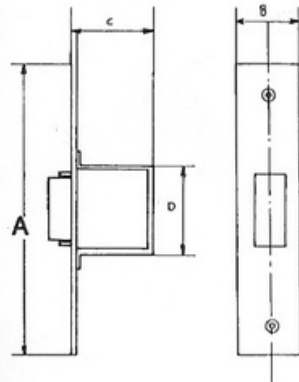

Låse

Rullelås med blik

Rullelåsen er justerbar og velegnet til døre, hvor der bruges svingdørshængsler.

	A	B	C	D
Rullelås lille	100 mm	16 mm	25 mm	33 mm
Rullelås stor	120 mm	25 mm	35 mm	37 mm

Varenr.	Indeholder	DB
06588	Rullelås lille	5933809
06589	Rullelås stor	5933810