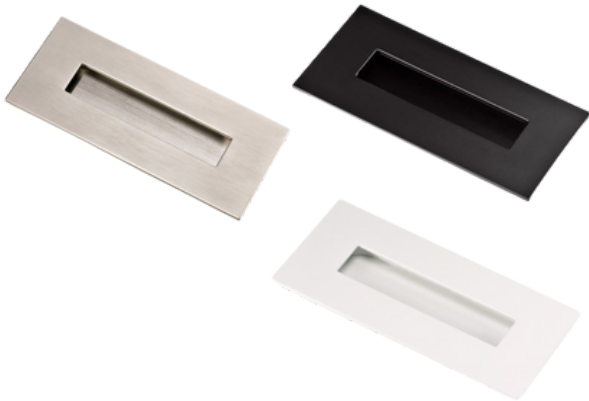

Skydedørsskålene og dækpladen er designet til at dække en standard udfræsning i en dør.

Varenr	Indeholder	DB
06772	1 x dækplade, rustfri 2 x skydedørsskål oval, rustfri	1618177

Skydedørsskåle, oval

Skydedørsskål 95x35 mm (stor)

Udvendige mål: B: 35 mm, L: 95 mm

Indvendige mål: B: 25 mm, L: 75 mm, D: 8 mm

Mulighed for at skrue skydeskålen fast.

Varenr	Indeholder	DB
06625	Skydedørsskål, formessing	318639

Skydedørsskål 85x31 mm (lille)

Udvendige mål: B: 31 mm, L: 85 mm

Indvendige mål: B: 20 mm, L: 60 mm, D: 10 mm

Mulighed for at skrue skydeskålen fast.

Varenr	Indeholder	DB
06726	Skydedørsskål, forniklet	4650545

Skydedørsskåle, firkantet