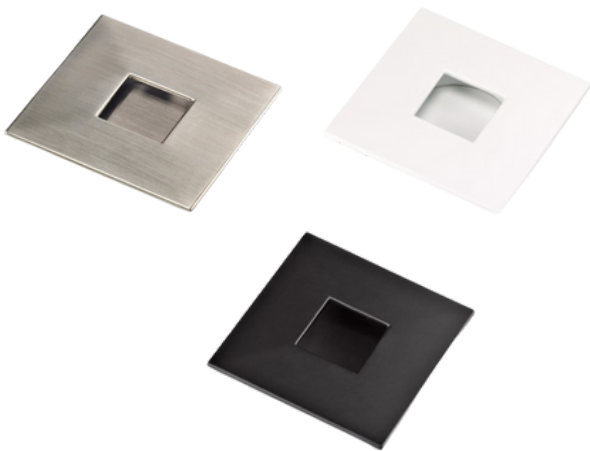

Udvendige mål: B: 35 mm, L: 95 mm

Indvendige mål: B: 25 mm, L: 75 mm, D: 8 mm

Mulighed for at skrue skydeskålen fast.

Varenr	Indeholder	DB
06625	Skydedørsskål, formessing	318639

Skydedørsskål 85x31 mm (lille)

Udvendige mål: B: 31 mm, L: 85 mm

Indvendige mål: B: 20 mm, L: 60 mm, D: 10 mm

Mulighed for at skrue skydeskålen fast.

Varenr	Indeholder	DB
06726	Skydedørsskål, forniklet	4650545

Skydedørsskåle, firkantet

Skydedørsskål, rektangulær

Udvendige mål: 155 x 73mm
Indvendige mål: 124 x 40mm.

Varenr	Indeholder	DB
06739	Skydedørsskål rektangulær, mat sort	2102539
06740	Skydedørsskål rektangulær, mat børstet	2102540
06741	Skydedørsskål rektangulær, mat hvid	2102541

Skydedørsgreb, flad

Let at montere da de leveres med dobbeltklæbende tape, som fæstner på alle overflader.

En flot og stilren løsning til både træ- og glasdøre.

- Højde: 105mm
- Bredde: 55mm
- Dybde: 5mm.