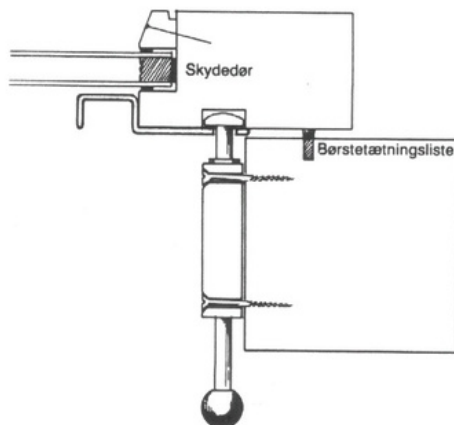

Skudrigle

Skudrigle

Fjederpåvirket skudrigle fremstillet med aluminiumshus.

Stållaksel med messinglåsetap og kuglegreb.

Hus 80 x 40 x 20 mm.

Slutblik/skydedørgreb 84 x 81 x 3 mm.

Udvendig bøjlegreb 110 x 50

Varenr	Indeholder	DB
06600	1 x låsekasse, 1 x låseblok udformet som greb, 1 x låseblok 1 x bøjlegreb til udvendig brug	3090123
06606	Greb med slids, hvid	3090180
06607	Bøjlegreb, hvid	3090198
06608	Slutblok, hvid	3090206