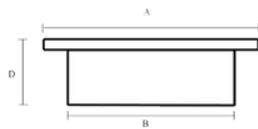

Skydedørsskål rund, 48/40 mm

Mål:

- A: 48mm
- B: 40mm
- D: 10mm.

Varenr	Indeholder	DB
06767	Skydedørsskål rund, messing	5673098
06766	Skydedørsskål rund, rustfri stål	5673097