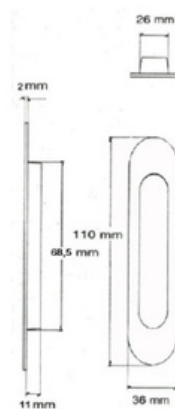

Skydedørsskål rund, 50/37 mm

Mål: A: 50mm, B: 37mm, D: 9mm.

Varenr	Indeholder	DB
06727	Skydedørsskål rund, messing	5968579

Skydedørsskål, rund 50/40 mm

Mål: A: 50mm, B: 39,6mm, D: 9mm.

Varenr	Indeholder	DB
06680	Skydedørs skål rund, hvid	5101496
06681	Skydedørsskål rund, messing	5101497
06682	Skydedørsskål rund, rustfri børstet	5101499
06624	Skydedørs skål rund, rustfri blank	3090164

Skydedørsskål, rund 70/45 mm

Varenr	Indeholder	DB
06732	Skydeskål mat sort	2102533
06733	Skydeskål mat børstet	2102534
06734	Skydeskål mat hvid	2102535

Skydedørsskåle, oval

Skydedørsskål 77x25 mm

Udvendige mål: L: 77 mm, B: 25 mm

Indvendige mål: L: 70 mm, B: 18 mm, D: 6 mm

Varenr	Indeholder	DB
06621	Skydedørsskål, formessing	4650677
06622	Skydedørsskål, forniklet	4650503

Skydedørsskål oval rustfri 120/40

Monteres med skruer og derfor specielt velegnet til branddøre. Bruges også i de tilfælde hvor et mere rå look ønskes.

Hulstørrelse:

- L: 93mm

- B: 28mm.

Varenr	Indeholder	DB
06768	Skydedørsskål oval, rustfri	5186687

Skydedørsskål 110x36 mm (lille model)

Flot udformet og stilren skydedørsskål. Markeret bund.

Varenr	Indeholder	DB
06744	Skydedørsskål, forgyldt	5864798
06746	Skydedørsskål, matbørstet stål	5864800