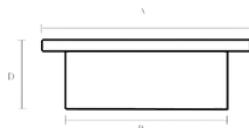

Varenr	Indeholder	DB
06751	Skydedørsskål rund, forgyldt	5938383
06750	Skydedørsskål rund, rustfri stål	5933808

Skydedørsskål rund, 48/40 mm

Mål:

- A: 48mm
- B: 40mm
- D: 10mm.

Varenr	Indeholder	DB
06767	Skydedørsskål rund, messing	5673098
06766	Skydedørsskål rund, rustfri stål	5673097

Skydedørsskål rustfri, 50/40 mm

Mål:

- A: 50mm
- B: 40mm
- D: 10mm.

Varenr	Indeholder	DB
06765	Skydedørsskål rund, rustfri	1888279

Skydedørsskål rund, 40/32 mm

Mål:

- A: 40mm
- B: 32mm
- D: 6mm.

Varenr	Indeholder	DB
06620	Skydedørsskål rund, formessing	5859207
06724	Skydedørsskål rund, forniklet	4650529