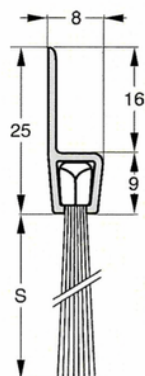

## Børsteliste h-profil, 35-15 mm i hvid plast

Selvklæbende børsteliste i hvid plast.  
Består af en hvid plastprofil og slidstærk børste lavet af polypropylen fibre.

Total højde : 35 mm

Børstehøjde : 15 mm

Kan leveres med andre børstetyper, hestehår mm. ved køb af min. 25 lgd.

Total højde : 30 mm

Børstehøjde (S) : 14 mm

Varenr	Indeholder	DB
06856	Børsteliste h-profil 30-14, 1 meter	5733737
06840	Børsteliste h-profil 30-14, 3 meter	5968588

## Børsteliste h-profil, 40-24 mm

Består af en aluminiumsprofil og slidstærk børste lavet af polypropylen fibre.  
Selv ved lave temperaturer forbliver børsten funktionel.  
Min. temperatur -20° Max. temperatur 90°

Kan leveres med andre børstetyper, hestehår mm. ved køb af min. 25 lgd.

Total højde : 40 mm

Børstehøjde (S) : 24 mm

Varenr	Indeholder	DB
06857	Børsteliste h-profil 40-24, 1 meter	5733739
06841	Børsteliste h-profil 40-24, 3 meter	5968589