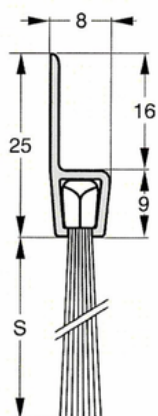

Kan leveres med andre børstetyper, hestehår mm. ved køb af min. 25 lgd.

Total højde : 40 mm

Børstehøjde (S) : 24 mm

Varenr	Indeholder	DB
06857	Børsteliste h-profil 40-24, 1 meter	5733739
06841	Børsteliste h-profil 40-24, 3 meter	5968589

Kan leveres med andre børstetyper, hestehår mm. ved køb af min. 25 lgd.

Total højde : 60 mm

Børstehøjde (S) : 35 mm

Varenr	Indeholder	DB
06839	Børsteliste h-profil 60-35, 3 meter	5699826

## Børsteliste h-profil, 70-45 mm

Består af en aluminiumsprofil og slidstærk børste lavet af polypropylen fibre.

Selv ved lave temperaturer forbliver børsten funktionel.  
Min. temperatur -20° Max. temperatur 90°

Kan leveres med andre børstetyper, hestehår mm. ved køb af min. 25 lgd.

Total højde : 70 mm

Børstehøjde (S) : 45 mm

Varenr	Indeholder	DB
06843	Børsteliste h-profil 70-45, 3 meter	5968591