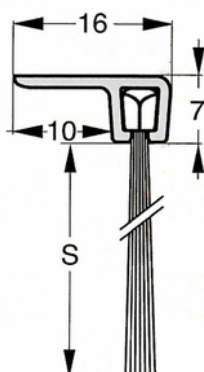

Børsteliste F-profil, 21-14 mm

Består af en aluminiumsprofil og slidstærk børste lavet af polypropylen fibre.
Selv ved lave temperaturer forbliver børsten funktionel.
Min. temperatur -20° Max. temperatur 90°

Kan leveres med andre børstetyper, hestehår mm. ved køb af min. 25 lgd.

Total højde : 21 mm   Børstehøjde (S) : 14 mm

Varenr	Indeholder	DB
06877	Børsteliste F-profil 21-14, 1 meter	5793037
06850	Børsteliste F-profil 21-14, 3 meter	5984440