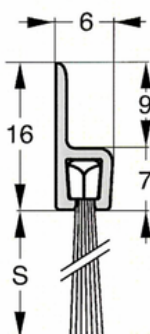

Børsteliste h-profil, 30-14 mm

Består af en aluminiumsprofil og slidstærk børste lavet af polypropylen fibre.
Selv ved lave temperaturer forbliver børsten funktionel.
Min. temperatur -20° Max. temperatur 90°

Kan leveres med andre børstetyper, hestehår mm. ved køb af min. 25 lgd.

Total højde : 30 mm

Børstehøjde (S) : 14 mm

Varenr	Indeholder	DB
06856	Børsteliste h-profil 30-14, 1 meter	5733737
06840	Børsteliste h-profil 30-14, 3 meter	5968588