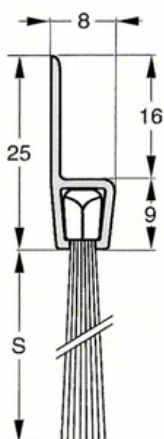

Kan leveres med andre børstetyper, hestehår mm. ved køb af min. 25 lgd.

Total højde : 40 mm

Børstehøjde (S) : 24 mm

Varenr	Indeholder	DB
06857	Børsteliste h-profil 40-24, 1 meter	5733739
06841	Børsteliste h-profil 40-24, 3 meter	5968589

Kan leveres med andre børstetyper, hestehår mm. ved køb af min. 25 lgd.

Total højde : 50 mm

Børstehøjde (S) : 34 mm

Varenr	Indeholder	DB
06858	Børsteliste h-profil 50-34, 1 meter	5733740
06842	Børsteliste h-profil 50-34, 3 meter	5968590

## Børsteliste h-profil, 60-35 mm

Består af en aluminiumsprofil og slidstærk børste lavet af polypropylen fibre.

Selv ved lave temperaturer forbliver børsten funktionel.  
Min. temperatur -20° Max. temperatur 90°

Kan leveres med andre børstetyper, hestehår mm. ved køb af min. 25 lgd.

Total højde : 60 mm

Børstehøjde (S) : 35 mm

Varenr	Indeholder	DB
06839	Børsteliste h-profil 60-35, 3 meter	5699826