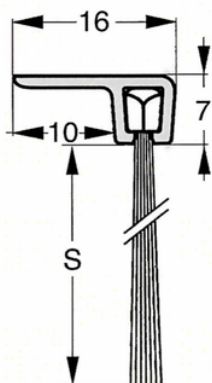

Børsteliste F-profil, 41-34 mm

Består af en aluminiumsprofil og slidstærk børste lavet af polypropylen fibre.
Selv ved lave temperaturer forbliver børsten funktionel.
Min. temperatur -20° Max. temperatur 90°

Kan leveres med andre børstetyper, hestehår mm. ved køb af min. 25 lgd.

Total højde : 41 mm   Børstehøjde (S) : 34 mm

Varenr	Indeholder	DB
06879	Børsteliste F-profil 41-34, 1 meter	5793040
06852	Børsteliste F-profil 41-34, 3 meter	5643041