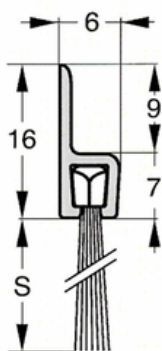

## Børsteliste h-profil, 35-15 mm i hvid plast

Selvklæbende børsteliste i hvid plast.  
Består af en hvid plastprofil og slidstærk børste lavet af polypropylen fibre.

Total højde : 35 mm

Børstehøjde : 15 mm

## Børsteliste h-profil, 30-14 mm

Består af en aluminiumsprofil og slidstærk børste lavet af polypropylen fibre.  
Selv ved lave temperaturer forbliver børsten funktionel.  
Min. temperatur -20° Max. temperatur 90°

Kan leveres med andre børstetyper, hestehår mm. ved køb af min. 25 lgd.

Total højde : 30 mm

Børstehøjde (S) : 14 mm

Varenr	Indeholder	DB
06856	Børsteliste h-profil 30-14, 1 meter	5733737
06840	Børsteliste h-profil 30-14, 3 meter	5968588

Kan leveres med andre børstetyper, hestehår mm. ved køb af min. 25 lgd.

Total højde : 40 mm

Børstehøjde (S) : 24 mm

Varenr	Indeholder	DB
06857	Børsteliste h-profil 40-24, 1 meter	5733739
06841	Børsteliste h-profil 40-24, 3 meter	5968589