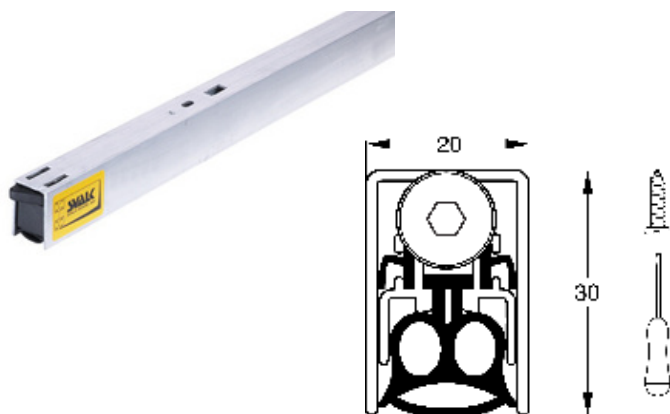

Automatisk tætningsliste decibel

Automatisk tætningsliste med gode lyd- og varmeisolerende egenskaber. Tætningslisten er velegnet til alle typer af døre.

- Max tætning 12 mm.
- Kan afkortes med op til 11 cm.
- Vendbar højre/venstre.
- Selvslukkende gummi i overensstemmelse med UL94 V0.
- Lydisolerende op til 46 dB.

Benævnelse	andvendt test	Måleenhed	værdi
Masse	ISO 1183-87	KG/dm³(+0,02)	1,29
Hårdhed	ISO 868-85	Shore A (-3)	60
Ilt procent	CEI 20-22-67	2%	27,0