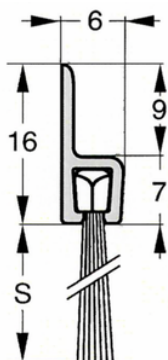

Kan leveres med andre børstetyper, hestehår mm. ved køb af min. 25 lgd.

Total højde : 40 mm

Børstehøjde (S) : 24 mm

Varenr	Indeholder	DB
06857	Børsteliste h-profil 40-24, 1 meter	5733739
06841	Børsteliste h-profil 40-24, 3 meter	5968589

Kan leveres med andre børstetyper, hestehår mm. ved køb af min. 25 lgd.

Total højde : 50 mm

Børstehøjde (S) : 25 mm

Varenr	Indeholder	DB
06855	Børsteliste h-profil 50-25, 1 meter	1460113
06844	Børsteliste h-profil 50-25, 3 meter	5984439

## Børsteliste h-profil, 50-34 mm

Består af en aluminiumsprofil og slidstærk børste lavet af polypropylen fibre.

Selv ved lave temperaturer forbliver børsten funktionel.  
Min. temperatur -20° Max. temperatur 90°

Kan leveres med andre børstetyper, hestehår mm. ved køb af min. 25 lgd.

Total højde : 50 mm

Børstehøjde (S) : 34 mm

Varenr	Indeholder	DB
06858	Børsteliste h-profil 50-34, 1 meter	5733740
06842	Børsteliste h-profil 50-34, 3 meter	5968590