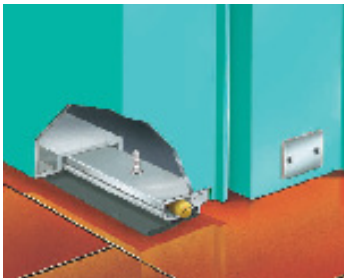

Listen kan monteres direkte under døren, eller fræses op i døren. Afhængig af afstand mellem dør og gulv. Listen fylder 15mm og kan max tætte 10mm. Total 25mm

Varenr	Indeholder	DB
06859	Automatisk tætningsliste 45°, 63 cm	5623234
06860	Automatisk tætningsliste 45°, 73 cm	5968592
06861	Automatisk tætningsliste 45°, 83 cm	5968593
06862	Automatisk tætningsliste 45°, 93 cm	5968594
06863	Automatisk tætningsliste 45°, 103 cm	5968595
06872	Automatisk tætningsliste 45°, 113 cm	5623235
06873	Automatisk tætningsliste 45°, 123 cm	5623237
06874	Automatisk tætningsliste 45°, 133 cm	5227449

Automatisk tætningsliste lige

Automatisk tætningsliste som kræver et minimum af plads idet den fræses ind i bunden af døren. Tætningslisten er specielt velegnet til træ og aluminiumsdøre.

- Max tætning 13 mm.
- Kan afkortes med op til 20 cm i modsat ende af indstillingsmekanismen.
- Vendbar højre/venstre.
- Selvslukkende gummi, i overensstemmelse med UL94 V0.
- Lydisolerende op til 37 dB.