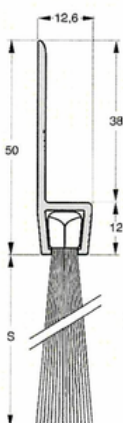

Kan leveres med andre børstetyper, hestehår mm. ved køb af min. 25 lgd.

Total højde : 40 mm

Børstehøjde (S) : 24 mm

Varenr	Indeholder	DB
06857	Børsteliste h-profil 40-24, 1 meter	5733739
06841	Børsteliste h-profil 40-24, 3 meter	5968589

Kan leveres med andre børstetyper, hestehår mm. ved køb af min. 25 lgd.

Total højde : 70 mm

Børstehøjde (S) : 45 mm

Varenr	Indeholder	DB
06843	Børsteliste h-profil 70-45, 3 meter	5968591

## Børsteliste h-profil, 110-60 mm

Består af en aluminiumsprofil og slidstærk børste lavet af polypropylen fibre.

Selv ved lave temperaturer forbliver børsten funktionel.  
Min. temperatur -20° Max. temperatur 90°

Kan leveres med andre børstetyper, hestehår mm. ved køb af min. 25 lgd.

Total højde : 110 mm

Børstehøjde (S) : 60 mm

Varenr	Indeholder	DB
06845	Børsteliste h-profil 110-60, 3 meter	5996378