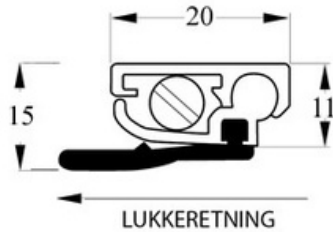

Automatisk tætningsliste 45°

Meget kompakt automatisk tætningsliste som er let at montere. Tætningslisten er specielt velegnet til træ og aluminiumsdøre.

- Max tætning 10 mm.
- Kan afkortes med op til 20 cm i modsat ende af indstillingsmekanismen.
- Vendbar højre/venstre.
- Selvslukkende gummi, i overensstemmelse med UL94 V0.

Højre / venstre vælges ved flytning af messing - aktiveringsknappen inden evt. afkortning.

Reserve dele: Når behovet for udskiftning af gummi til tætningsliste opstår, kan denne tilkøbes i metermål (varenummer 70349).