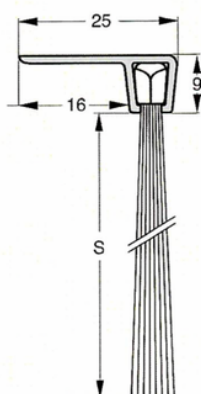

## Børsteliste F-profil, 21-14 mm

Består af en aluminiumsprofil og slidstærk børste lavet af polypropylen fibre.  
Selv ved lave temperaturer forbliver børsten funktionel.  
Min. temperatur -20° Max. temperatur 90°

Kan leveres med andre børstetyper, hestehår mm. ved køb af min. 25 lgd.

Total højde : 21 mm      Børstehøjde (S) : 14 mm

Varenr	Indeholder	DB
06877	Børsteliste F-profil 21-14, 1 meter	5793037
06850	Børsteliste F-profil 21-14, 3 meter	5984440

## Børsteliste F-profil, 31-24 mm

Består af en aluminiumsprofil og slidstærk børste lavet af polypropylen fibre.  
Selv ved lave temperaturer forbliver børsten funktionel.  
Min. temperatur -20° Max. temperatur 90°

Kan leveres med andre børstetyper, hestehår mm. ved køb af min. 25 lgd.

Total højde : 31 mm      Børstehøjde (S) : 24 mm

Varenr	Indeholder	DB
06878	Børsteliste F-profil 31-24, 1 meter	5793038