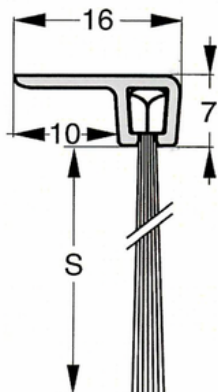

## Børsteliste h-profil, 200-150 mm

Består af en aluminiumsprofil og slidstærk børste lavet af polypropylen fibre.  
Selv ved lave temperaturer forbliver børsten funktionel.  
Min. temperatur -20° Max. temperatur 90°

Kan leveres med andre børstetyper, hestehår mm. ved køb af min. 25 lgd.

Total højde : 200 mm      Børstehøjde (S) : 150 mm

Varenr	Indeholder	DB
06847	Børsteliste h-profil 200-150, 3 meter	5643032

## Børsteliste F-profil, 21-14 mm

Består af en aluminiumsprofil og slidstærk børste lavet af polypropylen fibre.  
Selv ved lave temperaturer forbliver børsten funktionel.  
Min. temperatur -20° Max. temperatur 90°

Kan leveres med andre børstetyper, hestehår mm. ved køb af min. 25 lgd.

Total højde : 21 mm      Børstehøjde (S) : 14 mm

Varenr	Indeholder	DB
06877	Børsteliste F-profil 21-14, 1 meter	5793037
06850	Børsteliste F-profil 21-14, 3 meter	5984440