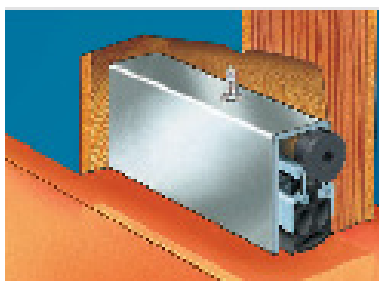

Varenr	Indeholder	DB
06868	Automatisk tætningsliste decibel, 73 cm	5968600
06869	Automatisk tætningsliste decibel, 83 cm	5968601
06870	Automatisk tætningsliste decibel, 93 cm	5968602
06871	Automatisk tætningsliste decibel, 103 cm	5968603
06875	Automatisk tætningsliste decibel, 113 cm	5022369