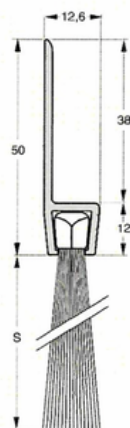

Kan leveres med andre børstetyper, hestehår mm. ved køb af min. 25 lgd.

Total højde : 40 mm

Børstehøjde (S) : 24 mm

Varenr	Indeholder	DB
06857	Børsteliste h-profil 40-24, 1 meter	5733739
06841	Børsteliste h-profil 40-24, 3 meter	5968589

Kan leveres med andre børstetyper, hestehår mm. ved køb af min. 25 lgd.

Total højde : 70 mm

Børstehøjde (S) : 45 mm

Varenr	Indeholder	DB
06843	Børsteliste h-profil 70-45, 3 meter	5968591

## Børsteliste h-profil, 110-60 mm

Består af en aluminiumsprofil og slidstærk børste lavet af polypropylen fibre.

Selv ved lave temperaturer forbliver børsten funktionel.  
Min. temperatur -20° Max. temperatur 90°

Kan leveres med andre børstetyper, hestehår mm. ved køb af min. 25 lgd.

Total højde : 110 mm

Børstehøjde (S) : 60 mm

Varenr	Indeholder	DB
06845	Børsteliste h-profil 110-60, 3 meter	5996378