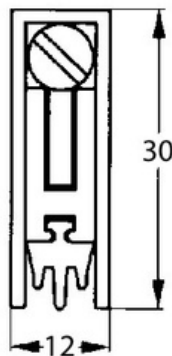

Varenr	Indeholder	DB
06864	Automatisk tætningsliste lige, 73 cm	5968596
06865	Automatisk tætningsliste lige, 83 cm	5968597
06866	Automatisk tætningsliste lige, 93 cm	5968598
06867	Automatisk tætningsliste lige, 103 cm	5968599
06876	Automatisk tætningsliste lige, 123 cm	1546913