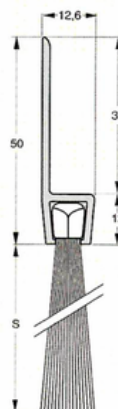

Børsteliste h-profil, 200-150 mm

Består af en aluminiumsprofil og slidstærk børste lavet af polypropylen fibre.
Selv ved lave temperaturer forbliver børsten funktionel.
Min. temperatur -20° Max. temperatur 90°

Kan leveres med andre børstetyper, hestehår mm. ved køb af min. 25 lgd.

Total højde : 200 mm   Børstehøjde (S) : 150 mm

Varenr	Indeholder	DB
06847	Børsteliste h-profil 200-150, 3 meter	5643032