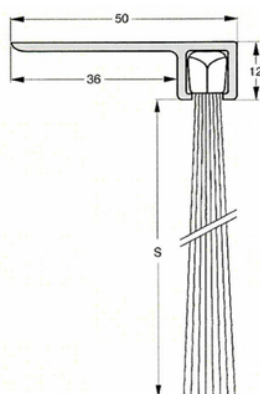

Børsteliste F-profil, 72-60 mm

Består af en aluminiumsprofil og slidstærk børste lavet af polypropylen fibre.
Selv ved lave temperaturer forbliver børsten funktionel.
Min. temperatur -20° Max. temperatur 90°

Kan leveres med andre børstetyper, hestehår mm. ved køb af min. 25 lgd.

Total højde : 72 mm   Børstehøjde (S) : 60 mm

Varenr	Indeholder	DB
06853	Børsteliste F-profil 72-60, 3 meter	5984442