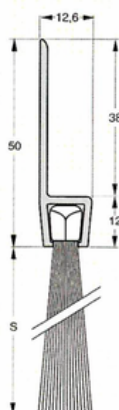

## Børsteliste h-profil, 110-60 mm

Består af en aluminiumsprofil og slidstærk børste lavet af polypropylen fibre.

Selv ved lave temperaturer forbliver børsten funktionel.  
Min. temperatur -20° Max. temperatur 90°

Kan leveres med andre børstetyper, hestehår mm. ved køb af min. 25 lgd.

Total højde : 110 mm

Børstehøjde (S) : 60 mm

Varenr	Indeholder	DB
06845	Børsteliste h-profil 110-60, 3 meter	5996378

## Børsteliste h-profil, 130-80 mm

Består af en aluminiumsprofil og slidstærk børste lavet af polypropylen fibre.  
Selv ved lave temperaturer forbliver børsten funktionel.  
Min. temperatur -20° Max. temperatur 90°

Kan leveres med andre børstetyper, hestehår mm. ved køb af min. 25 lgd.

Total højde : 130 mm      Børstehøjde (S) : 80 mm

Varenr	Indeholder	DB
06846	Børsteliste h-profil 130-80, 3 meter	1447154