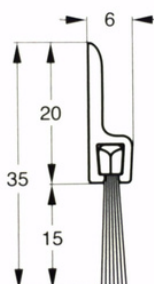

## Børsteliste h-profil, 35-15 mm i hvid plast

Selvklæbende børsteliste i hvid plast.  
Består af en hvid plastprofil og slidstærk børste lavet af polypropylen fibre.

Total højde : 35 mm

Børstehøjde : 15 mm

Kan leveres med andre børstetyper, hestehår mm. ved køb af min. 25 lgd.

Total højde : 30 mm

Børstehøjde (S) : 14 mm

Varenr	Indeholder	DB
06856	Børsteliste h-profil 30-14, 1 meter	5733737
06840	Børsteliste h-profil 30-14, 3 meter	5968588