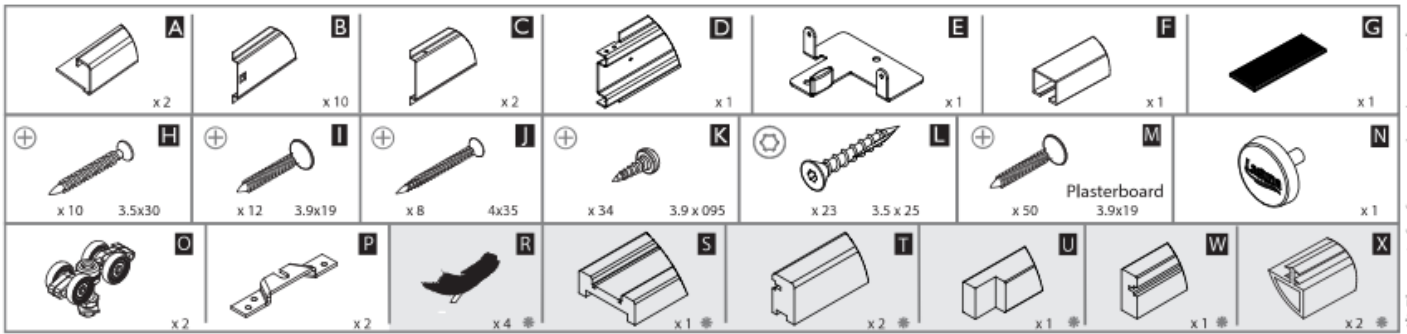

Indbygningsskarm Luna