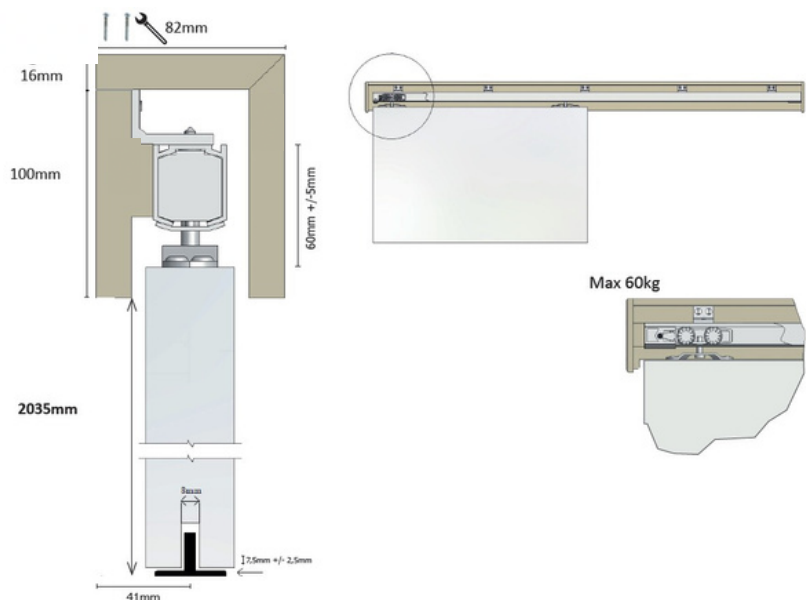

Varenr	DB	Indeholder	Skinne mål	Kappe ind/Anb. max hul	Dørplade mål	Udv. kappemål
00954	1645188	Dækkappe komplet hvid, 112,5 cm dør	226 cm	230 / 110 cm	112,5 cm	233 cm
00955	1645189	Dækkappe komplet hvid, 122,5 cm dør	246 cm	250 / 120 cm	122,5 cm	253 cm
00956	1645192	Dækkappe komplet hvid, 144 cm dør	293 cm	297 / - cm	- cm	300 cm

Skydedørs beslag

RollLock dækkappe hvid

Montering af dækkappe komplet

Endestop og ruller vist til max. 60 kg.

Der kan med fordel tilkøbes Soft Close til skydedør med dækkappe.
Vores udvalg af Soft Close findes i enten 40 kg, 60 kg. dør eller 80 kg. dør.

Varenr	Indeholder	DB
03785	Svalk softclose 40 kg	2075820
03788	Svalk softclose 60 kg	2084557
03789	Svalk softclose 80 kg	2171190

Gaffelnøgle medfølger ikke

Ved dørhøjde på 2040mm

SVALK

SKYDE GODT BESLAG

Svalk Handel ApS
8320 Mårslet
Tlf: +45 86 29 09 00
www.svalk.dk