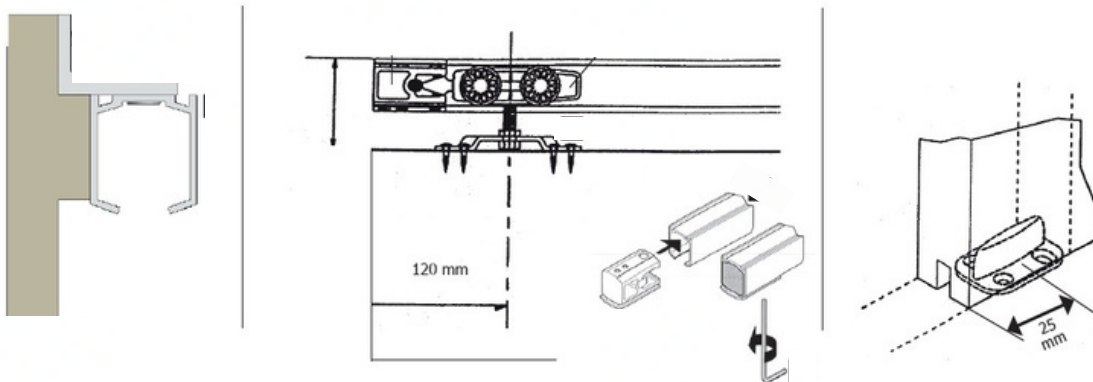

Varenr	DB	Indeholder	Skinne mål	Kappe ind/Anb. max hul	Dørplade mål	Udv. kappemål
00954	1645188	Dækkappe komplet hvid, 112,5 cm dør	226 cm	230 / 110 cm	112,5 cm	233 cm
00955	1645189	Dækkappe komplet hvid, 122,5 cm dør	246 cm	250 / 120 cm	122,5 cm	253 cm
00956	1645192	Dækkappe komplet hvid, 144 cm dør	293 cm	297 / - cm	- cm	300 cm

Skydedørs beslag

RollLock dækkappe hvid

Montering af dækkappe komplet

Endestop og ruller vist til max. 60 kg.

Der kan med fordel tilkøbes Soft Close til skydedør med dækkappe.
Vores udvalg af Soft Close findes i enten 40 kg, 60 kg. dør eller 80 kg. dør.

Varenr	Indeholder	DB
03785	Svalk softclose 40 kg	2075820
03788	Svalk softclose 60 kg	2084557
03789	Svalk softclose 80 kg	2171190

Gaffelnøgle medfølger ikke

Ved dørhøjde på 2040mm

SVALK

SKYDE GODT BESLAG

Svalk Handel ApS
8320 Mårslet
Tlf: +45 86 29 09 00
www.svalk.dk