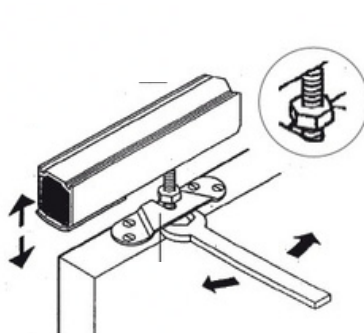

Skydedørs beslag

RollLock dækkappe hvid

Montering af dækkappe komplet

Endestop og ruller vist til max. 60 kg.

Der kan med fordel tilkøbes Soft Close til skydedør med dækkappe.
Vores udvalg af Soft Close findes i enten 40 kg, 60 kg. dør eller 80 kg. dør.

Varenr	Indeholder	DB
03785	Svalk softclose 40 kg	2075820
03788	Svalk softclose 60 kg	2084557
03789	Svalk softclose 80 kg	2171190

Gaffelnøgle medfølger ikke

Ved dørhøjde på 2040mm

SVALK

SKYDE GODT BESLAG

Svalk Handel ApS
8320 Mårslet
Tlf: +45 86 29 09 00
www.svalk.dk