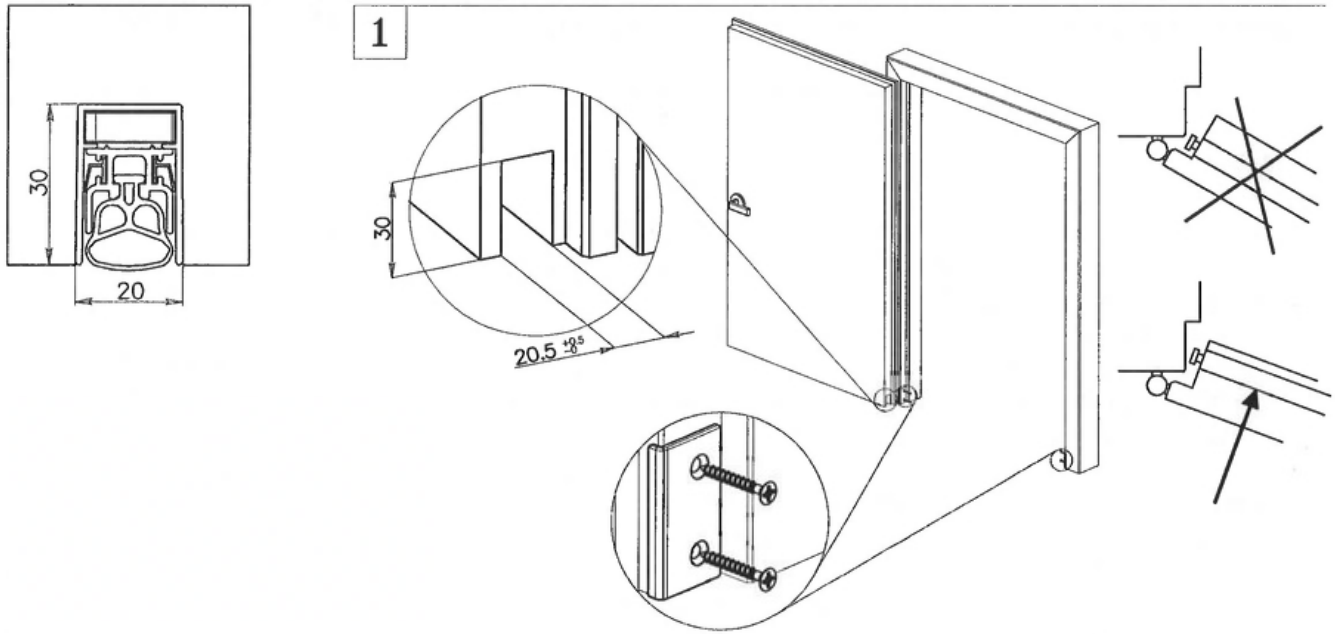

Monteringsvejledning Automatisk tætningsliste - Decibel

SVALK

SKYDE GODT BESLAG

5

6

7

8