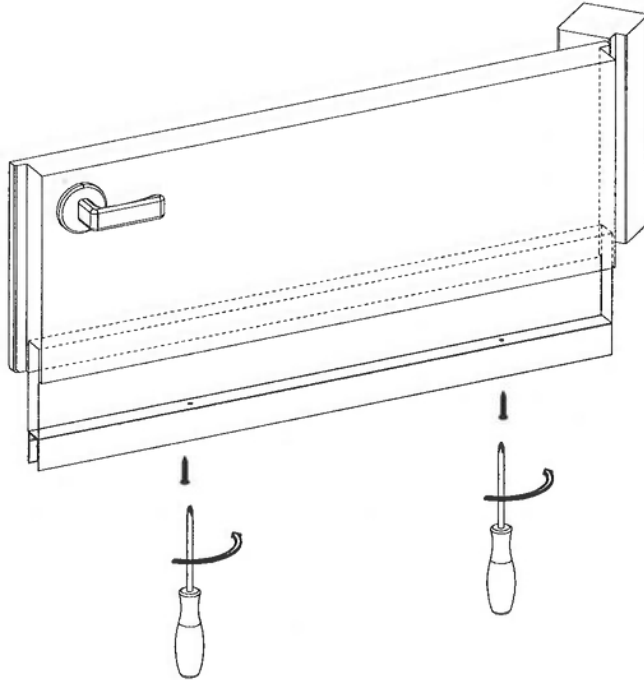

Monteringsvejledning Automatisk tætningsliste - Decibel

SVALK

SKYDE GODT BESLAG

5

6

7

8