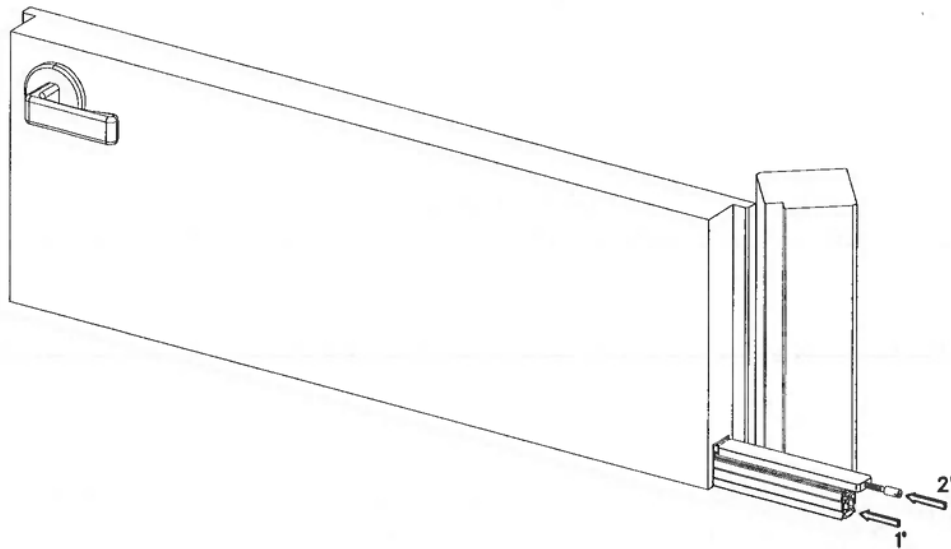

Monteringsvejledning Automatisk tætningsliste - Decibel

SVALK

SKYDE GODT BESLAG

5

6

7

8