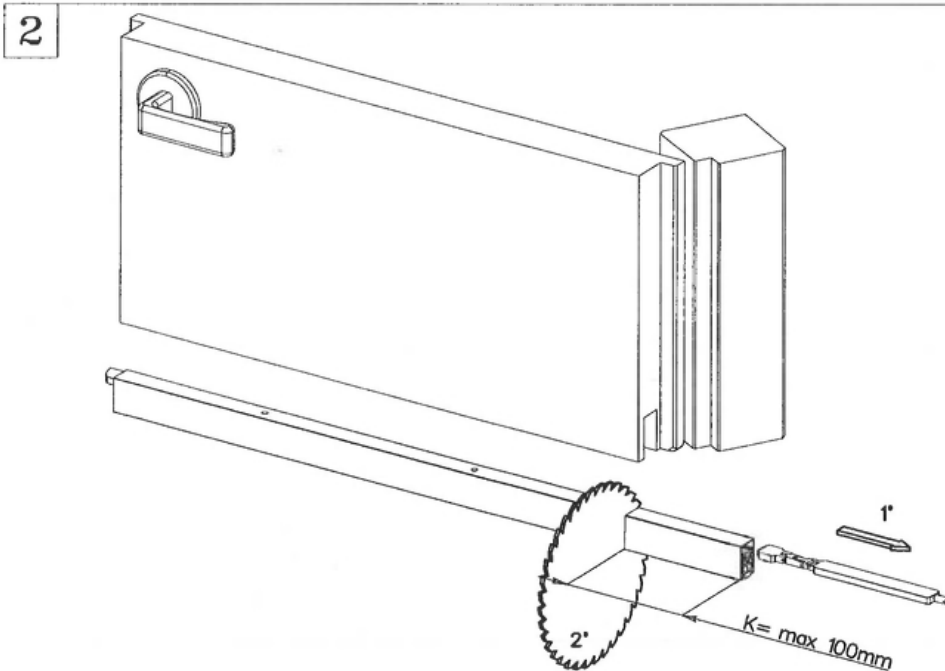

Monteringsvejledning Automatisk tætningsliste - Decibel

SVALK

SKYDE GODT BESLAG

5

6

7

8