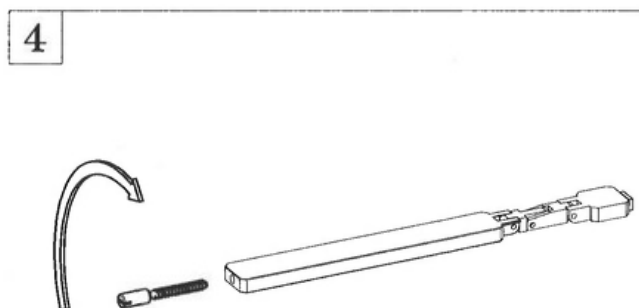

Monteringsvejledning Automatisk tætningsliste - Decibel

SVALK

SKYDE GODT BESLAG

5

6

7

8