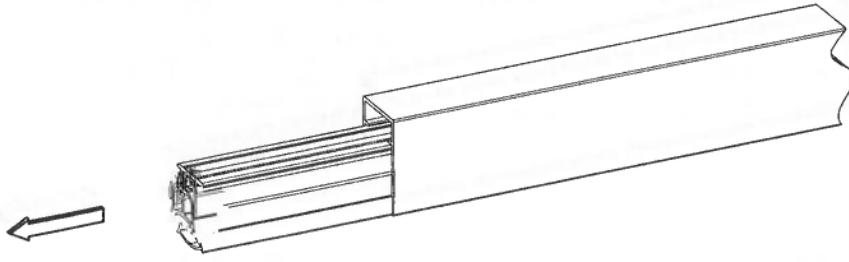

Monteringsvejledning Automatisk tætningsliste - Decibel

SVALK

SKYDE GODT BESLAG

5

6

7

8