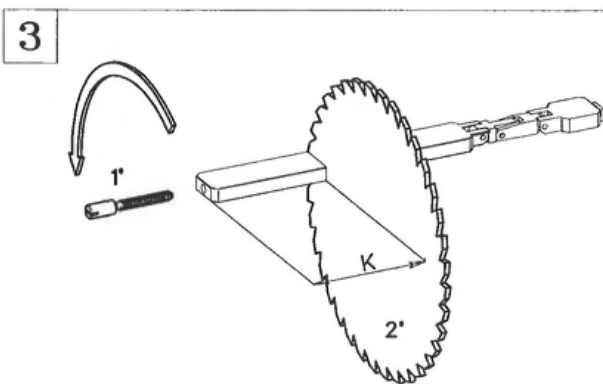

Monteringsvejledning Automatisk tætningsliste - Decibel

SVALK

SKYDE GODT BESLAG

5

6

7

8