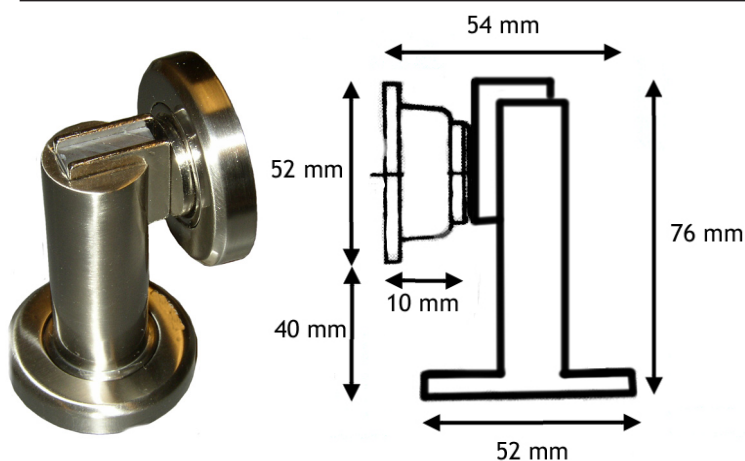

Vinkelstop.

Vinkelstop med gummipuf og krog.
Varmgalvaniseret

Varenr	Indeholder	DB
06013	Vinkelstop	1922005

Dørholder, stor.

Dørholder med magnet i rustfri.

Varenr	Indeholder	DB
01082	Dørholder stor, rustfri	5733733