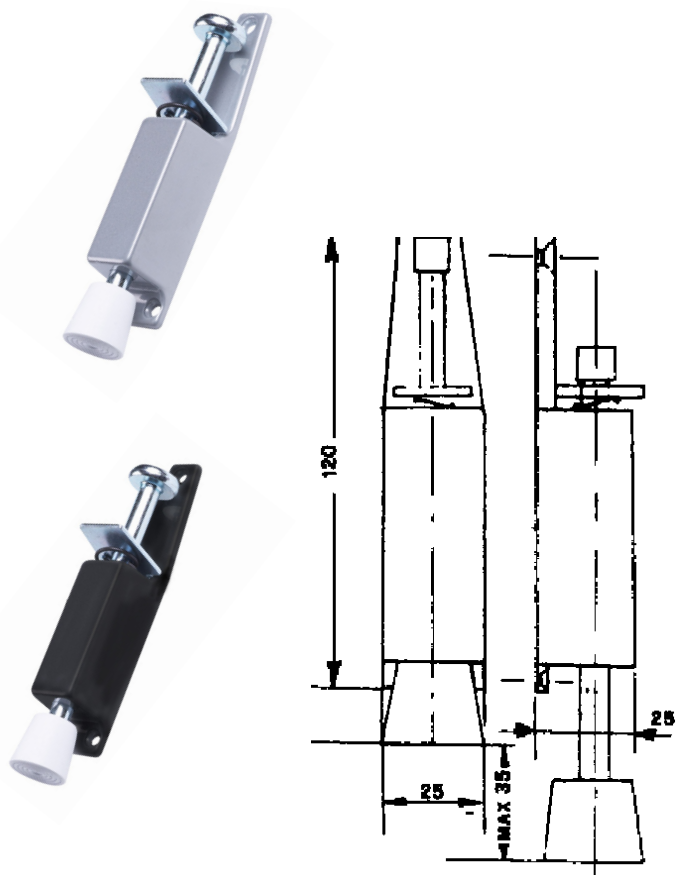

Dørholder

Dørholder, lille.

Varenr	Indeholder	DB
01103	Dørholder lille, Sort	2034363
01106	Dørholder lille, grå	4650867
11001	Gummifod lille, hvid (Reservedel)