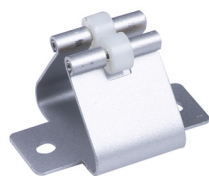

## Dørholder, væg.

Afstand mellem dør og væg 38 mm.

Varenr	Indeholder	DB
01100	Dørholder, forniklet	4375333
01101	Dørholder væg, Messing	1896756

## Dørholder, gulv.

Automatisk dørholder med fjederbelastet klemme.

Varenr	Indeholder	DB
01110	Dørholder, forniklet	8348070

Han

Hun

## Dørholder auto, stor.

Automatisk dørholder med fjederbelastet klemme til vægmontering.

Afstand mellem dør og væg 48 mm.

Varenr	Indeholder	DB
01098	Dørholder, eloxeret aluminium	5810718