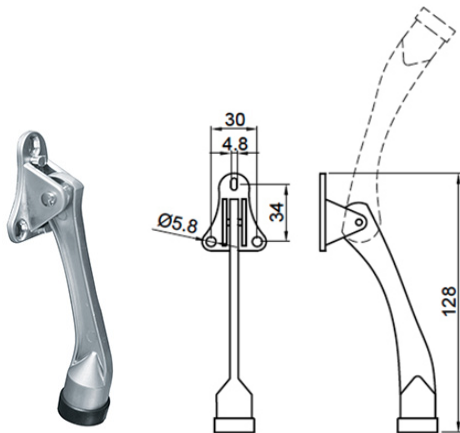

Dørholder

Dørholder, super.

Har dobbeltfjeder, hvilket sikrer ekstra styrke.

Varenr	Indeholder	DB
01090	Dørholder, super	5911686
11002	Gummifod stor, hvid (Reservedel)	

Dørholder klapbar model hotel.

Varenr	Indeholder	DB
01085	Dørholder klapbar model hotel. messing	2034340
01086	Dørholder klapbar model hotel. silver	2034358

Dørholder EKSTRA lang

Farve: sølv eloxeret.

Varenr	Indeholder	DB
01107	Dørholder EKSTRA lang	1915714

Dørholder, klapbar.

Varenr	Indeholder	Tun
01096	Dørholder klapbar, 160 mm	5699824
01087	Dørholder klapbar, 230 mm	1419248
98005	Gummifod, sort (Reservedel)