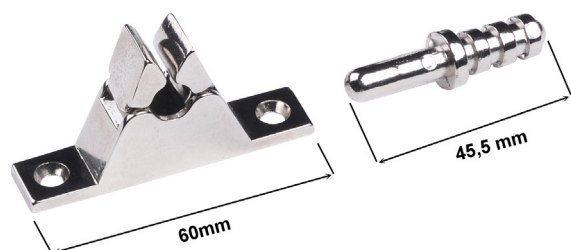

## Dørholder, væg.

Afstand mellem dør og væg 38 mm.

Varenr	Indeholder	DB
01100	Dørholder, forniklet	4375333
01101	Dørholder væg, Messing	1896756

## Dørholder auto, stor.

Automatisk dørholder med fjederbelastet klemme til vægmontering.

Afstand mellem dør og væg 48 mm.

Varenr	Indeholder	DB
01098	Dørholder, eloxeret aluminium	5810718

## Dørholder fast hold.

Dørholder i zinklegering med gummi-fast hold.  
Til væg montering.

Skruer medfølger.

Han part: 75 x 40mm

Hun part: 42 x 15mm

Varenr	Indeholder	DB
01084	Dørholder fast hold.	1748534