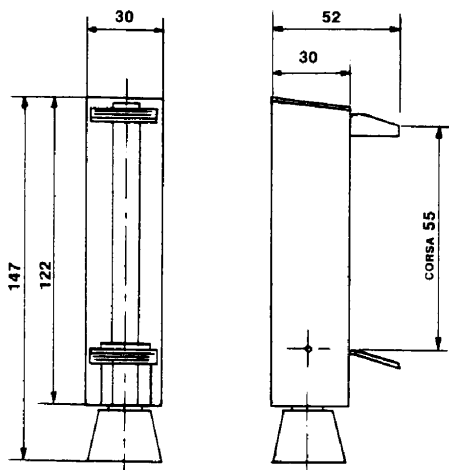

Dørholder

Dørholder, super.

Har dobbeltfjeder, hvilket sikrer ekstra styrke.

Varenr	Indeholder	DB
01090	Dørholder, super	5911686
11002	Gummifod stor, hvid (Reservedel)