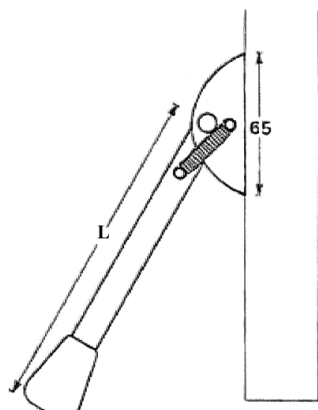

Dørholder, klapbar.

Varenr	Indeholder	Tun
01096	Dørholder klapbar, 160 mm	5699824
01087	Dørholder klapbar, 230 mm	1419248
98005	Gummifod, sort (Reservedel)