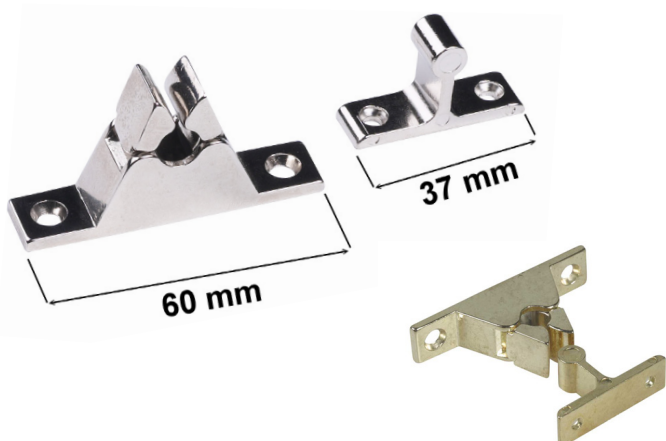

## Dørholder, væg.

Afstand mellem dør og væg 38 mm.

Varenr	Indeholder	DB
01100	Dørholder, forniklet	4375333
01101	Dørholder væg, Messing	1896756

## Dørholder, gulv.

Automatisk dørholder med fjederbelastet klemme.

Varenr	Indeholder	DB
01110	Dørholder, forniklet	8348070

Han

Hun

## Dørholder auto, stor.

Automatisk dørholder med fjederbelastet klemme til vægmontering.

Afstand mellem dør og væg 48 mm.

Varenr	Indeholder	DB
01098	Dørholder, eloxeret aluminium	5810718

## Dørholder fast hold.

Dørholder i zinklegering med gummi-fast hold.  
Til væg montering.

Skruer medfølger.

Han part: 75 x 40mm

Hun part: 42 x 15mm

Varenr	Indeholder	DB
01084	Dørholder fast hold.	1748534