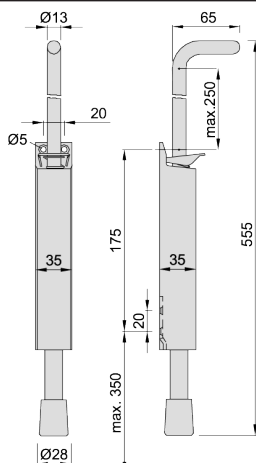

Dørholder EKSTRA lang

Farve: sølv eloxeret.

Varenr	Indeholder	DB
01107	Dørholder EKSTRA lang	1915714