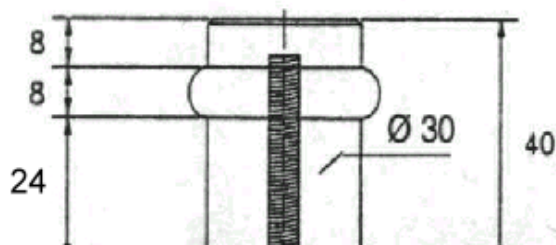

Dørstop

SVALK

M 6

Dørstop, gulv.

Alle dørstop leveres med bordbensbolt/skrue.

Varenr	Indeholder	Tun
06100	Dørstop, messing	8130791
06101	Dørstop, eloxeret aluminium	8130809
06102	Dørstop, hvid	8130817
06103	Dørstop, rustfri	8130825