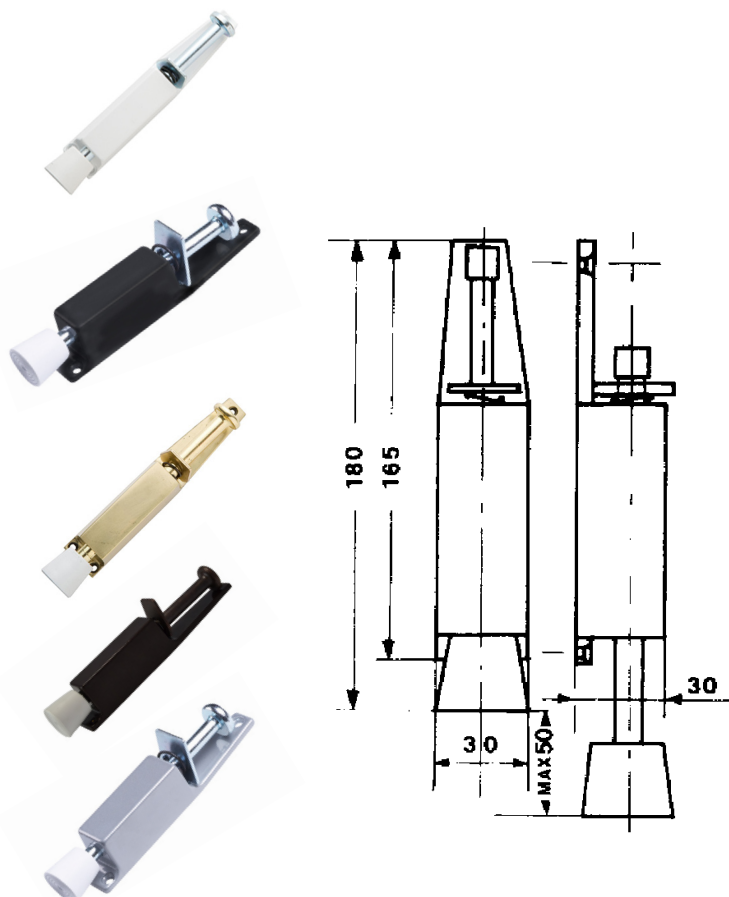

Dørholder, stor.

Varenr	Indeholder	DB
01092	Dørholder stor, hvid	8550493
01094	Dørholder stor, messing	8550519
01097	Dørholder stor, brun	5891220
01104	Dørholder stor, sort	2034365
01105	Dørholder stor, grå	4375382
11002	Gummifod stor, hvid (Reservedel)