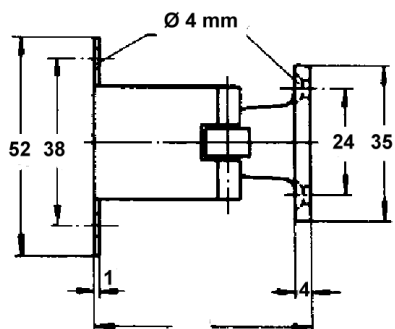

## Dørholder, væg.

Afstand mellem dør og væg 38 mm.

Varenr	Indeholder	DB
01100	Dørholder, forniklet	4375333
01101	Dørholder væg, Messing	1896756

## Dørholder auto, stor.

Automatisk dørholder med fjederbelastet klemme til vægmontering.

Afstand mellem dør og væg 48 mm.

Varenr	Indeholder	DB
01098	Dørholder, eloxeret aluminium	5810718