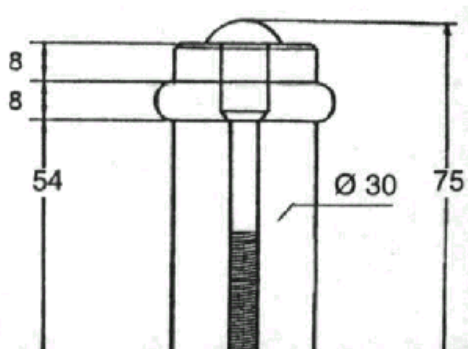

M 8

Dørstop, væg og gulv.

Alle dørstop leveres med bordbensbolt/skrue.

Mål: H : 75 mm Ø : 30 mm.

Dørstop combi til væg og gulv.

Varenr	Indeholder	Tun
06120	Dørstop combi, messing	8464554
06121	Dørstop combi, eloxeret aluminium	8348013
06123	Dørstop combi, rustfri	8348039
06118	Dørstop combi lang 125 mm, elox alu.	5916898