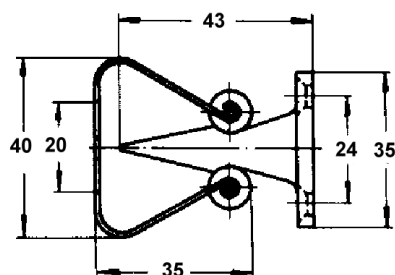

## Dørholder, væg.

Afstand mellem dør og væg 38 mm.

Varenr	Indeholder	DB
01100	Dørholder, forniklet	4375333
01101	Dørholder væg, Messing	1896756

## Dørholder auto, stor.

Automatisk dørholder med fjederbelastet klemme til vægmontering.

Afstand mellem dør og væg 48 mm.

Varenr	Indeholder	DB
01098	Dørholder, eloxeret aluminium	5810718