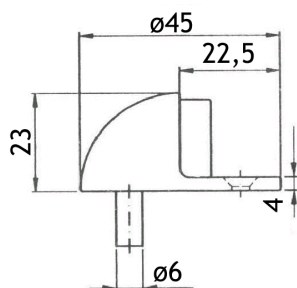

Dørstop

Dørstop, gulv. Model skildpadde

Varenr	Indeholder	Tun
01088	Dørstop, messing	5733731
01089	Dørstop, messing mat krom	5665926