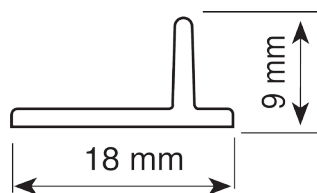

KG 52

KG 52 topskinne

Passer sammen med KG 52 skydeskabs system.
Max. længde på skinnen er 6 meter.

Varenr	Indeholder	DB
03101	Topskinne i elokseret aluminium fix mål	8294217

*Ved fix mål afregnes der op til halve meter pr. længde.