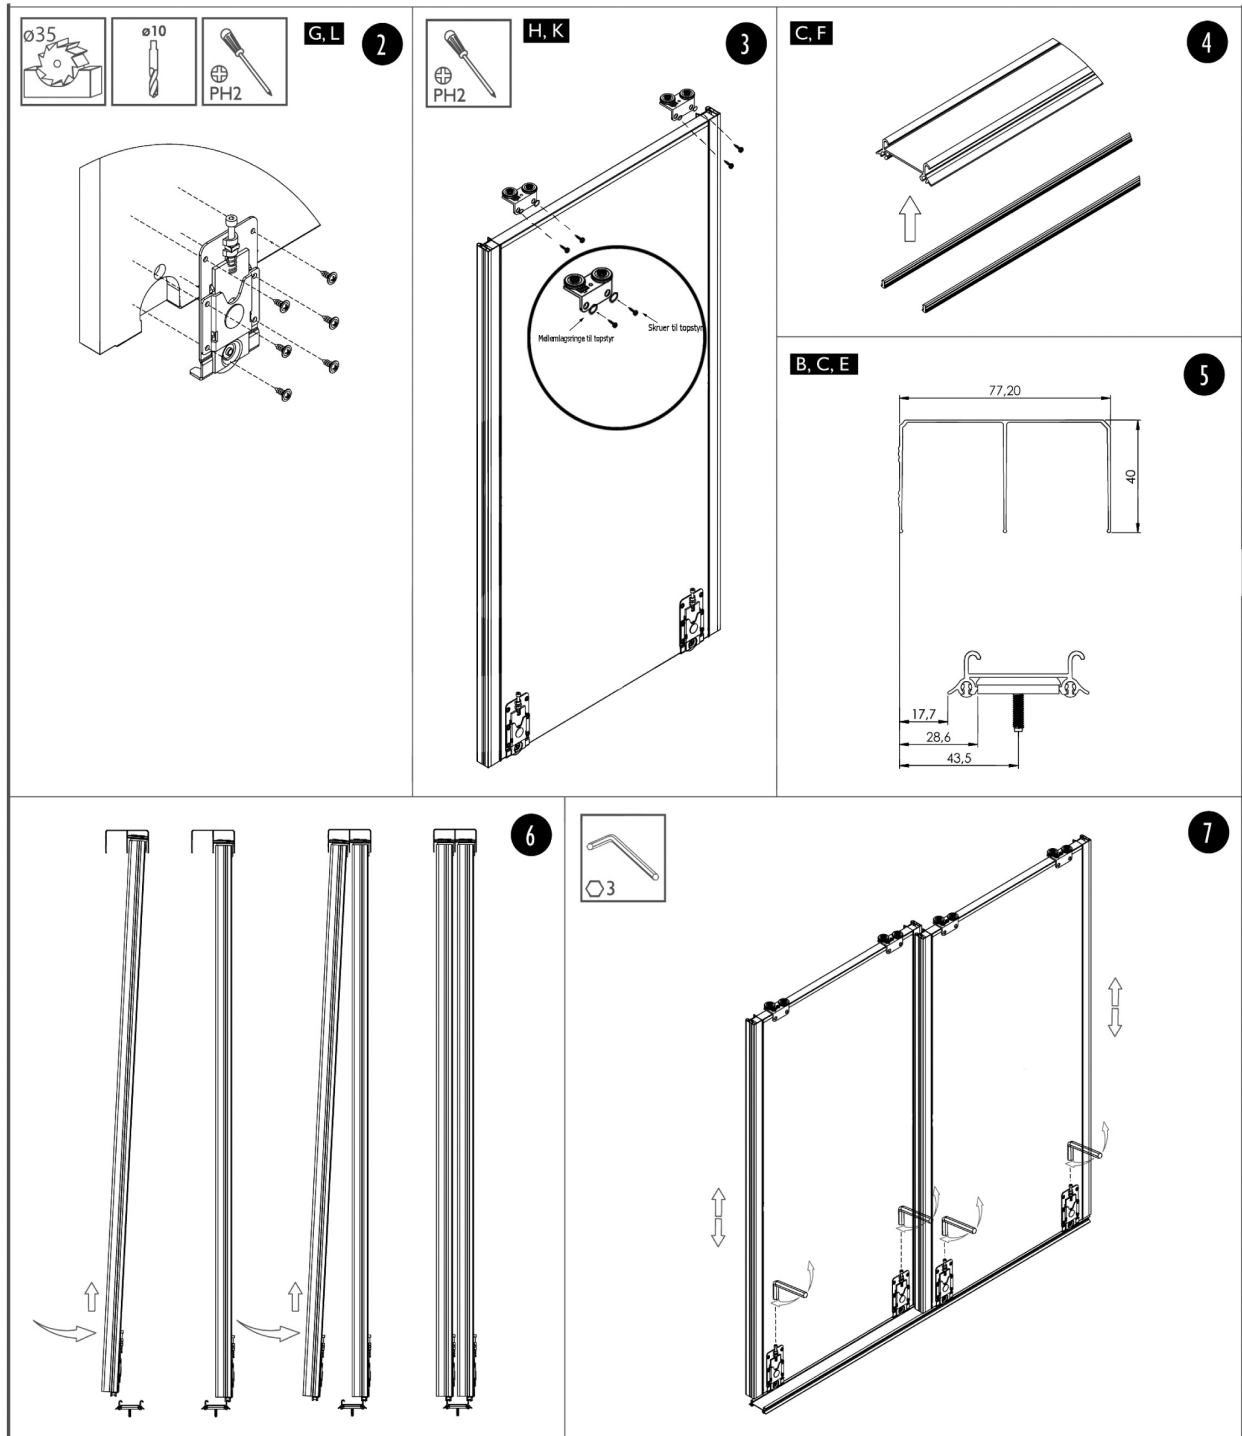

## KG 50 arbejdstegning

**SVALK**

Montageclipsen kan monteres med skruer, lim eller dobbeltklæbende tape