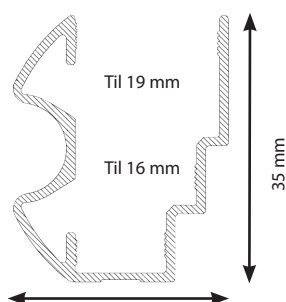

### KG 50 topskinne

Passer sammen med KG 50 skydeskabs system.  
Max. længde på skinnen er 6 meter.

Varenr	Indeholder	DB
03912	Topskinne i elokseret aluminium fix mål	5699818

Ved fix mål afregnes der op til halve meter pr. længde.

### KG 50 bundskinne

Passer sammen med KG 50 skydeskabs system.  
Max. længde på skinnen er 6 meter.

Varenr	Indeholder	DB
03913	Bundskinne i elokseret aluminium fix mål	5699819

Ved fix mål afregnes der op til halve meter pr. længde.

### Profilgreb 2,7 meter i elokseret aluminium

Profilgrebet bruges som afslutnings/grebsliste på hver låge.  
Afkortes til lågens højde.

Herefter presses profilgrebet over kanten af skabslågen, og limes eller skrues fast.