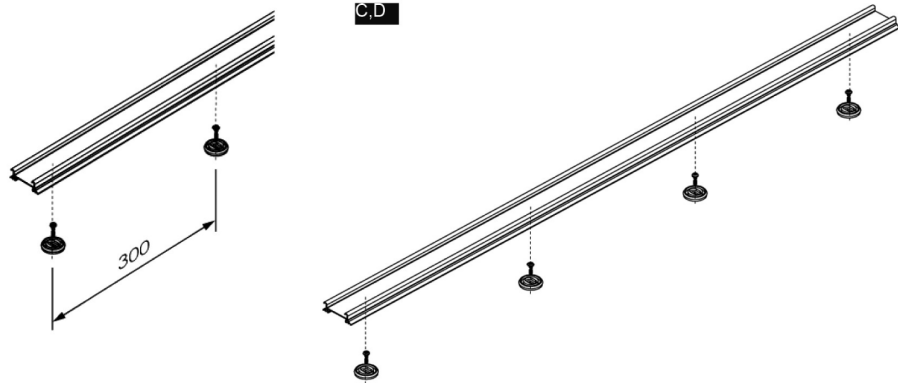

## KG 50 arbejdstegning

**SVALK**

Montageclipsen kan monteres med skruer, lim eller dobbeltklæbende tape