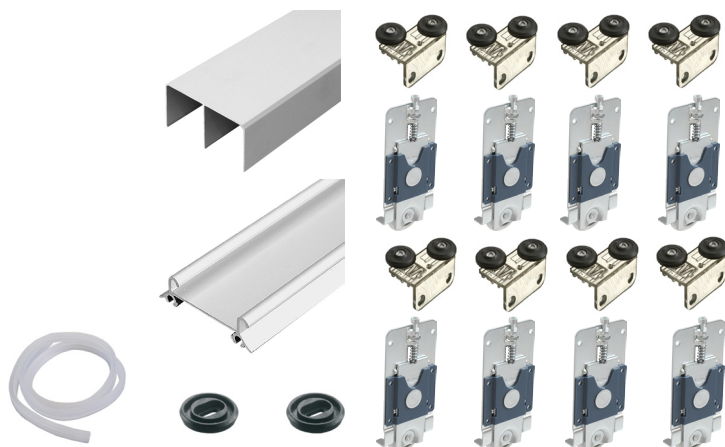

Skydeskabs beslag

KG 50

SVALK