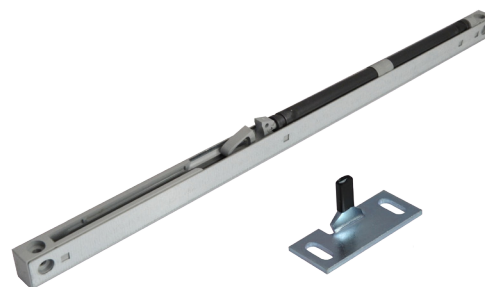

Kg 50 soft close dæmper

Når dæmperen skrues fast i skinnen, bør der bruges lav moment på skruemaskinen, for ikke at skade dæmperen.