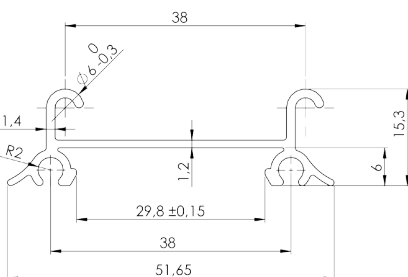

### KG 50 topskinne

Passer sammen med KG 50 skydeskabs system.  
Max. længde på skinnen er 6 meter.

Varenr	Indeholder	DB
03912	Topskinne i elokseret aluminium fix mål	5699818

Ved fix mål afregnes der op til halve meter pr. længde.