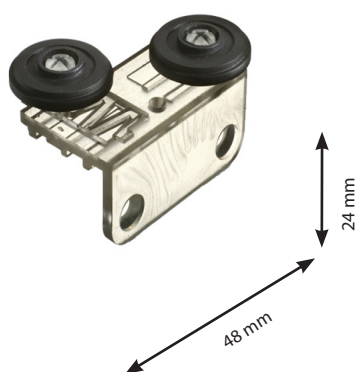

# Skydeskabs beslag

KG 50 Se arbejdstegning

## KG 50 skydeskabs beslagsæt til max. 50 kg

Dette skydeskabs beslagsæt er beregnet til låger som max. vejer 50 kg. KG 50 er en bundkørt skydeskabs løsning, som er meget brugervenlig. Systemet er udstyret med en sikkerheds krog, som sikrer, at rullen bliver på skinnen. Enkelt at montere og meget justeringsvenligt.

Varenr	Indeholder	DB
03900	2 x topstyr, 2 x bundruller, 4 x afstandsskiver og monteringsvejledning	5039880