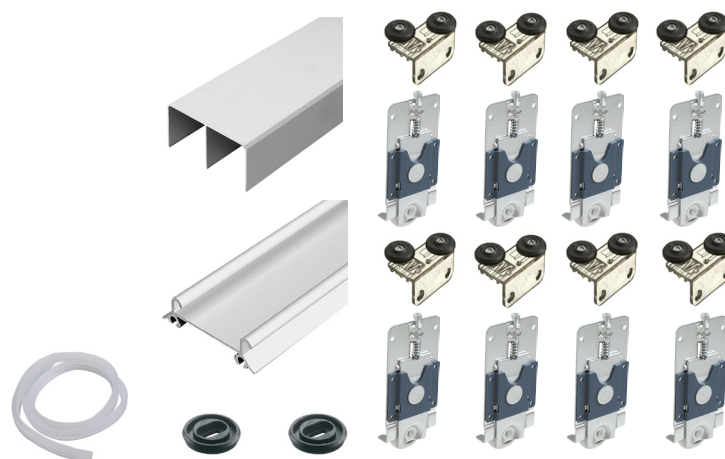

KG 50 inkl. 2,5 meter top- og bundskinne

Passer til skab med indvendig mål 2,5 meter i bredden. Sættet er komplet til 4 låger.

Sættet kan kombineres med Profilgreb, Børsteliste og KG 50 dæmper. Der bruges normalt 2 x Profilgreb og 1 x KG 50 dæmper pr. låge.

Varenr	Indeholder	DB
03917	4 x KG 50 Skydeskabs beslagsæt og 1 x 2,5 meter top- og bundskinne. Montageclips og lydæmningsgummi	5125179