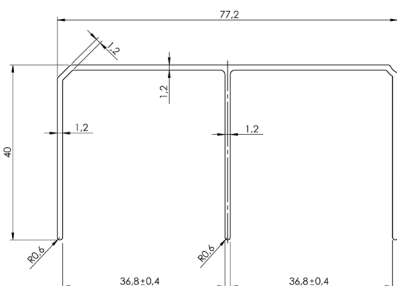

### KG 50 topskinne

Passer sammen med KG 50 skydeskabs system.  
Max. længde på skinnen er 6 meter.

Varenr	Indeholder	DB
03912	Topskinne i elokseret aluminium fix mål	5699818

Ved fix mål afregnes der op til halve meter pr. længde.