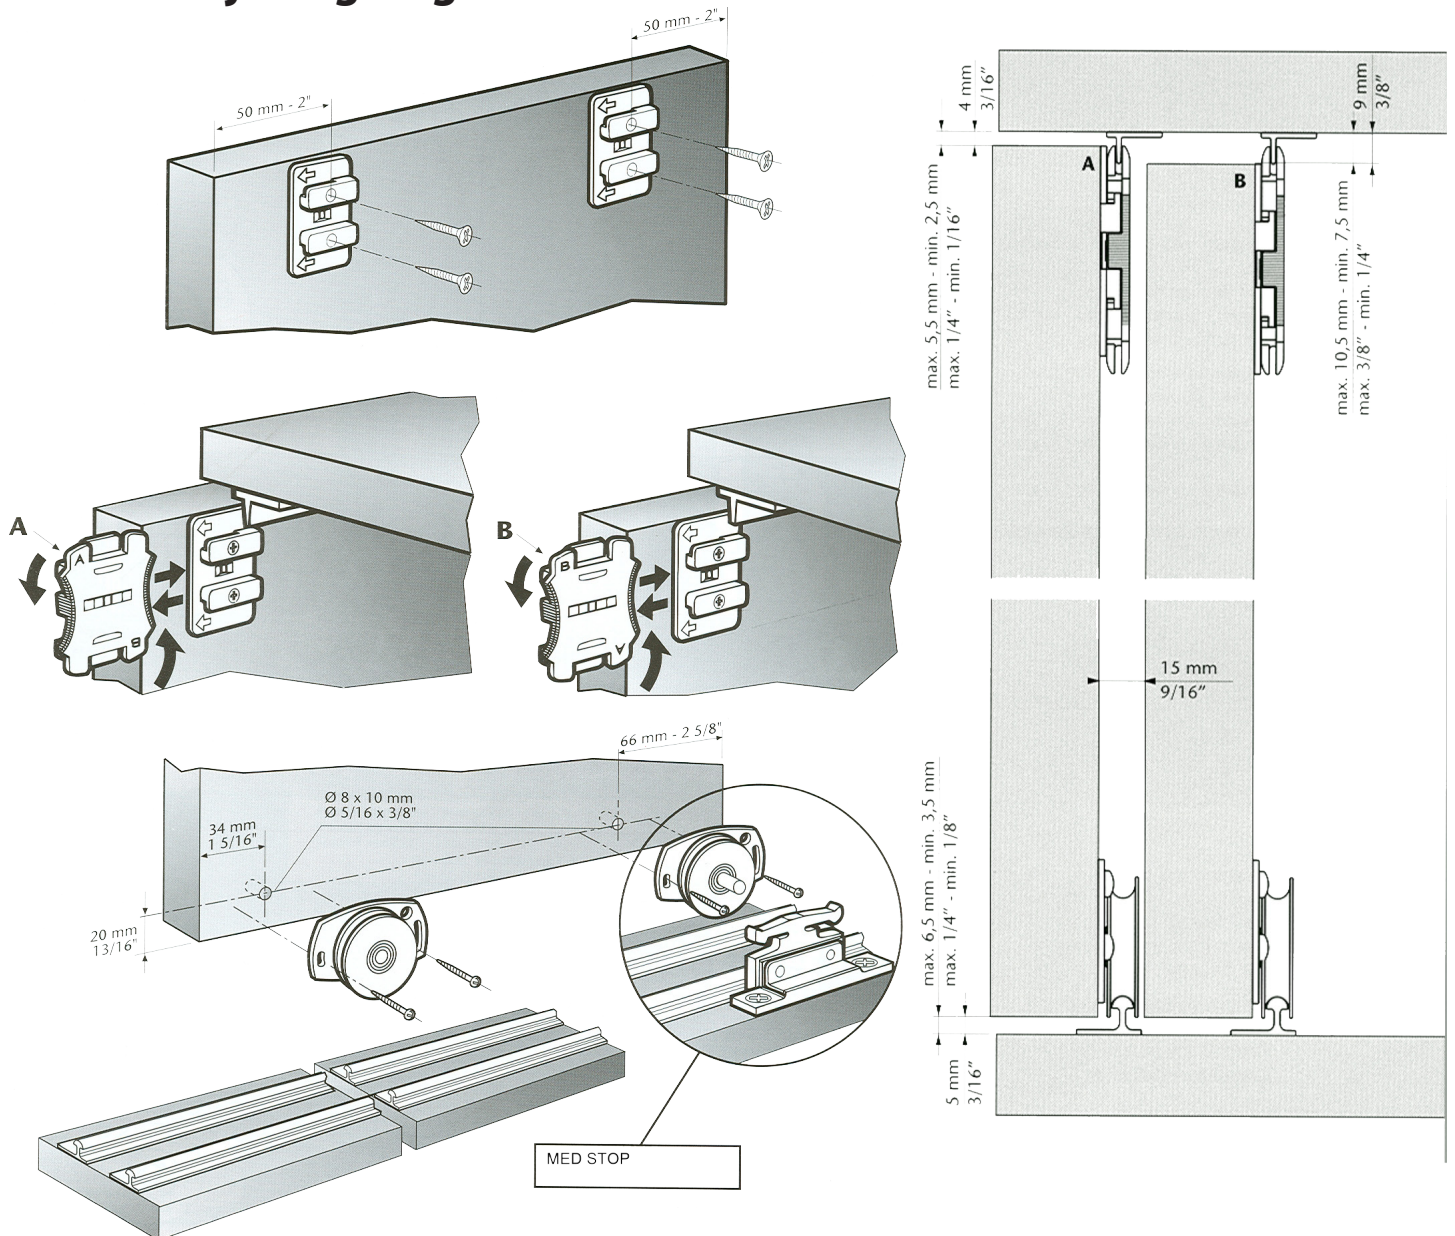

Skydeskabs beslag

KG 52 arbejdstegning