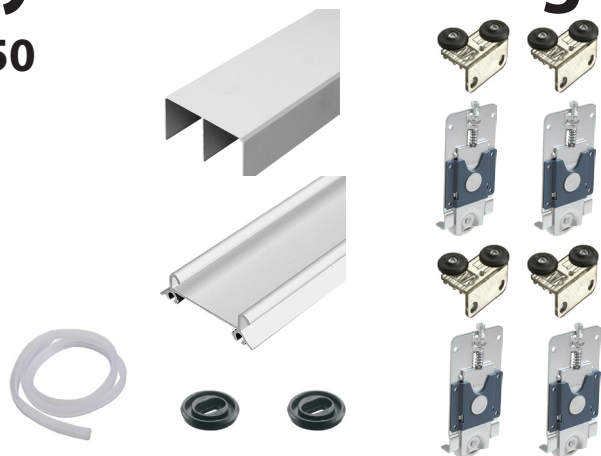

Skydeskabs beslag

KG 50