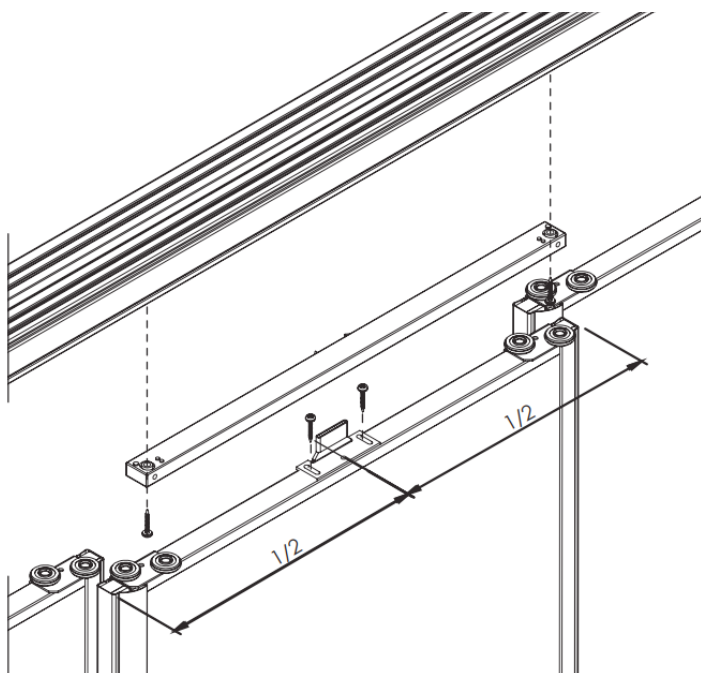

Kg 50 soft close dæmper

Når dæmperen skrues fast i skinnen, bør der bruges lav moment på skruemaskinen, for ikke at skade dæmperen.