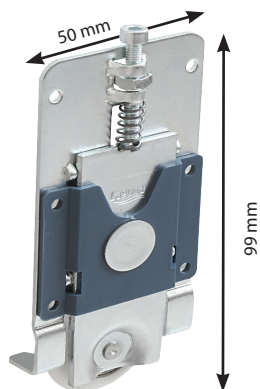

KG 50 bundrulle

Passer sammen med KG 50 skydeskabs system.
Der skal bruges et hængselbor til udfræsning Ø. 35 mm.

Varenr	Indeholder	DB
03910	Bundrulle	5699816