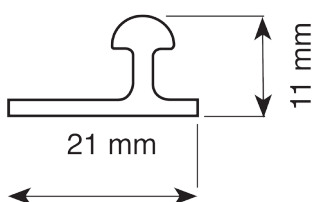

KG 52 bundskinne

Passer sammen med KG 52 skydeskabs system.
Max. længde på skinnen er 6 meter.

Varenr	Indeholder	DB
03205	Bundskinne i elokseret aluminium fix mål	3664992

*Ved fix mål afregnes der op til halve meter pr. længde.