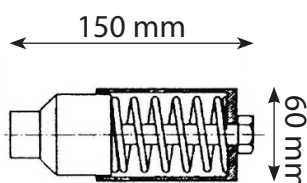

KG 150/300, port stop med fjeder

Kraftig port stop, til tunge porte. Svejses på.

Varenr	Indeholder	DB
05590	Portstop med fjeder, elgalvaniseret stål	5911682