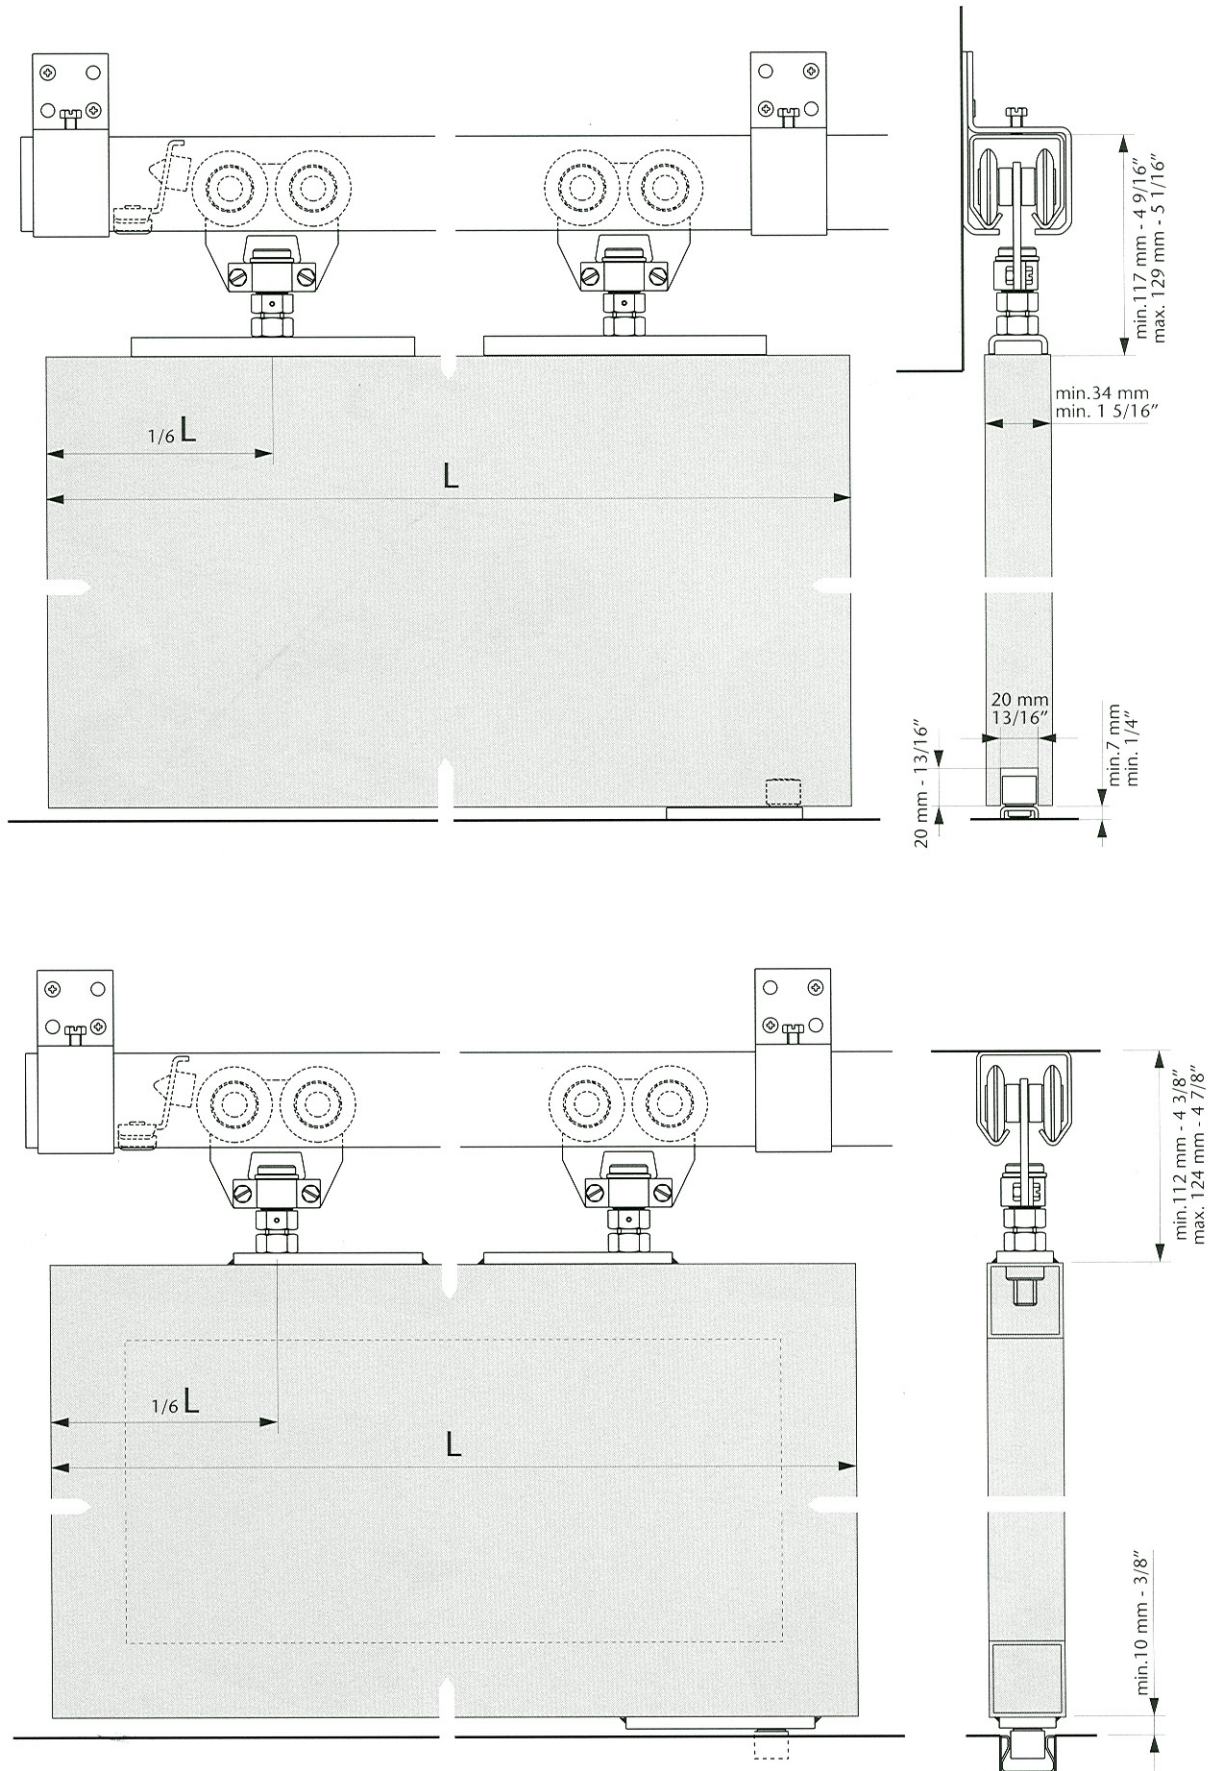

Skydeport beslag

KG 300 arbejdstegning