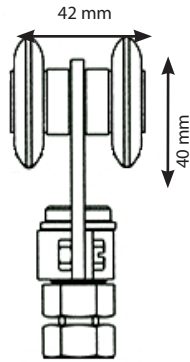

KG 150, rulle

Uden bolt og bæreplade. Inkl. spændebøjle for bolt.
Max. belastning pr. sæt 150 kg.
Passer til KG 150/300 skydeport system.

Varenr	Indeholder	DB
05531	Rulle i elgalvaniseret stål med kugleleje	2503233