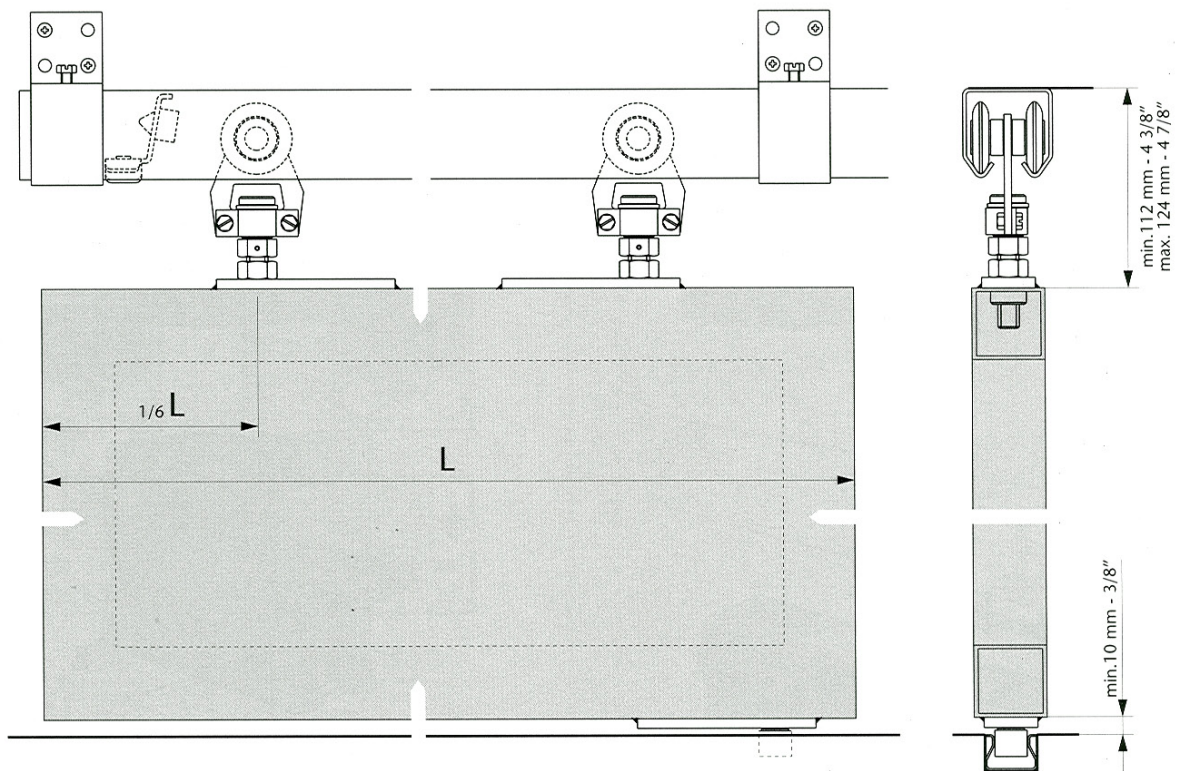

Bundstyr monteret under døren med bundskinne i gulvet.