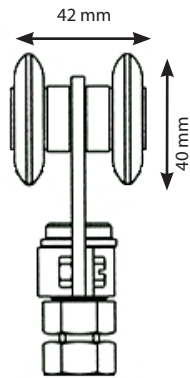

KG 150, rulle

Uden bolt og bæreplade. Inkl. spændebøjle for bolt.
 Max. belastning pr. sæt 150 kg.
 Passer til KG 150/300 skydeport system.

Varenr	Indeholder	DB
05531	Rulle i elgalvaniseret stål med kugleleje	2503233