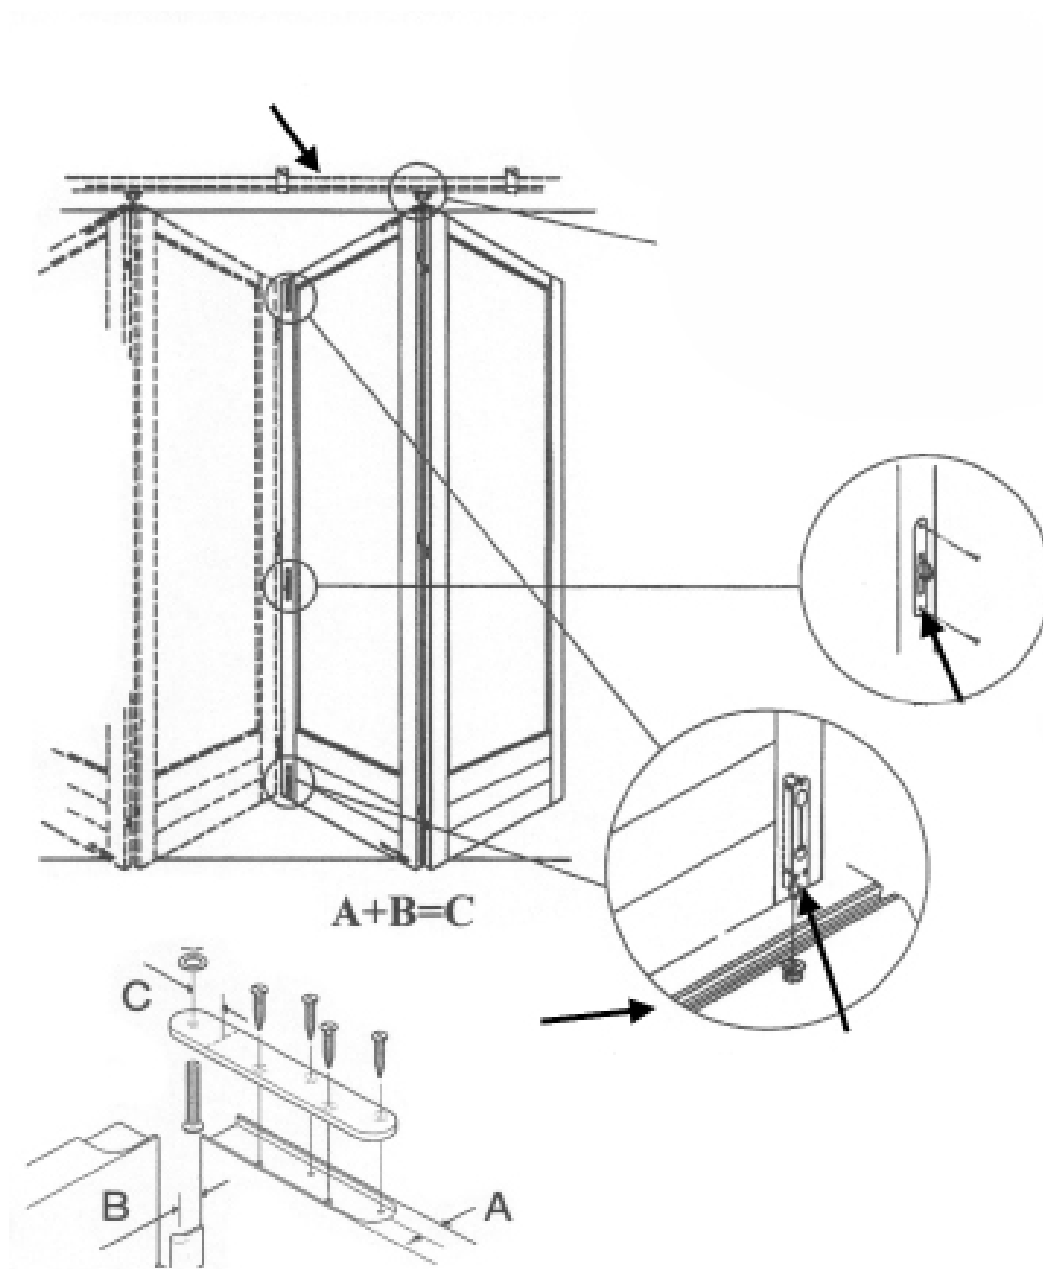

SVALK

Tilbehør til skydeporte

Skydeport beslag

KG 150/300 bundstyring

KG 150/300, bundstyring Ø 22,5 mm

Justerbar 12 mm gevind med slagfast nylon rulle (Ø 22,5 x 18 mm). Kan anvendes til montage ved gulv, væg og nedstøbning.