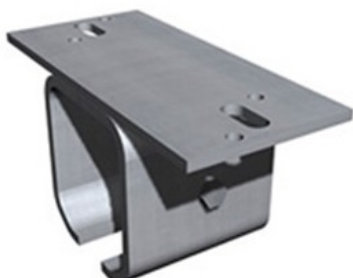

Bæreknægt til loft KG1000

Der skal bruges 1 stk. pr. meter +1
Bæreknægten er galvaniseret.

Varenr	Indeholder	DB
09606	Loftbære knægt for KG 1000	2110209