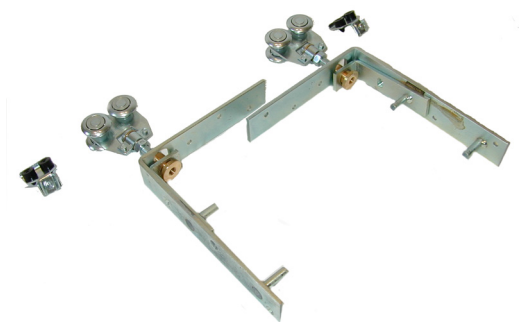

KG 150/300

KG 150/300, bevægelige bærevinkler

Anvendes til skydeporte / glasdørs partier med sideværts tiltrækning, hvor der ønskes en udenpåliggende dør. Der anvendes svampegummi tætningslister for opnåelse af max. tætningsevne. Godstykkelse 6 mm. Tiltrækning max : 10 mm. Mål: bærevinklens ben : H : 248 mm L : 204 mm B : 45 mm. Passer til KG 150/300 skydeport system.

Varenr	Indeholder	DB
06554	2 x bevægelige bærevinkler, 2 x Kg 300 ruller, 2 x bolt med messing foring og 2 x endestop elgalvaniseret stål	2503407

KG 150/300, foldebeslag højre og venstre

Når foldebeslaget er foldet helt ud, sørger beslagets udformning for, at portpladerne hænger lige forskudt fra midten af portskinnen. Max vægt pr. portplade 70 kg.

Mål : L : 550 / 400 mm B : 60 / 80 mm

Bruges sammen med bundskinne varenr: 03378, 03379 og 06009.

Passer til KG 150/300 skydeport system.

Varenr	Indeholder	DB
03705	Foldebeslag højre og venstre	2756500