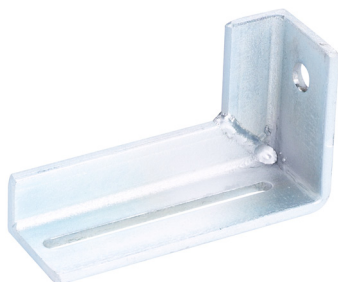

KG 150/300, dobbelt bæreknaegt væg

Anvendes i forbindelse med dobbelt porte. Yderste skinne har en justeringsmulighed fra 0-44 mm.

Mål : L : 130 mm H : 80 mm B : 45 mm Godstykkeelse : 5 mm

1 stk montagehul $\varnothing$ 13 mm

Ved montering af skinne anvendes 6 x 16 mm sætskrue.

Til Kg 150 beslagssæt beregnes 1 stk pr 0,75 meter + 1 stk.

Til Kg 300 beslagssæt beregnes 1 stk pr 0,50 meter + 1 stk.

Passer til KG 150/300 skydeport system.

Varenr	Indeholder	DB
06522	Dobbelt bæreknaegt væg, elgalvaniseret stål	2503373