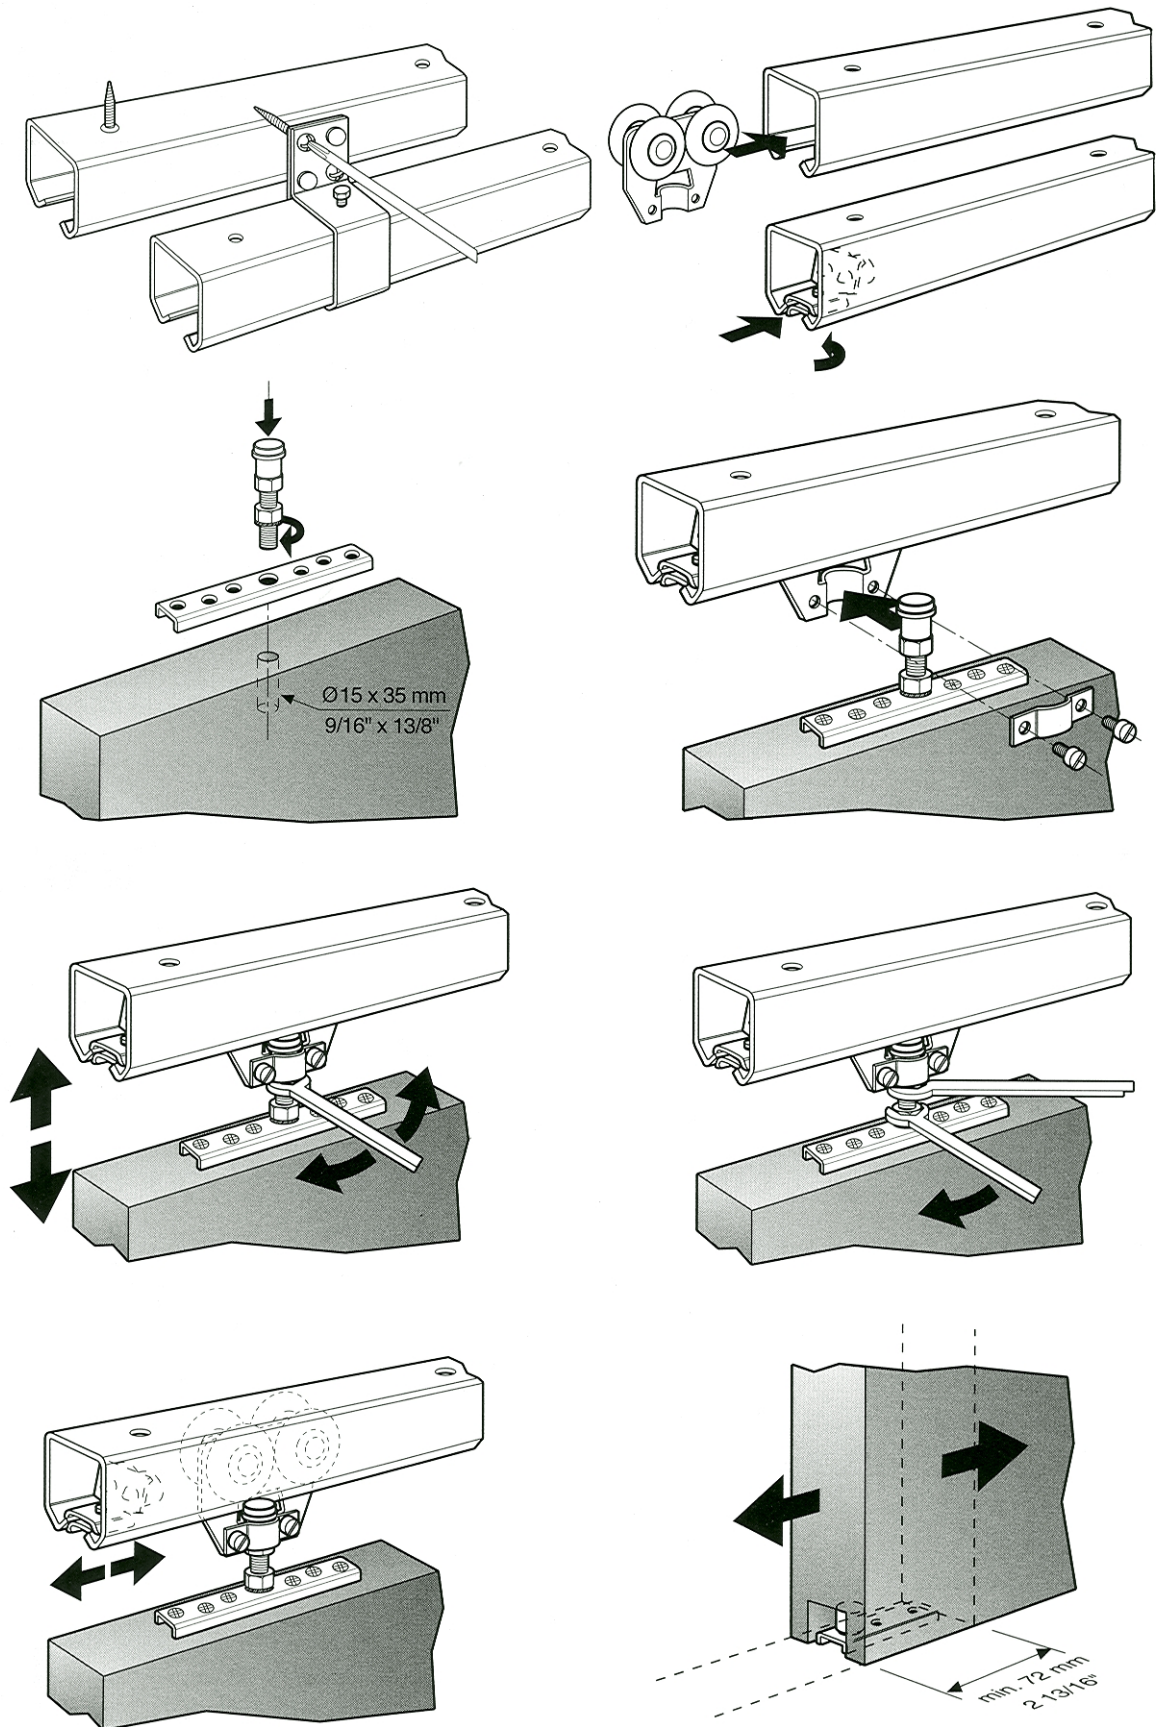

Skydeport beslag

KG 300 arbejdstegning