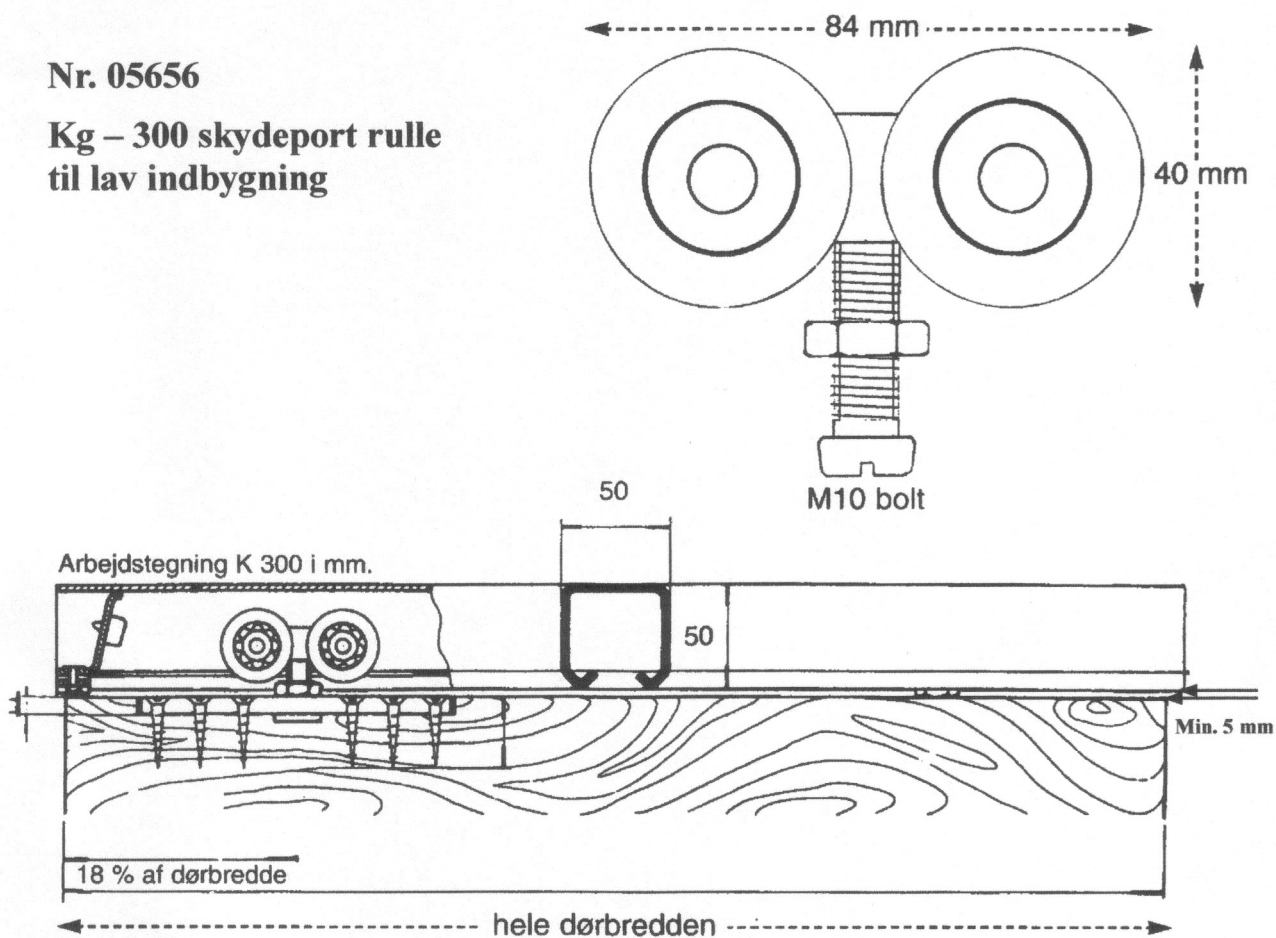

Skydeport beslag

KG 300 arbejdstegning

Nr. 05656

Kg – 300 skydeport rulle
til lav indbygning