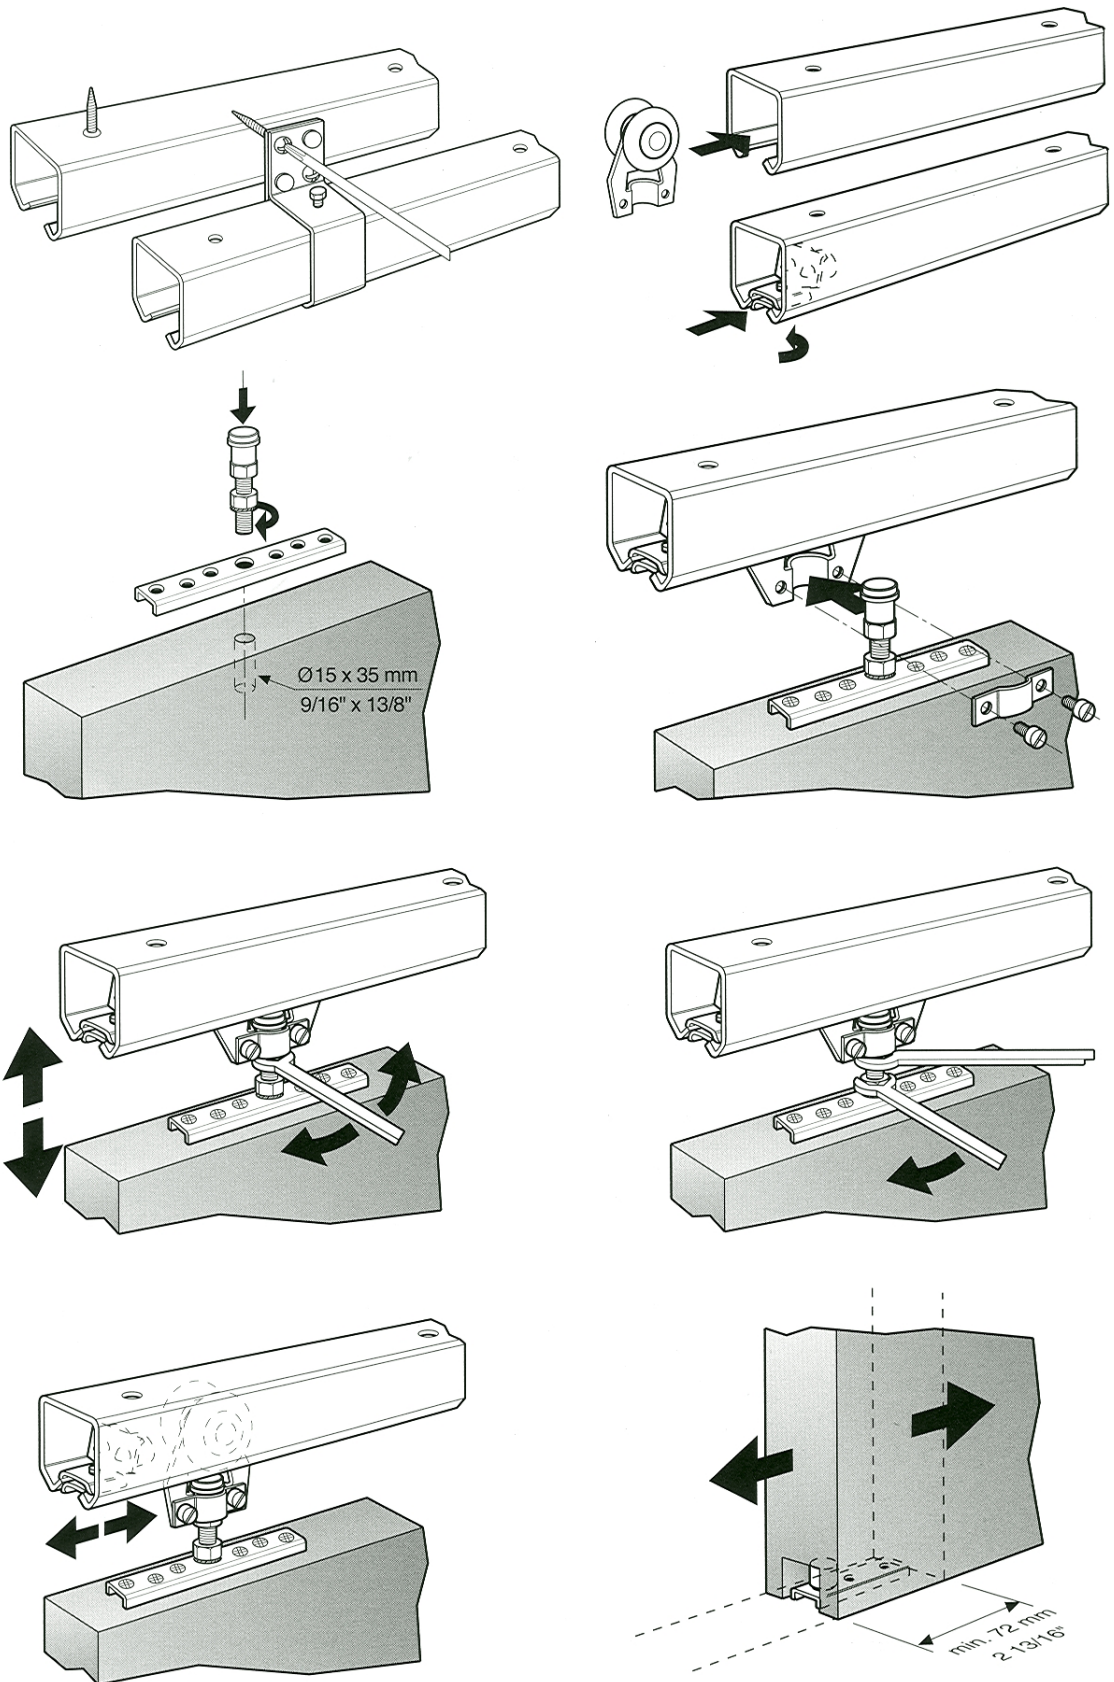

Skydeport beslag

KG 150 arbejdstegning