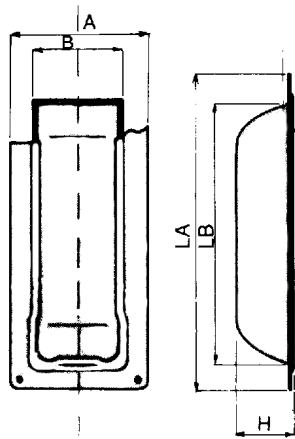

Skydeport beslag

KG 150/300

CN skål stor

	A	B	LA	LB	H
Mål:	90 mm	48,5 mm	200 mm	162,5 mm	21,5 mm

Varenr	Indeholder	DB
06647	CN skål stor, elgalvaniseret stål	8133100
06648	CN skål stor, rustfri stål	8133118

CN skål lille

	A	B	LA	LB	H
Mål:	52 mm	28 mm	115 mm	95 mm	21 mm

Varenr	Indeholder	DB
06645	CN skål lille, elgalvaniseret stål	8133084
06646	CN skål lille, rustfri stål	8133092

EURO skål

	A	B	LA	LB	H
Mål:	76 mm	40 mm	176 mm	144 mm	22,5 mm