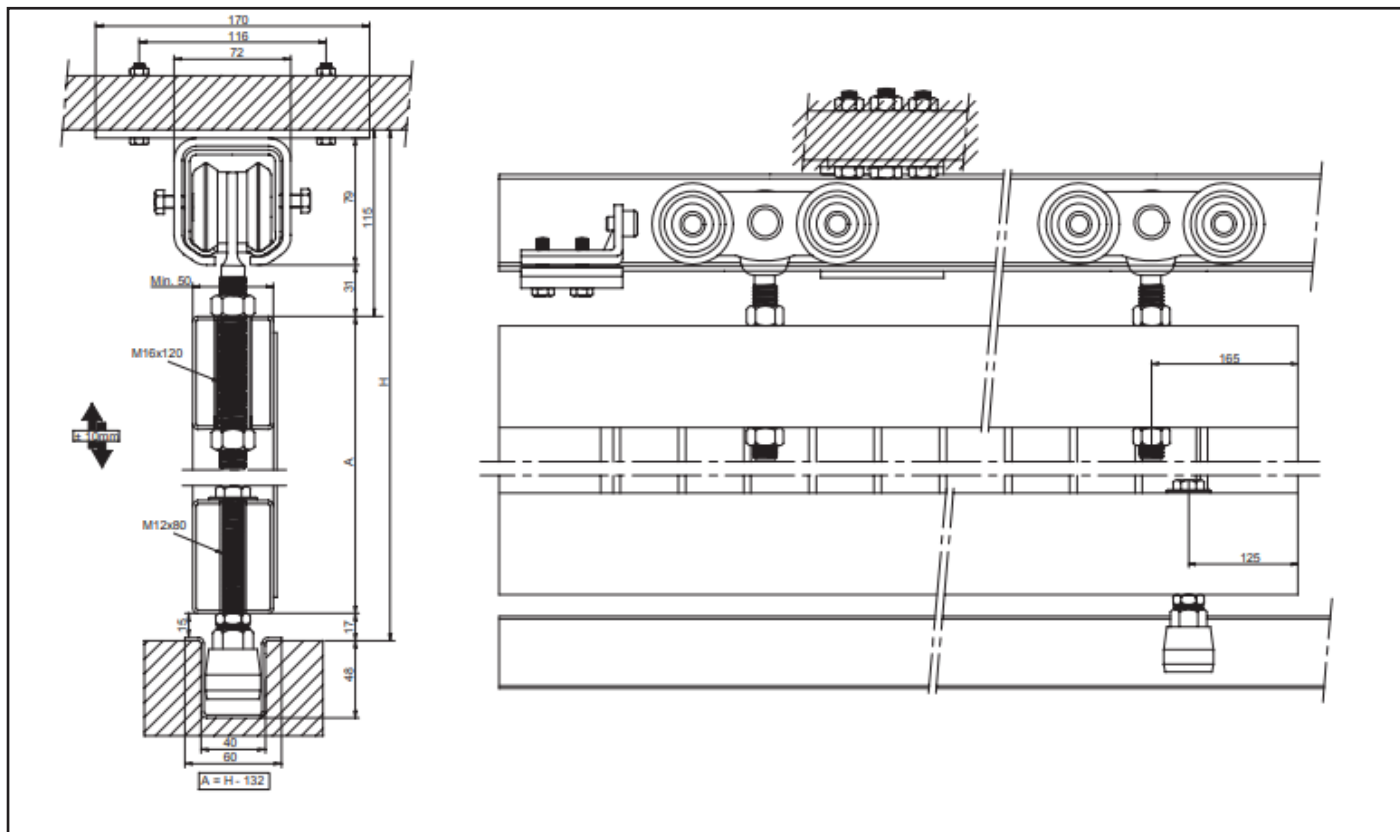

Skydeports beslag

KG 1000 arbejdstegning