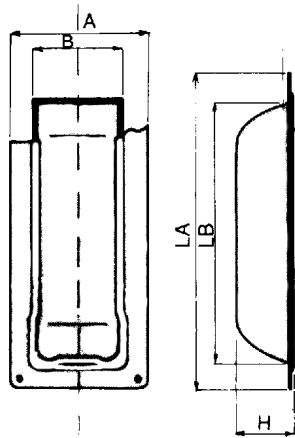

Skydeport beslag

KG 150/300

CN skål stor

	A	B	LA	LB	H
Mål:	90 mm	48,5 mm	200 mm	162,5 mm	21,5 mm

Varenr	Indeholder	DB
06647	CN skål stor, elgalvaniseret stål	8133100
06648	CN skål stor, rustfri stål	8133118

CN skål lille

	A	B	LA	LB	H
Mål:	52 mm	28 mm	115 mm	95 mm	21 mm

Varenr	Indeholder	DB
06645	CN skål lille, elgalvaniseret stål	8133084
06646	CN skål lille, rustfri stål	8133092

EURO skål

	A	B	LA	LB	H
Mål:	76 mm	40 mm	176 mm	144 mm	22,5 mm