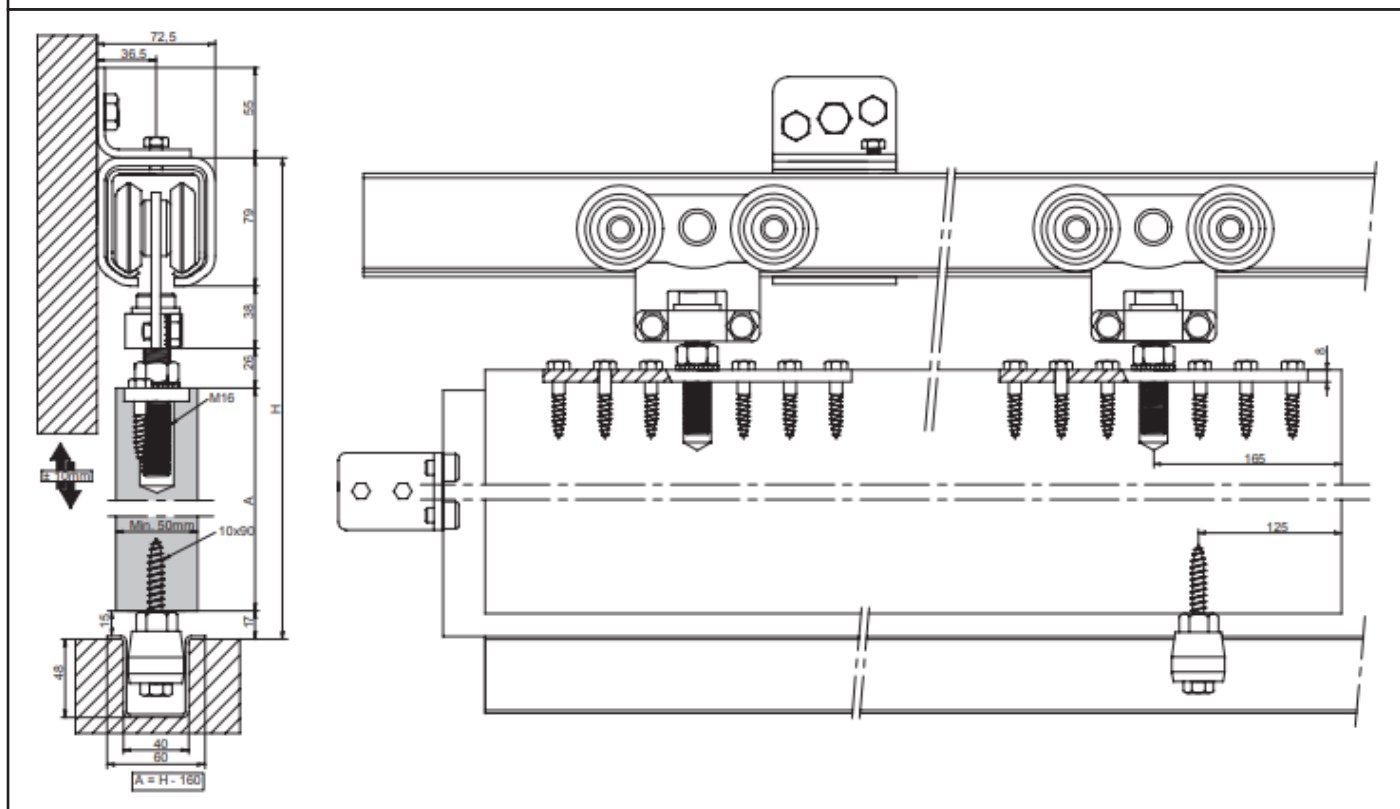

Skydeports beslag

KG 1000 arbejdstegning