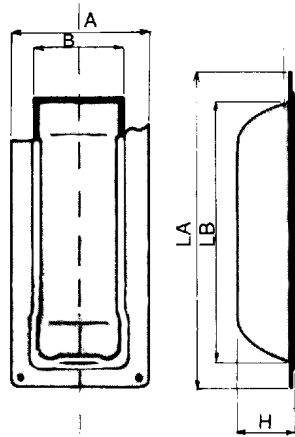

Skydeport beslag

KG 150/300

CN skål stor

	A	B	LA	LB	H
Mål:	90 mm	48,5 mm	200 mm	162,5 mm	21,5 mm

Varenr	Indeholder	DB
06647	CN skål stor, elgalvaniseret stål	8133100
06648	CN skål stor, rustfri stål	8133118