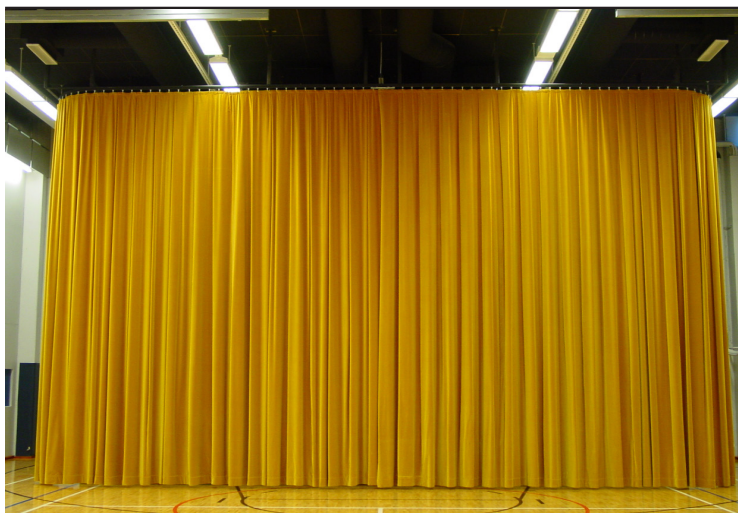

KG 150/300, skydetæt beslag.

Anvendes til skydeporte / glasdørs partier, hvor skydedøren skal være plan med den øvrige del af facaden.

Passer sammen med KG 150/300 skydeport system.

Varenr	Indeholder	DB
03702	1 x kip beslag, 2 x Kg 300 ruller, 2 x bolt med messing foring, 1 x bæreplade 1 x bundstyr og 1 x endestop elgalvaniseret stål	5720404