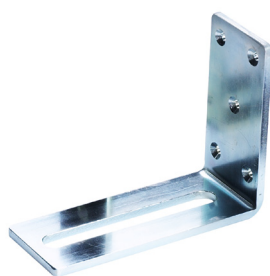

KG 150/300, bundstysvinkel

Kraftig bundstysvinkel til montering på væg.

Mål : H : 105 mm B : 50 mm L : 132 mm.

Godstykkelse 5 mm.

Passer til bundstysrulle varenr: 06550 og 06551.

Varenr	Indeholder	DB
06548	Vinkelbeslag elgalvaniseret stål	3186574