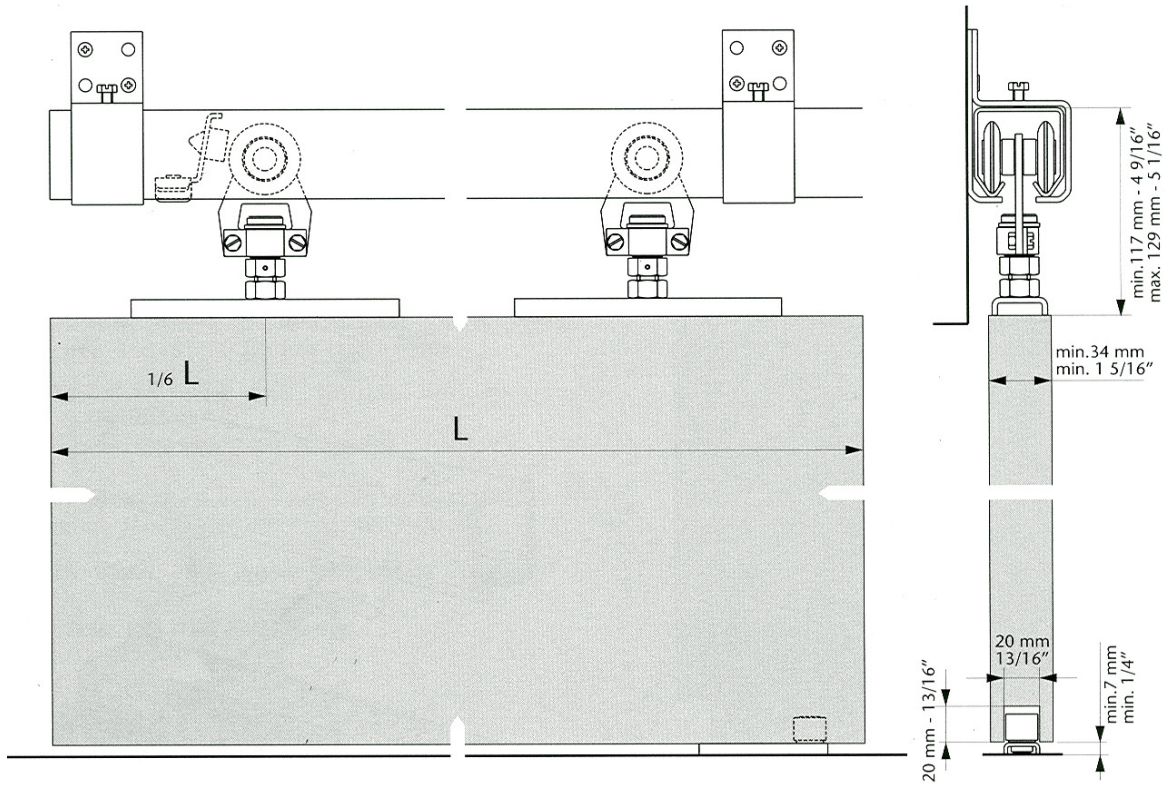

Skydeport beslag

KG 150 arbejdstegning

Bundstyr monteret i gulvet