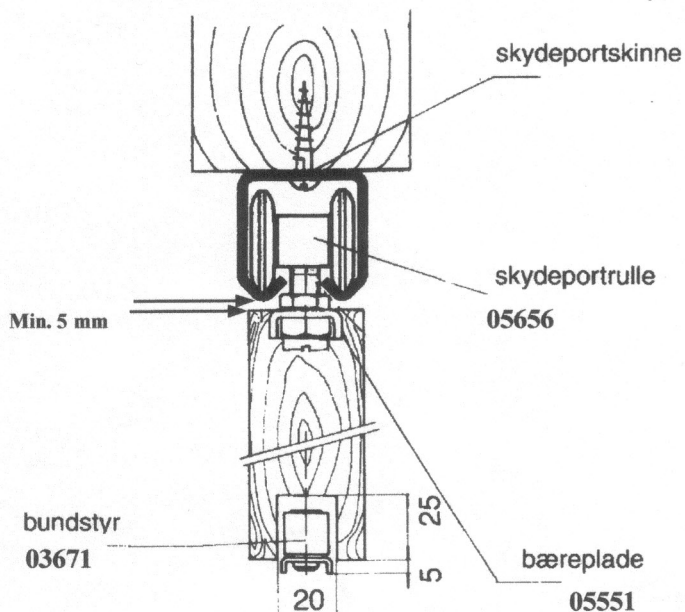

Skitse af tophæng