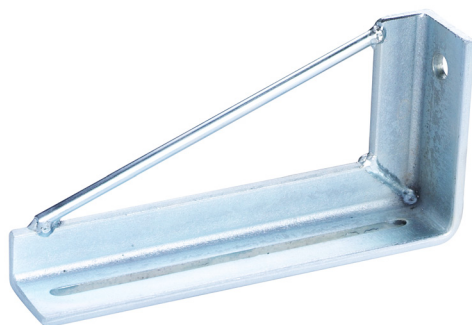

KG 150/300, lang bæreknaegt væg

Anvendes i forbindelse med montering af 2-4 port skinner.

Mål : L : 220 mm H : 105 mm B : 45 mm

Godstykkeelse : 5 mm. 1 stk montagehul $\varnothing$ 13 mm

Ved montering af skinne anvendes 6 x 16 mm sætskrue.

Ved:	Kg 150 beslagssæt	Kg 300 beslagssæt
2 skinner	1 stk pr 0,75 m + 1 stk	1 stk pr 0,50 m + 1 stk
3 skinner	1 stk pr 0,50 m + 1 stk	1 stk pr 0,25 m + 1 stk
4 skinner	1 stk pr 0,50 m + 1 stk	1 stk pr 0,25 m + 1 stk

Varenr	Indeholder	DB
06523	Lang bæreknaegt væg, elgalvaniseret stål	3090040