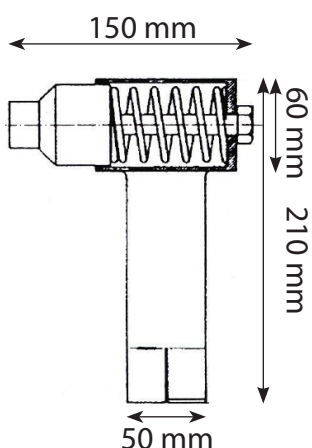

KG 150/300, portstop m/fjeder til nedstøbning

Kraftig port stop, til tunge porte. Til nedstøbning.

Varenr	Indeholder	DB
05591	Portstop med fjeder til nedstøbning, elgalvaniseret stål	5911683