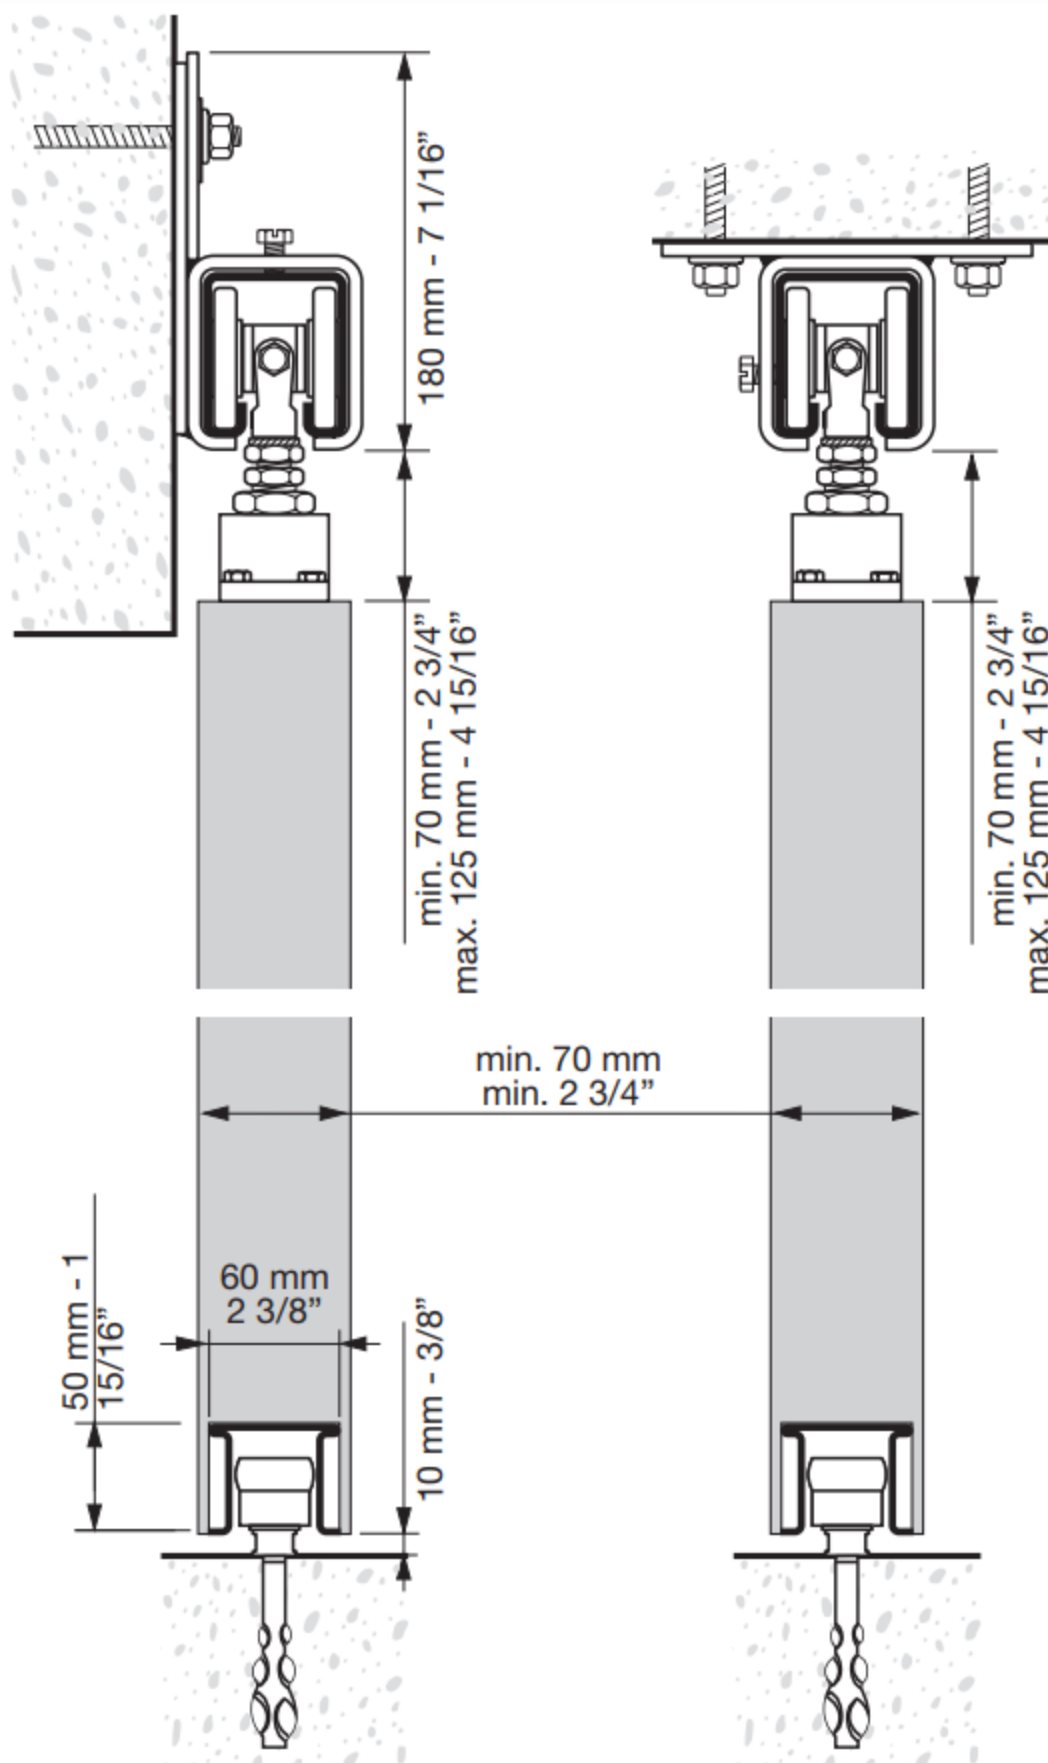

Skydeports beslag

KG 500 arbejdstegning