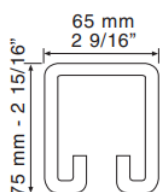

KG 500

Kraftig portskinne med total ombukning af skinnekant, således at rullen sikres perfekt styring. Kold valset.
Skinneprofilens udvendig mål : H 75 x B 65 mm
Max. længde på skinne er 7 meter.

Skinnen er varm galvaniseret.

Ved samling af to skinner, bruges samleled Nr. 03885

Varenr	Indeholder	DB
03825	Portskinne, varm galvaniseret	2503100