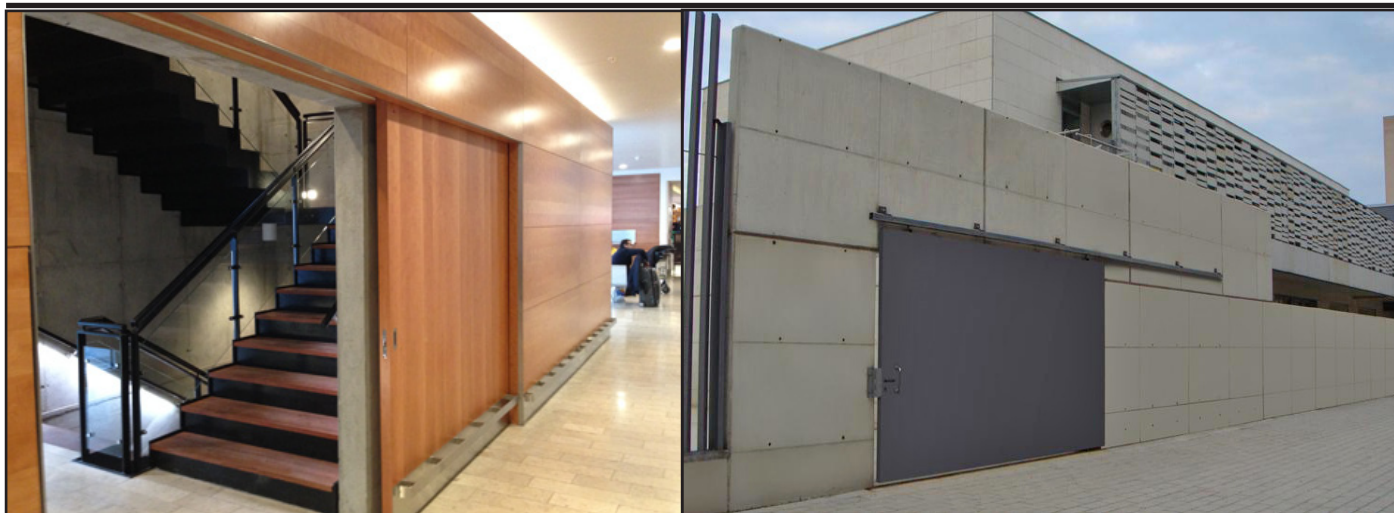

KG 150/300, bundstyr

Anvendes i forbindelse med bundskinne varenr.

03378/03379/06009 eller med udfræset not i bunden af port pladen.

Mål: L : 72 mm B : 20 mm Rulle diameter : 18 mm

Passer til KG 150/300 skydeport system.

Varenr	Indeholder	DB
03671	Bundstyr, elgalvaniseret stål	2503043