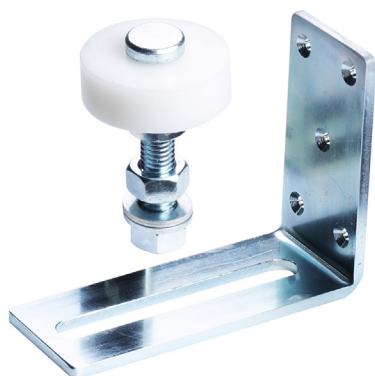

SVALK

Tilbehør til skydeporte

Skydeport beslag

KG 150/300 bundstyring

KG 150/300, bundstyring Ø 22,5 mm

Justerbar 12 mm gevind med slagfast nylon rulle (Ø 22,5 x 18 mm). Kan anvendes til montage ved gulv, væg og nedstøbning.

Passer sammen med bundskinne varenr: 06010

Varenr	Indeholder	DB
06550	Bundstyring Ø 22,5 mm elgalvaniseret stål	3186590

KG 150/300, bundstyring Ø 50 mm

Justerbar 12 mm gevind med slagfast nylon rulle (Ø 50 x 16 mm). Kan anvendes til montage ved gulv, væg og nedstøbning.

Varenr	Indeholder	DB
06551	Bundstyring Ø 50 mm elgalvaniseret stål	3186442

KG 150/300, bundstyring til gulvmontering

Kraftig bundplade med 6 skrue huller
Mål : H : 35 mm L : 100 mm. Godstykkelse 5 mm.
Inkl. bundstyring rulle med 12 mm gevind og slagfast nylon rulle (Ø 50 x 16 mm).

Varenr	Indeholder	DB
06557	1 x bundstyring rulle Ø 50 mm og 1 x bundstyringsplade elgalvaniseret stål	3090073

KG 150/300, bundstyring til vægmontering

Kraftig vinkelbeslag.
Mål : H : 105 mm B : 50 mm L : 132 mm.
Godstykkelse 5 mm. Justerbar for dørtykkelse op til 85 mm.
Inkl. bundstyring rulle med 12 mm gevind og slagfast nylon rulle (Ø 50 x 16 mm).