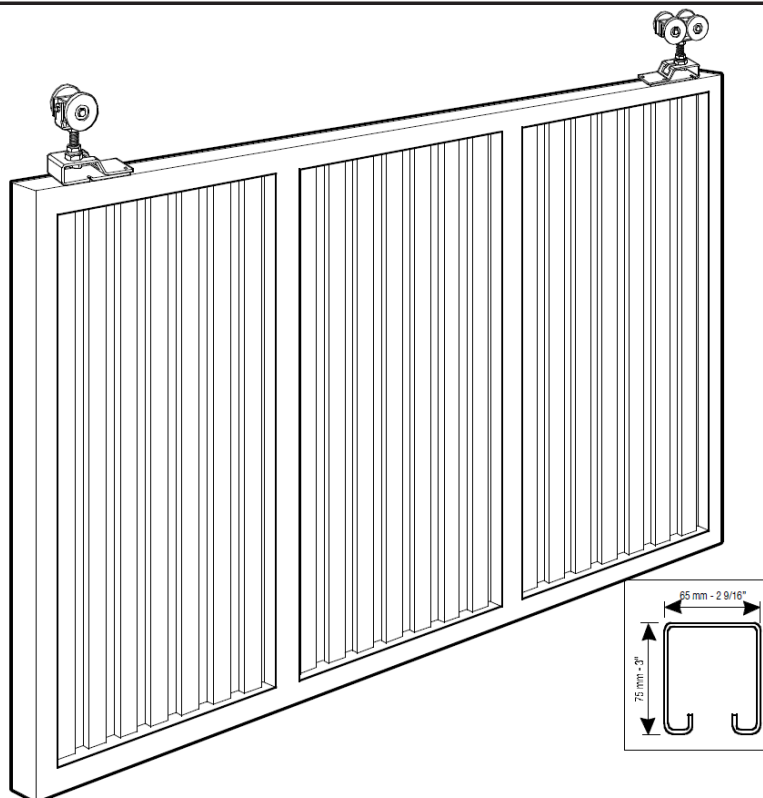

KG 500, bæreknægt til loftsmontage

Ved en dør på 500 Kg bruges: 1 stk. pr. 1,5 meter + 1 stk.

Bæreknægten leveres galvaniseret.

Varenr	Indeholder	DB
03882	Bæreknægt, galvaniseret	2503167