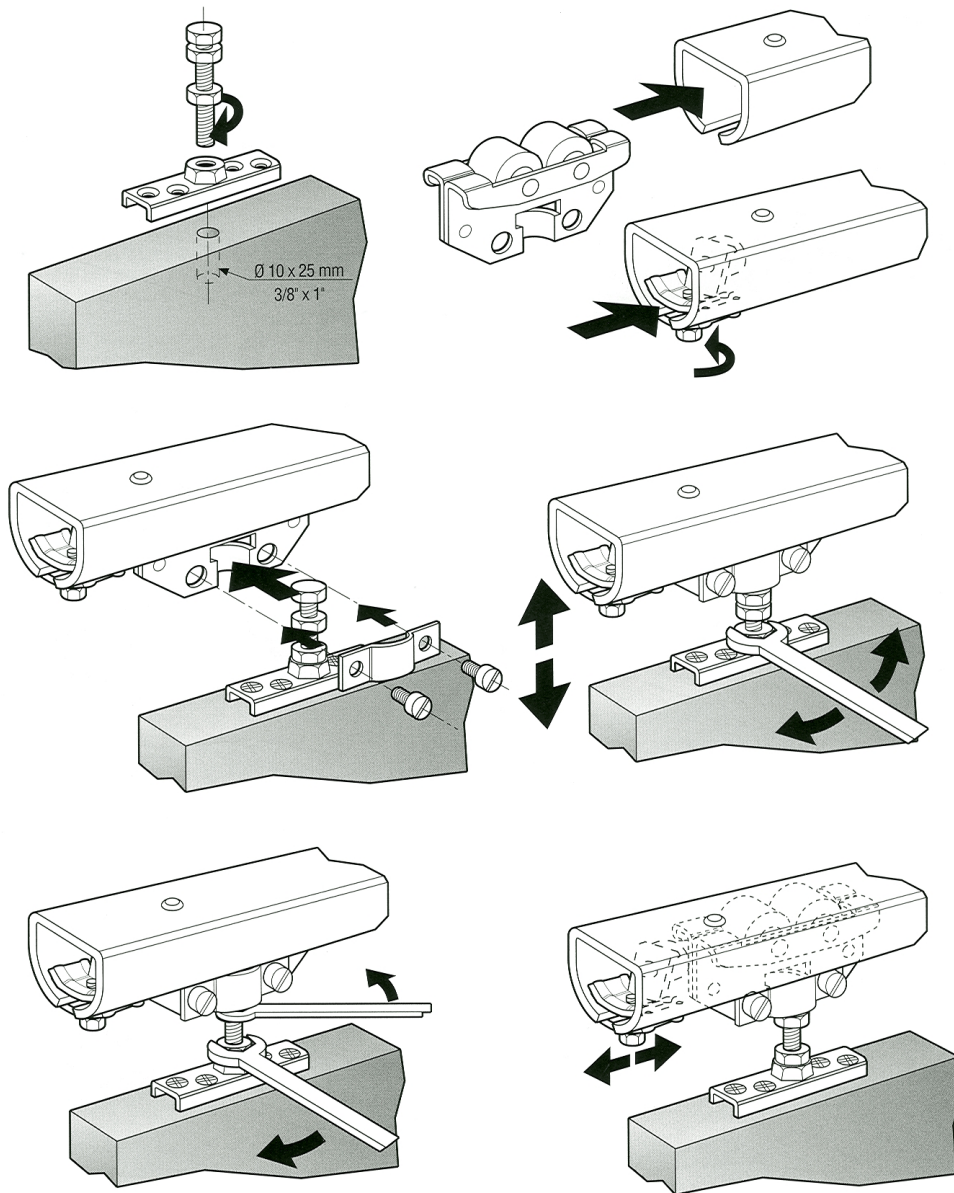

Må ikke bruges til K-40 rullen.

Varenr	Indeholder	DB
03331	Skinne 90 graders bue sendzimir	2502938

Skydedørsbeslag

KG 40 arbejdstegning

Skydedørsbeslag

KG 75 arbejdstegning

SVALK

MÅRSLET BYVEJ 18
8320 MÅRSLET
TLF: +45 86290900
MAIL: SVALK@SVALK.DK
WWW.SVALK.DK