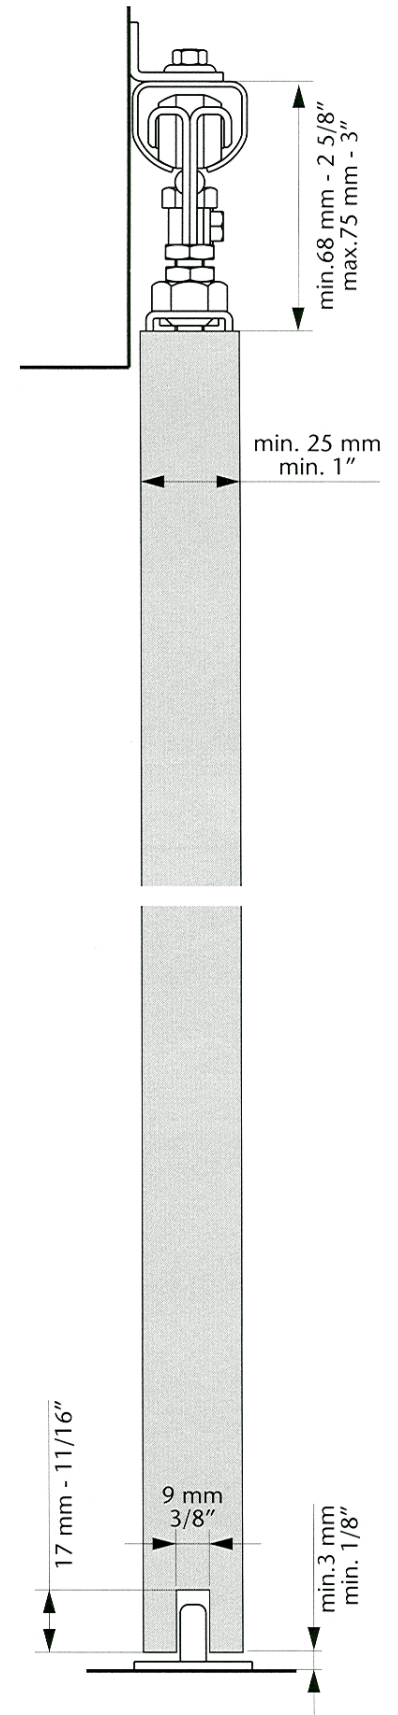

Skydedørsbeslag

KG 75 arbejdstegning