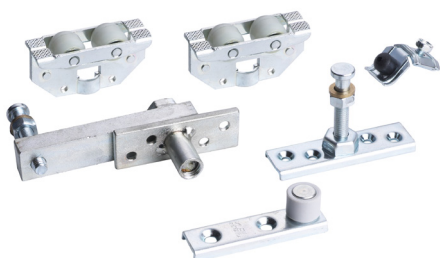

Må ikke benyttes i bue 03331

Varenr	Indeholder	DB
03343	Rulle med åben krog, elgalvaniseret	3186756

Skydedørsbeslag

K-40/75

KG 75, rulle med krog

Skydedørrulle med åben skruekrog. Bruges f.eks. til ophængning af afskærmnings pressening.

Godstykkelser 8 mm.

Indvendig diameter ca 15 mm.

Udvendig diameter ca. 27 mm.

Bemærk 1 rulle bærer 37 kg.

Passer til KG 40/75 skydedørssystem.

Varenr	Indeholder	DB
03443	Rulle med åben krog, elgalvaniseret	3186764

KG 75, skydetæt beslag

Anvendes når der ønskes en tættere samling mellem væg og dør end en traditionel ligegående skydedør.

Passer til KG 40/75 stålskinne og bundskinne 06009.

Varenr	Indeholder	DB
03402	2 x ruller, 2 x PL. 75 bolte, 1 x endestop 1 x bærelplade, 1 x kipbeslag 1 x bundstyr	5720396