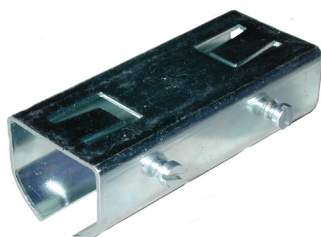

SWALK

**Skydedørsbeslag
40-75 Kg**

Skydedørsbeslag

K-40/75

SVALK

KG 40, beslagsæt til max. 40 kg

Dette skydedørsbeslag er beregnet til en dør, som max vejer 40 kg.

KG 40 er en tophængt skydedørsløsning. Systemet er specielt velegnet til udendørsmontering f.eks. garager, brændeskure osv. hvor der ønskes en robust og holdbar løsning.

Varenr	Indeholder	DB
00851	Bærevinkel, elgalvaniseret stål	1585207

Skydedørsbeslag

K-40/75

KG 40/75, endestop

Monteres i hver ende af skydedørsskinen og virker som stop/bremse. Passer til KG 40/75 skydedørssystem.

Varenr	Indeholder	DB
03382	Endestop, elgalvaniseret stål	2756682

KG 40/75, samleled

Anvendes til både samling af ligegående skinner og montering af 90° skinnebue. Passer til KG 40/75 skydedørssystem.

Varenr	Indeholder	DB
03383	Samleled, elgalvaniseret stål	2502979

KG 40/75, bærevinkel med slids

Passer til KG 40/75 skydedørssystem
Mål: H : 30 mm B : 40 mm L : 50 mm Slids : 30 mm

Varenr	Indeholder	DB
06014	Bæreplade med slids, elgalvaniseret stål. Skiver, skrue møtrik, varmgalvaniseret stål	2756575