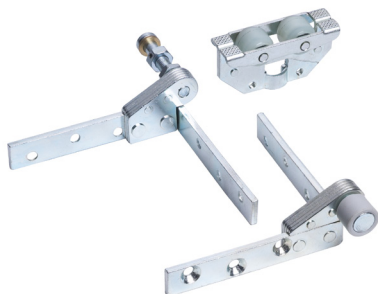

KG 40, rulle med krog

Skydedørrulle med åben skruekrog. Bruges f.eks. til ophængning af afskærmningspressening. Godstykkelse 8 mm
Indvendig diameter ca 15 mm
Udvendig diameter ca. 27 mm
Bemærk 1 rulle bærer 20 kg
Passer til KG 40/75 skydedørssystem.

Må ikke benyttes i bue 03331

Varenr	Indeholder	DB
03343	Rulle med åben krog, elgalvaniseret	3186756

Skydedørsbeslag

K-40/75

KG 75, rulle med krog

Skydedørrulle med åben skruekrog. Bruges f.eks. til ophængning af afskærmnings pressening.

Godstykkelser 8 mm.

Indvendig diameter ca 15 mm.

Udvendig diameter ca. 27 mm.

Bemærk 1 rulle bærer 37 kg.

Passer til KG 40/75 skydedørssystem.

Varenr	Indeholder	DB
03443	Rulle med åben krog, elgalvaniseret	3186764

KG 75, skydetæt beslag

Anvendes når der ønskes en tættere samling mellem væg og dør end en traditionel ligegående skydedør.

Passer til KG 40/75 stålskinne og bundskinne 06009.

Varenr	Indeholder	DB
03402	2 x ruller, 2 x PL. 75 bolte, 1 x endestop 1 x bærelplade, 1 x kipbeslag 1 x bundstyr	5720396