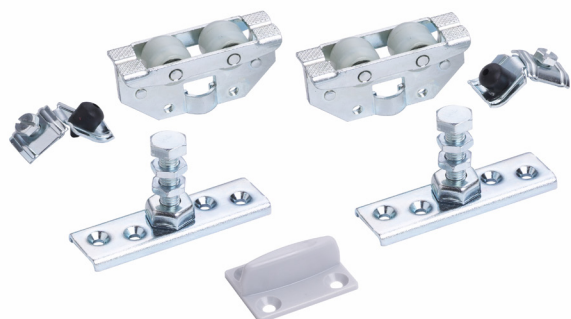

SWALK

**Skydedørsbeslag
40-75 Kg**

Skydedørsbeslag

K-40/75

SVALK

KG 40, beslagsæt til max. 40 kg

Dette skydedørsbeslag er beregnet til en dør, som max vejer 40 kg.

KG 40 er en tophængt skydedørsløsning. Systemet er specielt velegnet til udendørsmontering f.eks. garager, brændeskure osv. hvor der ønskes en robust og holdbar løsning.

Passer til Kg40/75 stålskinne

Må ikke benyttes i bue 03331

Varenr	Indeholder	DB
00852	2 x skydedørroller, 2 x bolt med plade, 2 x endestop og 1 x bundstyr, træskrue og monteringsvejledning	1585181

KG 75, beslagsæt til max. 75 kg

Dette skydedørsbeslag er beregnet til en dør, som max vejer 75 kg.

KG 75 er en tophængt skydedørsløsning. Systemet er specielt velegnet til udendørsmontering fx. garager, brændeskure osv. hvor der ønskes en robust og holdbar løsning.

Passer til kg40/75 stålskinne

Varenr	Indeholder	DB
00862	2 x skydedørroller, 2 x bolt med plade, 2 x endestop og 1 x bundstyr, træskrue og monteringsvejledning	1585199

Skydedørsbeslag

K-40/75

SVALK

KG 40, rulle