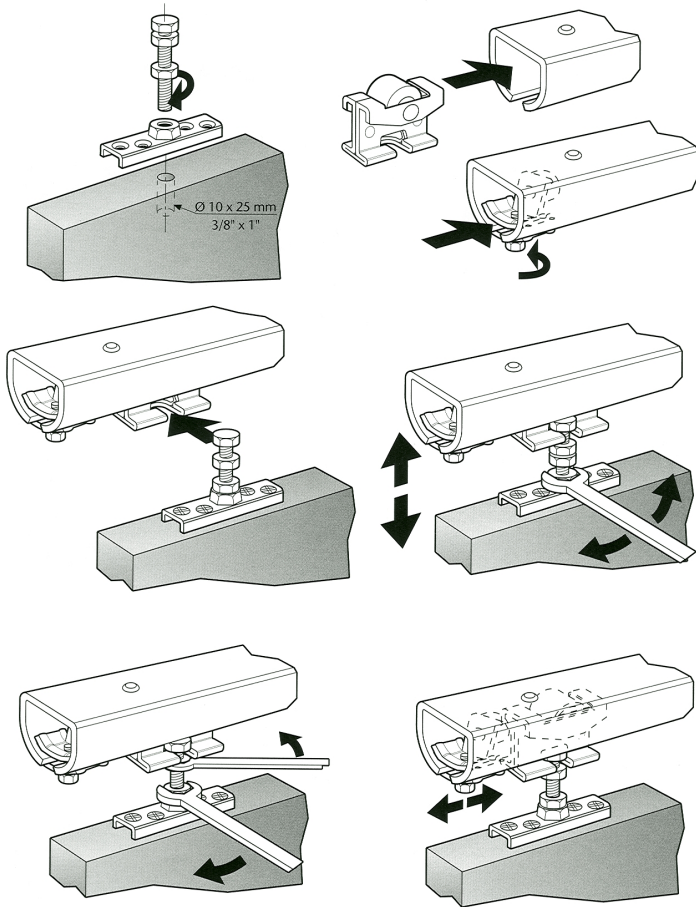

Skydedørsbeslag

KG 40 arbejdstegning