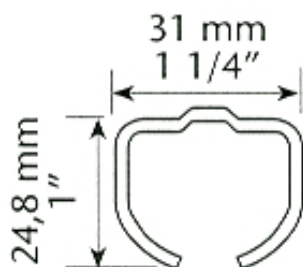

Skinner

K-40/75

SVALK

KG 40/75, stålskinne

Passer til KG 40/75 skydedørssystem.

Varenr	Indeholder	DB
00841	Skinne 1,5 meter, sendzimir	2502482
00842	Skinne 2 meter, sendzimir	1585215
00843	Skinne 2,5 meter, sendzimir	2756625
00844	Skinne 3 meter, sendzimir	2502508
00846	Skinne 3,5 meter, sendzimir	2756641
00845	Skinne 4 meter, sendzimir	2756633
00850	Skinne 5 meter, sendzimir	1585223
00849	Skinne 6 meter, sendzimir	2756658