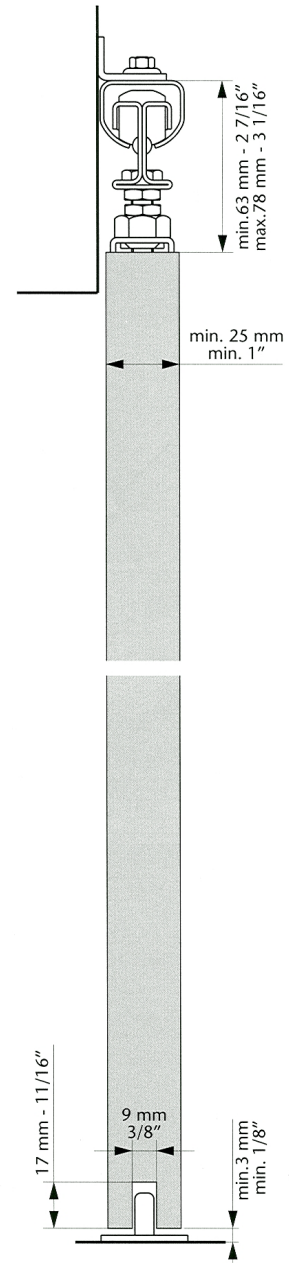

Skydedørsbeslag

KG 40 arbejdstegning