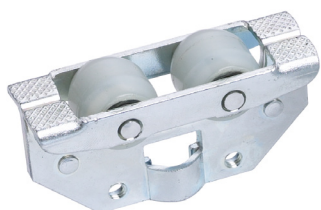

SWALK

**Skydedørsbeslag
40-75 Kg**

Skydedørsbeslag

K-40/75

SVALK

KG 40, beslagsæt til max. 40 kg

Dette skydedørsbeslag er beregnet til en dør, som max vejer 40 kg.

KG 40 er en tophængt skydedørsløsning. Systemet er specielt velegnet til udendørsmontering f.eks. garager, brændeskure osv. hvor der ønskes en robust og holdbar løsning.

Dette skydedørsbeslag er beregnet til en dør, som max vejer 75 kg.

KG 75 er en tophængt skydedørsløsning. Systemet er specielt velegnet til udendørsmontering fx. garager, brændeskure osv. hvor der ønskes en robust og holdbar løsning.

Passer til kg40/75 stålskinne

Varenr	Indeholder	DB
00862	2 x skydedørroller, 2 x bolt med plade, 2 x endestop og 1 x bundstyr, træskrue og monteringsvejledning	1585199

Skydedørsbeslag

K-40/75

SVALK

KG 40, rulle

Rulle uden bolt og bæreplade.
Max belastning pr. sæt 40 kg.
Passer til KG 40/75 stål skinne.

Må ikke benyttes i bue 03331.

Varenr	Indeholder	DB
03341	Rulle, elgalvaniseret stål	2756666

KG 75, rulle

Inkl. låsebøjle, men uden bolt og bæreplade.
Max belastning pr. sæt 75 kg.
Passer til KG 40/75 skydedørssystem.