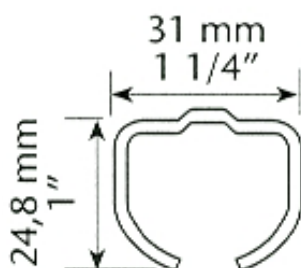

KG 75, beslagsæt, 3 meter skinne og vinkler

Til dørblade mellem 63 - 180 cm.

Passer til KG 40/75 skydedørssystem.

Varenr	Indeholder	DB
03173	1 x KG 75 skydedørs beslagsæt, 10 x bærevinkler 1 x 3 meter stålskinne	2756617

Skinner

K-40/75

SVALK

KG 40/75, stålskinne

Passer til KG 40/75 skydedørssystem.

Varenr	Indeholder	DB
00841	Skinne 1,5 meter, sendzimir	2502482
00842	Skinne 2 meter, sendzimir	1585215
00843	Skinne 2,5 meter, sendzimir	2756625
00844	Skinne 3 meter, sendzimir	2502508
00846	Skinne 3,5 meter, sendzimir	2756641
00845	Skinne 4 meter, sendzimir	2756633
00850	Skinne 5 meter, sendzimir	1585223
00849	Skinne 6 meter, sendzimir	2756658

KG 75, aluminiumsskinne

Må kun bruges til KG 75 beslag.

Varenr	Indeholder	DB
00829	Skinne 1,5 meter, aluminium	5240616
00832	Skinne 2 meter, aluminium	5892424
00830	Skinne 2,5 meter, aluminium	5249157
00833	Skinne 3 meter, aluminium	5892425
00831	Skinne 3,5 meter, aluminium	5249158
00834	Skinne 4 meter, aluminium	5892426
00835	Skinne 5 meter, aluminium	5892427
00836	Skinne 6 meter, aluminium	5892428