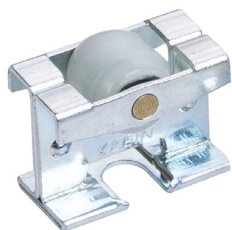

Passer til Kg40/75 stålskinne

Må ikke benyttes i bue 03331

Varenr	Indeholder	DB
00852	2 x skydedørroller, 2 x bolt med plade, 2 x endestop og 1 x bundstyr, træskrue og monteringsvejledning	1585181

KG 75, beslagsæt til max. 75 kg

Dette skydedørsbeslag er beregnet til en dør, som max vejer 75 kg.

KG 75 er en tophængt skydedørsløsning. Systemet er specielt velegnet til udendørsmontering fx. garager, brændeskure osv. hvor der ønskes en robust og holdbar løsning.

Passer til kg40/75 stålskinne

Varenr	Indeholder	DB
00862	2 x skydedørroller, 2 x bolt med plade, 2 x endestop og 1 x bundstyr, træskrue og monteringsvejledning	1585199

Skydedørsbeslag

K-40/75

SVALK

KG 40, rulle

Rulle uden bolt og bæreplade.
Max belastning pr. sæt 40 kg.
Passer til KG 40/75 stål skinne.

Må ikke benyttes i bue 03331.

Varenr	Indeholder	DB
03341	Rulle, elgalvaniseret stål	2756666

KG 75, rulle

Inkl. låsebøjle, men uden bolt og bæreplade.
Max belastning pr. sæt 75 kg.
Passer til KG 40/75 skydedørssystem.