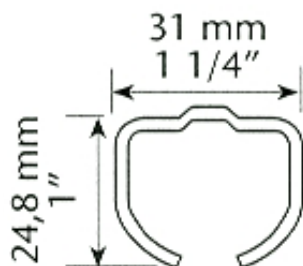

KG 75, aluminiumsskinne

Må kun bruges til KG 75 beslag.

Varenr	Indeholder	DB
00829	Skinne 1,5 meter, aluminium	5240616
00832	Skinne 2 meter, aluminium	5892424
00830	Skinne 2,5 meter, aluminium	5249157
00833	Skinne 3 meter, aluminium	5892425
00831	Skinne 3,5 meter, aluminium	5249158
00834	Skinne 4 meter, aluminium	5892426
00835	Skinne 5 meter, aluminium	5892427
00836	Skinne 6 meter, aluminium	5892428

Ved fix mål afregnes der op til halve meter pr. længde.

Skydedørsbeslag

K-75

SVALK

KG -75, skinne 90 graders bue

Radius 650 mm. Kan bestilles i special mål, kontakt os for nærmere information.

Passer til KG-75 skydedørssystem.