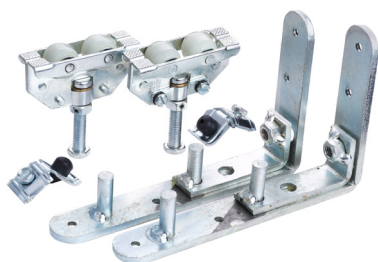

KG 75, skydetæt beslag

Anvendes når der ønskes en tættere samling mellem væg og dør end en traditionel ligegående skydedør.

Passer til KG 40/75 stålskinne og bundskinne 06009.

Varenr	Indeholder	DB
03402	2 x ruller, 2 x PL. 75 bolte, 1 x endestop 1 x bærelplade, 1 x kipbeslag 1 x bundstyr	5720396

Passer til K40/75 stålskinne og bundskinne 03378, 03379 og 06009.

Varenr	Indeholder	DB
03405	Foldebeslag, elgalvaniseret stål	2756476

KG 40/75, bevægelige bærevinkler

Anvendes til udestuer, glas- og dørpartier med sideværts tiltrækning. Vægt pr. dørblad max 75 kg.