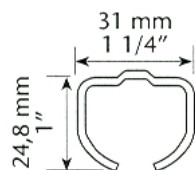

Må ikke bruges til K-40 rullen.

Varenr	Indeholder	DB
03331	Skinne 90 graders bue sendzimir	2502938

Skydedørsbeslag

KG 40 arbejdstegning

Skydedørsbeslag

KG 75 arbejdstegning

SVALK

MÅRSLET BYVEJ 18
8320 MÅRSLET
TLF: +45 86290900
MAIL: SVALK@SVALK.DK
WWW.SVALK.DK