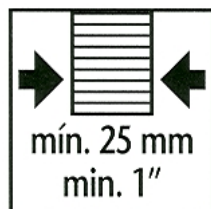

Må ikke bruges til K-40 rullen.

Varenr	Indeholder	DB
03331	Skinne 90 graders bue sendzimir	2502938

Skydedørsbeslag

KG 40 arbejdstegning

Skydedørsbeslag

KG 75 arbejdstegning

SVALK

MÅRSLET BYVEJ 18
8320 MÅRSLET
TLF: +45 86290900
MAIL: SVALK@SVALK.DK
WWW.SVALK.DK