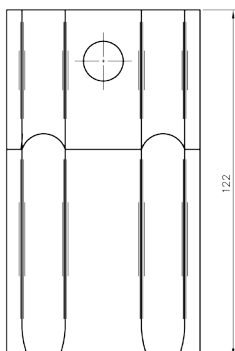

KG 300/400/600, bæreknægt loft.

Til Kg 300 beregnes 1 stk. pr. 1,00 meter +1 stk.

Til Kg 400 beregnes 1 stk. pr. 0,75 meter +1 stk.

Til Kg 600 beregnes 1 stk. pr. 0,50 meter +1 stk.

Fremstillet i rustfri stål, kvalitet: AISI 304 A2.

Passer sammen med KG 300/400/600 rustfri skinne.

Varenr	Indeholder	DB
08322	1 x bæreknægt loft, rustfri stål	5720370

KG 300/400/600, bæreknægt væg.

Til Kg 300 beregnes 1 stk. pr. 1,00 meter +1 stk.

Til Kg 400 beregnes 1 stk. pr. 0,75 meter +1 stk.

Til Kg 600 beregnes 1 stk. pr. 0,50 meter +1 stk.

Fremstillet i rustfri stål, kvalitet: AISI 304 A2.

Passer sammen med KG 300/400/600 rustfri skinne.

Varenr	Indeholder	DB
08321	1 x bæreknægt væg, rustfri stål	5720362