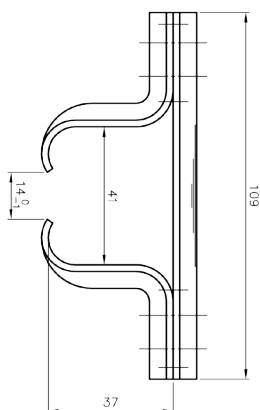

Bemærk: 1 rulle bærer 50 kg

Varenr	Indeholder	DB
08217	1 x rulle, rustfri stål 1 x M12 bolt, rustfri stål	5720263

KG 180, rulle.

Dobbeltrulle med kugleleje inkl bolt.

Fremstillet i rustfri stål, kvalitet: AISI 304 A2.

Skinneprofilens udvendig mål : H 35 x B 40 mm
Godstykkelse 2 mm
Max. længde på skinne er 7 meter.
Fremstillet i rustfri stål, kvalitet: AISI 304 A2.
Passer sammen med KG 100/180 rustfri beslag.

Varenr	Indeholder	DB
08020	Portskinne, rustfri stål	5720248

KG 100/180, bæreknaegt væg.

Til Kg 100 beregnes 1 stk. pr. 1,00 meter +1 stk.
Til Kg 180 beregnes 1 stk. pr. 0,75 meter +1 stk.
Fremstillet i rustfri stål, kvalitet: AISI 304 A2.
Passer sammen med KG 100/180 rustfri skinne.

Varenr	Indeholder	DB
08221	1 x bæreknaegt væg, rustfri stål	5720305

KG 100/180, bæreknaegt loft.

Til Kg 100 beregnes 1 stk. pr. 1,00 meter +1 stk.
Til Kg 180 beregnes 1 stk. pr. 0,75 meter +1 stk.
Fremstillet i rustfri stål, kvalitet: AISI 304 A2.
Passer sammen med KG 100/180 rustfri skinne.