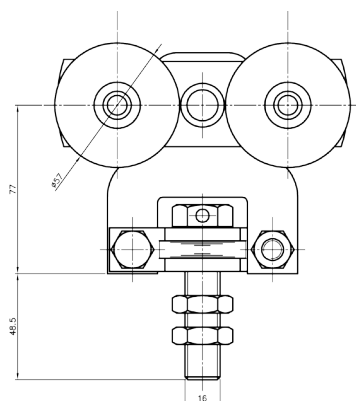

KG 600, rulle.

Dobbeltrulle med kugleleje inkl bolt.

Fremstillet i rustfri stål, kvalitet: AISI 304 A2.

Passer sammen med KG 300/400/600 rustfri skinne.

Bemærk: 1 rulle bærer 300 kg

Varenr	Indeholder	DB
08369	1 x dobbeltrulle, rustfri stål 1 x M16 bolt, rustfri stål	5891222