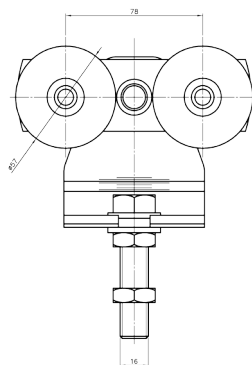

KG 400, rulle.

Dobbeltrulle med kugleleje inkl bolt.

Fremstillet i rustfri stål, kvalitet: AISI 304 A2.

Passer sammen med KG 300/400/600 rustfri skinne.

Bemærk: 1 rulle bærer 200 kg