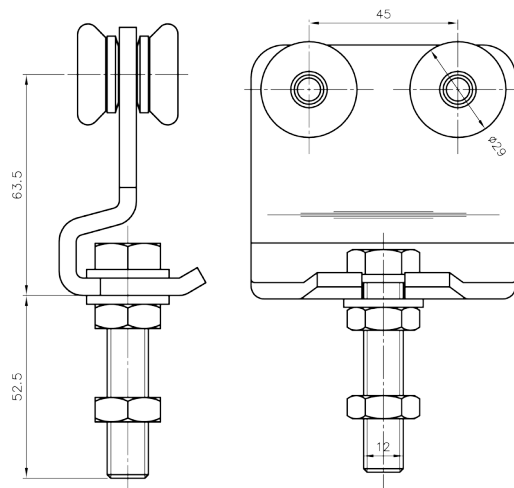

Bemærk: 1 rulle bærer 50 kg

Varenr	Indeholder	DB
08217	1 x rulle, rustfri stål 1 x M12 bolt, rustfri stål	5720263

KG 180, rulle.

Dobbeltrulle med kugleleje inkl bolt.

Fremstillet i rustfri stål, kvalitet: AISI 304 A2.

Passer sammen med KG 100/180 rustfri skinne.

Bemærk: 1 rulle bærer 90 kg

Varenr	Indeholder	DB
08267	1 x dobbeltrulle, rustfri stål 1 x M12 bolt, rustfri stål	5720271

Rustfri beslag KG100/180

KG 100/180, skinne.

Skinneprofilens udvendig mål : H 35 x B 40 mm
Godstykkelse 2 mm
Max. længde på skinne er 7 meter.
Fremstillet i rustfri stål, kvalitet: AISI 304 A2.
Passer sammen med KG 100/180 rustfri beslag.

Varenr	Indeholder	DB
08020	Portskinne, rustfri stål	5720248

KG 100/180, bæreknaegt væg.

Til Kg 100 beregnes 1 stk. pr. 1,00 meter +1 stk.
Til Kg 180 beregnes 1 stk. pr. 0,75 meter +1 stk.
Fremstillet i rustfri stål, kvalitet: AISI 304 A2.
Passer sammen med KG 100/180 rustfri skinne.