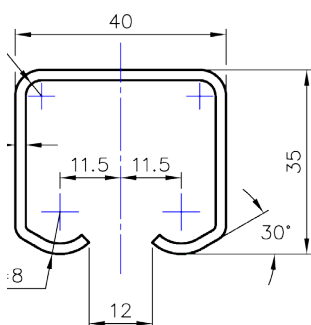

Rustfri beslag KG100/180