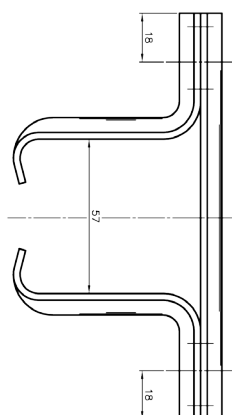

KG 300/400/600, bæreknægt loft.

Til Kg 300 beregnes 1 stk. pr. 1,00 meter +1 stk.

Til Kg 400 beregnes 1 stk. pr. 0,75 meter +1 stk.

Til Kg 600 beregnes 1 stk. pr. 0,50 meter +1 stk.

Fremstillet i rustfri stål, kvalitet: AISI 304 A2.

Passer sammen med KG 300/400/600 rustfri skinne.

Varenr	Indeholder	DB
08322	1 x bæreknægt loft, rustfri stål	5720370