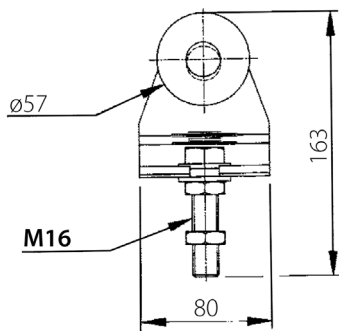

Rustfri beslag KG300/400/600

KG 300, rulle.

Rulle med kugleleje inkl bolt.

Fremstillet i rustfri stål, kvalitet: AISI 304 A2.

Passer sammen med KG 300/400/600 rustfri skinne.

Bemærk: 1 rulle bærer 150 kg

Varenr	Indeholder	DB
08317	1 x rulle, rustfri stål 1 x M16 bolt, rustfri stål	5720321