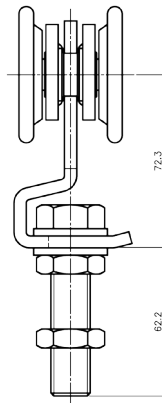

Varenr	Indeholder	DB
08367	1 x dobbeltrulle, rustfri stål 1 x M16 bolt, rustfri stål	5720339