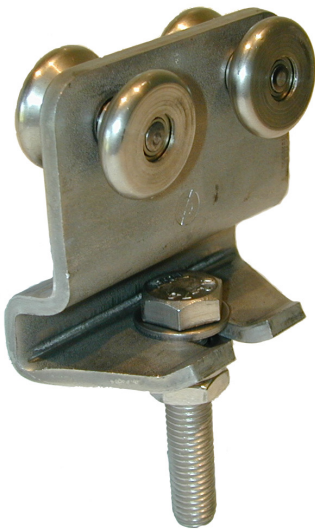

SVALK

Rustfri skydedørs- og
portbeslag 100-600 Kg

Rustfri beslag KG100/180

KG 100, rulle.

Rulle med kugleleje inkl bolt.

Fremstillet i rustfri stål, kvalitet: AISI 304 A2.

Passer sammen med KG 100/180 rustfri skinne.

Bemærk: 1 rulle bærer 50 kg

Varenr	Indeholder	DB
08217	1 x rulle, rustfri stål 1 x M12 bolt, rustfri stål	5720263

KG 180, rulle.

Dobbeltrulle med kugleleje inkl bolt.

Fremstillet i rustfri stål, kvalitet: AISI 304 A2.

Passer sammen med KG 100/180 rustfri skinne.

Bemærk: 1 rulle bærer 90 kg

Varenr	Indeholder	DB
08267	1 x dobbeltrulle, rustfri stål 1 x M12 bolt, rustfri stål	5720271

Rustfri beslag KG100/180

KG 100/180, skinne.

Skinneprofilens udvendig mål : H 35 x B 40 mm
Godstykkelse 2 mm
Max. længde på skinne er 7 meter.
Fremstillet i rustfri stål, kvalitet: AISI 304 A2.
Passer sammen med KG 100/180 rustfri beslag.

Varenr	Indeholder	DB
08020	Portskinne, rustfri stål	5720248