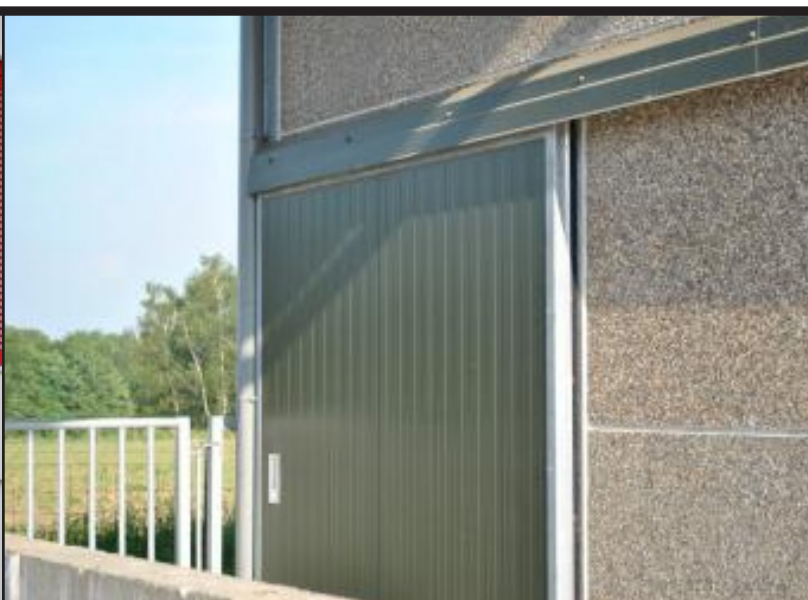

Varenr	Indeholder	DB
08321	1 x bæreknægt væg, rustfri stål	5720362