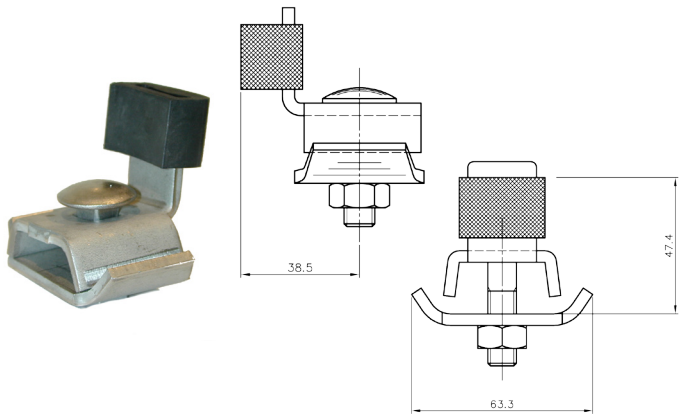

Til Kg 600 beregnes 1 stk. pr. 0,50 meter +1 stk.

Fremstillet i rustfri stål, kvalitet: AISI 304 A2.

Passer sammen med KG 300/400/600 rustfri skinne.

Varenr	Indeholder	DB
08321	1 x bæreknægt væg, rustfri stål	5720362