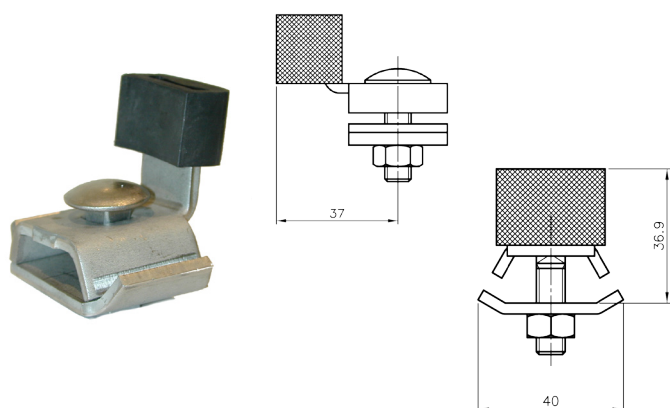

Rustfri beslag KG 100/180