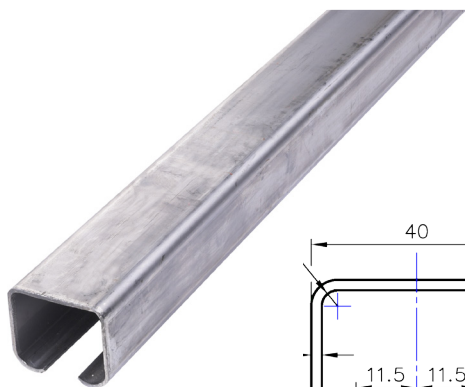

Rustfri beslag KG100/180