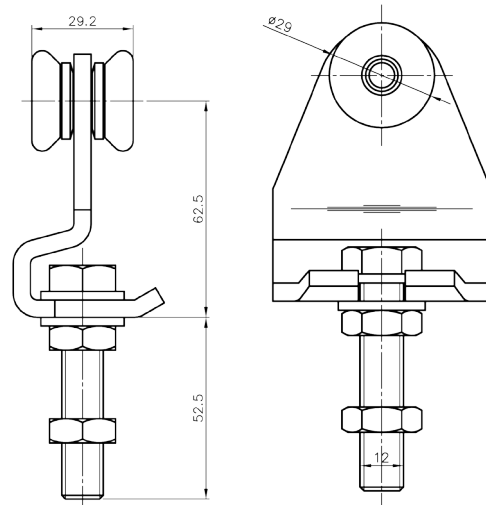

Bemærk: 1 rulle bærer 50 kg

Varenr	Indeholder	DB
08217	1 x rulle, rustfri stål 1 x M12 bolt, rustfri stål	5720263

KG 180, rulle.

Dobbeltrulle med kugleleje inkl bolt.

Fremstillet i rustfri stål, kvalitet: AISI 304 A2.

Skinneprofilens udvendig mål : H 35 x B 40 mm
Godstykkelse 2 mm
Max. længde på skinne er 7 meter.
Fremstillet i rustfri stål, kvalitet: AISI 304 A2.
Passer sammen med KG 100/180 rustfri beslag.

Varenr	Indeholder	DB
08020	Portskinne, rustfri stål	5720248

KG 100/180, bæreknaegt væg.

Til Kg 100 beregnes 1 stk. pr. 1,00 meter +1 stk.
Til Kg 180 beregnes 1 stk. pr. 0,75 meter +1 stk.
Fremstillet i rustfri stål, kvalitet: AISI 304 A2.
Passer sammen med KG 100/180 rustfri skinne.