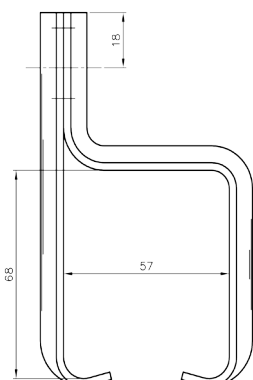

KG 300/400/600, bæreknægt væg.

Til Kg 300 beregnes 1 stk. pr. 1,00 meter +1 stk.

Til Kg 400 beregnes 1 stk. pr. 0,75 meter +1 stk.

Til Kg 600 beregnes 1 stk. pr. 0,50 meter +1 stk.

Fremstillet i rustfri stål, kvalitet: AISI 304 A2.

Passer sammen med KG 300/400/600 rustfri skinne.