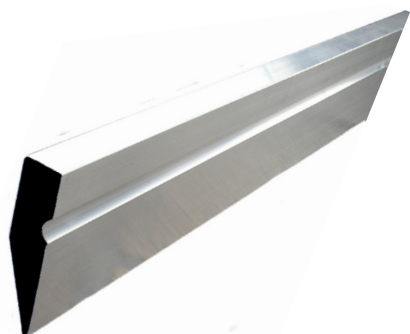

SVALK

Retteskinne
Afrettesystem

www.svalk.dk

Retteskinner

Svalk retteskinne i aluminium

Mål: 18 mm x 100 mm.

Forstærket med midtribbe.

Varenr	Indeholder:	DB
07550	Retteskinne alu. 1,0 m	4758744
07556	Retteskinne alu. 1,5 m	1257894
07543	Retteskinne alu. 2,0 m	7672165
07544	Retteskinne alu. 2,5 m	7672173
07545	Retteskinne alu. 3,0 m	7672181
07546	Retteskinne alu. 3,5 m	7672199
07547	Retteskinne alu. 4,0 m	7672207
07548	Retteskinne alu. 5,0 m	7672215
07549	Retteskinne alu. 6,0 m	7672223

Svalk retteskinne i aluminium med libelle

Mål: 18 mm x 100 mm.

Forstærket med midtribbe.

Varenr	Indeholder:	DB
07554	Retteskinne alu. Med libelle 2,0 m	8370363
07553	Retteskinne alu. Med libelle 2,5 m	8550485
07552	Retteskinne alu. Med libelle 3,0 m	8550477

Svalk retteskinne med spids i elokseret aluminium.

Med indvendig forstærkning og endekapper af plast.

Nem at rengøre efter brug.

Retteskinnen er et nyttigt redskab for både gør-det-selv-folk og for den professionelle brugere.

Svalk afrettesæt,

Et meget effektivt og præcis værktøj til afretning af sand og grus. Skinnerne leveres i elokseret aluminium, hvilket gør dem nemme at rengøre efter brug. På grundskinnerne er der monteret en justerbar libelle, der skal justeres før brug for at sikre det ønskede fald eller hældning til afløb eller lignende.