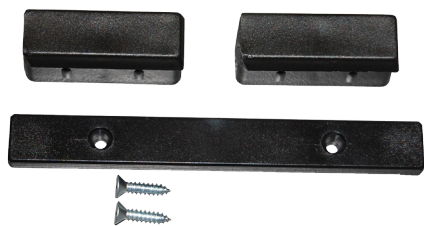

Afretnings system

Svalk afrettesæt,

Et meget effektivt og præcis værktøj til afretning af sand og grus. Skinnerne leveres i elokseret aluminium, hvilket gør dem nemme at rengøre efter brug. På grundskinnerne er der monteret en justerbar libelle, der skal justeres før brug for at sikre det ønskede fald eller hældning til afløb eller lignende.

Grundskinnen leveres i par.

Varenr	Indeholder:	DB
07561	Grundskinne med libelle 2,0 m (par)	5926744
07562	Grundskinne med libelle 3,0 m (par)	5926745

Svalk afrette skinne med libelle

Bruges sammen med svalk grundskinner. Skinnen leveres i elokseret aluminium, hvilket gør dem nemme at rengøre efter brug. Der er monteret en libelle midt på afretteskinnen, så underlaget bliver helt som ønsket.

Varenr	Indeholder:	DB
07563	Afretteskinne med libelle 1,0m	5926746
07564	Afretteskinne med libelle 2,0m	5926747
07565	Afretteskinne med libelle 3,0m	5926748

Reperationssæt til afretterskinne

Består af 2 glidestykker og 4 stk plast endepopper. Leveres i sæt til en længde.

Varenr	Indeholder:	DB
75009	Reperationssæt til afretteskinne