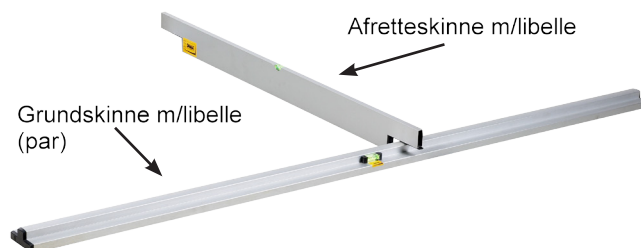

Reperationssæt til afretterskinne

Består af 2 glidestykker og 4 stk plast endepopper. Leveres i sæt til en længde.

Varenr	Indeholder:	DB
75009	Reperationssæt til afretteskinne