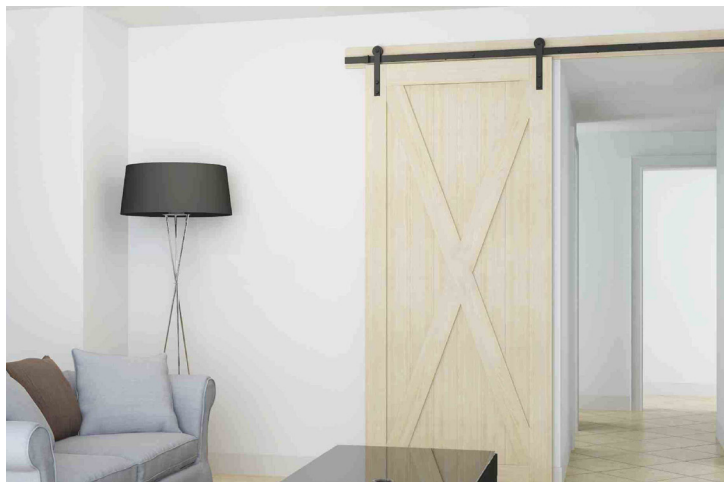

SVALK

Retro og HiTech beslag

Retro beslag

Retro beslag

Komplet beslag sæt med skinne og ruller

Indeholder:

- Fladjerns-skinne
- Hængeruller med kugleleje.
- Endestop
- Afstandsknægte
- Sikrings beslag*
- Bundstyr
- Div. skruer til montering