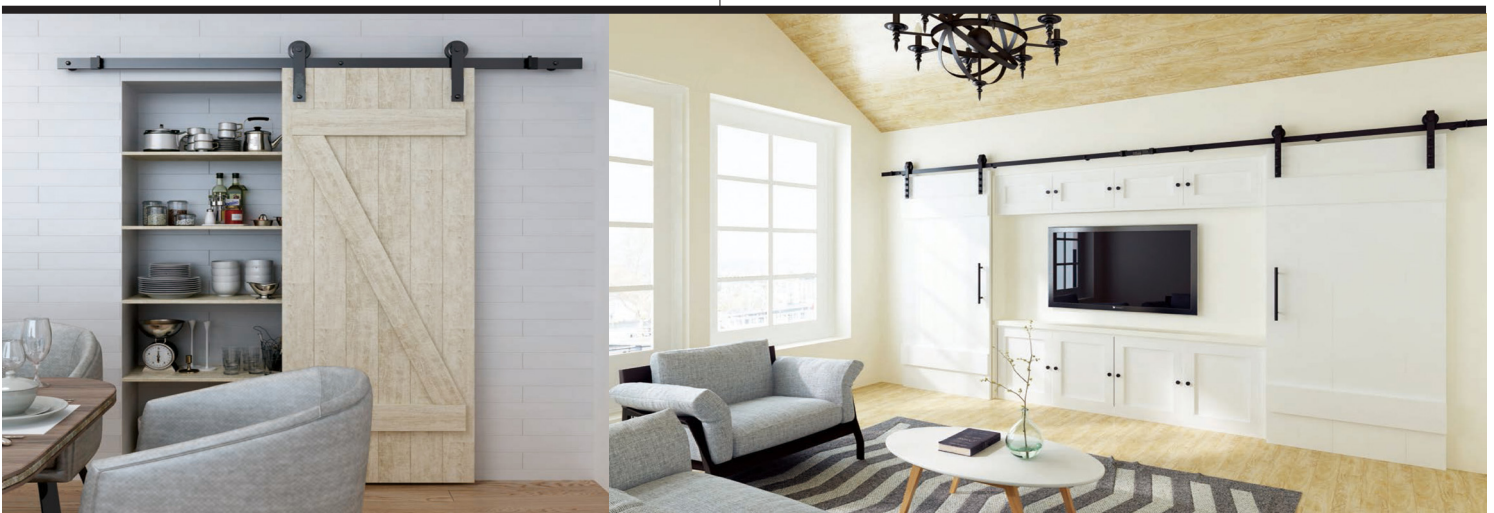

Skydedørsskål rektangulær

L: 155 mm B: 73 mm Hul: 40x123 mm D: 11 mm

Skydedørsskålen leveres i rustfri stål eller sort lakeret.

Varenr	Indeholder	DB
06739	Skydedørsskål rektangulær sort	2102539
06740	Skydedørsskål rektangulær børstet	2102540