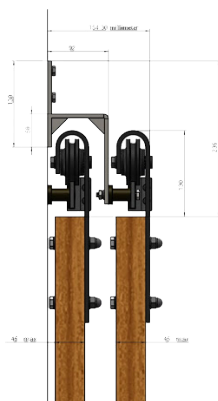

Skinne 2M

Hængeruller med kugleleje.

Endestop

Afstandsknægte

Sikrings beslag*

Bundstyr

Div. skruer til montering

Varenr	Indeholder	DB
05050	Retro Antik Kobber m/2m skinne	