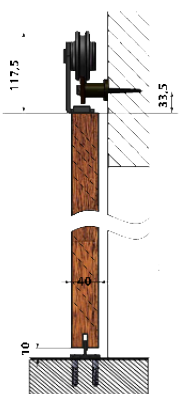

HiTech rullen måler Ø 70mm

*Sikrings beslag gør at døren/rullerne ikke kan hoppe af skinnen