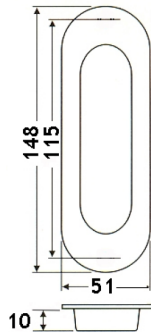

Max. belastning 100kg
Dørbredde max. 1m ved 2m skinne
Dørbredde max. 1,5m ved 3m skinne
Tykkelse på dørbblad: 35-40mm
Farve: Pulverlakeret mat sort

Retro rullen måler Ø 70mm

*Sikrings beslag gør at døren/rullerne ikke kan hoppe af skinnen.

Max. belastning 100kg
Dørblad bredde max. 1m
Tykkelse på dørbblad: 35-40mm
Farve: Pulverlakeret mat sort

BIG rullen måler Ø 124mm

*Sikrings beslag gør at døren/rullerne ikke kan hoppe af skinnen

Varenr	Indeholder	DB
05030	Retro big beslag m/ 2M skinne	1943614

Dørbredde max. 1,5m ved 3m skinne

Tykkelse på dørblad: 35-40mm

Farve: Pulverlakeret mat sort

Varenr	Indeholder	DB
05018	Bæreknægt til dobbelt skinne	2098847

Bøjlegreb

Kraftig bøjlegreb for porte/skydedøre

Mål: 275 x 25 x 5 mm

Udladning 50 mm

Bøjlegrebet leveres i el-galvaniseret eller sort lakeret jern.

Varenr	Indeholder	DB
06632	Bøjlegreb Galva	5892433
06633	Bøjlegreb Sort	1938436

Skydedørsskål oval 148x51 mm.

Hulstørrelse: L : 115 mm B : 40 mm.