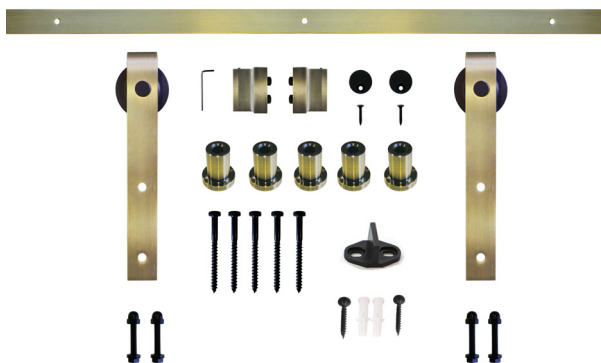

Hængeruller med kugleleje.

Endestop

Afstandsknægte

Sikrings beslag*

Bundstyr

Div. skruer til montering

Varenr	Indeholder	DB
05012	HiTech Rustfri Beslagsæt	2110193

HiTech beslag

Komplet beslag sæt

Indeholder:

Hængeruller med kugleleje.

Endestop

Afstandsknægte

Sikrings beslag*

Bundstyr

Div. skruer til montering

Varenr	Indeholder	DB
05012	HiTech Beslagsæt sort	2110194

Retro beslag

Retro Antik Bronze beslag, M/2m skinne.

Komplet beslag sæt

Indeholder:

Skinne 2M

Hængeruller med kugleleje.

Endestop