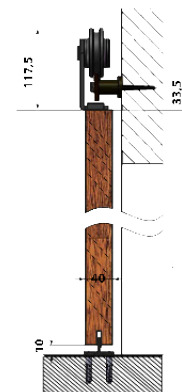

Max. belastning 100kg
Dørbredde max. 1m ved 2m skinne
Dørbredde max. 1,5m ved 3m skinne
Tykkelse på dørbblad: 35-40mm
Farve: Pulverlakeret mat sort

Retro rullen måler Ø 70mm

*Sikrings beslag gør at døren/rullerne ikke kan hoppe af skinnen.

Max. belastning 100kg
Dørblad bredde max. 1m
Tykkelse på dørbblad: 35-40mm
Farve: Pulverlakeret mat sort

BIG rullen måler Ø 124mm

*Sikrings beslag gør at døren/rullerne ikke kan hoppe af skinnen

Varenr	Indeholder	DB
05030	Retro big beslag m/ 2M skinne	1943614

HiTech beslag

HiTech beslag Rustfri

Komplet beslag sæt med skinne og ruller

Indeholder:
 Fladjerns-skinne rustfri
 HiTech ruller med kugleleje
 Endestop
 Afstandsknægte
 Sikrings beslag*
 Bundstyr
 Div. skruer til montering
 Max. belastning 100kg
 Dørbredde max. 1m ved 2m skinne
 Dørbredde max. 1,5m ved 3m skinne
 Tykkelse på dørbblad: 35-40mm
 Farve: Rustfri stål

HiTech rullen måler Ø 70mm

*Sikrings beslag gør at døren/rullerne ikke kan hoppe af skinnen

Varenr	Indeholder	DB
05010	HiTech beslag rustfri m/ 2M skinne	1943609
05011	HiTech beslag rustfri m/ 3 M skinne	1943610