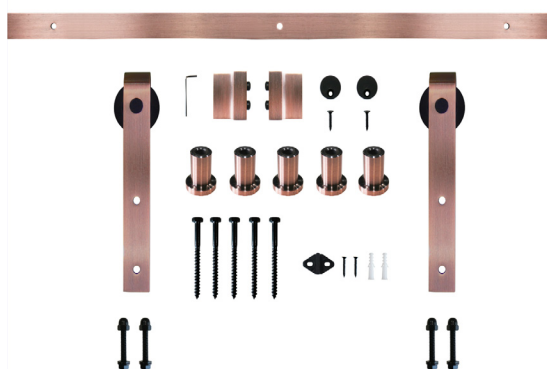

Varenr	Indeholder	DB
05012	HiTech Beslagsæt sort	2110194

Retro beslag

Retro Antik Bronze beslag, M/2m skinne.

Komplet beslag sæt

Indeholder:

Skinne 2M

Hængeruller med kugleleje.

Endestop

Afstandsknægte

Sikrings beslag*

Bundstyr

Div. skruer til montering

Varenr	Indeholder	DB
05060	Retro Antik Bronze m/2m skinne	

Retro Antik Kobber beslag, M/2m skinne.

Komplet beslag sæt

Indeholder: