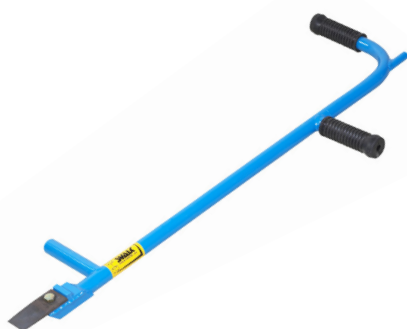

Fliseretter

Andvendes ved tilretning af belægningssten.

Total længde: 100cm.

Blad længde: 10cm.

Reservedel:

Blad/klinge Svalk nr. 75018

Varenr	Indeholder:	DB
07514	Fliseretter	5968585
75018	Blad/klinge til fliseretter	-