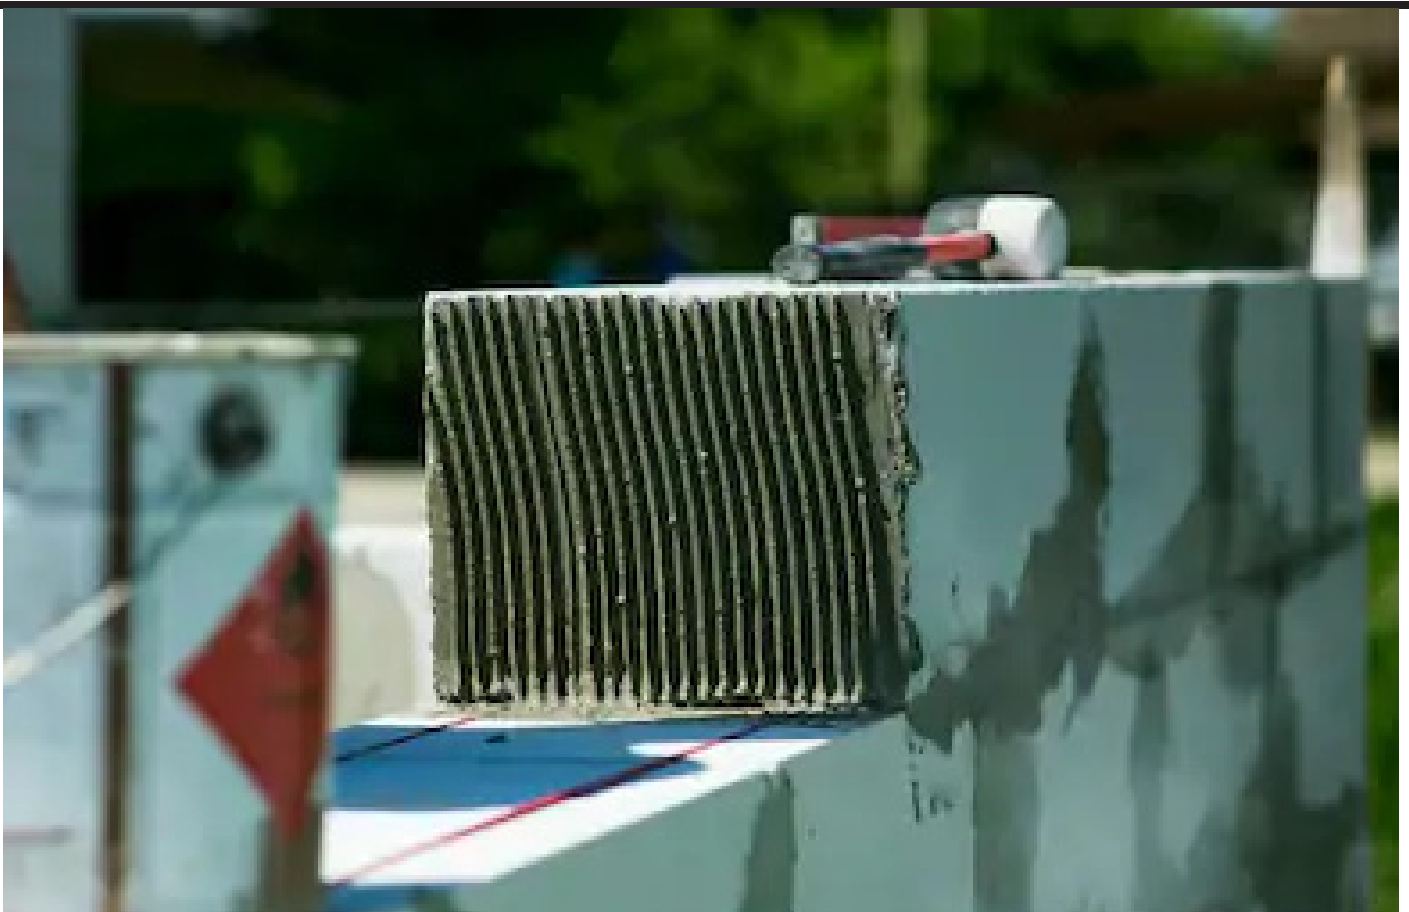

Værktøj til gasbeton

Svalk Limske

Bruges til at fordele lim på gasbetonplader, så spild mindskes betydeligt.

Varenr	Indeholder:	DB
07747	Limske 50 mm	5630220
07750	Limske 75 mm	5604316
07751	Limske 100 mm	5604317
07749	Limske 150 mm	5630202