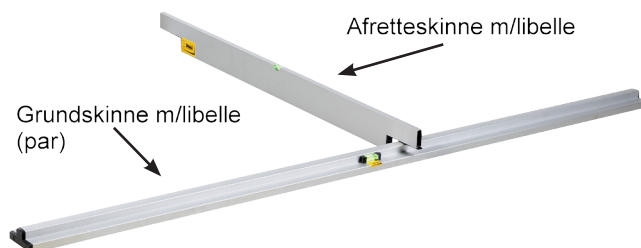

Varenr	Indeholder:	DB
75009	Reparationsset til afretterskinne