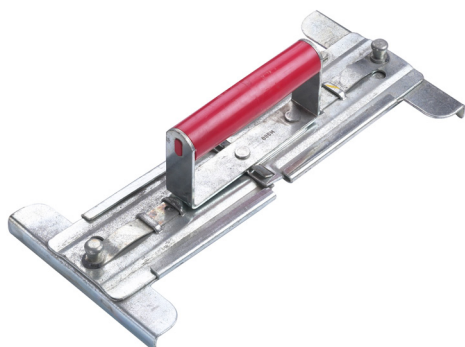

## Beton sko med stål pigge

Dimension: L 335 mm. x B 145 mm.

Antal pigge pr. sko: 13

Længde på pigge: 22 mm.

El-galvaniseret.

Varenr	Indeholder:	DB
07576	Betonsko med pigge	5859210