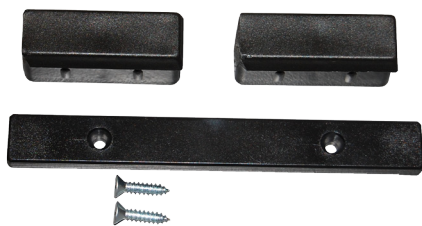

Reparationsset til afretterskinne

Består af 2 glidestykker og 4 stk plast endepropper.

Leveres i sæt til en længde.