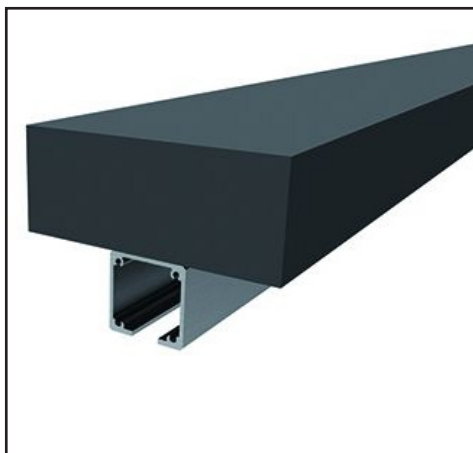

En til hver ende af døren.

Dette skydedørs beslag er beregnet til en dør som max vejer 100 kg.

Lite 100 er en tophængt skydedørs løsning.

Nylon rullerne sikrer en rolig gang som gør systemet specielt velegnet til indendørs montering.

Lite 100 m/ dobbelt soft close

SVALK

Lite 100 dobbelt soft RETRACK

Til ekstra lav indbygningshøjde.

Komplet beslagsæt med to soft closere.

En til hver ende af døren.

Dette skydedørs beslag er beregnet til en dør som max vejer 100 kg.

Lite 100 er en tophængt skydedørs løsning.

Nylon rullerne sikrer en rolig gang som gør systemet specielt velegnet til indendørs montering.

Beslagsættet indeholder:

2 x Soft close ruller

2 x Retrack montage sæt (til lav indbygning)

Lite beslag uden soft close.

Komplet beslagsæt.

Dette skydedørs beslag er beregnet til en dør som max vejer 100 kg.

Lite 100 er en tophængt skydedørs løsning.

Nylon rullerne sikrer en rolig gang som gør systemet specielt velegnet til indendørs montering.