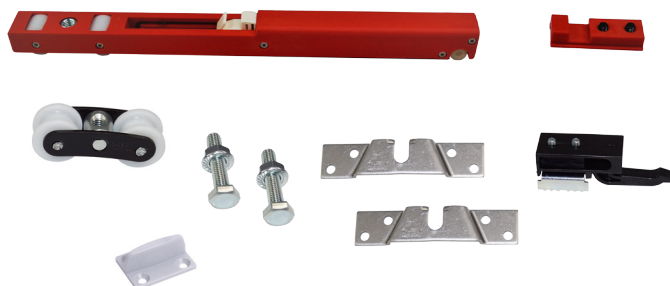

SVALK

LITE

Lite 100 soft close

SVALK

Lite 100 enkelt soft.

Komplet beslagsæt med en soft closer.

Dette skydedørs beslag er beregnet til en dør som max vejer 100 kg.

Lite 100 er en tophængt skydedørs løsning.

Nylon rullerne sikrer en rolig gang som gør systemet specielt velegnet til indendørs montering.

Beslagsættet indeholder:

1 x Soft close ruller

1 x Lite rulle

2 x Montageplader

2 x montagebolt

2 x Endestop

1 x Bundstyr.

| Varenr | Indeholder | DB |
|--------|----------------------------|---------|
| 2132 | LITE enkelt soft beslagsæt | 1970904 |

Lite 100 m/ dobbelt soft close

Lite 100 dobbelt soft.

Komplet beslagsæt med to soft closere.

En til hver ende af døren.

Dette skydedørs beslag er beregnet til en dør som max vejer 100 kg.

Lite 100 er en tophængt skydedørs løsning.

Nylon rullerne sikrer en rolig gang som gør systemet specielt velegnet til indendørs montering.