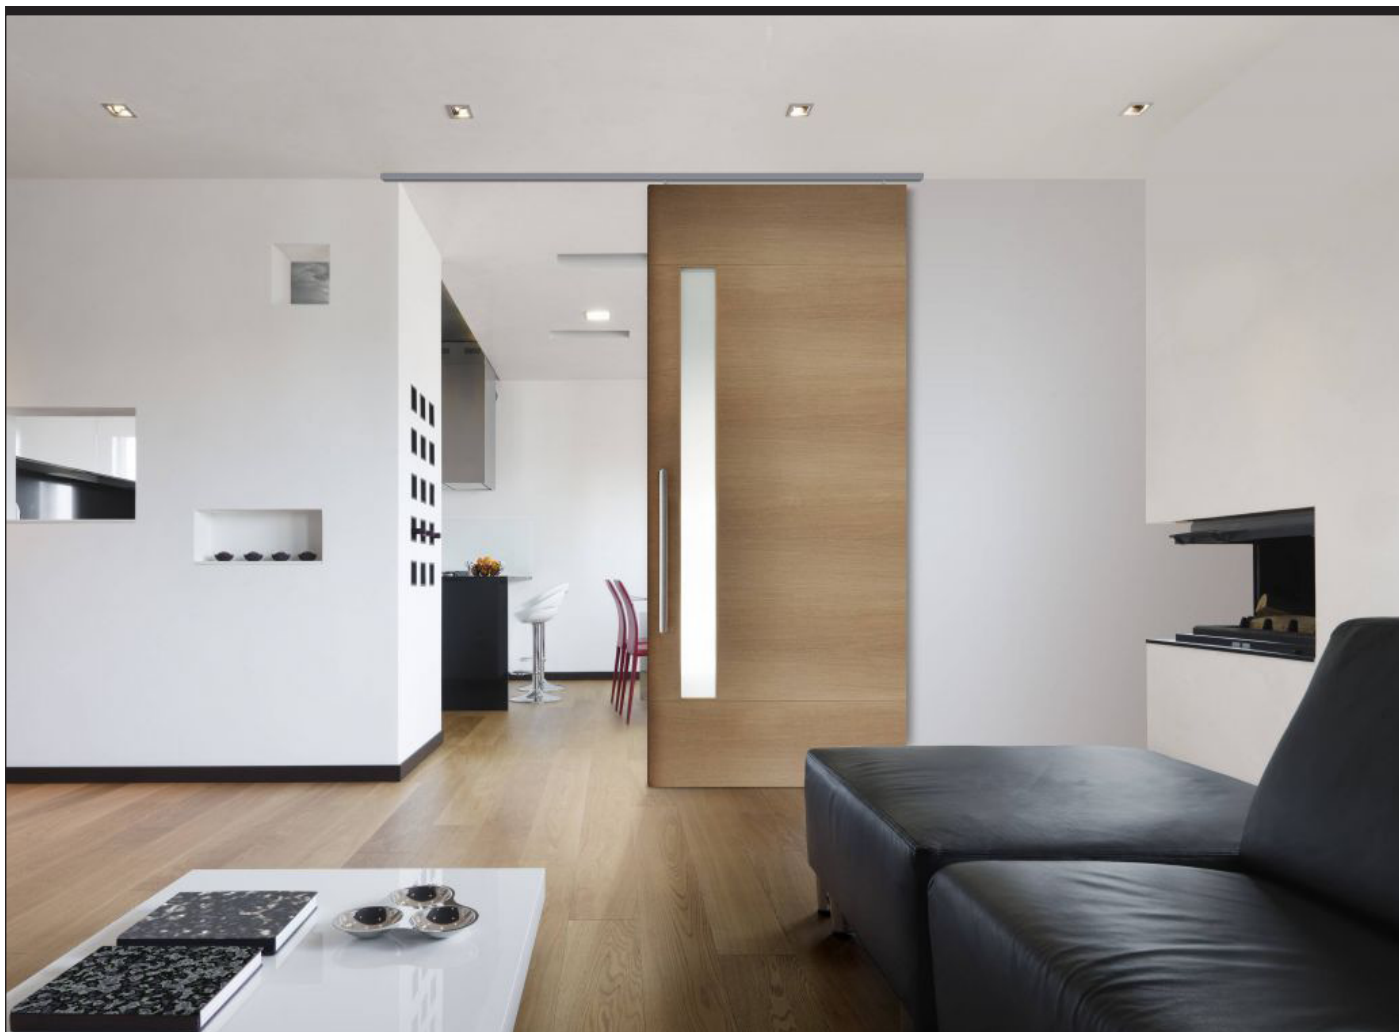

Lite beslag uden soft close.

Komplet beslagsæt.

Dette skydedørs beslag er beregnet til en dør som max vejer 100 kg.

Lite 100 er en tophængt skydedørs løsning.

Nylon rullerne sikrer en rolig gang som gør systemet specielt velegnet til indendørs montering.

Beslagsættet indeholder:

- 2 x Lite ruller
- 2 x Montageplader
- 2 x montagebolt
- 2 x Endestop
- 1 x Bundstyr.

Varenr	Indeholder	DB
2130	LITE beslag uden soft close	1970903