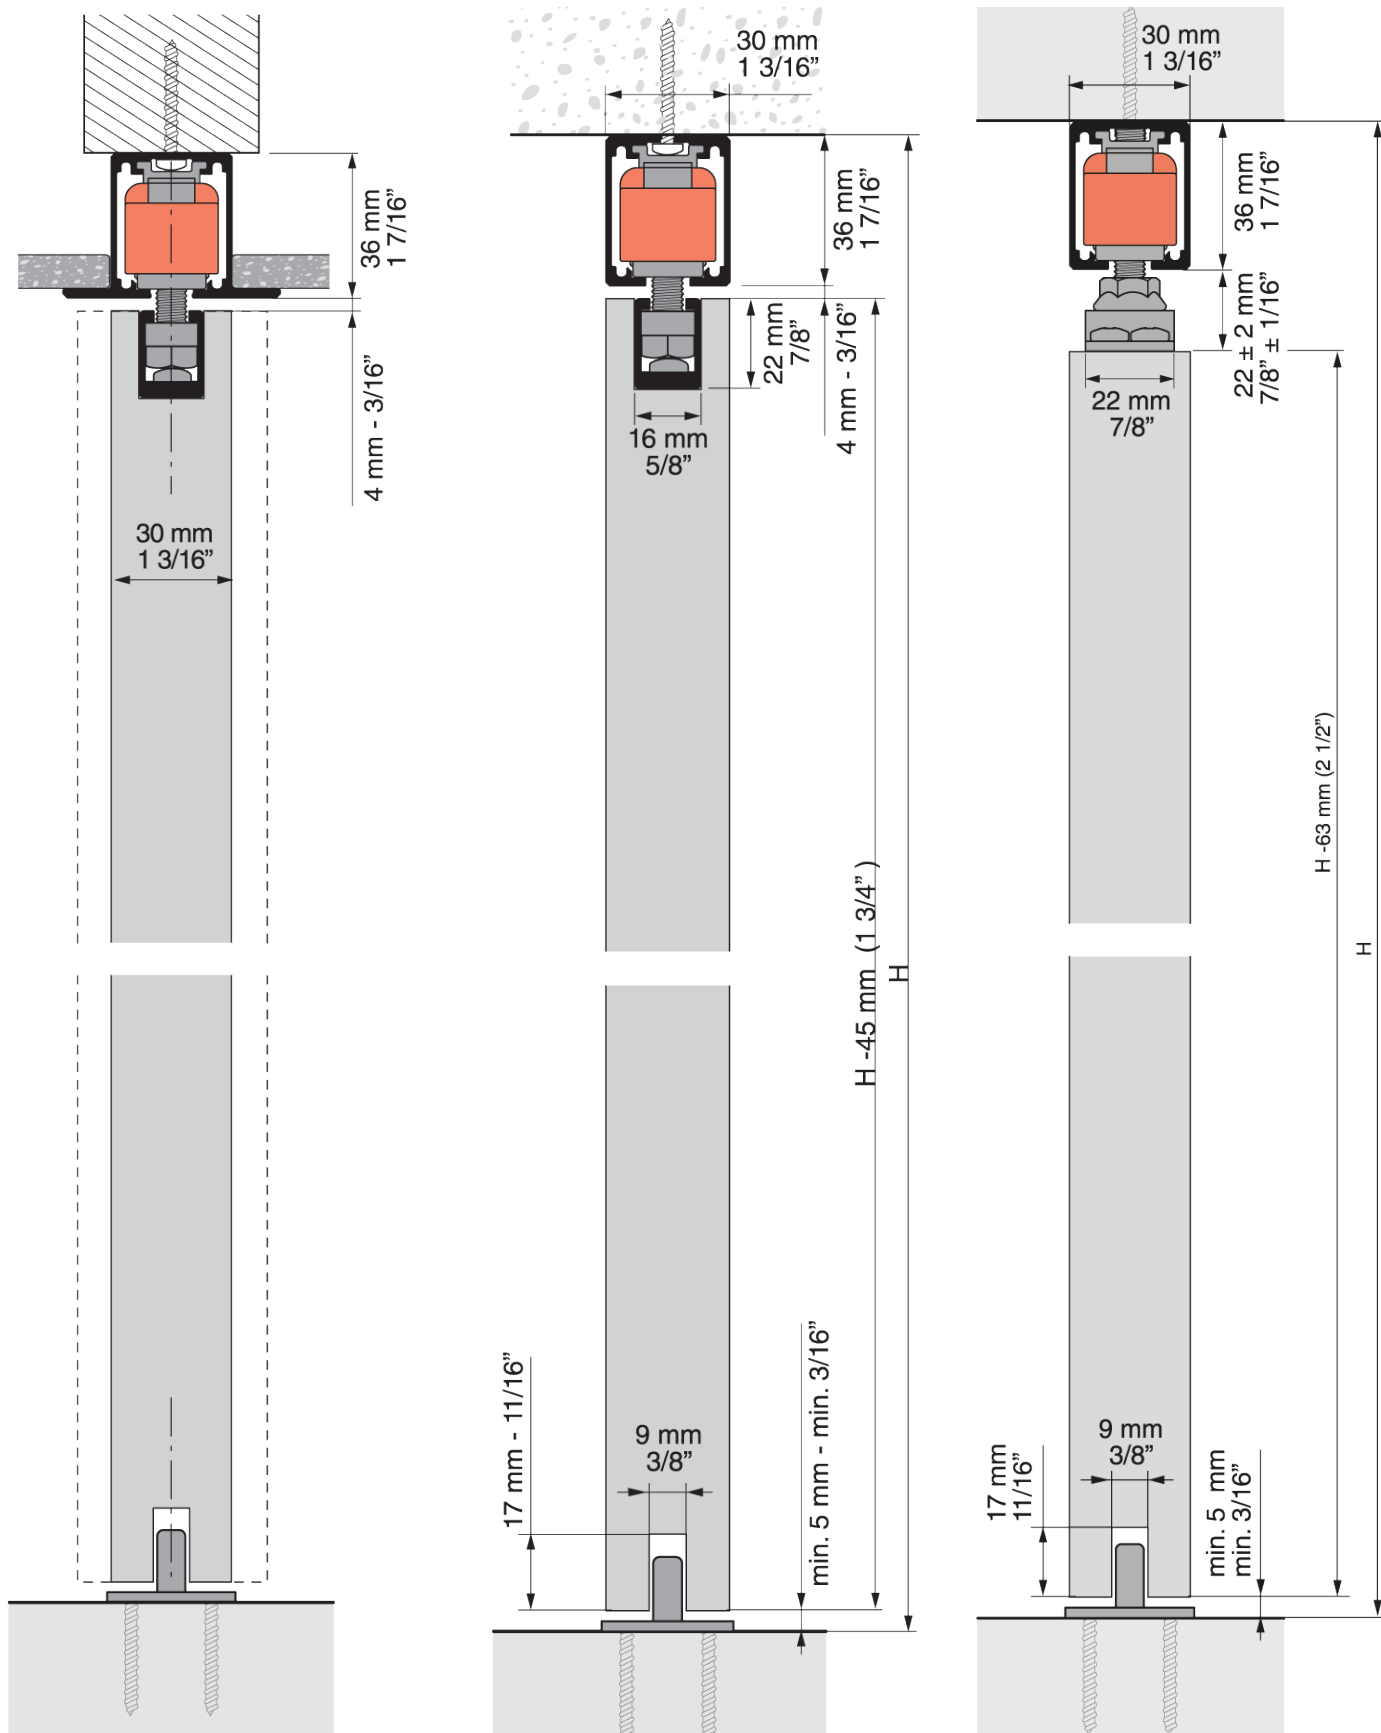

SVALK

LITE

Lite 100 soft close

SVALK

Lite 100 enkelt soft.

Komplet beslagsæt med en soft closer.

Dette skydedørs beslag er beregnet til en dør som max vejer 100 kg.

Lite 100 er en tophængt skydedørs løsning.

Lite 100 m/ dobbelt soft close

SVALK

Lite 100 dobbelt soft RETRACK

Til ekstra lav indbygningshøjde.

Komplet beslagsæt med to soft closere.

En til hver ende af døren.

Dette skydedørs beslag er beregnet til en dør som max vejer 100 kg.

Tilbehør

SVALK

LITE endekappesæt

| Varenr | Indeholder | DB |
|--------|-------------------|---------|
| 2180 | LITE ENDEKAPPESÆT | 2112912 |

LITE vinkel 17mm.

| Varenr | Indeholder | DB |
|--------|------------------|---------|
| 2135 | LITE VINKEL 17MM | 2093183 |

Inspiration

SVALK

Arbejdstegning

SVALK

Arbejdstegning

SVALK