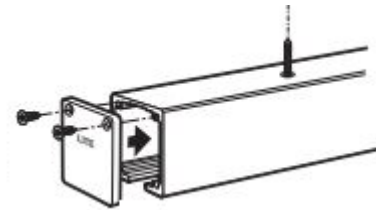

Tilbehør

SVALK

LITE endekappesæt

| Varenr | Indeholder | DB |
|--------|-------------------|---------|
| 2180 | LITE ENDEKAPPESÆT | 2112912 |

LITE vinkel 17mm.

| Varenr | Indeholder | DB |
|--------|------------------|---------|
| 2135 | LITE VINKEL 17MM | 2093183 |