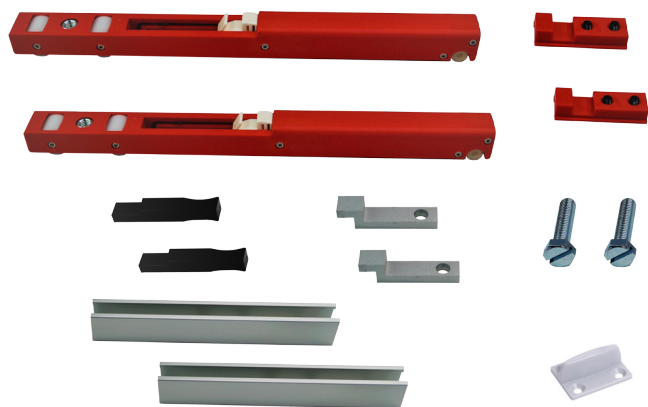

En til hver ende af døren.

Dette skydedørs beslag er beregnet til en dør som max vejer 100 kg.

Lite 100 er en tophængt skydedørs løsning.

Nylon rullerne sikrer en rolig gang som gør systemet specielt velegnet til indendørs montering.

Beslagsættet indeholder:

2 x Soft close ruller

2 x Montageplader

2 x montagebolt

2 x Endestop

1 x Bundstyr.

| Varenr | Indeholder | DB |
|--------|------------------------|---------|
| 2200 | LITE BESLAG SOFT DOBB. | 1970905 |

Lite 100 m/ dobbelt soft close

SVALK

Lite 100 dobbelt soft RETRACK

Til ekstra lav indbygningshøjde.

Komplet beslagsæt med to soft closere.

En til hver ende af døren.

Dette skydedørs beslag er beregnet til en dør som max vejer 100 kg.

Lite 100 er en tophængt skydedørs løsning.

Nylon rullerne sikrer en rolig gang som gør systemet specielt velegnet til indendørs montering.

Beslagsættet indeholder:

2 x Soft close ruller

2 x Retrack montage sæt (til lav indbygning)