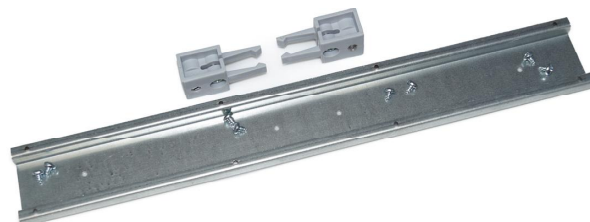

Varenr	Indeholder	DB
03783	1 x samleled	2053476

Indbygningskarm træ/stål - 70/120

Skjul din dør i væggen og få fuld udnyttelse af rum og vægge. Komplet samlesæt uden dør og skydedørsskål. Leveres i hvid

Max dørvægt: 70 kg

Indbygningshøjde for indbygningskarmen = 212 cm

Indvendig dørhøjde = 204 cm

Tykkelse af indbygningskarm = 70mm. Hertil beklædning, hvor 1 lag gips udgør 95mm og 2 lag gips 120mm

Passer til 120mm total vægtykkelse.

Vare nr	DB	Indeholder	bredder på lysåbning	konstruktion tykkelse / total væg tykkelse	Dørplade mål	Ramme størrelse	gips-lag
03757	2053468	Indbygningskarm Luna hvid til 62,5cm dør	1293mm	70/120mm	62,5cm	1273x2097mm	2
03758	2053469	Indbygningskarm komplet hvid til 72,5cm dør	1493mm	70/120mm	72,5cm	1473x2097mm	2
03759	2053470	Indbygningskarm komplet hvid til 82,5cm dør	1693mm	70/120mm	82,5cm	1673x2097mm	2
03760	2053471	Indbygningskarm komplet hvid til 92,5cm dør	1893mm	70/120mm	92,5cm	1873x2097mm	2
03761	2053473	Indbygningskarm komplet hvid til 102,5cm dør	2093mm	70/120mm	102,5cm	2073x2097mm	2
03762	2053474	Indbygningskarm komplet hvid til 112,5cm dør	2293mm	70/120mm	112,5cm	2273x2097mm	2
03763	2053475	Indbygningskarm komplet hvid til 122,5cm dør	2493mm	70/120mm	122,5cm	2473x2097mm	2