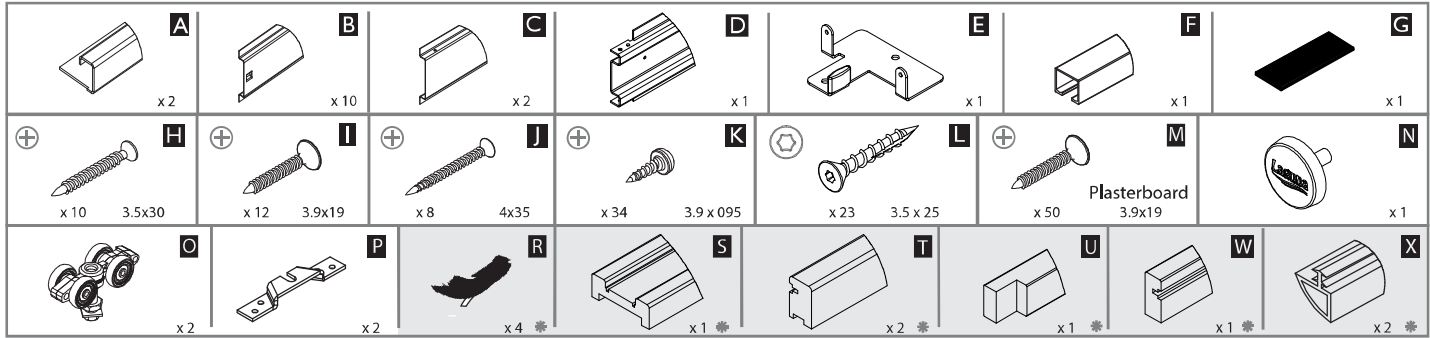

Indbygningsskarm Luna