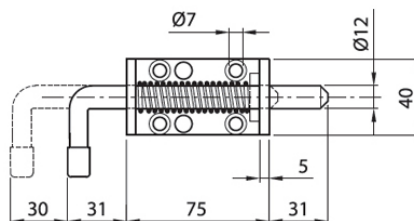

Varenr	Indeholder	DB
06629	Skudrigle med fjeder	2034372