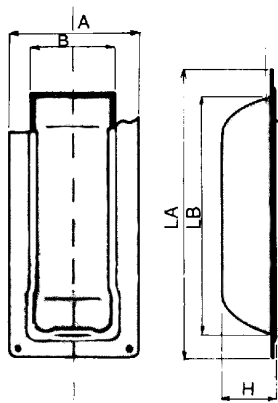

Skydedørsgreb flad

Leveres med dobbeltklæbende tape

Kan limes på alle overflader

Højde 105 mm

Bredde 55 mm

Tykkelse 5 mm

Varenr	Indeholder	DB
06757	Skydedørsgreb flad, mat sort	2106617
06758	Skydedørsgreb flad, mat sølv	2106618
06759	Skydedørsgreb flad, mat hvid	2106619

Portskåle

CN skål, lille

A	B	LA	LB	H
52 mm	28 mm	115 mm	95 mm	21 mm

Varenr	Indeholder	DB
06645	CN skål, galvaniseret stål	8133084

CN skål, stor

A	B	LA	LB	H
90 mm	48,5 mm	200 mm	162,5 mm	21,5 mm

Varenr	Indeholder	DB
06647	CN skål, galvaniseret stål	8133100
06648	CN skål, rustfri mat	8133118

EURO skål

A	B	LA	LB	H
76 mm	40 mm	176 mm	144 mm	22,5 mm

Varenr	Indeholder	DB
06628	Euro skål, galvaniseret stål	8133076

Indfaldsringer

Indfaldsring

Passer i låsekasse-udfræsningen på en standarddør.
Højde: 150 mm, bredde: 20 mm.