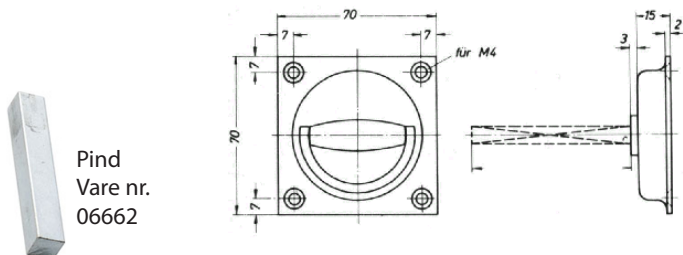

Elevatorgreb med ring

Uden pind

Pind til elevatorgreb

Mål : 8 x 60 mm

Pind
Vare nr.
06662

Varenr	Indeholder	DB
06661	Elevatorgreb, lakeret galvaniseret stål	5810715
06662	Pind	5062248

Bøjlegreb

Bøjlegreb