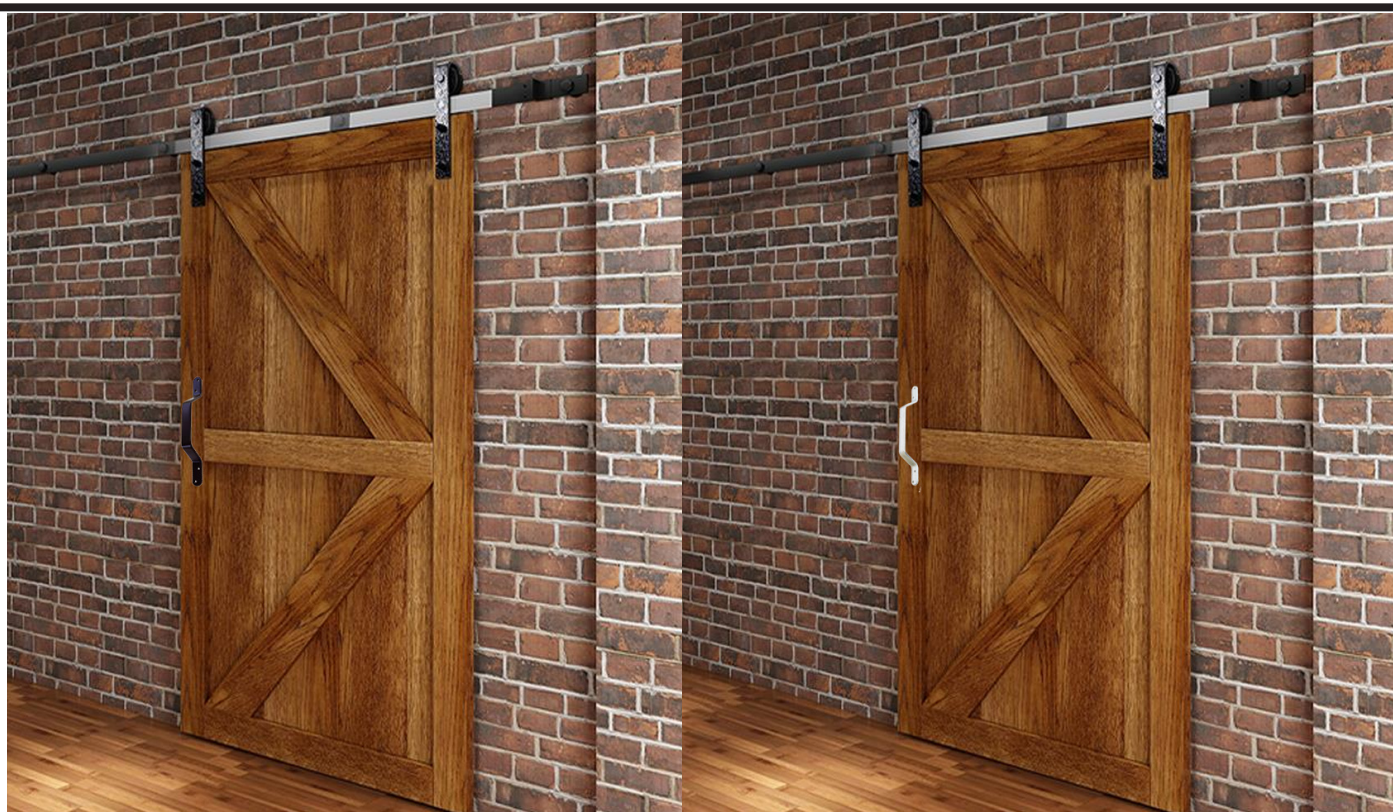

Varenr	Indeholder	DB
06632	Bøjlegreb Galva	5892433
06633	Bøjlegreb Sort	1938436