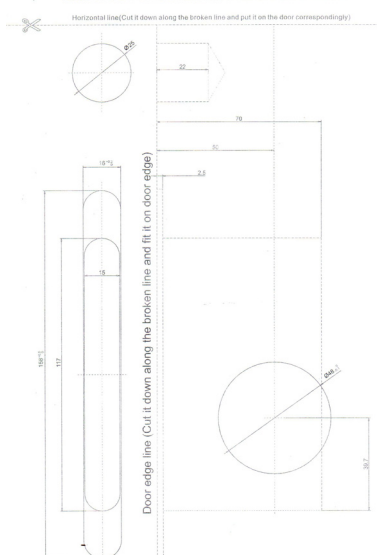

Tiltrækningsbeslag

Beslag kan anvendes i forbindelse med bevægelig bærevinkel.

Tiltrækningsvandring 0 - 35 mm.

L. 140 mm x B. 45 mm x D. 25 mm.

Slutblik 45 mm x 45 mm.

Varenr	Indeholder	DB
06011	Tiltrækningsbeslag	2756559

Meget kraftig hagelås til skydedøre.

Indbygnings mål : H : 210 mm B : 25 mm D : 100 mm.

Varenr	Indeholder	DB
06590	1 x hagelås, 1 x slutblik, 1 x cylinder og 3 x nøgler	7614142

TEMPLATE FOR SERIES 550 SLIDING DOOR LOCK