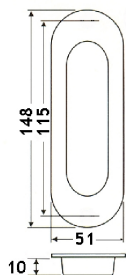

Skydedørsskål rund, 48/40 mm

Mål: A : 48 mm B : 40 mm D : 10 mm.

Varenr	Indeholder	DB
06767	Skydedørsskål rund, messing	5673098
06766	Skydedørsskål rund, rustfri stål	5673097

Skydedørsskål rund, 40/32 mm

Skydedørsskål oval

Hulstørrelse: L : 93 mm B : 28 mm

Varenr	Indeholder	DB
06768	Skydedørsskål oval, rustfri	5186687

Skydedørsskål 150x39 mm

Varenr	Indeholder	DB
06729	Skydedørsskål, forgyldt	5828009
06730	Skydedørsskål, matbørstet stål	5822378
06731	Skydedørsskål, hvid lak	5822379

Skydedørsskåle ovale

Skydedørsskål oval 148x51 mm

Hulstørrelse: L : 115 mm B : 40 mm.

Skydedørsskålen er designet til, at passe i en standardudfræsning på en dør.

Varenr	Indeholder	DB
06764	Skydedørsskål oval, sort	1938437
06769	Skydedørsskål oval, rustfri	1600760

Dækplade til låsekasse udfræsning

Passer i låsekasse-udfræsningen på en standarddør.
Højde: 150 mm, bredde: 20 mm.

Varenr	Indeholder	DB
06770	Dækplade, rustfri	1600759

Skydedørskit med skydedørsskåle og dækplade