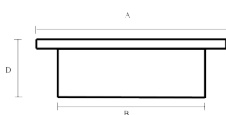

Skydedørsskåle rund

Skydedørsskål rund, 40/35 mm

Mål: A : 40 mm B : 35 mm D : 11 mm.

Varenr	Indeholder	DB
06751	Skydedørsskål rund, forgyldt	5938383
06750	Skydedørsskål rund, rustfri stål	5933808