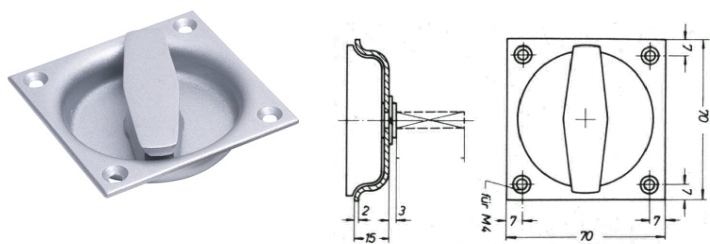

Skydedørsgrab

Elevatorgreb med vrider

Uden pind

Varenr	Indeholder	DB
06660	Elevatorgreb, lakeret galvaniseret stål	5810714

Elevatorgreb med ring

Uden pind