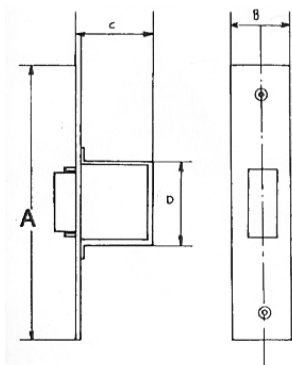

Låse

Rullelås med blik

Rullelåsen er justerbar og velegnet til døre, hvor der bruges svingdørshængsler.

	A	B	C	D
Rullelås lille	100 mm	16 mm	25 mm	33 mm
Rullelås stor	120 mm	25 mm	35 mm	37 mm

Varenr	Indeholder	DB
06588	Rullelås lille	5933809
06589	Rullelås stor	5933810