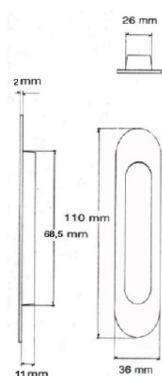

Skydedørsskål 110x36 mm

Varenr	Indeholder	DB
06744	Skydedørsskål, forgyldt	5864798
06746	Skydedørsskål, matbørstet stål	5864800