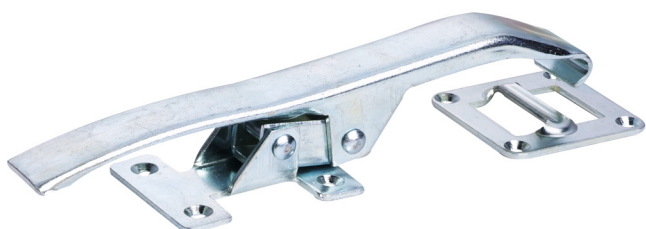

Messingbøsninger, forniklet

Bruges til med kantrigler.

Bøsning 12 mm, indboringshul 16 mm, højde 30 mm.

Bøsning 14 mm, indboringshul 18 mm, højde 30 mm.

Varenr	Indeholder	DB
06591	Bøsning 12 mm, forniklet messing	5362201
06596	Bøsning 14 mm, forniklet messing	1450433

Tiltrækningsbeslag

Beslag kan anvendes i forbindelse med bevægelig bærevinkel.

Tiltrækningsvandring 0 - 35 mm.

L. 140 mm x B. 45 mm x D. 25 mm.

Slutblik 45 mm x 45 mm.

Varenr	Indeholder	DB
06011	Tiltrækningsbeslag	2756559