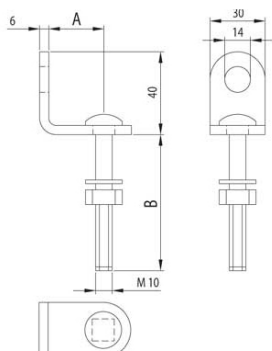

Meget kraftig hagelås til skydedøre.

Indbygnings mål : H : 210 mm B : 25 mm D : 100 mm.

Varenr	Indeholder	DB
06590	1 x hagelås, 1 x slutblik, 1 x cylinder og 3 x nøgler	7614142

TEMPLATE FOR SERIES 550 SLIDING DOOR LOCK

Varenr	Indeholder	DB
06588	Rullelås lille	5933809
06589	Rullelås stor	5933810

Hængselbeslag til skydeport

B mål: 44mm

A mål: 16mm

Varenr	Indeholder	DB
06595	Hængselbeslag for skydeport	2034360

Svejsrigerle med fjeder