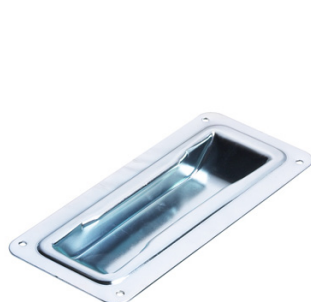

SWALK

Håndtag, skåle, greb,
låse
& div. tilbehør

Skydedørsskåle rund

Skydedørsskål rund, 40/35 mm

Mål: A : 40 mm B : 35 mm D : 11 mm.

Varenr	Indeholder	DB
06751	Skydedørsskål rund, forgyldt	5938383
06750	Skydedørsskål rund, rustfri stål	5933808

Skydedørsgreb flad

Leveres med dobbeltklæbende tape

Kan limes på alle overflader

Højde 105 mm

Bredde 55 mm

Tykkelse 5 mm

Varenr	Indeholder	DB
06757	Skydedørsgreb flad, mat sort	2106617
06758	Skydedørsgreb flad, mat sølv	2106618
06759	Skydedørsgreb flad, mat hvid	2106619

Portskåle

CN skål, lille

A	B	LA	LB	H
52 mm	28 mm	115 mm	95 mm	21 mm

Varenr	Indeholder	DB
06645	CN skål, galvaniseret stål	8133084

CN skål, stor

A	B	LA	LB	H
90 mm	48,5 mm	200 mm	162,5 mm	21,5 mm

Varenr	Indeholder	DB
06647	CN skål, galvaniseret stål	8133100
06648	CN skål, rustfri mat	8133118

EURO skål

A	B	LA	LB	H
76 mm	40 mm	176 mm	144 mm	22,5 mm

Varenr	Indeholder	DB
06628	Euro skål, galvaniseret stål	8133076

Indfaldsringer

Indfaldsring

Passer i låsekasse-udfræsningen på en standarddør.
Højde: 150 mm, bredde: 20 mm.