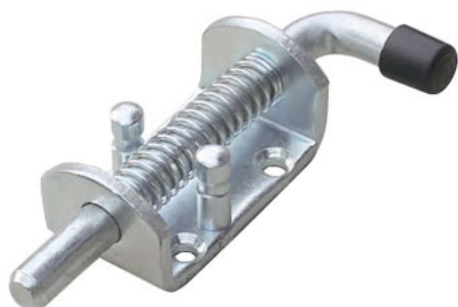

Skudrigle med fjeder