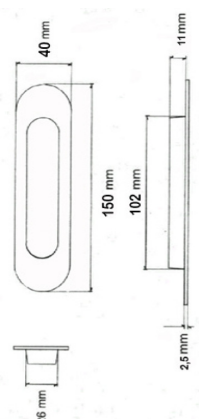

Skydedørsskål rund, 48/40 mm

Mål: A : 48 mm B : 40 mm D : 10 mm.

Varenr	Indeholder	DB
06767	Skydedørsskål rund, messing	5673098
06766	Skydedørsskål rund, rustfri stål	5673097

Skydedørsskål rund, 40/32 mm

Skydedørsskål, rund Ø70/45 mm

Varenr	Indeholder	DB
06732	Skydeskål mat sort	2102533
06733	Skydeskål mat børstet	2102534
06734	Skydeskål mat hvid	2102535

Skydedørsskåle ovale

Skydedørsskål 77x25 mm

Udvendig mål: B : 25 mm, L : 77 mm
 Indvendig mål: B : 18 mm, L : 70 mm
 Dybde : 6 mm

Skydedørsskål oval

Hulstørrelse: L : 93 mm B : 28 mm

Varenr	Indeholder	DB
06768	Skydedørsskål oval, rustfri	5186687

Skydedørsskål 150x39 mm

Varenr	Indeholder	DB
06729	Skydedørsskål, forgyldt	5828009
06730	Skydedørsskål, matbørstet stål	5822378
06731	Skydedørsskål, hvid lak	5822379

Skydedørsskåle ovale

Skydedørsskål oval 148x51 mm

Hulstørrelse: L : 115 mm B : 40 mm.

Skydedørsskålen er designet til, at passe i en standardudfræsning på en dør.

Varenr	Indeholder	DB
06764	Skydedørsskål oval, sort	1938437
06769	Skydedørsskål oval, rustfri	1600760