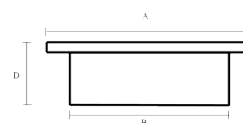

Skydedørsskål, rund 50/40 mm.

Mål: A : 50 mm

B : 39,6 mm

D : 9 mm.

Varenr	Indeholder	DB
06680	Skydedørs skål rund, hvid	5101496
06681	Skydedørsskål rund, messing	5101497
06682	Skydedørsskål rund, rustfri børstet	5101499
06624	Skydedørs skål rund, rustfri blank	3090164