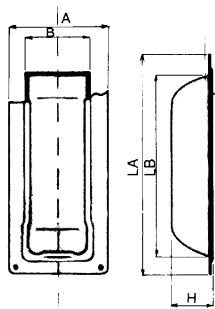

Skydedørsgreb flad

Leveres med dobbeltklæbende tape

Kan limes på alle overflader

Højde 105 mm

Bredde 55 mm

Tykkelse 5 mm

Varenr	Indeholder	DB
06757	Skydedørsgreb flad, mat sort	2106617
06758	Skydedørsgreb flad, mat sølv	2106618
06759	Skydedørsgreb flad, mat hvid	2106619

Portskåle

CN skål, lille

A	B	LA	LB	H
52 mm	28 mm	115 mm	95 mm	21 mm

Varenr	Indeholder	DB
06645	CN skål, galvaniseret stål	8133084

CN skål, stor

A	B	LA	LB	H
90 mm	48,5 mm	200 mm	162,5 mm	21,5 mm

Varenr	Indeholder	DB
06647	CN skål, galvaniseret stål	8133100
06648	CN skål, rustfri mat	8133118

EURO skål

A	B	LA	LB	H
76 mm	40 mm	176 mm	144 mm	22,5 mm

Varenr	Indeholder	DB
06628	Euro skål, galvaniseret stål	8133076

Indfaldsringer

Indfaldsring

Passer i låsekasse-udfræsningen på en standarddør.
Højde: 150 mm, bredde: 20 mm.