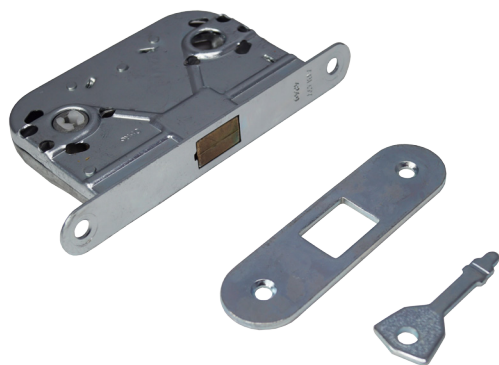

Tiltrækningsbeslag

Beslag kan anvendes i forbindelse med bevægelig bærevinkel.

Tiltrækningsvandring 0 - 35 mm.

L. 140 mm x B. 45 mm x D. 25 mm.

Slutblik 45 mm x 45 mm.

Varenr	Indeholder	DB
06011	Tiltrækningsbeslag	2756559

Låse til skydedøre og porte

Låsekasse til indvendige skydedøre

Med slutblik og nøgle.

Hagelås.

Perfekt til brug sammen med SVALK indbygningskarm.

Varenr	Indeholder	DB
06587	Hagelås til skydedøre	1940011

Hagelås med cylinder og slutblik

Meget kraftig hagelås til skydedøre.

Indbygnings mål : H : 210 mm B : 25 mm D : 100 mm.

Varenr	Indeholder	DB
06590	1 x hagelås, 1 x slutblik, 1 x cylinder og 3 x nøgler	7614142

TEMPLATE FOR SERIES 550 SLIDING DOOR LOCK