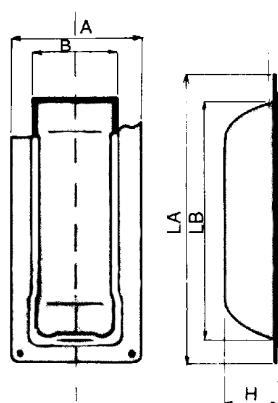

Portskåle

CN skål, lille

A	B	LA	LB	H
52 mm	28 mm	115 mm	95 mm	21 mm

Varenr	Indeholder	DB
06645	CN skål, galvaniseret stål	8133084

CN skål, stor

A	B	LA	LB	H
90 mm	48,5 mm	200 mm	162,5 mm	21,5 mm

Varenr	Indeholder	DB
06647	CN skål, galvaniseret stål	8133100
06648	CN skål, rustfri mat	8133118

EURO skål

A	B	LA	LB	H
76 mm	40 mm	176 mm	144 mm	22,5 mm

Varenr	Indeholder	DB
06628	Euro skål, galvaniseret stål	8133076

Indfaldsringer

Indfaldsring

Passer i låsekasse-udfræsningen på en standarddør.
Højde: 150 mm, bredde: 20 mm.