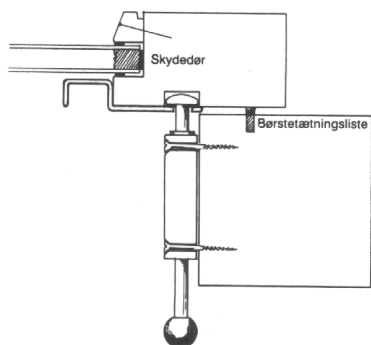

Skudrigle

Skudrigle

Fjederpåvirket skudrigle fremstillet med aluminiumshus.
Stålskæft med messinglåsetap og kuglegreb.
Alu. hus 80 x 40 x 20 mm.
Slutblik/skydedørsgreb 84 x 81 x 3 mm.
Udvendig bøjlegreb 110 x 50

Varenr	Indeholder	DB
06600	1 x låsekasse, 1 x låseblik udformet som greb, 1 x låseblik 1 x bøjlegreb til udvendig brug	3090123
06605	Låsekasse, hvid	3090172
06606	Greb med slids, hvid	3090180
06607	Bøjlegreb, hvid	3090198
06608	Slutblik, hvid	3090206

Skudrigle med fjeder

Varenr	Indeholder	DB
06629	Skudrigle med fjeder	2034372