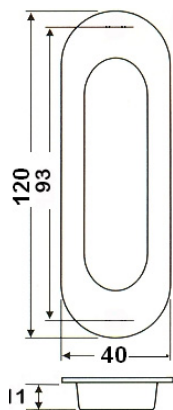

Skydedørsskål oval

Hulstørrelse: L : 93 mm B : 28 mm

Varenr	Indeholder	DB
06768	Skydedørsskål oval, rustfri	5186687