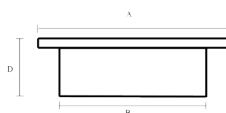

Skydedørsskål rund, 48/40 mm

Mål: A : 48 mm B : 40 mm D : 10 mm.

Varenr	Indeholder	DB
06767	Skydedørsskål rund, messing	5673098
06766	Skydedørsskål rund, rustfri stål	5673097

Skydedørsskål rund, 40/32 mm