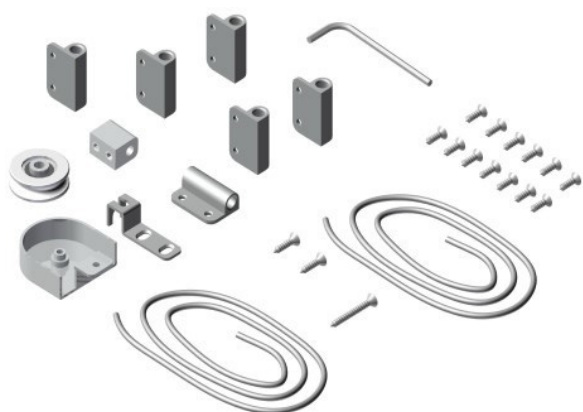

Autoluk

Autoluk til skydedør

Automatisk lukning af din skydedør med dette smarte elastiksystem. Anvendes når der ønskes automatisk lukning af skydedøren. Kan med fordel anvendes sammen med Softclose.

Varenr	Indeholder	DB
03787	Autoluk til skydedør