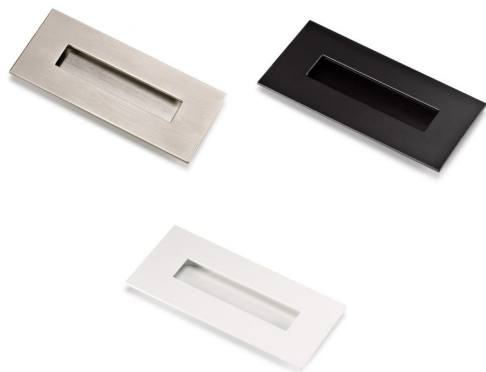

Dækplade til låsekasse udfræsning

Passer i låsekasse-udfræsningen på en standarddør.
Højde: 150 mm, bredde: 20 mm.

Varenr	Indeholder	DB
06770	Dækplade, rustfri	1600759

Skydedørskit med skydedørsskåle og dækplade

Skydedørsskålene og dækpladen er designet til at passe i en standard udfræsning på en dør.

Varenr	Indeholder	DB
06772	1 x dækplade, rustfri 2 x skydedørsskål oval, rustfri	1618177

Skydedørs skåle ovale

Skydedørsskål 95x35 mm

Udvendig mål: B: 35 mm, L: 95 mm

Indvendig mål: B: 25 mm, L: 75 mm

Dybde: 8 mm

Varenr	Indeholder	DB
06625	Skydedørsskål, formessing	3186392
06626	Skydedørsskål, forniklet	3186400

Skydedørsskål 85x31 mm

Udvendig mål: B: 31 mm, L: 85 mm

Indvendig mål: B: 20 mm, L: 60 mm

Dybde: 10 mm

Varenr	Indeholder	DB
06725	Skydedørsskål, formessing	4650537
06726	Skydedørsskål, forniklet	4650545

Skydedørs skåle

Skydedørs skål, rektangulær 155x73/124x40