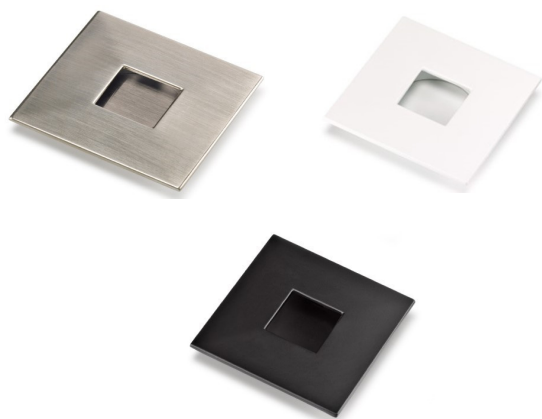

Skydedørs skål, kvadratisk 73*73 mm / Ø40 mm

Let at montere fordi underdelen er rund. Ø40 mm

Varenr	Indeholder	DB
06736	Skydedørsskål, kvadratisk mat sort	2102536
06737	Skydedørsskål, kvadratisk mat børstet	2102537
06738	Skydedørsskål, kvadratisk mat hvid	2102538