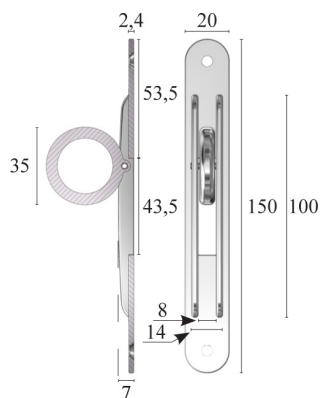

Skydedørsgreb flad

Leveres med dobbeltklæbende tape

Kan limes på alle overflader

Højde 105 mm

Bredde 55 mm

Tykkelse 5 mm

Varenr	Indeholder	DB
06757	Skydedørsgreb flad, mat sort	2106617
06758	Skydedørsgreb flad, mat sølv	2106618
06759	Skydedørsgreb flad, mat hvid	2106619

Portskåle

CN skål, lille

A	B	LA	LB	H
52 mm	28 mm	115 mm	95 mm	21 mm

Varenr	Indeholder	DB
06645	CN skål, galvaniseret stål	8133084

CN skål, stor

A	B	LA	LB	H
90 mm	48,5 mm	200 mm	162,5 mm	21,5 mm

Varenr	Indeholder	DB
06647	CN skål, galvaniseret stål	8133100
06648	CN skål, rustfri mat	8133118

EURO skål

A	B	LA	LB	H
76 mm	40 mm	176 mm	144 mm	22,5 mm

Varenr	Indeholder	DB
06628	Euro skål, galvaniseret stål	8133076

Indfaldsringer

Indfaldsring

Passer i låsekasse-udfræsningen på en standarddør.
Højde: 150 mm, bredde: 20 mm.

Varenr	Indeholder	DB
06634	Indfaldsring, messing	5630197
06603	Indfaldsring, forkromet messing	3090156
06636	Indfaldsring, rustfri	5699802

Indfaldsring

Passer i låsekasse-udfræsningen på en standarddør.
Højde: 150 mm, bredde: 20 mm.