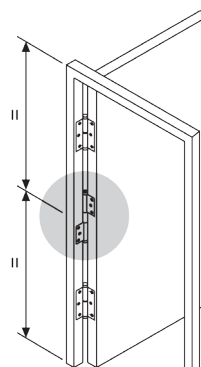

Varenr	Indeholder	DB
01057	Lukkehængsel	2502557

Saloonhængsel.

Saloonhængsel formessing. Til lette indvendige saloondører. Til 2 døre.

Varenr	Indeholder	DB
01205	Saloonhængsel formessing.	5042563

Saloonhængsel