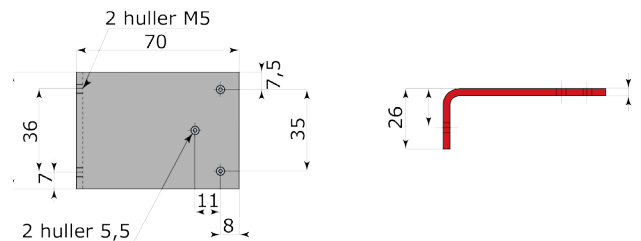

Dørvælger stregtegning

Justering

Skruer til højdejustering

Montering

Dørvælgerens funktion vist oppe fra på dobbeltfløjede døre

Dørtillukker

Stregtegning

Døre uden gerigt.