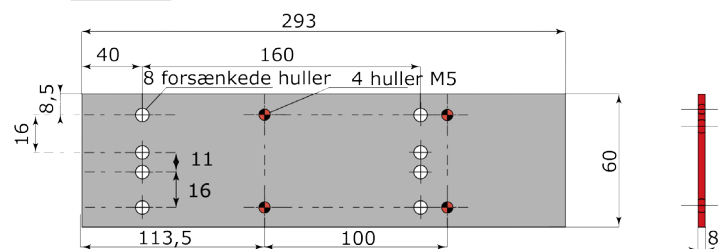

Dørlukker tilbehør

Stregtegning konsol

Vinkelkonsol

Flad konsol

GR. 300