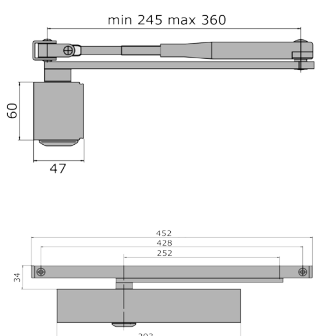

Bemærk: Må ikke bruges til branddøre

Varenr	Indeholder	DB
04111	Dørlukker Gr 101, grå	4639423
04112	Dørlukker Gr 101, hvid	4651139

Dørlukker, Gr. 150.

Pumpehuset er produceret i aluminium og er udstyret med skruer til justering af lukkehastighed og slutsmæk. Størrelse EN 2/3/4, max. dimension af dør < 1100 mm. Max. vægt af dør < 60 kg. Lukkehastighed justerbar fra 180-15° og slutsmæk fra 15-0°.

Dørlukker, Gr. 200.

Pumpehuset er produceret i aluminium og er udstyret med skruer til justering af lukkehastighed og slutsmæk. Størrelse EN 2/3/4, max. dimension af dør < 1100 mm. Max. vægt af dør < 80 kg. Lukkehastighed justerbar fra 180-15° / 15-0°, slutsmæk fra 7-0° og åbningsbremse 70-180°.

Dørlukker, Gr. 300.

Pumpehuset er produceret i aluminium og er udstyret med skruer til justering af lukkehastighed og slutsmæk. Størrelse EN 3-6, max. dimension af dør < 1400 mm. Max. vægt af dør < 120 kg. Lukkehastighed justerbar fra 180-15°, slutsmæk fra 15-0°, åbningsbremse 70-180° og lukkeforsinkelse fra 105-70°.