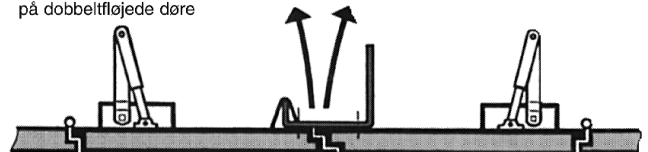

Dørvælger stregtegning

Justering

Skruer til højdejustering

Montering

Dørvælgerens funktion vist oppe fra på dobbeltfløjede døre

Dørtillukker

Stregtegning

Døre uden gerigt.