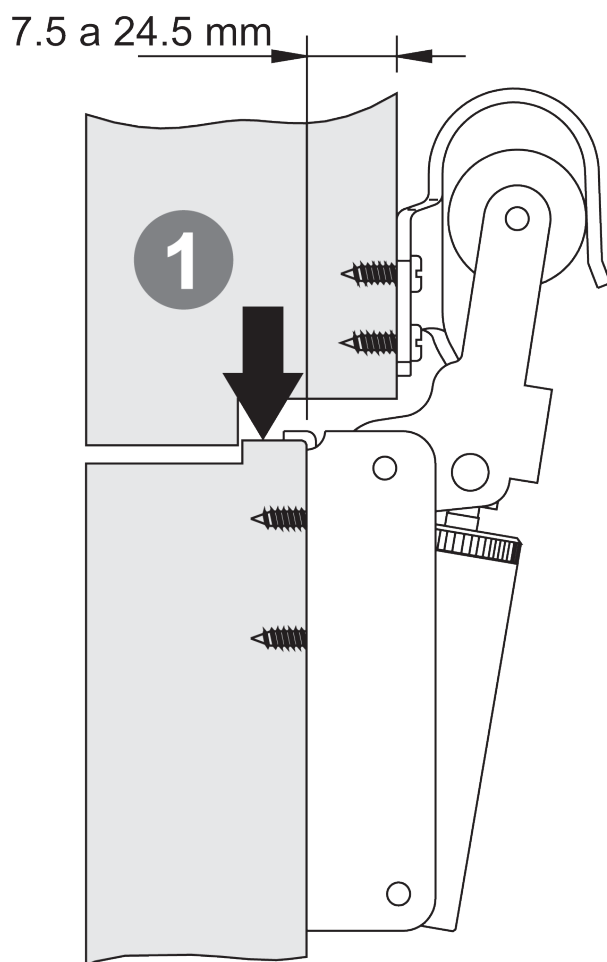

Dørvælger stregtegning

Justering

Skruer til højdejustering

Montering

Dørvælgerens funktion vist oppe fra på dobbeltfløjede døre

Dørtillukker

Stregtegning

Døre uden gerigt.

Døre med gerigt.

Skal monteres i midten af døren

Dørtillukker

Stregtegning

Målskitse for dør tillukker i mm.

	A	B	C	D	E	F
Standard str.	106,5	32	66	182	30	29
Super	123,0	32	66	198	30	29

Dørbredde : Op til 90 cm
Dørbredde super : Op til 110 cm