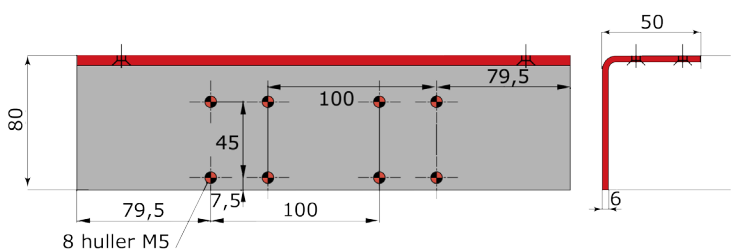

Dørlukker tilbehør

Stregtegning konsol

Vinkelkonsol

Flad konsol

GR. 300