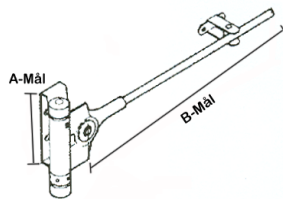

Dørtillukker tilbehør

Bøjle.

Løs bøjle til dørtillukker. Høj bøjle bruges til døre uden gerigt og lav bøjle til døre med gerigt.

Varenr	Indeholder	DB
01006	Bøjle lav, lakeret	2756591
01005	Bøjle høj, lakeret	2756583
01021	Bøjle lav, rustfri	5938386
01020	Bøjle høj, rustfri	5938385

Afstandsstykke, dørtillukker.

Varenr	Indeholder	DB
01019	Afstandsstykke, galvaniseret	5391155

Dørfjeder og -spiral

Dørfjeder.

Varenr:	01152	01154	01156
A-mål	100 mm	150 mm	80 mm
B-mål	235 mm	300 mm	200 mm
Max. dørvægt	40 kg	80 kg	40 kg