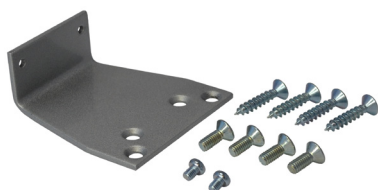

Varenr	Indeholder	DB
04119	Dørvælger, forkromet	8294084

Dørlukker tilbehør

Vinkelkonsol.

Varenr	Indeholder	DB
04113	Vinkelkonsol GR. 101, grå	8294118
04102	Vinkelkonsol GR. 150, grå	8294159
04118	Vinkelkonsol GR. 200, grå	5733744
04108	Vinkelkonsol GR. 300, grå	5602115

Flad konsol.

Bruges i forbindelse med montering på plastdøre.

Varenr	Indeholder	DB
04093	Flad konsol GR. 150, grå	5953798
04094	Flad konsol GR. 200, grå	5953799
04092	Flad konsol GR. 300, grå	5101504

Ståldørs konsol, GR. 150/200/300.

Varenr	Indeholder	DB
04082	Ståldørs konsol, grå	5665921

Parallelarms konsol, GR. 150/200/300.

Varenr	Indeholder	DB
04083	Parallelarms konsol, grå	5665923

Dørtillukker

Dørtillukker, døre med gerigt.

Alle dørtillukkere leveres med aluminiums cylinder og sorte ruller.

Model	Dørbredde	Kg.
Almindelig (60N)	85 cm	40
Super (80N)	110 cm	80
Extra stærk (115N)	125 cm	100

Varenr	Indeholder	DB
01009	Dørluk. alm, lav lakeret bøjle	3089752
01004	Dørluk. super, lav lakeret bøjle	3089737
01002	Dørluk. alm rustfri, lav rustfri bøjle	2502524
01016	Dørluk. super rustfri, lav rustfri bøjle	5924328
01012	Dørluk. super helt rustfri, lav rustfri bøjle	5924324
01011	Dørluk. super justerbar, lav rustfri bøjle	5911693
01014	Dørluk. alm. justerbar, lav lakeret bøjle	5924326
01018	Dørluk. extra stærk, lav rustfri bøjle	1597497
70316	Aksel til dørtillukker alm. (reservedel)	
70315	Aksel til dørtillukker super (reservedel)	
70317	Låsering til aksel (reservedel)	