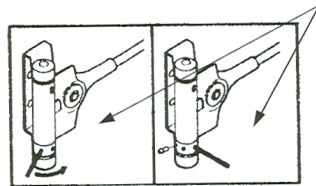

Dørfjeder og -spiral

Dørfjeder.

Varenr:	01152	01154	01156
A-mål	100 mm	150 mm	80 mm
B-mål	235 mm	300 mm	200 mm
Max. dørvægt	40 kg	80 kg	40 kg

Varenr	Indeholder	Tun
01152	Dørfjeder lille, galvaniseret	4375226
01154	Dørfjeder stor, galvaniseret	8347957
01156	Dørfjeder lille, rustfri	5720230