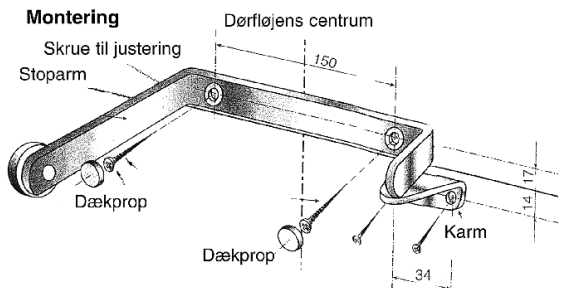

GR. 200

GR. 200

GR. 300

GR. 300

Dørlukker tilbehør

Stregtegning konsol

Ståldørs konsol

Parallelarms konsol

Dørvælger stregtegning

Justering

Skruer til højdejustering

Montering

Dørvælgerens funktion vist oppe fra på dobbeltfløjede døre

Dørtillukker

Stregtegning

Døre uden gerigt.