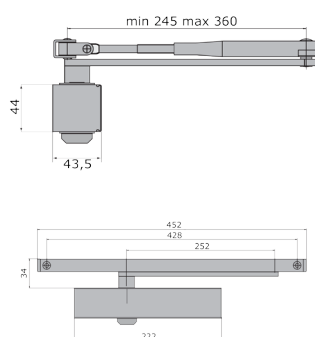

SVALK

Dørlukkere, dørtillukkere,
spiraler og fjeder

www.svalk.dk

Dørlukker

Dørlukker, Gr. 101.

Inklusiv standard arm. Pumpehuset er produceret i aluminium og er udstyret med 2 skruer, en til justering af lukkehastighed og en til slutsmæk. Størrelse EN 3, max. dimension af dør < 950 mm. Max. vægt af dør < 60 kg. Lukkehastighed justerbar fra 180°-15° og slutsmæk fra 15°-0°

Bemærk: Må ikke bruges til branddøre

Varenr	Indeholder	DB
04111	Dørlukker Gr 101, grå	4639423
04112	Dørlukker Gr 101, hvid	4651139

Dørlukker, Gr. 150.

Pumpehuset er produceret i aluminium og er udstyret med skruer til justering af lukkehastighed og slutsmæk. Størrelse EN 2/3/4, max. dimension af dør < 1100 mm. Max. vægt af dør < 60 kg. Lukkehastighed justerbar fra 180-15° og slutsmæk fra 15-0°.

Dørlukker, Gr. 200.

Pumpehuset er produceret i aluminium og er udstyret med skruer til justering af lukkehastighed og slutsmæk. Størrelse EN 2/3/4, max. dimension af dør < 1100 mm. Max. vægt af dør < 80 kg. Lukkehastighed justerbar fra 180-15° / 15-0°, slutsmæk fra 7-0° og åbningsbremse 70-180°.

Dørlukker, Gr. 300.

Pumpehuset er produceret i aluminium og er udstyret med skruer til justering af lukkehastighed og slutsmæk. Størrelse EN 3-6, max. dimension af dør < 1400 mm. Max. vægt af dør < 120 kg. Lukkehastighed justerbar fra 180-15°, slutsmæk fra 15-0°, åbningsbremse 70-180° og lukkeforsinkelse fra 105-70°.