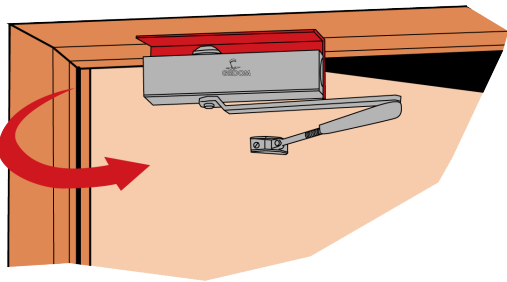

Dørlukker tilbehør

Stregtegning konsol

Vinkelkonsol

GR. 101