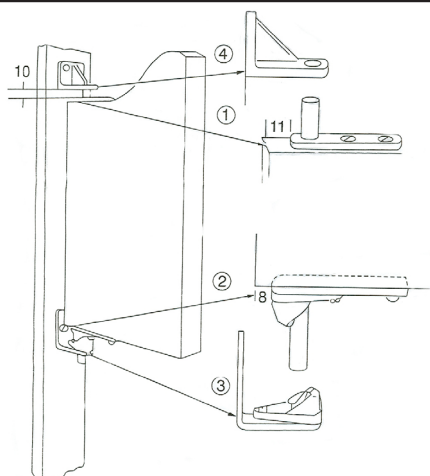

Varenr	Indeholder	DB
01057	Lukkehængsel	2502557

Saloonhængsel.

Saloonhængsel formessing. Til lette indvendige saloondører. Til 2 døre.

Varenr	Indeholder	DB
01205	Saloonhængsel formessing.	5042563

Saloonhængsel

Lukkehængsel

Dørlukker tilbehør

Stregtegning konsol

Vinkelkonsol

GR. 101

Flad konsol

GR. 150

GR. 150