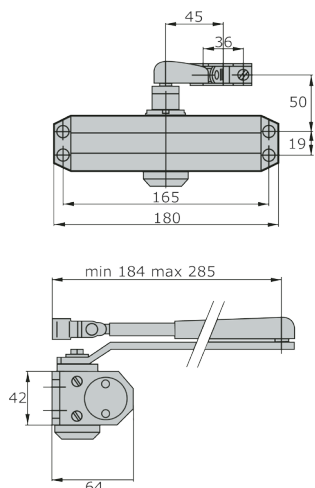

SVALK

Dørlukkere, dørtillukkere,
spiraler og fjeder

www.svalk.dk

Dørlukker

Dørlukker, Gr. 101.

Inklusiv standard arm. Pumpehuset er produceret i aluminium og er udstyret med 2 skruer, en til justering af lukkehastighed og en til slutsmæk. Størrelse EN 3, max. dimension af dør < 950 mm. Max. vægt af dør < 60 kg. Lukkehastighed justerbar fra 180°-15° og slutsmæk fra 15°-0°

Bemærk: Må ikke bruges til branddøre

Varenr	Indeholder	DB
04111	Dørlukker Gr 101, grå	4639423
04112	Dørlukker Gr 101, hvid	4651139

Dørlukker, Gr. 150.

Pumpehuset er produceret i aluminium og er udstyret med skruer til justering af lukkehastighed og slutsmæk. Størrelse EN 2/3/4, max. dimension af dør < 1100 mm. Max. vægt af dør < 60 kg. Lukkehastighed justerbar fra 180-15° og slutsmæk fra 15-0°.

Dørlukker, Gr. 200.

Pumpehuset er produceret i aluminium og er udstyret med skruer til justering af lukkehastighed og slutsmæk. Størrelse EN 2/3/4, max. dimension af dør < 1100 mm. Max. vægt af dør < 80 kg. Lukkehastighed justerbar fra 180-15° / 15-0°, slutsmæk fra 7-0° og åbningsbremse 70-180°.