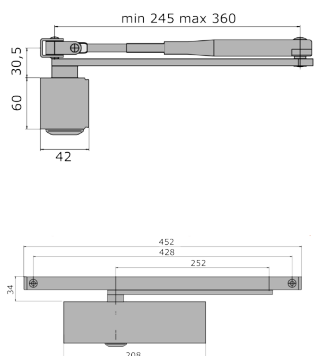

SVALK

Dørlukkere, dørtillukkere,
spiraler og fjeder

www.svalk.dk

Dørlukker

Dørlukker, Gr. 101.

Inklusiv standard arm. Pumpehuset er produceret i aluminium og er udstyret med 2 skruer, en til justering af lukkehastighed og en til slutsmæk. Størrelse EN 3, max. dimension af dør < 950 mm. Max. vægt af dør < 60 kg. Lukkehastighed justerbar fra 180°-15° og slutsmæk fra 15°-0°

Bemærk: Må ikke bruges til branddøre

Varenr	Indeholder	DB
04111	Dørlukker Gr 101, grå	4639423
04112	Dørlukker Gr 101, hvid	4651139

Dørlukker, Gr. 150.

Pumpehuset er produceret i aluminium og er udstyret med skruer til justering af lukkehastighed og slutsmæk. Størrelse EN 2/3/4, max. dimension af dør < 1100 mm. Max. vægt af dør < 60 kg. Lukkehastighed justerbar fra 180-15° og slutsmæk fra 15-0°.

Dørlukker, Gr. 200.

Pumpehuset er produceret i aluminium og er udstyret med skruer til justering af lukkehastighed og slutsmæk. Størrelse EN 2/3/4, max. dimension af dør < 1100 mm. Max. vægt af dør < 80 kg. Lukkehastighed justerbar fra 180-15° / 15-0°, slutsmæk fra 7-0° og åbningsbremse 70-180°.

Dørlukker, Gr. 300.

Pumpehuset er produceret i aluminium og er udstyret med skruer til justering af lukkehastighed og slutsmæk. Størrelse EN 3-6, max. dimension af dør < 1400 mm. Max. vægt af dør < 120 kg. Lukkehastighed justerbar fra 180-15°, slutsmæk fra 15-0°, åbningsbremse 70-180° og lukkeforsinkelse fra 105-70°.