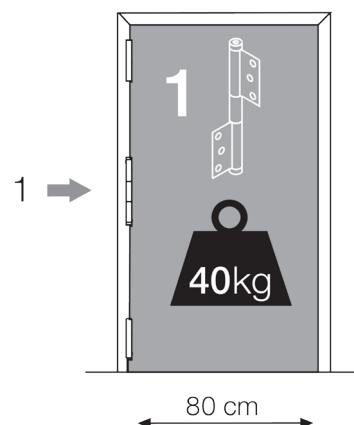

Dørfjeder og -hængsel

Dørfjeder universal.

Dørfjeder med arm. Justerbar til både lette og tunge døre. Fremstillet i lakeret, støbt aluminiumshus med bladfjeder. Pakket komplet med skruer, justernøgle samt glidesko til dørmontering. Kan anvendes til både højre og venstre døre. Mål: 200 x 35 mm. Længde arm 175 mm.

Varenr	Indeholder	DB
01056	Dørfjeder, aluminium	2668960
01055	Dørfjeder aluminium sort	2131882

Lukkehængsel.

For lette indiv. døre. Fremstillet i elox. aluminium. Hængslet er med bladfjeder. Total længde: 195 mm. Diameter af hængsel ryg 16 mm. Flapmål: H 70 x B 30 mm.

Varenr	Indeholder	DB
01057	Lukkehængsel	2502557

Saloonhængsel.

Saloonhængsel formessing. Til lette indvendige saloondører. Til 2 døre.

Varenr	Indeholder	DB
01205	Saloonhængsel formessing.	5042563