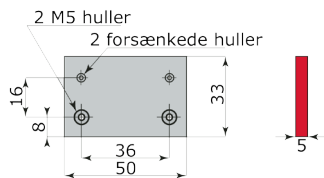

Dørlukker tilbehør

Stregtegning konsol

Ståldørs konsol