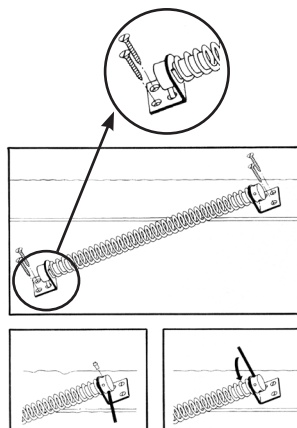

Dørfjeder.

Varenr:	01152	01154	01156
A-mål	100 mm	150 mm	80 mm
B-mål	235 mm	300 mm	200 mm
Max. dørvægt	40 kg	80 kg	40 kg

Varenr	Indeholder	Tun
01152	Dørfjeder lille, galvaniseret	4375226
01154	Dørfjeder stor, galvaniseret	8347957
01156	Dørfjeder lille, rustfri	5720230