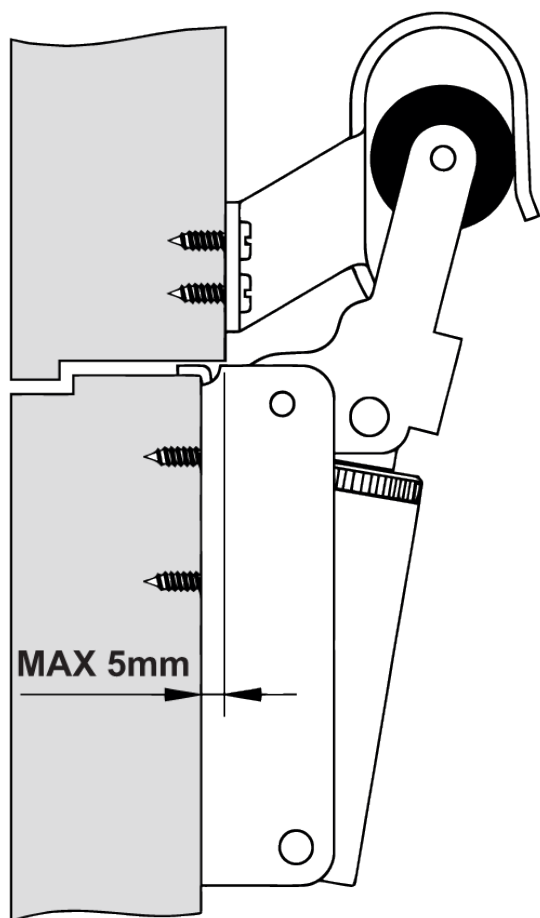

Dørvælger stregtegning

Justering

Skruer til højdejustering

Montering

Dørvælgerens funktion vist oppe fra på dobbeltfløjede døre

Dørtillukker

Stregtegning

Døre uden gerigt.

Døre med gerigt.

Skal monteres i midten af døren

Dørtillukker

Stregtegning

Målskitse for dør tillukker i mm.

	A	B	C	D	E	F
Standard str.	106,5	32	66	182	30	29
Super	123,0	32	66	198	30	29

Dørbredde : Op til 90 cm
Dørbredde super : Op til 110 cm