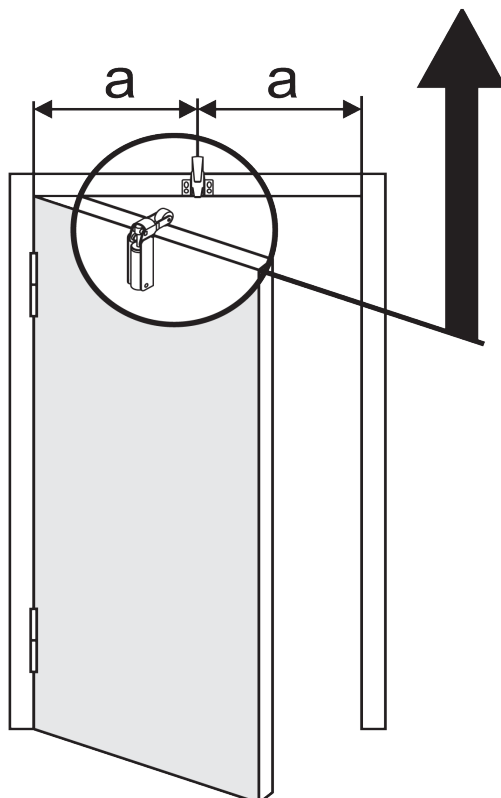

Dørvælger stregtegning

Justering

Skruer til højdejustering

Montering

Dørvælgerens funktion vist oppe fra på dobbeltfløjede døre

Dørtillukker

Stregtegning

Døre uden gerigt.

Døre med gerigt.

Skal monteres i midten af døren

Dørtillukker

Stregtegning

Målskitse for dør tillukker i mm.

	A	B	C	D	E	F
Standard str.	106,5	32	66	182	30	29
Super	123,0	32	66	198	30	29

Dørbredde : Op til 90 cm
Dørbredde super : Op til 110 cm