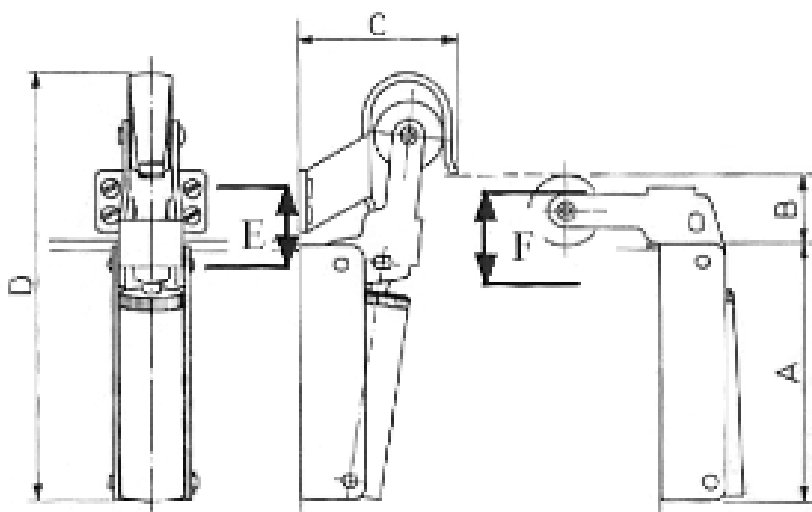

Dørvælger stregtegning

Justering

Skruer til højdejustering

Montering

Dørvælgerens funktion vist oppe fra på dobbeltfløjede døre

Dørtillukker

Stregtegning

Døre uden gerigt.

Døre med gerigt.

Skal monteres i midten af døren

Dørtillukker

Stregtegning

Målskitse for dør tillukker i mm.

	A	B	C	D	E	F
Standard str.	106,5	32	66	182	30	29
Super	123,0	32	66	198	30	29

Dørbredde : Op til 90 cm
Dørbredde super : Op til 110 cm