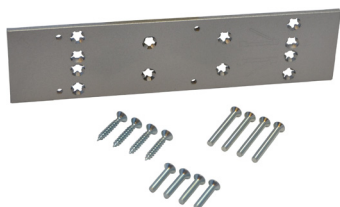

Flad konsol.

Bruges i forbindelse med montering på plastdøre.

Varenr	Indeholder	DB
04093	Flad konsol GR. 150, grå	5953798
04094	Flad konsol GR. 200, grå	5953799
04092	Flad konsol GR. 300, grå	5101504

Ståldørs konsol, GR. 150/200/300.