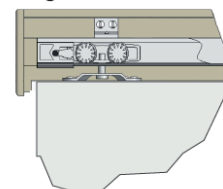

Skydedørs beslag

RollLock dækkappe hvid

Montering af dør dækkappe komplet

Max 60 kg.

Endestop og ruller vist til max. 60 kg.

Gaffelnøjle medfølger ikke.

Max 60kg