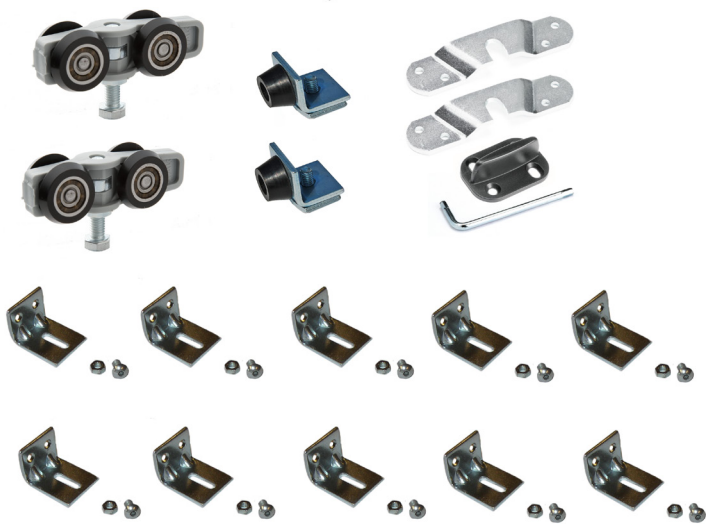

Farvekode: 0502-Y ncs s

Varenr	Indeholder	DB
00952	1 x RollLock skinne 186cm 2 x Rulle uden kugleleje, 2 x Endestop 2 x Bæreplade, 1 x Bundstyr 1 x Dækkappe MDF hvidmalet. 193cm. 1 x Bagstykke & 6 x Bærevinkel	1645176

Dækkappe komplet hvid til 102,5cm dør. Max. 60 kg.

Svalk Dækkappe komplet til 102,5cm dør. - Hvidmalet Dækkappen bruges, når der ønskes en nem og pæn inddækning af skydedørs skinnen. Dækkappen leveres hvidmalet og samlet, klar til montering.

Farvekode: 0502-Y ncs s

Varenr	Indeholder	DB
00953	1 x RollLock skinne 206cm 2 x Rulle uden kugleleje, 2 x Endestop 2 x Bæreplade, 1 x Bundstyr 1 x Dækkappe MDF hvidmalet. 213cm. 1 x Bagstykke & 6 x Bærevinkel	1645180

Skydedørs beslag

RollLock dækkappe hvid

Dækkappe komplet hvid til 112,5cm dør. Max. 110 kg.

Svalk Dækkappe komplet til 112,5cm dør. - Hvidmalet Dækkappen bruges, når der ønskes en nem og pæn inddækning af skydedørs skinnen. Dækkappen leveres hvidmalet og samlet, klar til montering.