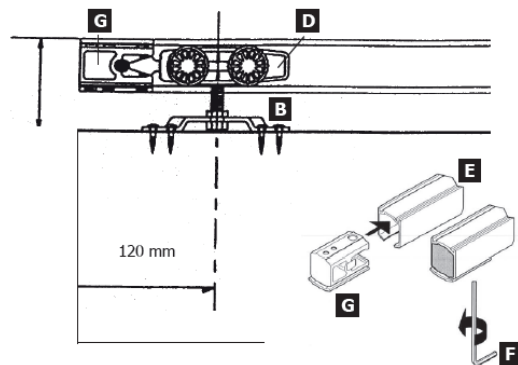

Skydedørs beslag

RollLock dækkappe hvid

Montering af dør dækkappe komplet

Max 60 kg.

Endestop og ruller vist til max. 60 kg.

Figure 1 / Fig. 1

Figure 2 / Fig. 2 + Figure 5 / Fig. 5

Figure 3 / Fig. 3