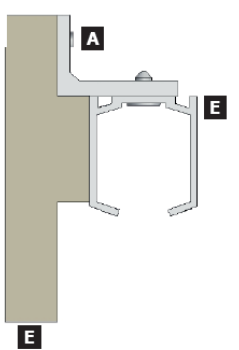

SVALK

Dækkappe

Skydedørs beslag

RollLock dækkappe hvid

Dækkappe komplet hvid til 72,5cm dør. Max. 60 kg.

Svalk Dækkappe komplet til 72,5cm dør. - Hvidmalet Dækkappen bruges, når der ønskes en nem og pæn inddækning af skydedørs skinnen. Dækkappen leveres hvidmalet og samlet, klar til montering.

Skydedørs beslag

RollLock dækkappe hvid

Montering af dør dækkappe komplet

Max 60 kg.

Endestop og ruller vist til max. 60 kg.

Figure 1 / Fig. 1

Figure 2 / Fig. 2 + Figure 5 / Fig. 5

Figure 3 / Fig. 3

Gaffelnøjle medfølger ikke.

Figure 6 / Fig. 6

Max 60kg

SVALK

Svalk Handel ApS
8320 Mårslet
Tlf: +45 86 29 09 00
www.svalk.dk