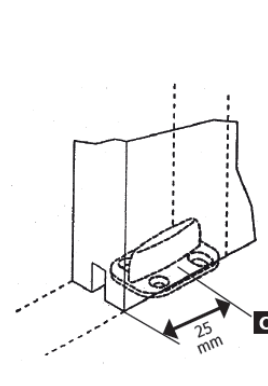

Skydedørs beslag

RollLock dækkappe hvid

Montering af dør dækkappe komplet

Max 60 kg.

Endestop og ruller vist til max. 60 kg.

Figure 1 / Fig. 1

Figure 2 / Fig. 2 + Figure 5 / Fig. 5

Figure 3 / Fig. 3

Gaffelnøjle medfølger ikke.

Figure 6 / Fig. 6

Max 60kg

SVALK

Svalk Handel ApS
8320 Mårslet
Tlf: +45 86 29 09 00
www.svalk.dk