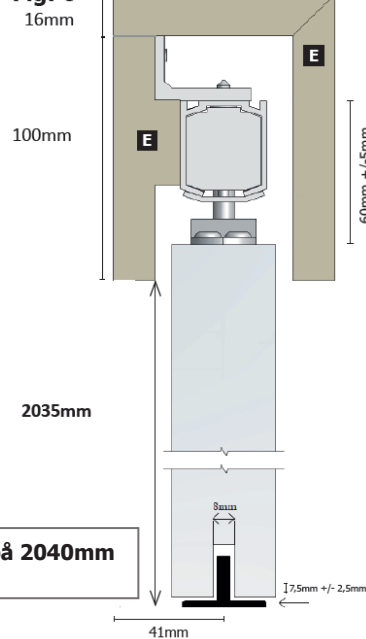

SVALK

Dækkappe

Skydedørs beslag

RollLock dækkappe hvid

Dækkappe komplet hvid til 72,5cm dør. Max. 60 kg.

Svalk Dækkappe komplet til 72,5cm dør. - Hvidmalet Dækkappen bruges, når der ønskes en nem og pæn inddækning af skydedørs skinnen. Dækkappen leveres hvidmalet og samlet, klar til montering.

Skydedørs beslag

RollLock dækkappe hvid

Montering af dør dækkappe komplet

Max 60 kg.

Endestop og ruller vist til max. 60 kg.

Figure 1 / Fig. 1

Figure 2 / Fig. 2 + Figure 5 / Fig. 5

Figure 3 / Fig. 3

Gaffelnøjle medfølger ikke.

Figure 6 / Fig. 6

Max 60kg

SVALK

Svalk Handel ApS
8320 Mårslet
Tlf: +45 86 29 09 00
www.svalk.dk