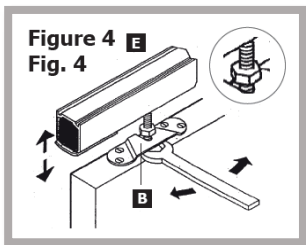

Skydedørs beslag

RollLock dækkappe hvid

Montering af dør dækkappe komplet

Max 60 kg.

Endestop og ruller vist til max. 60 kg.

Figure 1 / Fig. 1

Figure 2 / Fig. 2 + Figure 5 / Fig. 5

Figure 3 / Fig. 3

Gaffelnøjle medfølger ikke.

Figure 6 / Fig. 6

Max 60kg

SVALK

Svalk Handel ApS
8320 Mårslet
Tlf: +45 86 29 09 00
www.svalk.dk