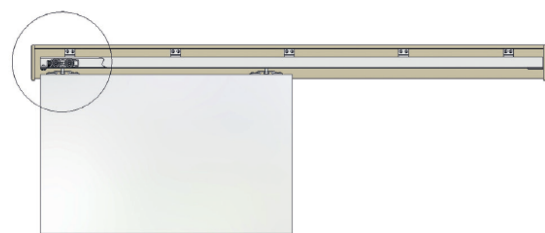

Gaffelnøjle medfølger ikke.

Figure 6 / Fig. 6