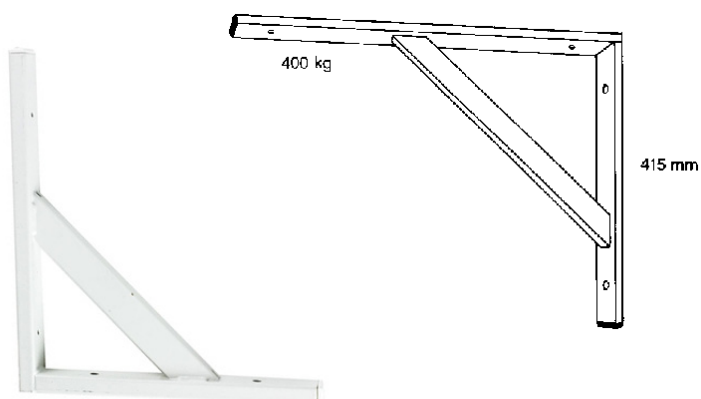

# Bordbæring og klapknægte

## Bordbæring

Bordbæringerne leveres i elektro galvaniseret eller hvid lakeret stål.

30 x 15 x 1,5 mm firkantet stålør med skråstiver.

Let montering og stor bæreevne op til 400 kg over skråstiver. Ved montering anvendes ekspansionsbolte eller franske skruer.