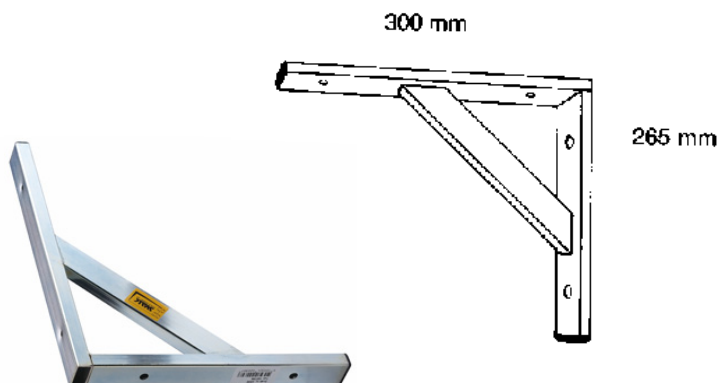

# SVALK

Bordbæring, klapknægte og  
klapstøtteben

# Bordbæring og klapknægte

## Bordbæring

Bordbæringerne leveres i elektro galvaniseret eller hvid lakeret stål.

30 x 15 x 1,5 mm firkantet stålør med skråstiver.

Let montering og stor bæreevne op til 400 kg over skråstiver. Ved montering anvendes ekspansionsbolte eller franske skruer.