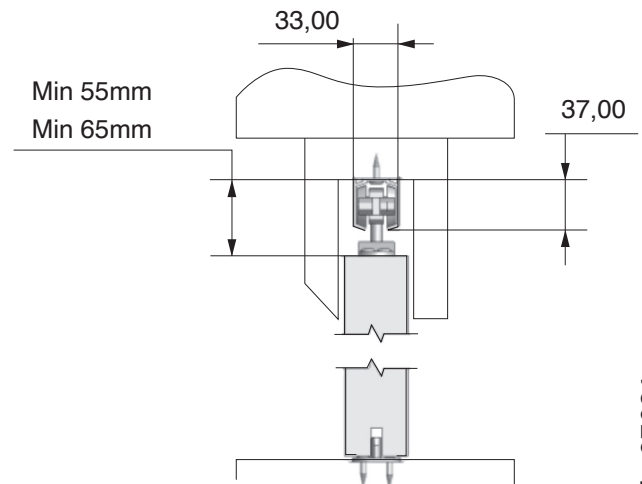

Monteringsvejledning  
 RollLock med kugleleje 00943  
 Max. dørvægt 110 kg.

Ligegående skydedør

Vægmontage

Loftmontage

Nr. 97081