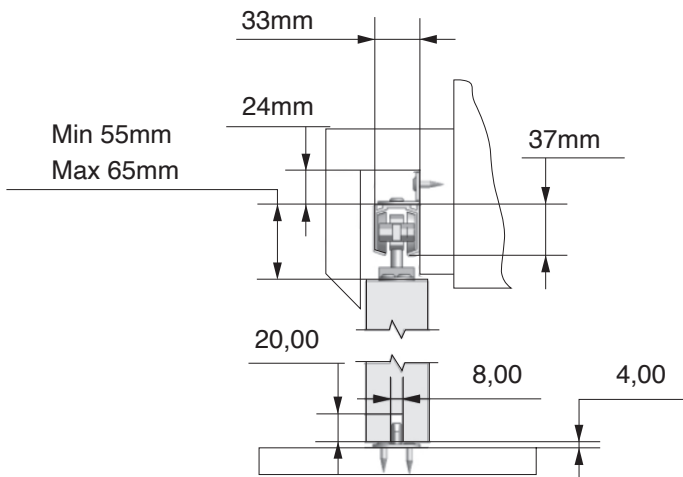

Monteringsvejledning  
 RollLock med kugleleje 00943  
 Max. dørvægt 110 kg.

Ligegående skydedør

Vægmontage

Loftmontage

Nr. 97081