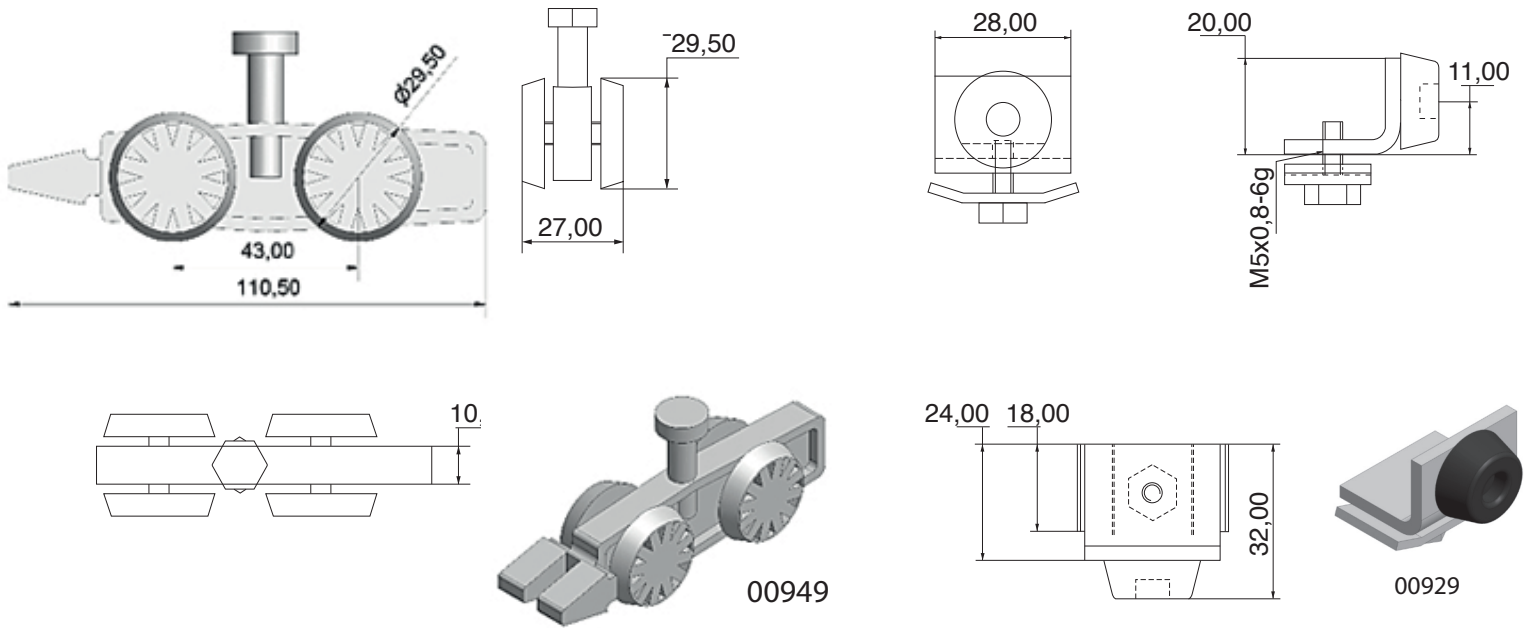

Monteringsvejledning  
 RollLock med kugleleje 00943  
 Max. dørvægt 110 kg.

Ligegående skydedør

Vægmontage

Loftmontage

Nr. 97081