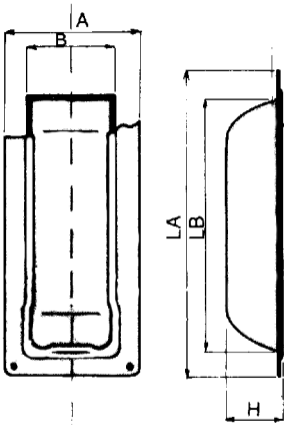

SVALK Portskål stregtegning

A	B	LA	LB	H
76	40	176	144	22,5