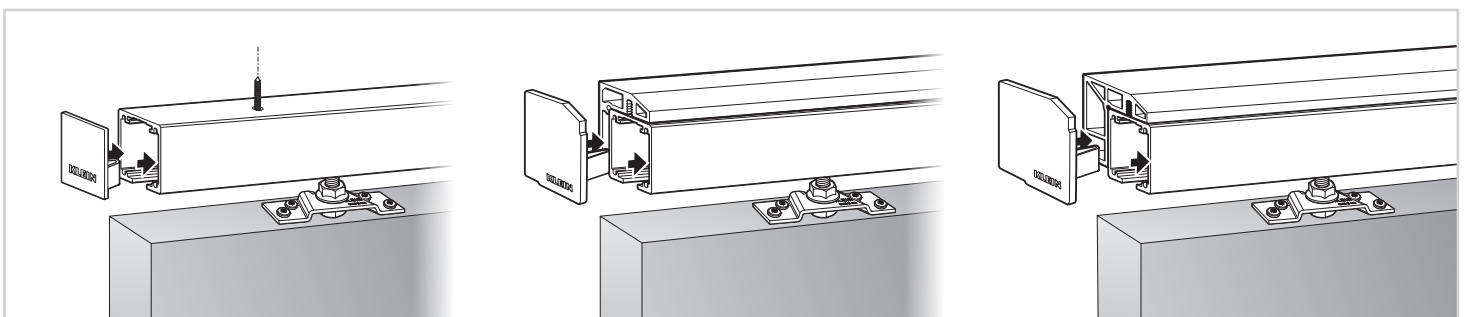

ACCESORIOS LITE+100 ACCESSORIES LITE+100

3 COLOCACIÓN DE LOS KSC / KSC INSTALL

4 MONTAJE DEL PERFIL / UPPER TRACK MOUNTING

5 COLOCACIÓN DE LAS PLETINAS Y EL GUIADOR PLATES AND GUIDE MOUNTING

6 COLOCACIÓN DE LA PUERTA / DOOR MOUNTING

7 REGULACIÓN DE LA ALTURA / HEIGHT ADJUSTMENT

8 AJUSTE DE LOS KSC / KSC ADJUSTMENT

9 COLOCACIÓN DE LAS TAPAS LATERALES / END CAP INSTALL

KLEIN®

KLEIN EUROPE - Edificio KLEIN, Polígono Industrial Can Cuyás, N-150 Km.1
08110 Montcada i Reixac (Barcelona-Spain)
Tel.: (+34) 935 751 010 - Fax: (+34) 935 760 109 - +INFO: www.klein-europe.com