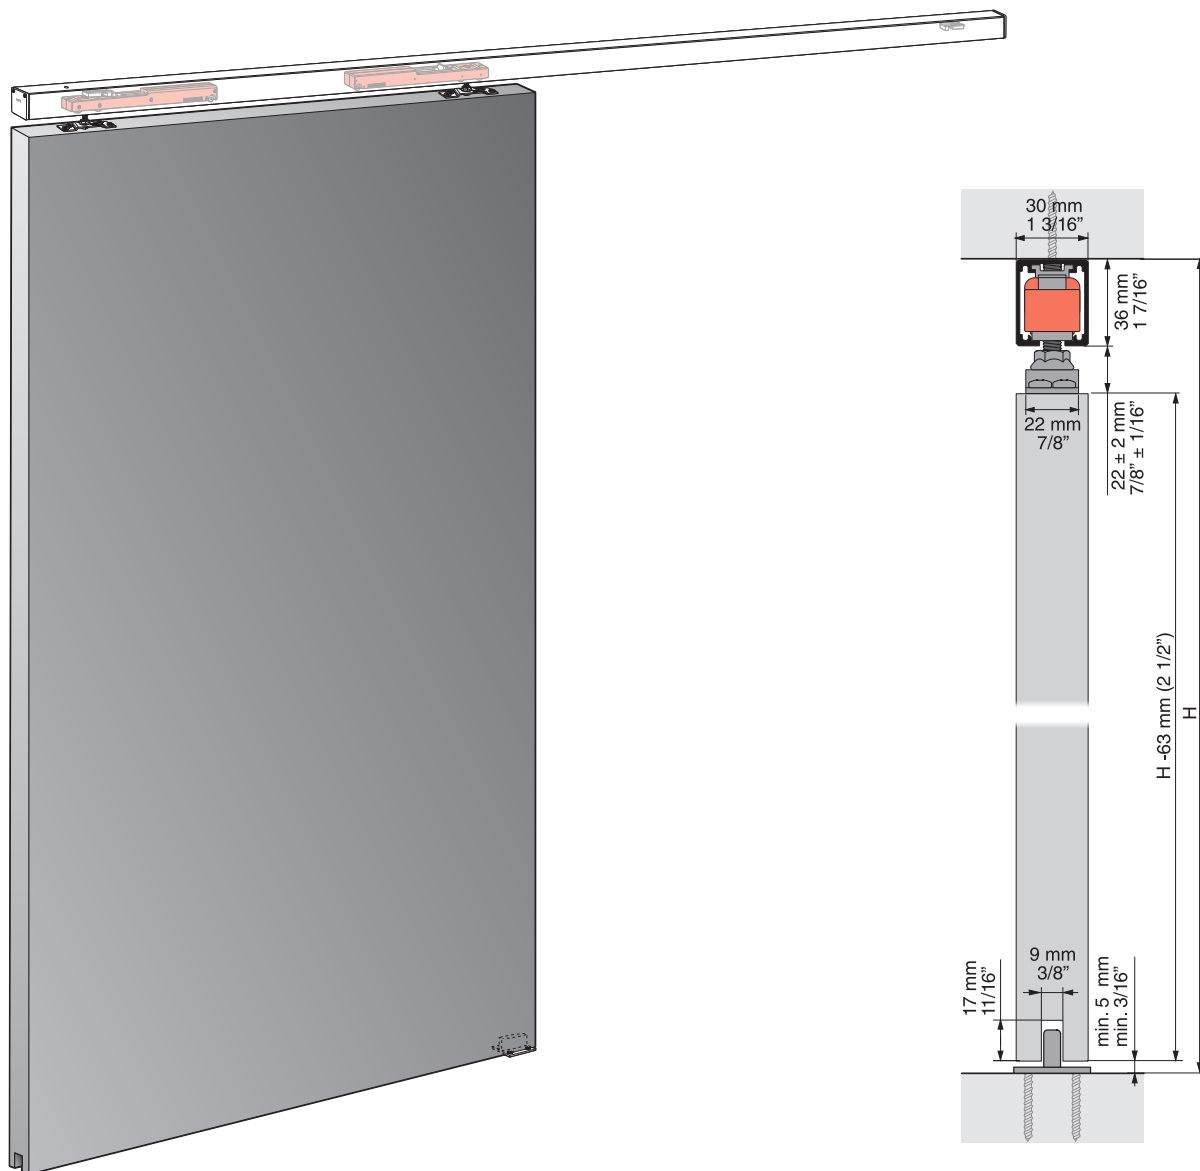

Instrucciones / Instructions / Anweisungen / Instructions

LITE+ KSC

KLEIN[®]

1 INFORMACIÓN GENERAL / GENERAL INFORMATION

$V \geq 750 \text{ mm (29 1/2")}$

CON SOPORTE A PARED
WITH WALL BRACKET

CON PERFIL SOPORTE A PARED
WITH WALL MOUNTED TRACK

MECANIZACIÓN DEL
PANEL
PANEL FABRICATION

2 ELEMENTOS DE LA INSTALACIÓN / ITEMS OF INSTALLATION

PERFIL LITE+100 LITE+100 TRACK

PERFILES SOPORTE A PARED LITE+100 LITE+100 WALL MOUNTED TRACKS

JUEGO DE ACCESORIOS LITE+ KSC SET OF ACCESSORIES LITE+ KSC

ACCESORIOS LITE+100 ACCESSORIES LITE+100

3 COLOCACIÓN DE LOS KSC / KSC INSTALL

4 MONTAJE DEL PERFIL / UPPER TRACK MOUNTING

5 COLOCACIÓN DE LAS PLETINAS Y EL GUIADOR PLATES AND GUIDE MOUNTING

6 COLOCACIÓN DE LA PUERTA / DOOR MOUNTING