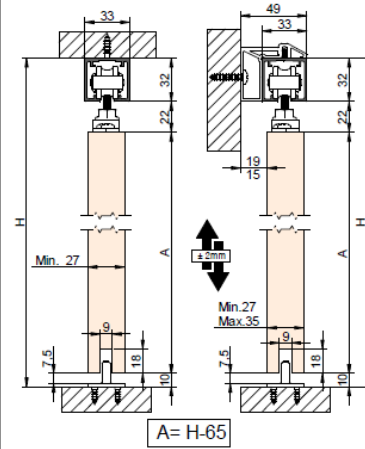

SVALK

SKYDE GODT BESLAG

STAR beslag, varenr. 09650

CODE: 098190

a		2	c		1	f		2
b		8	d		4	g		2
DIN 7505 B 5X25			DIN 7905 A-4X20					
e		1						

PERFIL EXCELLENCE / Profile Excellence / Profil Excellence

PERFIL STAR / Profile Star/ Profil Star

PERFIL STAR FALSO TECHO / Profile Star for plasterboard / Profil Star pour plaques en plâtre

1 MONTAJE A TECHO / Ceiling mount / Fixation à plafond

2 MONTAJE A PARED + PERFIL SEPARADOR / Wall mount + full width side fixing profile / Fixation à plafond + profil séparateur