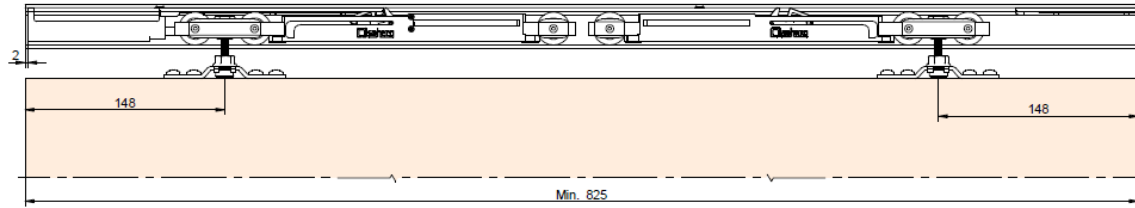

SVALK

SKYDE GODT BESLAG

STAR beslag, varenr. 09650

CODE: 098190

a		2	c		1	f		2
b		8	d		4	g		2
DIN 7505 B 5X25			DIN 7905 A-4X20					
e		1						

PERFIL EXCELLENCE / Profile Excellence / Profil Excellence

PERFIL STAR / Profile Star/ Profil Star

PERFIL STAR FALSO TECHO / Profile Star for plasterboard / Profil Star pour plaques en plâtre

1 MONTAJE A TECHO / Ceiling mount / Fixation à plafond

2 MONTAJE A PARED + PERFIL SEPARADOR / Wall mount + full width side fixing profile / Fixation à plafond + profil séparateur