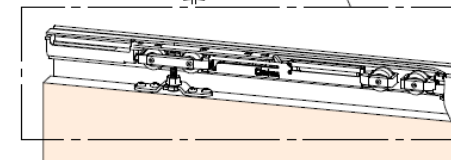

SVALK

SKYDE GODT BESLAG

STAR beslag, varenr. 09650

CODE: 098190

a		2	c		1	f		2
b		8	d		4	g		2
DIN 7505 B 5X25			DIN 7905 A-4X20					
e		1						

PERFIL EXCELLENCE / Profile Excellence / Profil Excellence

PERFIL STAR / Profile Star/ Profil Star

PERFIL STAR FALSO TECHO / Profile Star for plasterboard / Profil Star pour plaques en plâtre

1 MONTAJE A TECHO / Ceiling mount / Fixation à plafond

2 MONTAJE A PARED + PERFIL SEPARADOR / Wall mount + full width side fixing profile / Fixation à plafond + profil séparateur