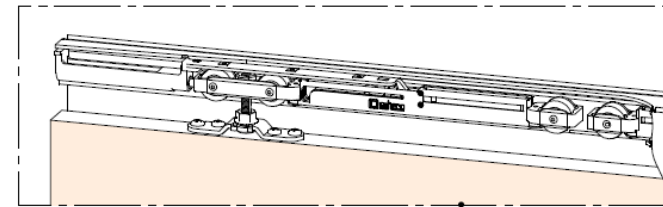

SVALK

SKYDE GODT BESLAG

STAR beslag, varenr. 09650

CODE: 098190

a		2	c		1	f		2
b		8	d		4	g		2
DIN 7505 B 5X25			DIN 7905 A-4X20					
e		1						

PERFIL EXCELLENCE / Profile Excellence / Profil Excellence

PERFIL STAR / Profile Star/ Profil Star

PERFIL STAR FALSO TECHO / Profile Star for plasterboard / Profil Star pour plaques en plâtre

1 MONTAJE A TECHO / Ceiling mount / Fixation à plafond

2 MONTAJE A PARED + PERFIL SEPARADOR / Wall mount + full width side fixing profile / Fixation à plafond + profil séparateur