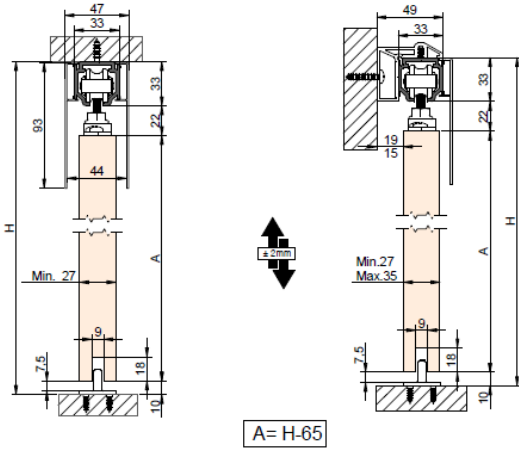

SVALK

SKYDE GODT BESLAG

STAR beslag, varenr. 09650

CODE: 098190

a		2	c		1	f		2
b		8	d		4	g		2
DIN 7505 B 5X25			DIN 7905 A-4X20					
e		1						

PERFIL EXCELLENCE / Profile Excellence / Profil Excellence

PERFIL STAR / Profile Star/ Profil Star

PERFIL STAR FALSO TECHO / Profile Star for plasterboard / Profil Star pour plaques en plâtre

1 MONTAJE A TECHO / Ceiling mount / Fixation à plafond

2 MONTAJE A PARED + PERFIL SEPARADOR / Wall mount + full width side fixing profile / Fixation à plafond + profil séparateur