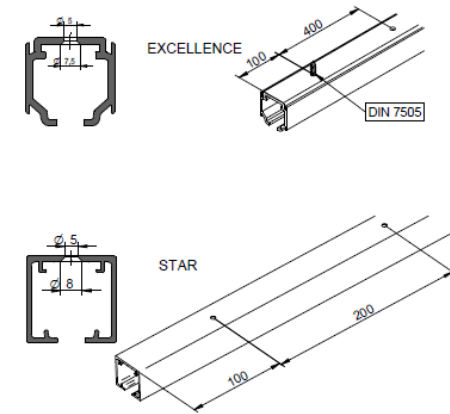

SVALK

SKYDE GODT BESLAG

STAR beslag, varenr. 09650

CODE: 098190

a		2	c		1	f		2
b		8	d		4	g		2
DIN 7505 B 5X25			DIN 7905 A-4X20					
e		1						

PERFIL EXCELLENCE / Profile Excellence / Profil Excellence

PERFIL STAR / Profile Star/ Profil Star

PERFIL STAR FALSO TECHO / Profile Star for plasterboard / Profil Star pour plaques en plâtre

1 MONTAJE A TECHO / Ceiling mount / Fixation à plafond

2 MONTAJE A PARED + PERFIL SEPARADOR / Wall mount + full width side fixing profile / Fixation à plafond + profil séparateur