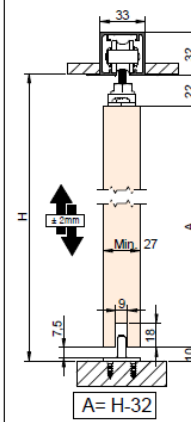

SVALK

SKYDE GODT BESLAG

STAR beslag, varenr. 09650

CODE: 098190

a		2	c		1	f		2
b		8	d		4	g		2
DIN 7505 B 5X25			DIN 7905 A-4X20					
e		1						

PERFIL EXCELLENCE / Profile Excellence / Profil Excellence

PERFIL STAR / Profile Star/ Profil Star

PERFIL STAR FALSO TECHO / Profile Star for plasterboard / Profil Star pour plaques en plâtre

1 MONTAJE A TECHO / Ceiling mount / Fixation à plafond

2 MONTAJE A PARED + PERFIL SEPARADOR / Wall mount + full width side fixing profile / Fixation à plafond + profil séparateur