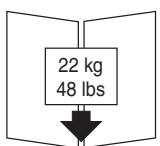

PANEL PAR 22E