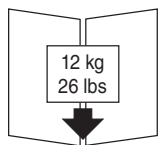

### PANEL PAR 12E

16/19 mm

5/8\"/>