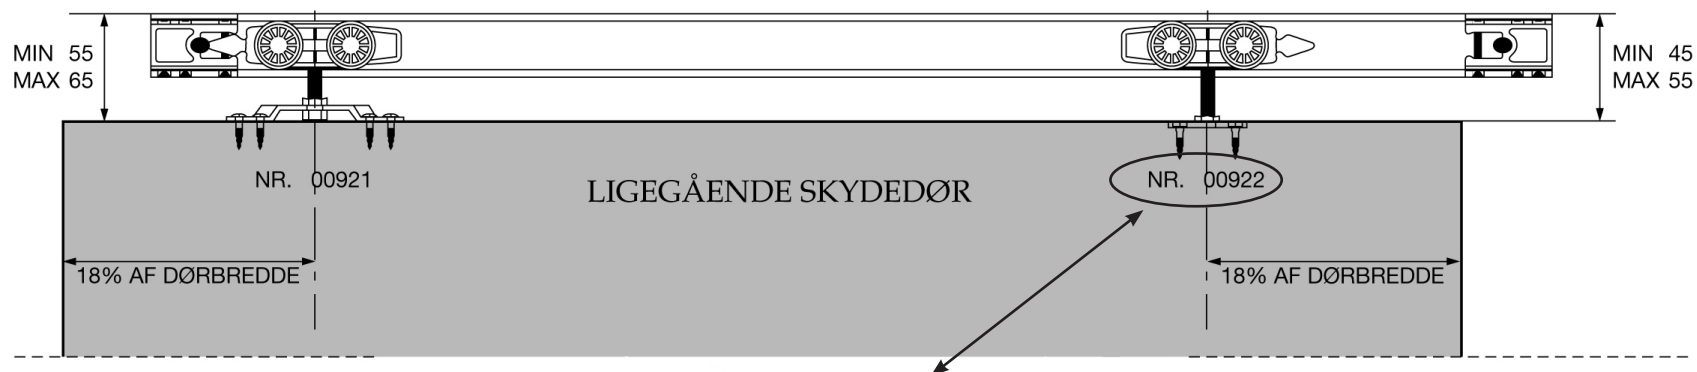

SVALK

Skydedørs beslag

RollLock

60 / 110 Kg

Indbygningsmål til lav indbygning :
Afstand overkant skinne til overkant dør : 50 mm +/- 5 mm

Vægmontage

Loftmontage