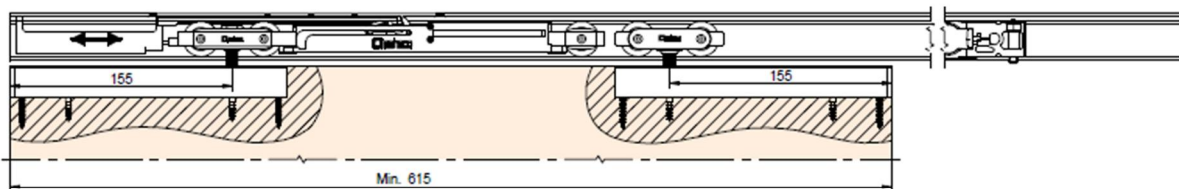

## STAR Retrack Sæt

varenr. 09619, arbejdstegning

Minimum dørbredde afhænger af hvilket beslagsæt, der bruges sammen med Retrack Sæt.

Retrack sammen med varenr. 09614 beslagsæt uden soft close

Retrack sammen med varenr. 09651 beslagsæt med enkelt soft close

Retrack sammen med varenr. 09650, beslagsæt med dobbelt soft close