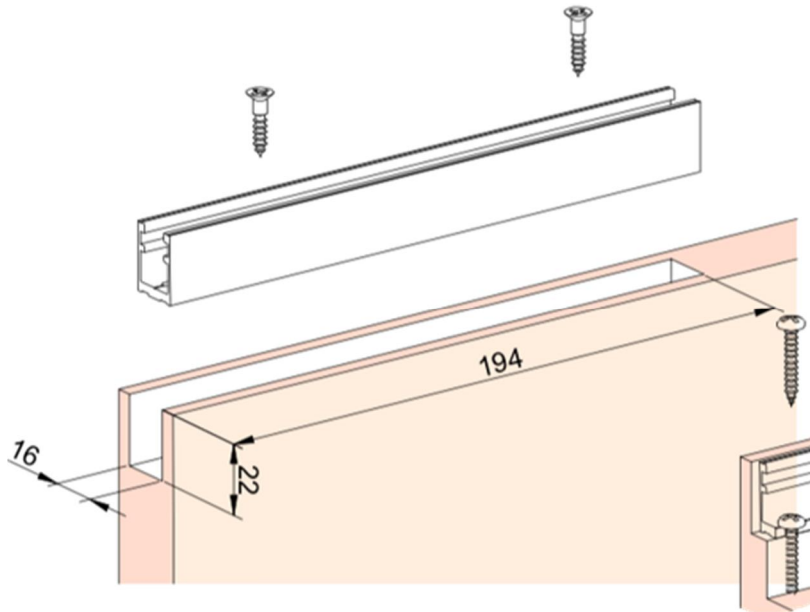

## STAR Retrack Sæt

varenr. 09619, arbejdstegning

Minimum dørbredde afhænger af hvilket beslagsæt, der bruges sammen med Retrack Sæt.

Retrack sammen med varenr. 09614 beslagsæt uden soft close

Retrack sammen med varenr. 09651 beslagsæt med enkelt soft close

Retrack sammen med varenr. 09650, beslagsæt med dobbelt soft close