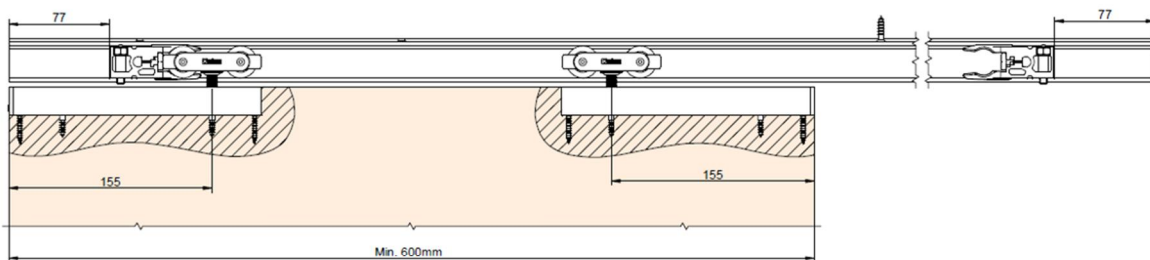

## STAR Retrack Sæt

varenr. 09619, arbejdstegning

Minimum dørbredde afhænger af hvilket beslagsæt, der bruges sammen med Retrack Sæt.

Retrack sammen med varenr. 09614 beslagsæt uden soft close

Retrack sammen med varenr. 09651 beslagsæt med enkelt soft close

Retrack sammen med varenr. 09650, beslagsæt med dobbelt soft close