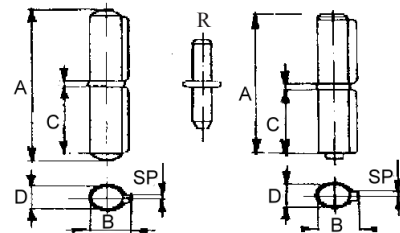

Fast tap	Varenr.			01603	01604	01605
Løs tap	Varenr.	01611	01612	01613	01614	01615
	A-mål	60 mm	80 mm	100 mm	120 mm	140 mm
	D-mål	12 mm	12 mm	14 mm	14 mm	16 mm
	B-mål	15 mm	15 mm	19 mm	19 mm	22 mm
	C-mål	27 mm	37 mm	47 mm	56 mm	66 mm
	R-mål	7,7 mm	7,7 mm	9,7 mm	9,7 mm	10,5 mm
	sp-mål	2 mm	2 mm	4 mm	4 mm	5 mm

Hvis der anbringes 2 hængsler foroven og 1 forneden  
fordobles bæreevnen