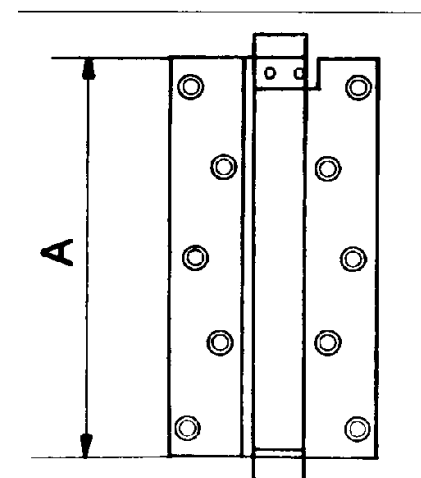

## Enkeltvirkende svingdørshængsler

		Nr.	01197	01195	01196		
		Nr.	01114	01115	01116	01117	
		Nr.	01120	01121	01122	01123	01124
		Nr.	01158	01159	01160	01161	01162
Hængsel størrelse A-mål		mm	75	100	125	150	175
Pr. dør ved 2 hængsler	Max. dørbredde	mm	600	700	700	750	850
	Max. dørtykkelse	mm	18-25	25-30	30-35	35-40	40-45
	Max. dørvægt	kg	15	22	27	40	55