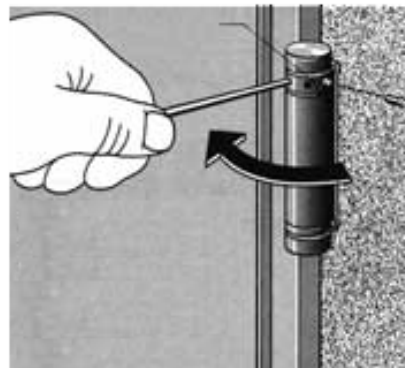

## Enkeltvirkende svingdørshængsler

		Nr.	01197	01195	01196		
		Nr.	01114	01115	01116	01117	
		Nr.	01120	01121	01122	01123	01124
		Nr.	01158	01159	01160	01161	01162
Hængsel størrelse A-mål		mm	75	100	125	150	175
Pr. dør ved 2 hængsler	Max. dørbredde	mm	600	700	700	750	850
	Max. dørtykkelse	mm	18-25	25-30	30-35	35-40	40-45
	Max. dørvægt	kg	15	22	27	40	55