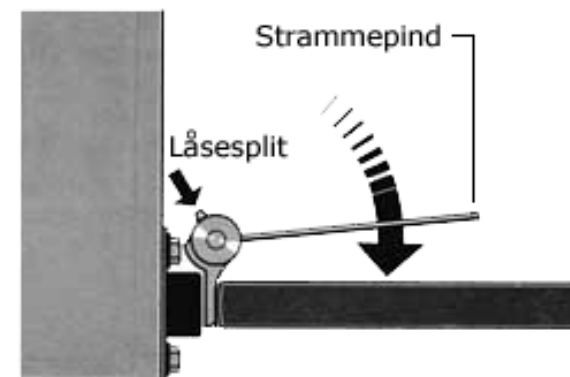

## Enkeltvirkende svingdørshængsler

		Nr.	01197	01195	01196		
		Nr.	01114	01115	01116	01117	
		Nr.	01120	01121	01122	01123	01124
		Nr.	01158	01159	01160	01161	01162
Hængsel størrelse A-mål		mm	75	100	125	150	175
Pr. dør ved 2 hængsler	Max. dørbredde	mm	600	700	700	750	850
	Max. dørtykkelse	mm	18-25	25-30	30-35	35-40	40-45
	Max. dørvægt	kg	15	22	27	40	55