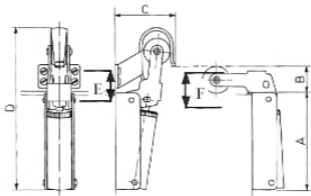

SVALK Dørtillukker stregtegning

(i mm)	A	B	C	D	E	F
Almindelig	106,5	32	66	182	30	29
Super	123,0	32	66	198	30	29