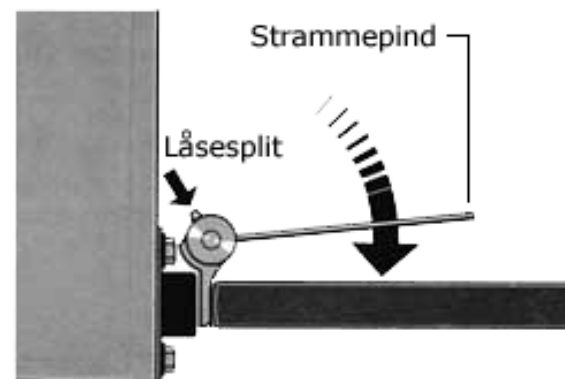

Enkeltvirkende svingdørshængsler

	Rustfri	Nr.	01197	01195	01196		
	Forniklet	Nr.	01114	01115	01116	01117	
	Galvaniseret	Nr.	01120	01121	01122	01123	01124
	Messing Krom	Nr.	01199				
	Messing	Nr	01118		01157	01119	
	Bruneret	Nr.	01158	01159	01160	01161	01162
Hængsel størrelse A-mål		mm	75	100	125	150	175
Pr. dør ved 2 hængsler	Max. dørbredde	mm	600	700	700	750	850
	Max. dørtykkelse	mm	18-25	25-30	30-35	35-40	40-45
	Max. dørvægt	kg	15	22	27	40	55

Ved montering af 3 hængsler fordobles bæreevnen.