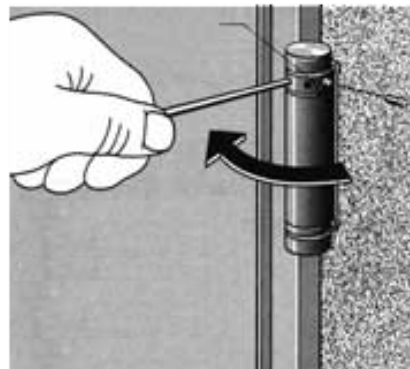

Enkeltvirkende svingdørshængsler

	Rustfri	Nr.	01197	01195	01196		
	Forniklet	Nr.	01114	01115	01116	01117	
	Galvaniseret	Nr.	01120	01121	01122	01123	01124
	Messing Krom	Nr.	01199				
	Messing	Nr	01118		01157	01119	
	Bruneret	Nr.	01158	01159	01160	01161	01162
Hængsel størrelse A-mål		mm	75	100	125	150	175
Pr. dør ved 2 hængsler	Max. dørbredde	mm	600	700	700	750	850
	Max. dørtykkelse	mm	18-25	25-30	30-35	35-40	40-45
	Max. dørvægt	kg	15	22	27	40	55