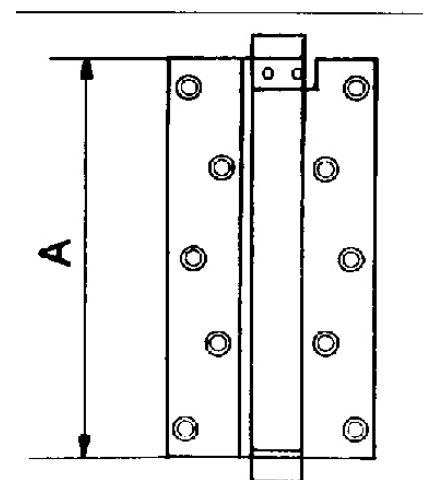

Enkeltvirkende svingdørshængsler

	Rustfri	Nr.	01197	01195	01196		
	Forniklet	Nr.	01114	01115	01116	01117	
	Galvaniseret	Nr.	01120	01121	01122	01123	01124
	Messing Krom	Nr.	01199				
	Messing	Nr	01118		01157	01119	
	Bruneret	Nr.	01158	01159	01160	01161	01162
Hængsel størrelse A-mål		mm	75	100	125	150	175
Pr. dør ved 2 hængsler	Max. dørbredde	mm	600	700	700	750	850
	Max. dørtykkelse	mm	18-25	25-30	30-35	35-40	40-45
	Max. dørvægt	kg	15	22	27	40	55

Ved montering af 3 hængsler fordobles bæreevnen.